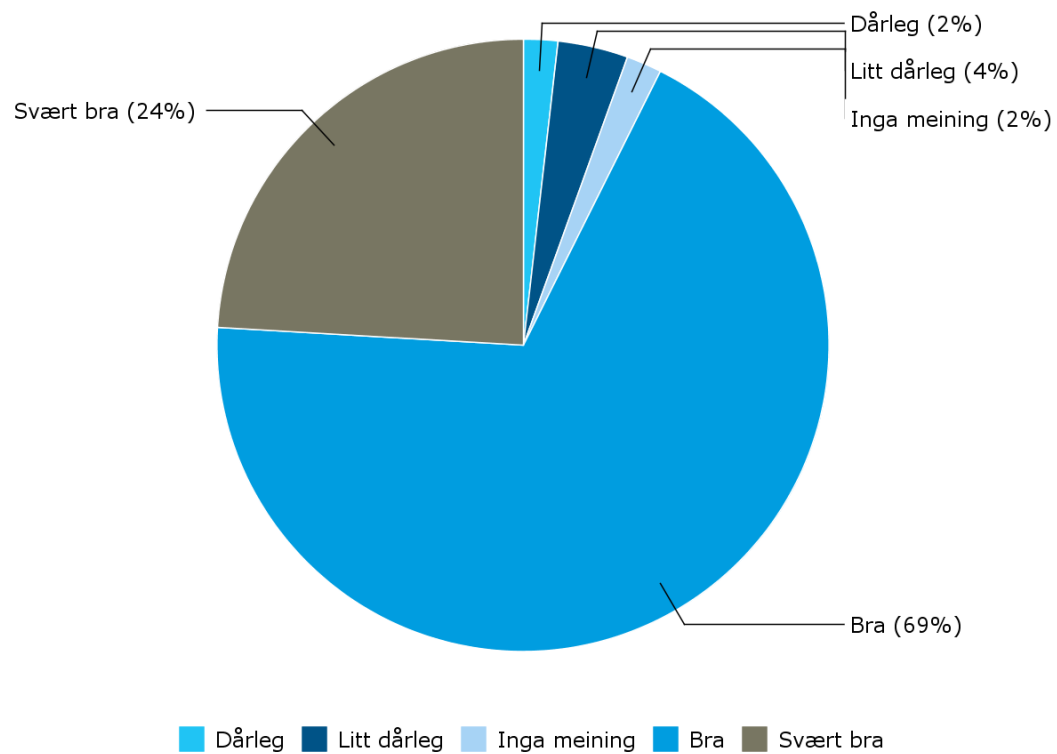

Kva synes du om tilhøvet mellom pausar og program?

Kva synest du om det faglege innhaldet på konferansen?

Kva var mest relevant for deg?

Generell vurdering av konferansen?

Bør Hordaland fylkeskommune halda kultur- og idrettskonferansen i: