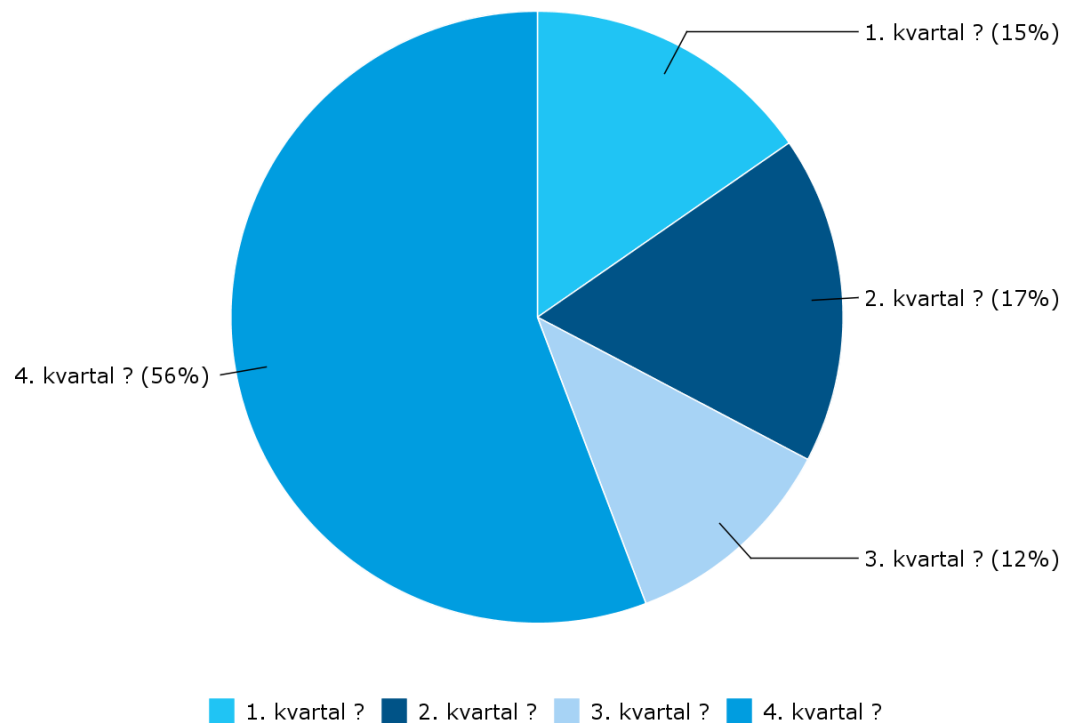

Kva synes du om tilhøvet mellom pausar og program?

Kva synest du om det faglege innhaldet på konferansen?

Kva var mest relevant for deg?

Generell vurdering av konferansen?

Bør Hordaland fylkeskommune halda kultur- og idrettskonferansen i: