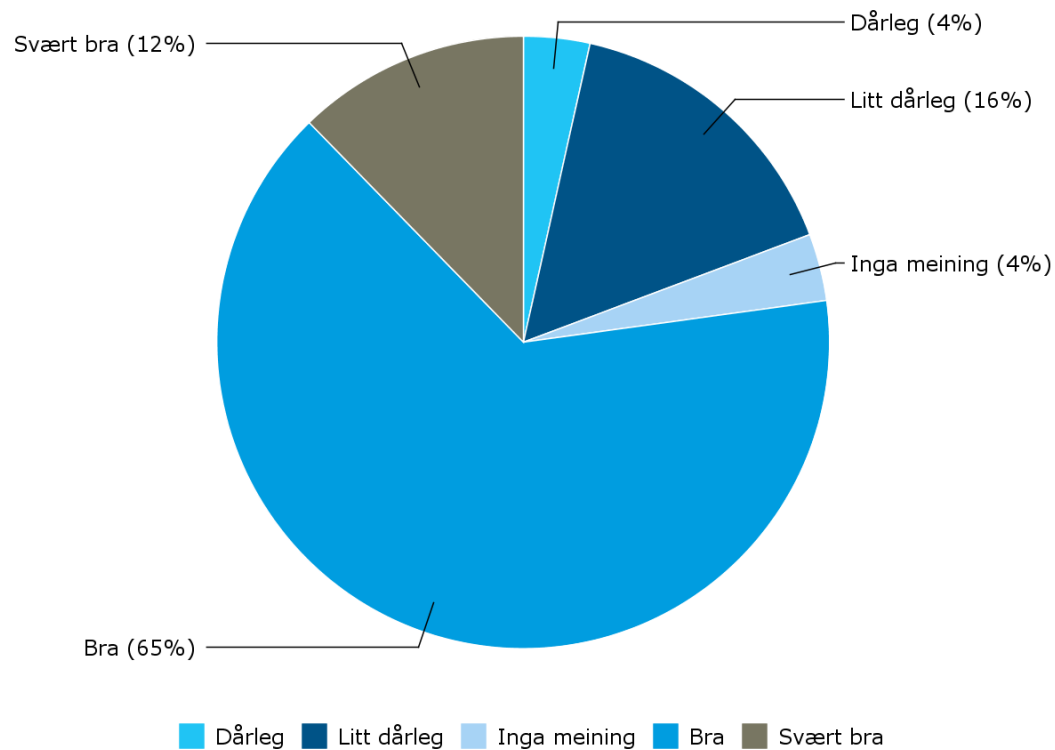

Kva synes du om tilhøvet mellom pausar og program?