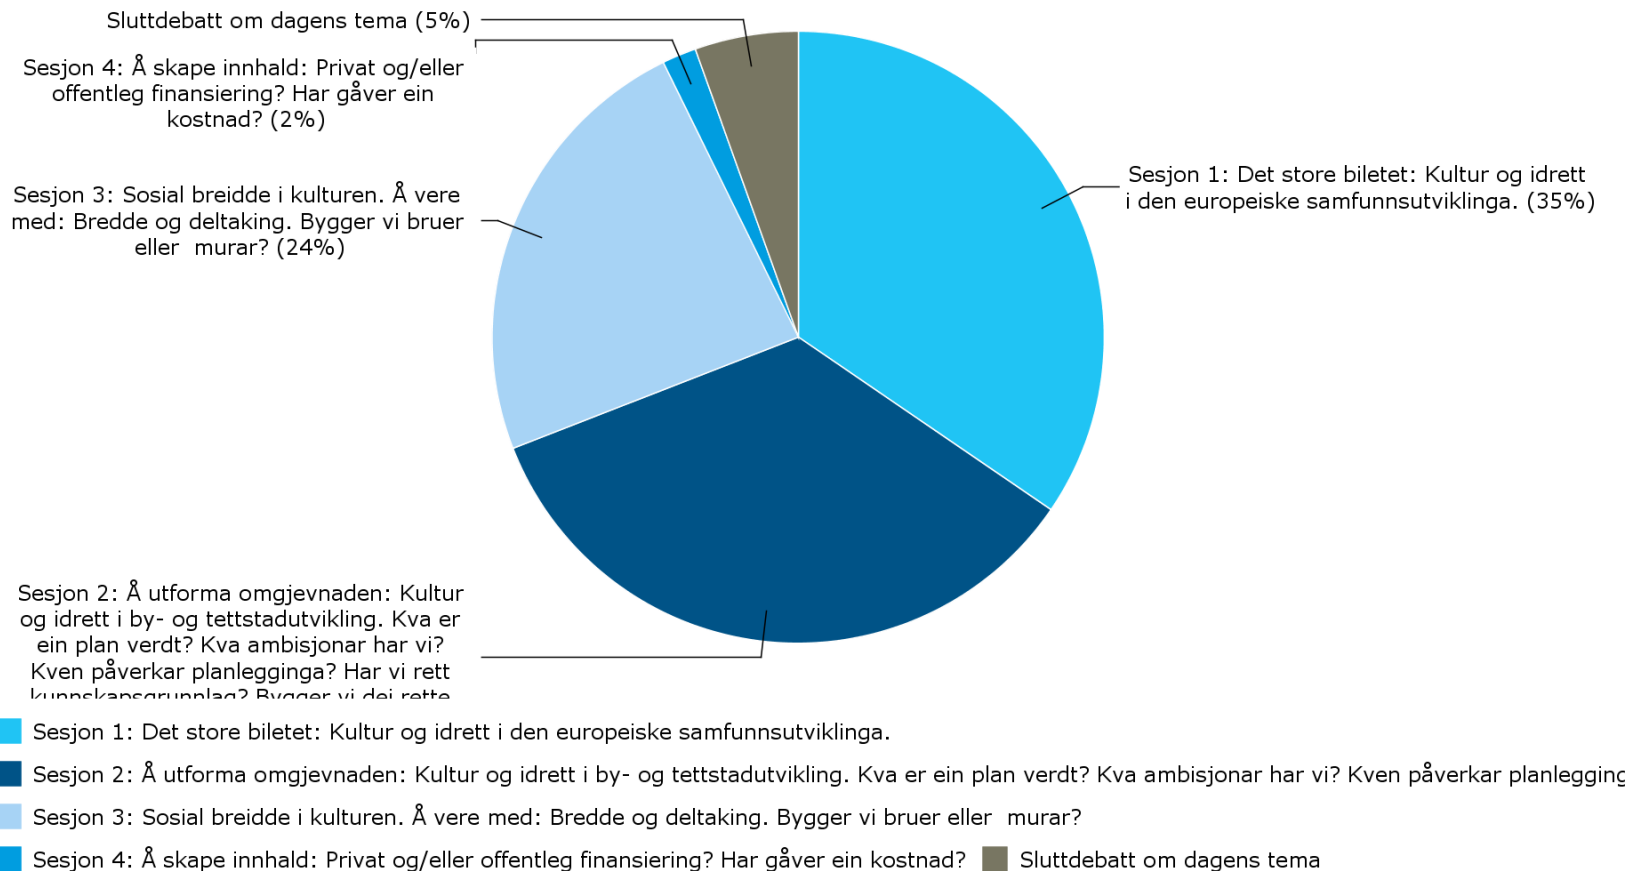

Kva synes du om tilhøvet mellom pausar og program?

Kva synest du om det faglege innhaldet på konferansen?

Kva var mest relevant for deg?

Generell vurdering av konferansen?

Bør Hordaland fylkeskommune halda kultur- og idrettskonferansen i: