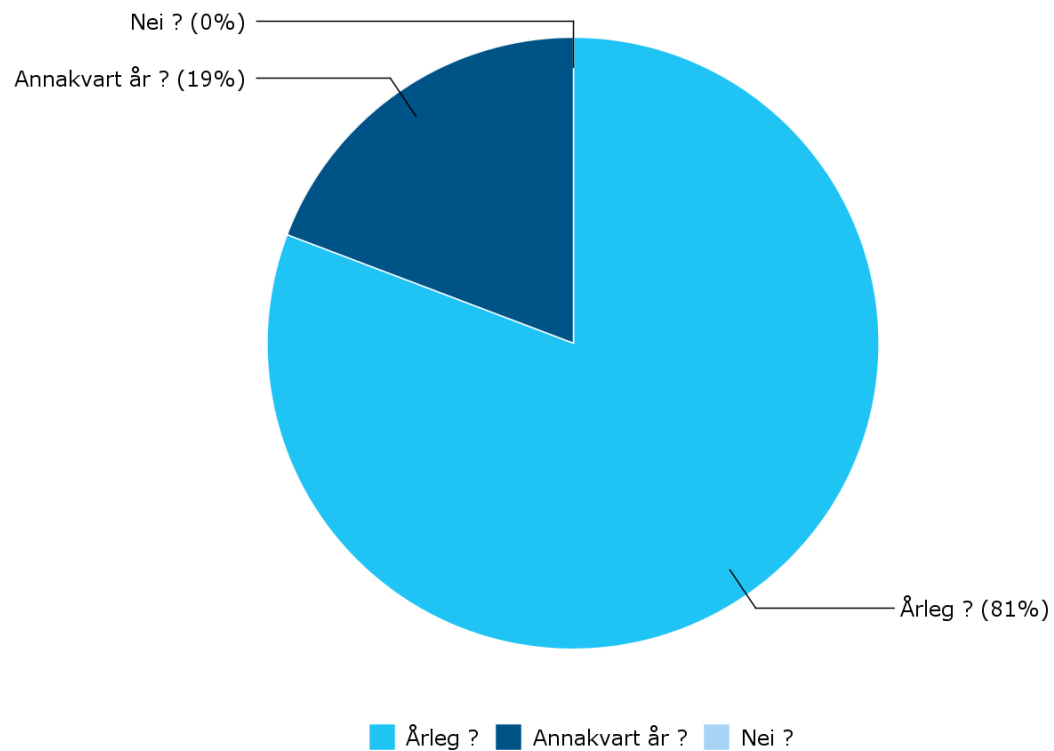

Bør Hordaland fylkeskommune halda fram arbeidet med å tilby kultur- og idrettskonferansen: