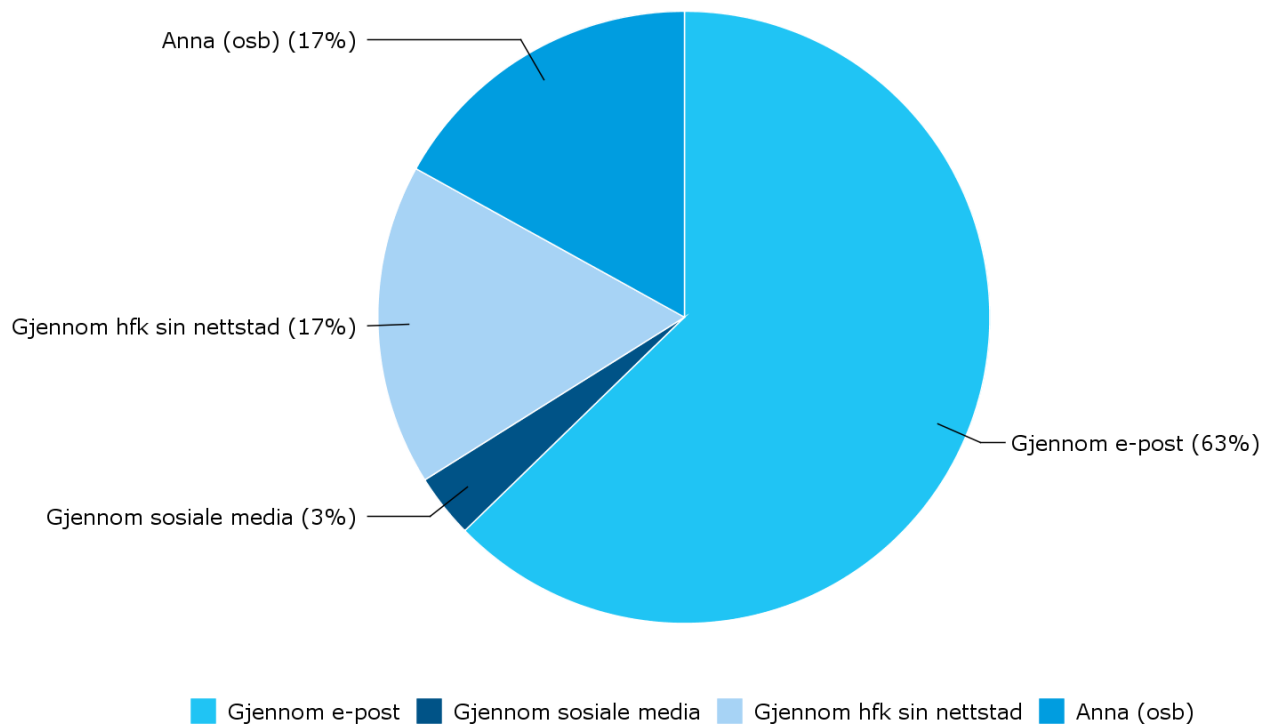

Evaluering

Kultur- og idrettskonferansen 2016

Kva felt kjem du frå?

Korleis vil du vurdere førehandsinformasjon om konferansen?

Korleis fekk du informasjon om konferansen?

Korleis vil du vurdere konferansefasilitetane?

Kva synes du om tilhøvet mellom pausar og program?

Kva synest du om det faglege innhaldet på konferansen?

Kva var mest relevant for deg?

Generell vurdering av konferansen?

Bør Hordaland fylkeskommune halda kultur- og idrettskonferansen i: