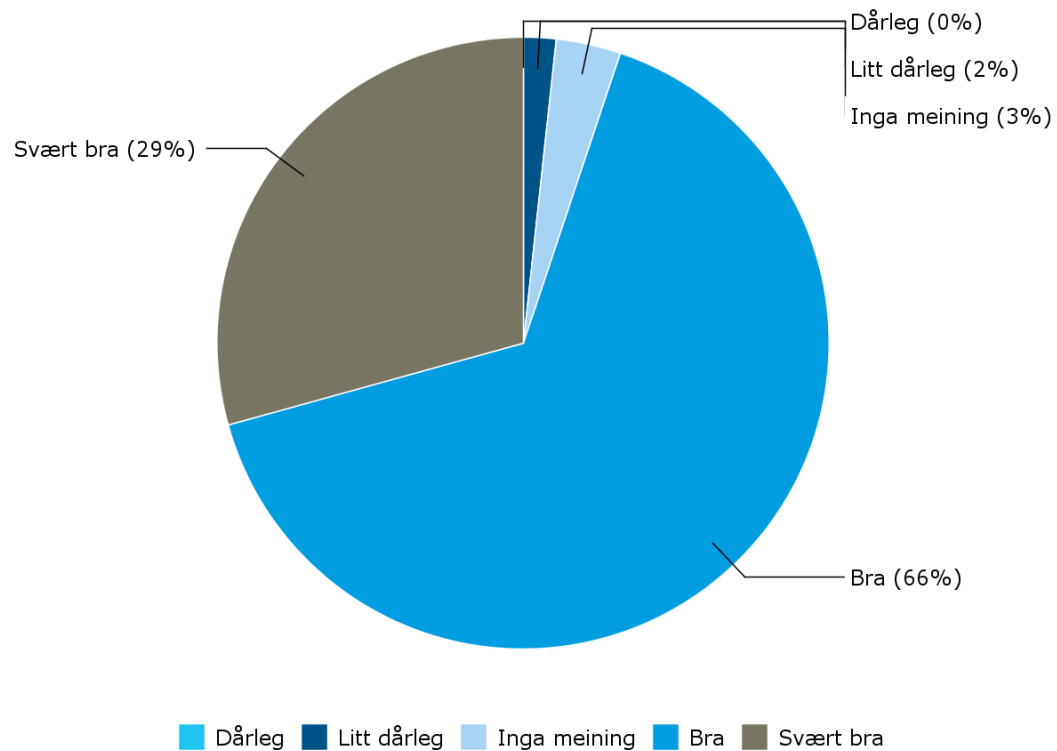

Evaluering

Kultur- og idrettskonferansen 2016

Kva felt kjem du frå?

Korleis vil du vurdere førehandsinformasjon om konferansen?

Korleis fekk du informasjon om konferansen?

Korleis vil du vurdere konferansefasilitetane?