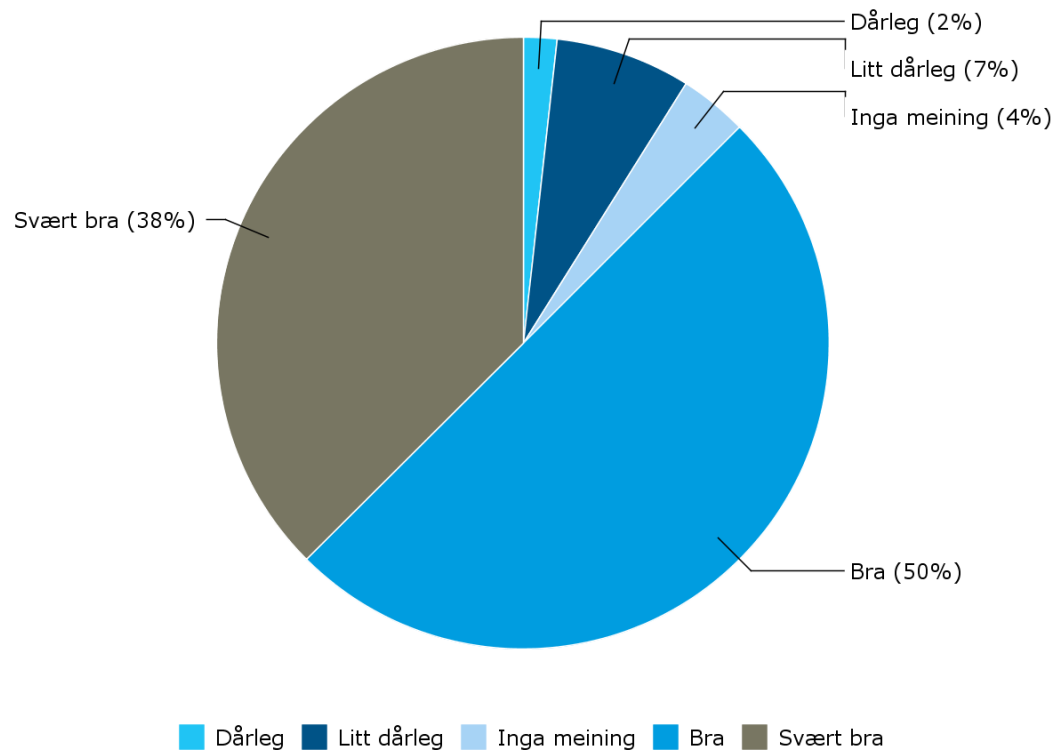

Kva synest du om det faglege innhaldet på konferansen?