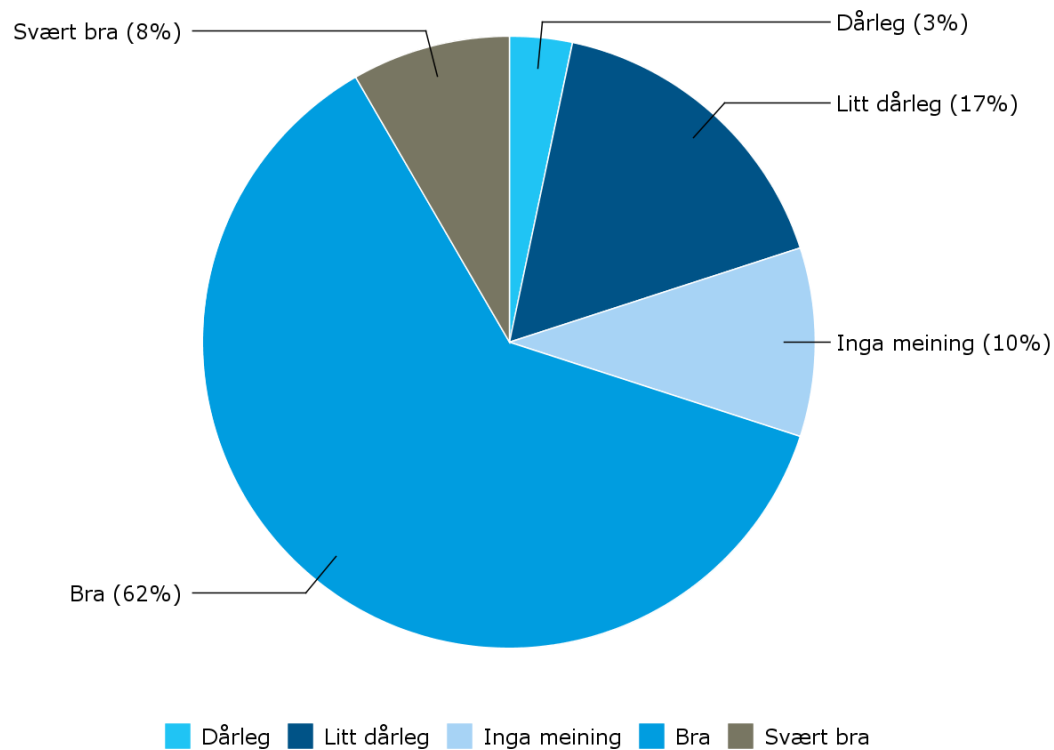

Evaluering

Kultur- og idrettskonferansen 2016

Kva felt kjem du frå?

Korleis vil du vurdere førehandsinformasjon om konferansen?

Korleis fekk du informasjon om konferansen?

Korleis vil du vurdere konferansefasilitetane?