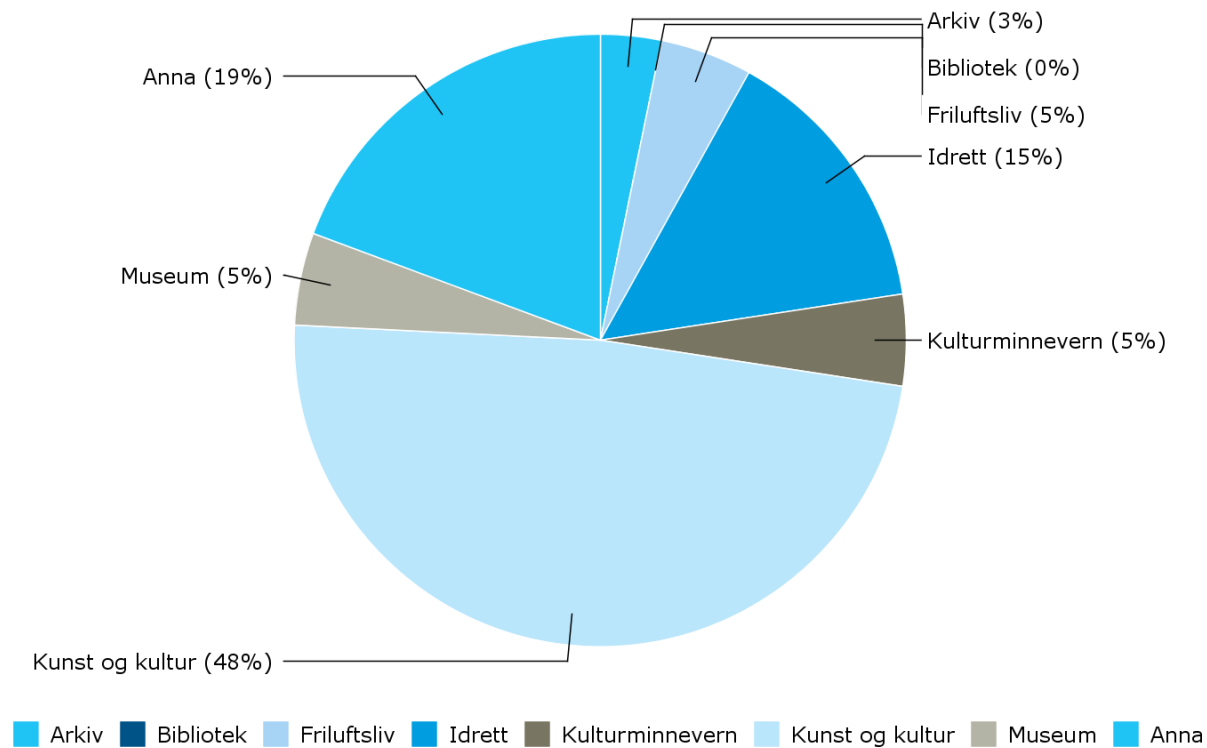

Evaluering

Kultur- og idrettskonferansen 2016

Kva felt kjem du frå?

Korleis vil du vurdere førehandsinformasjon om konferansen?

Korleis fekk du informasjon om konferansen?

Korleis vil du vurdere konferansefasilitetane?