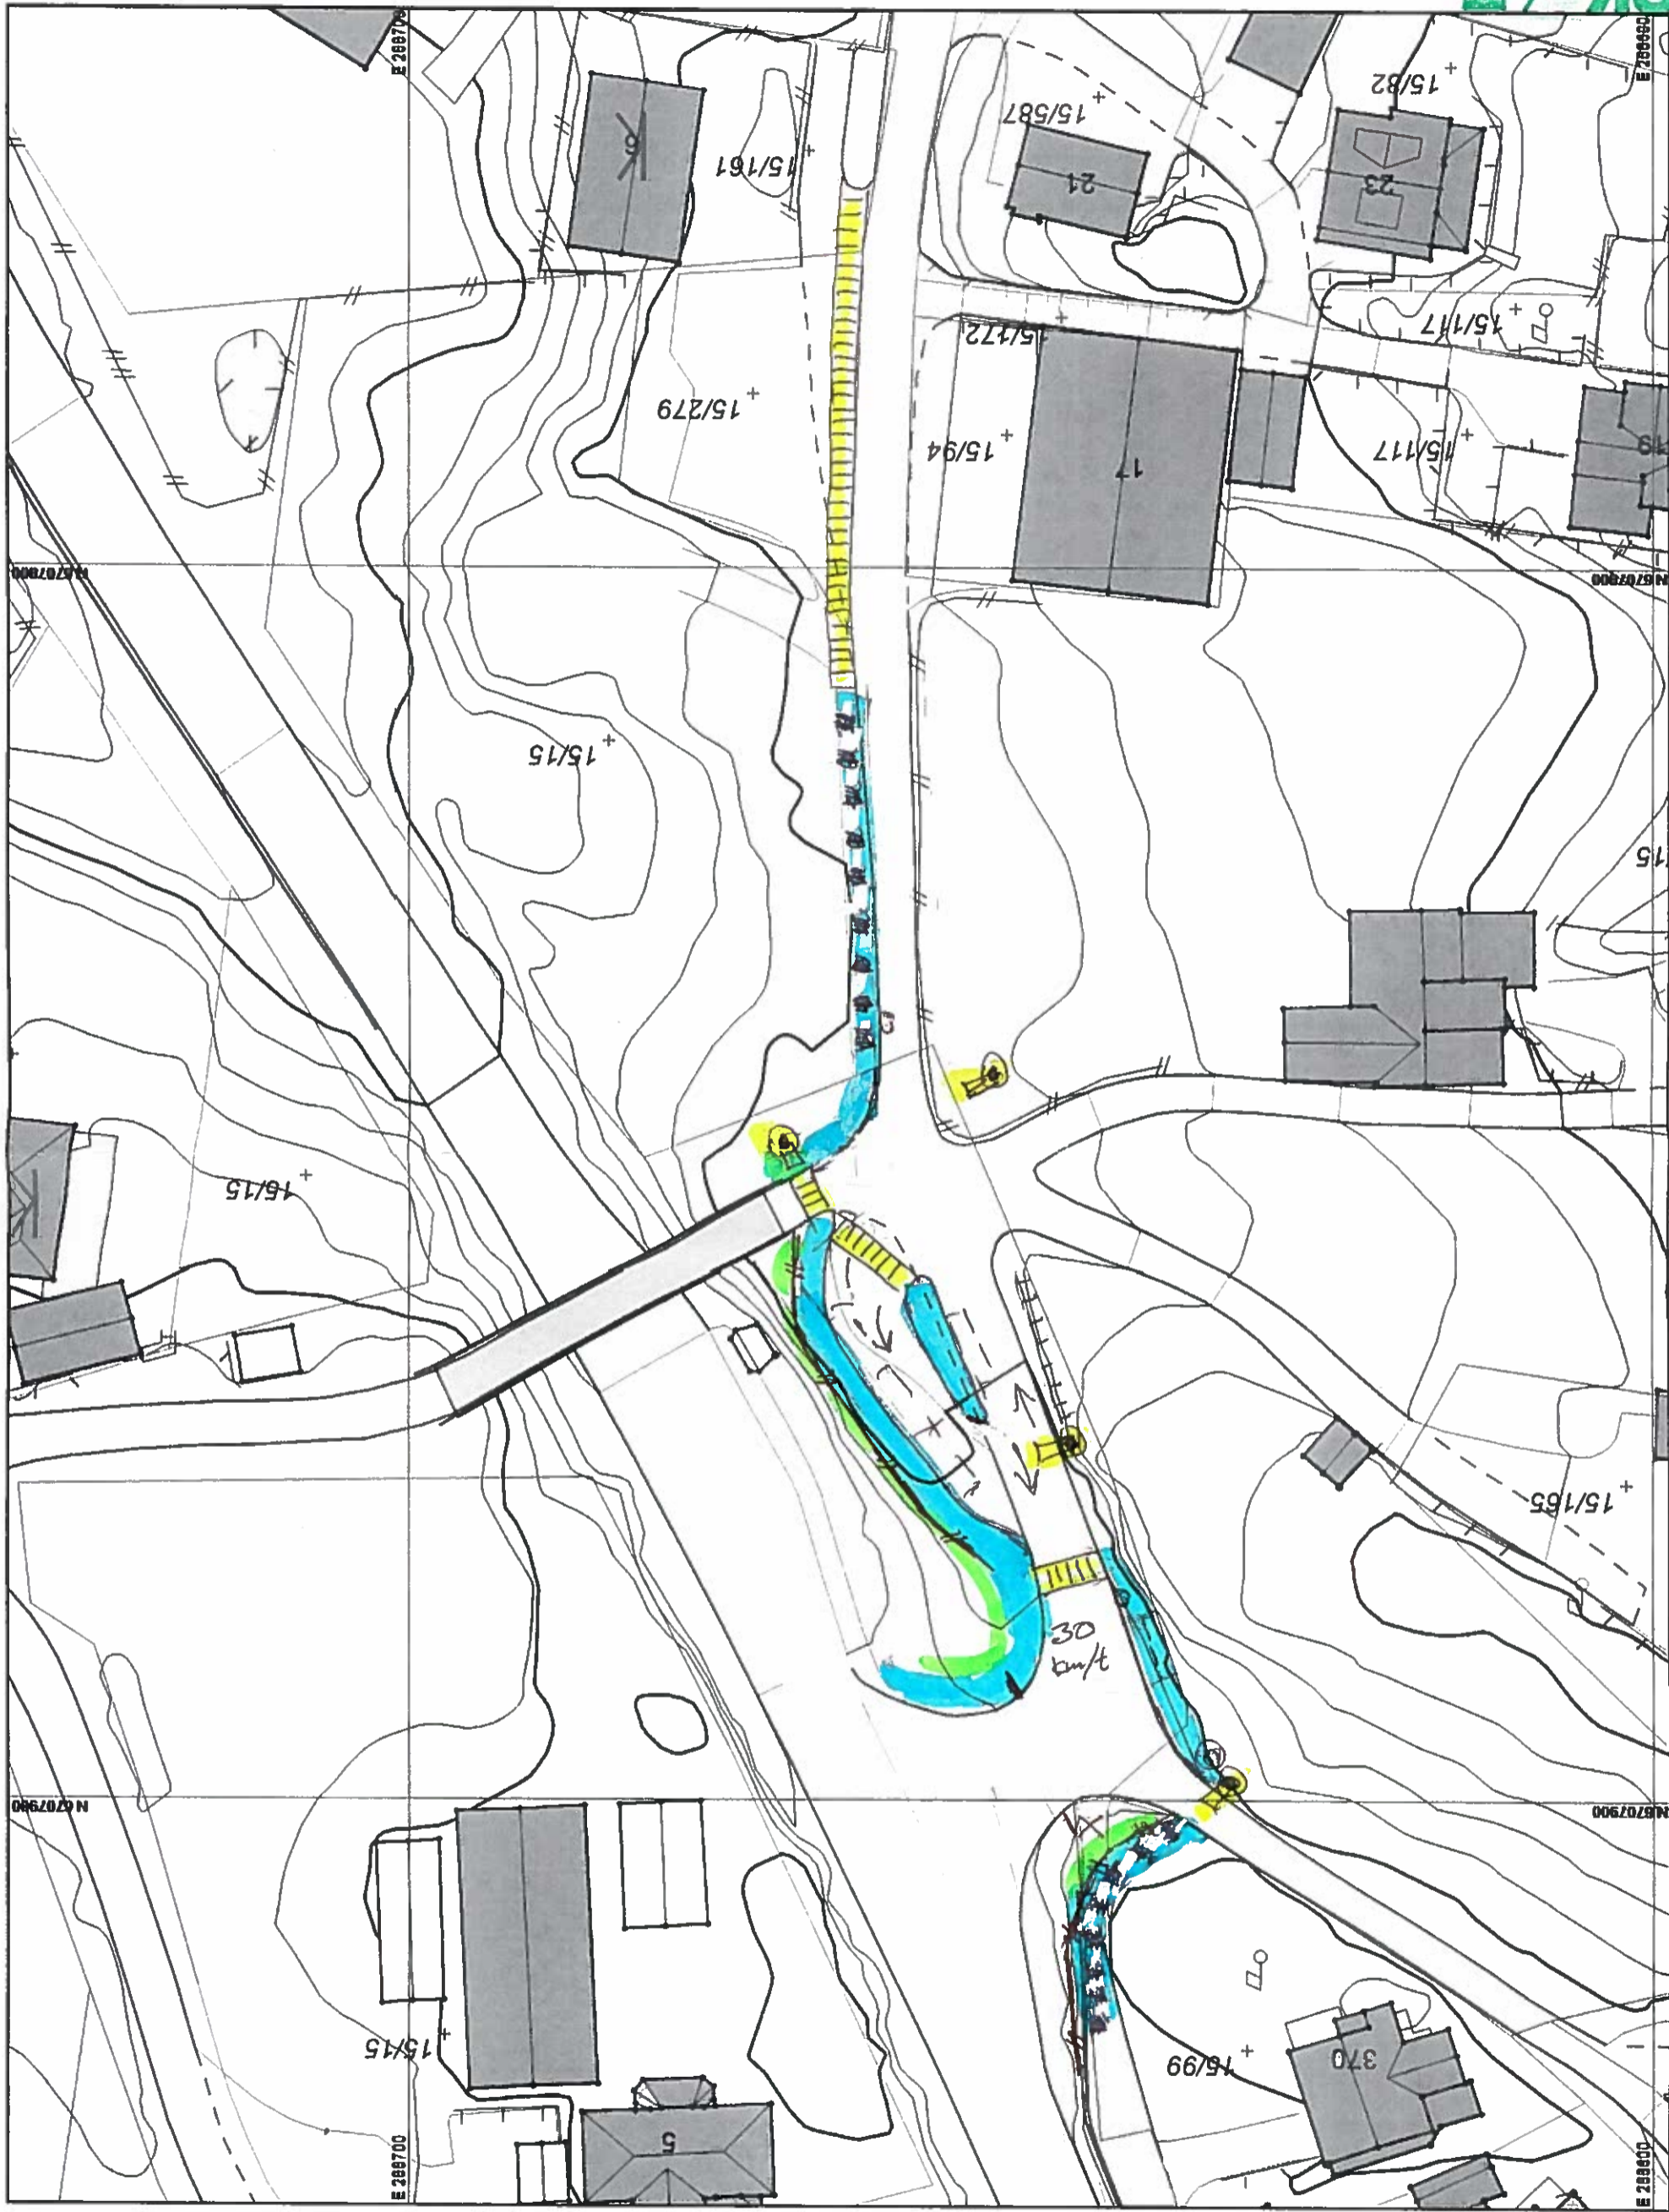

13.07.2016

1:500

█ Forten █ Sti █ Sti █ Betongkant █ Trefikkbitring █ Heng lund skole - forslag
█ Odmærket anleggfelt █ 14.7.2016 █ Røden █ Rv 20.12.2016

Kart kun til privat bruk. Kartgrunnlag må ikke brukes til graving eller grensepåvisning. Visste grenser er ikke rettslydige.