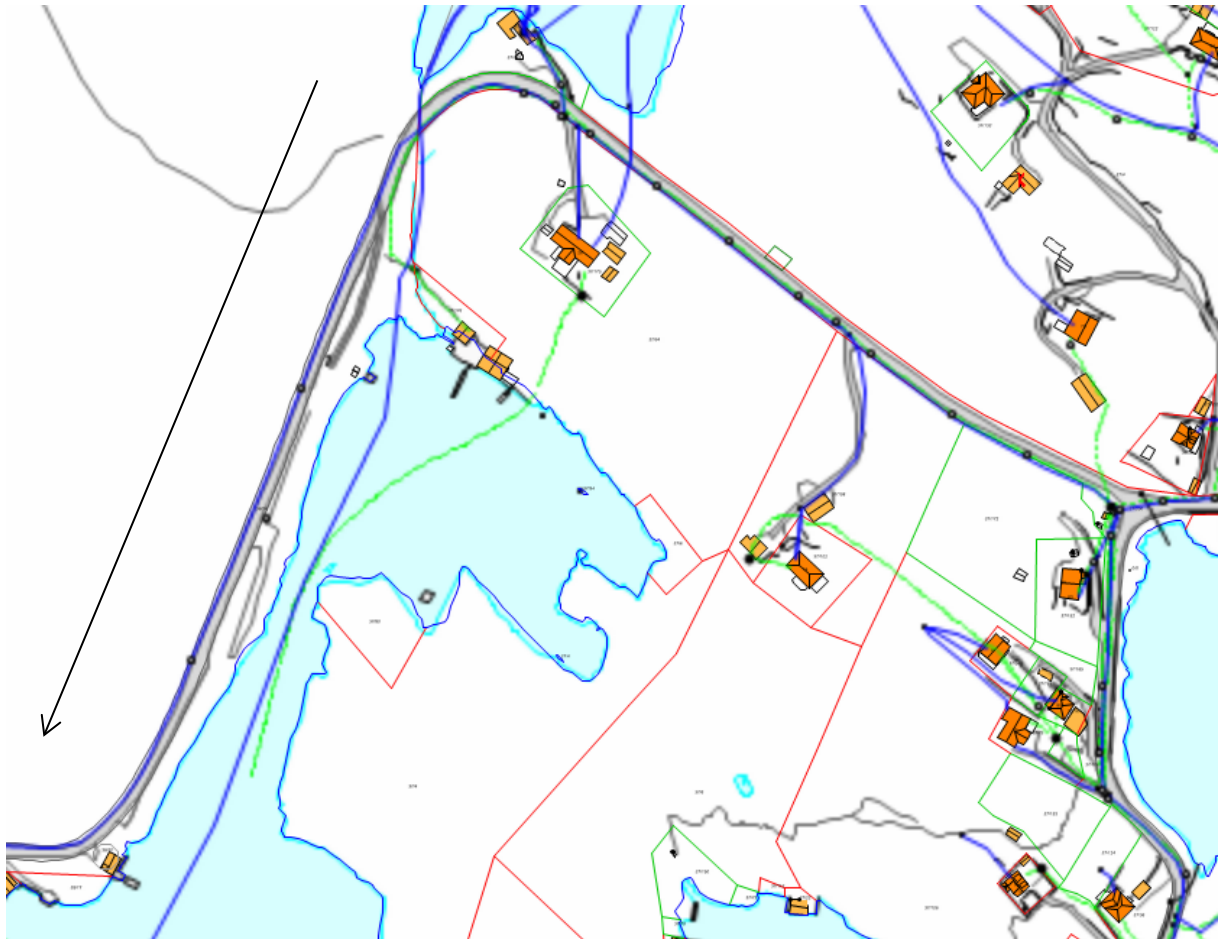

# FJELLSIKRING OKSNESVEGEN - TILSKUDD TIL MINDRE FYSISKE TRAFIKKSIKRINGTILTAK 2017

## Oversiktskart

Strekningen markert med lang pil skal sikres

Bilder før