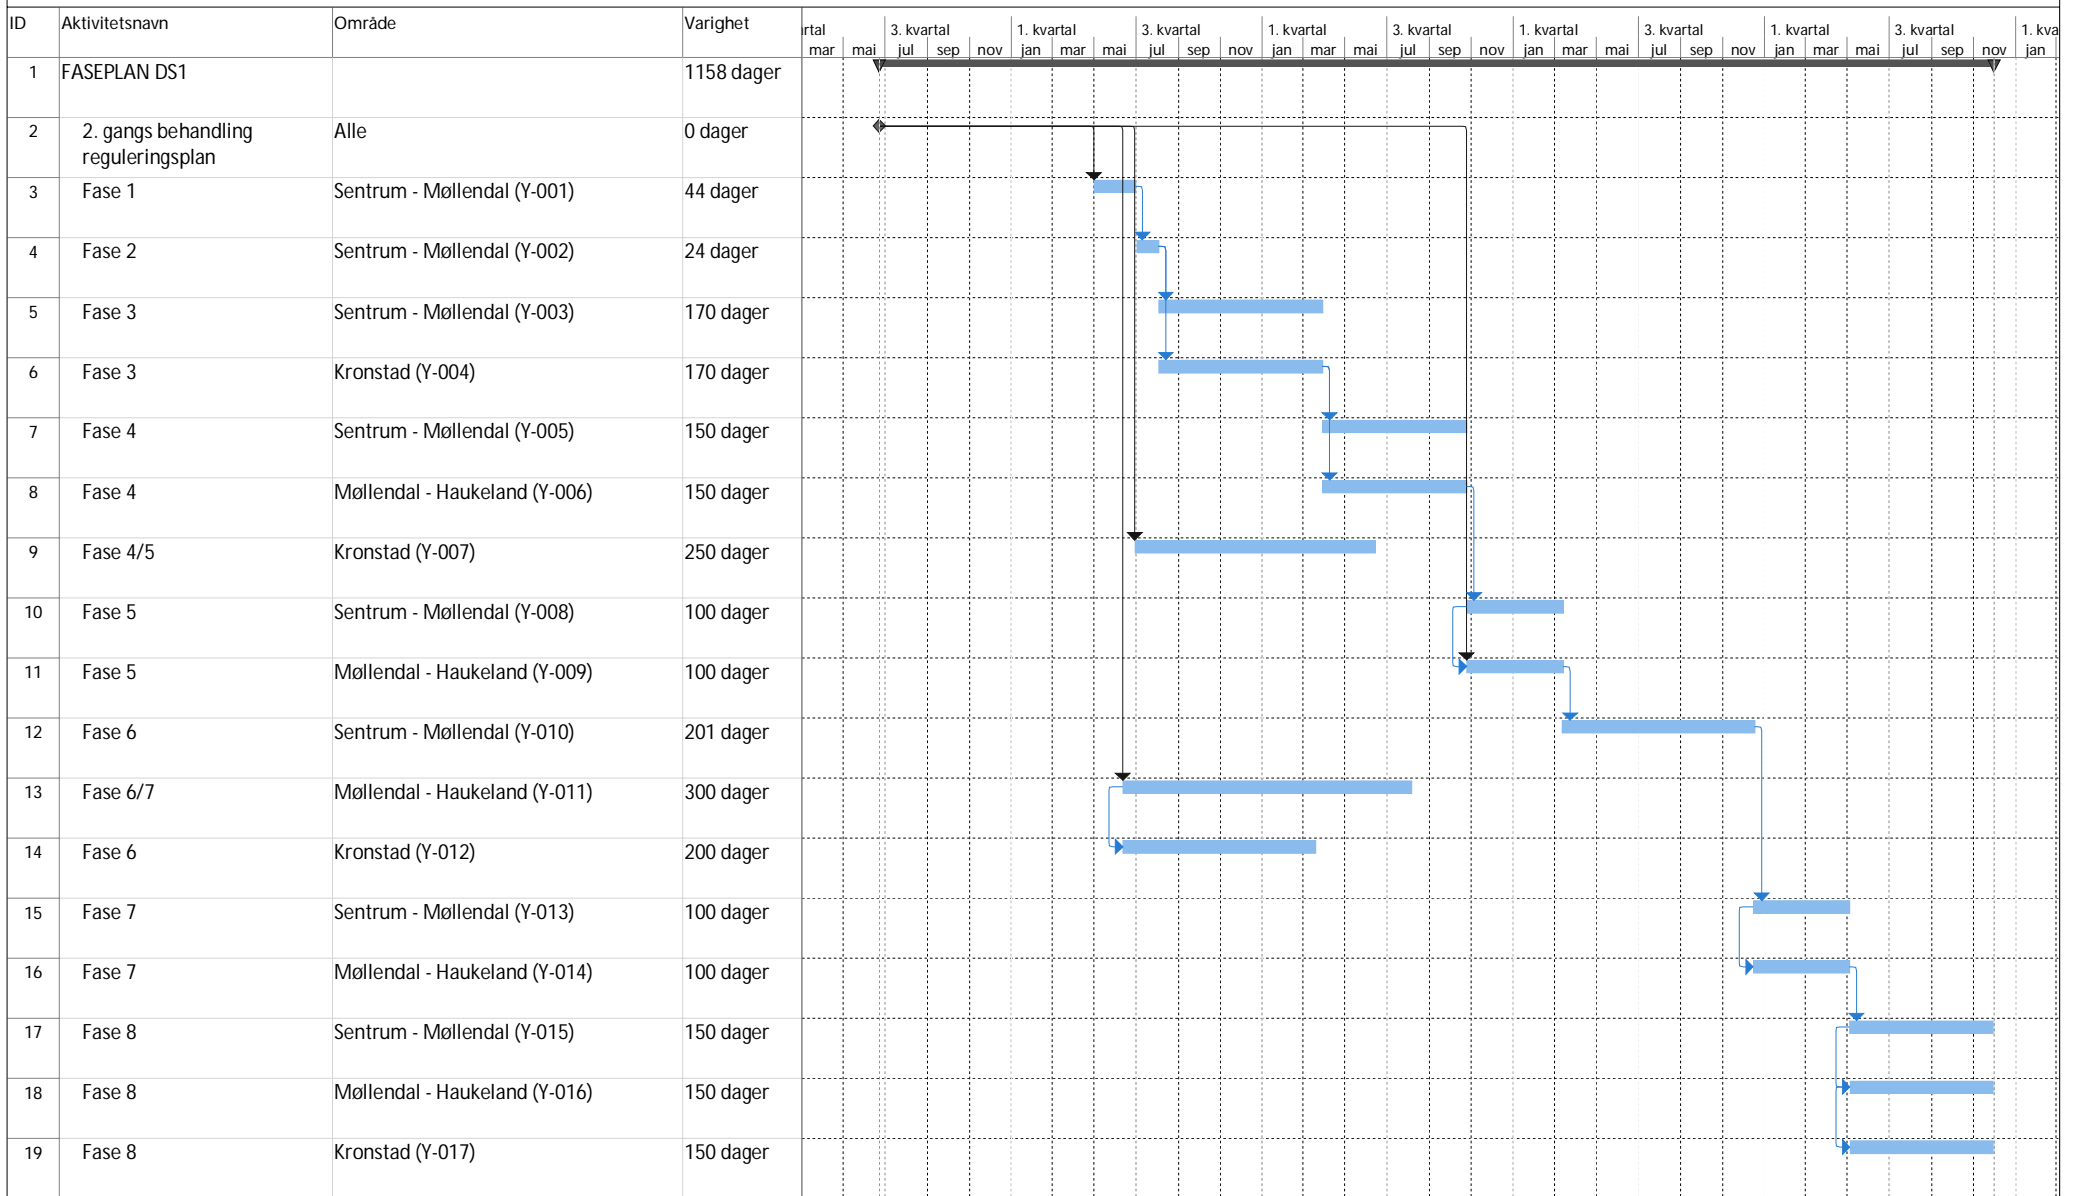

Bybanen fra sentrum til Fyllingsdalen
DS1 Nonneseter - Kronstad

Sweco

DS1 - Faseplan fremdrift
Dato: 18.11.2016

Aktivitet [Blue bar] Milepæl [Diamond] Sammen drag [Arrow] Prosjektsammen drag [Arrow]