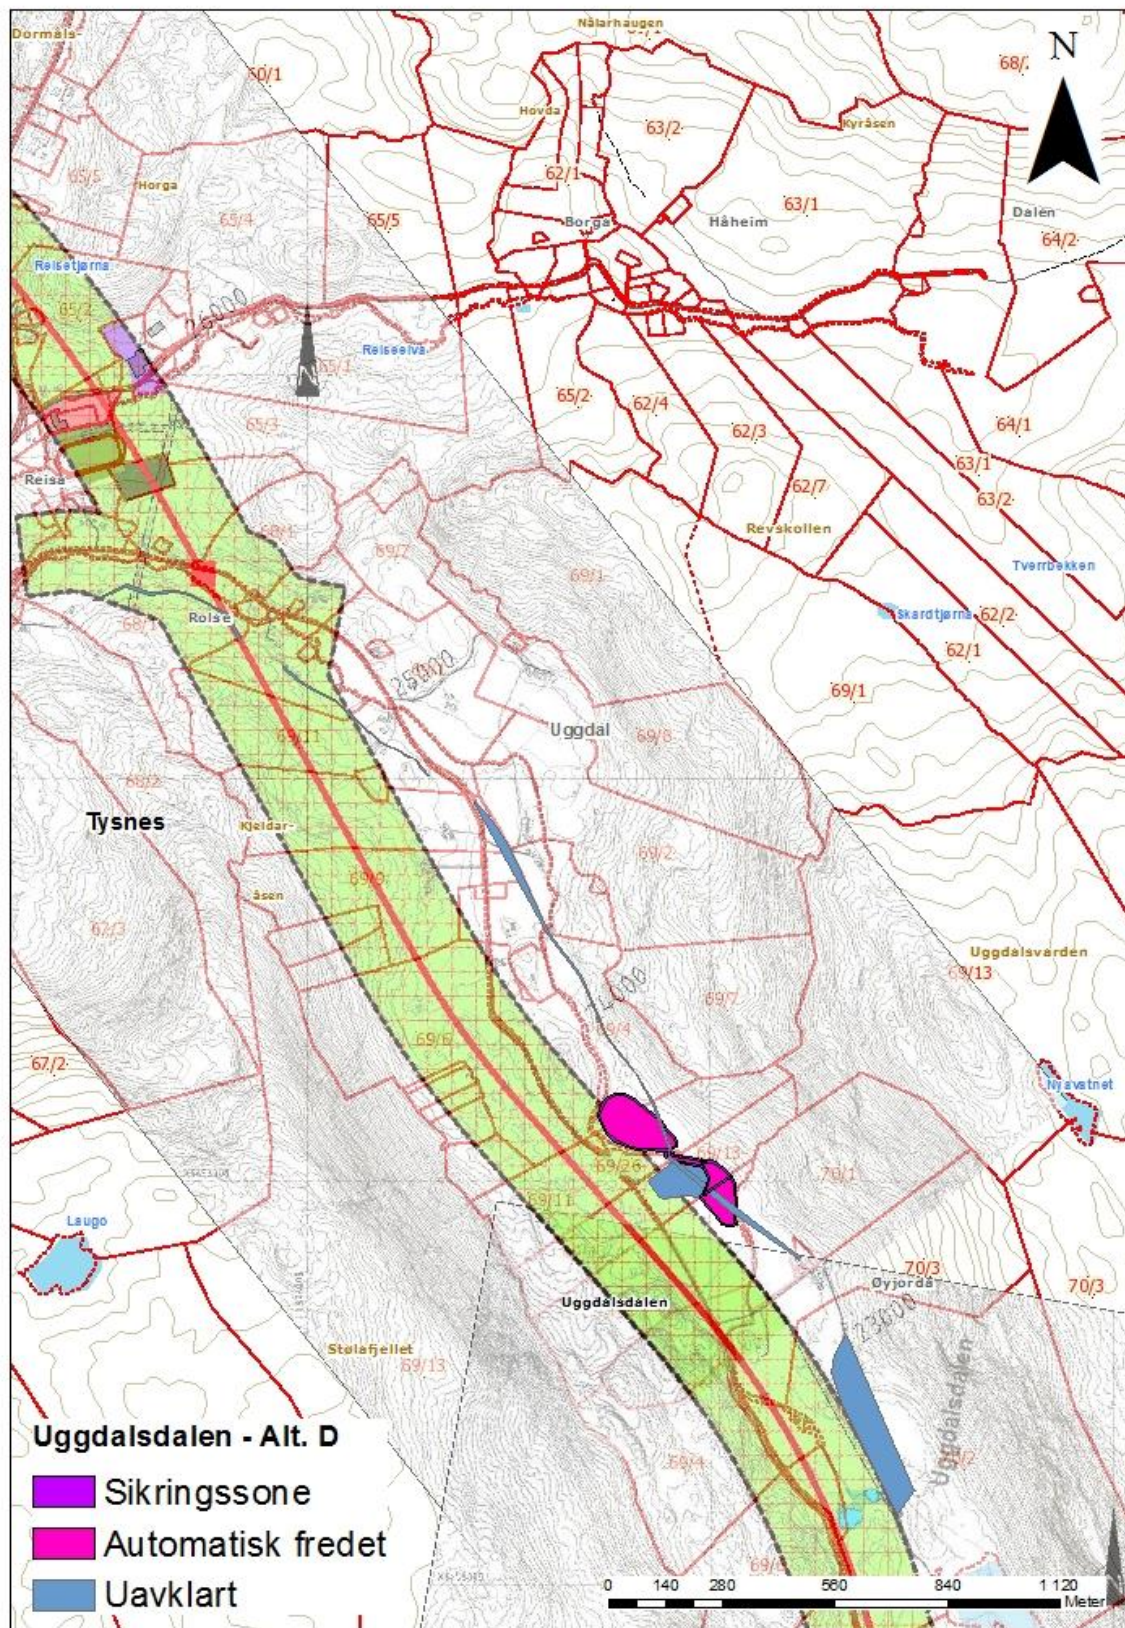

## Kulturminne – vedlegg 2 – kart

Kart 1. Bårdsundet, Tysnes - Alternativ B. Vegkorridor B med dei automatisk freda kulturminna markert.

Kart 2. Agdestein, Stord – alternativ D og F. Vegkorridor er i konflikt med automatisk freda kulturminne.

Kart 3. Uggdalsdalen, Tysnes – alternativ D. Vegkorridor er i konflikt med automatisk freda kulturminne og uavklarte kulturminne.

Kart 4. Sæ og Søreide, Tysnes – alternativ E. Vegkorridor er i konflikt med automatisk freda kulturminne.

Kart 5. Myklestad/Uggdal, Tysnes – alternativ E. Automatisk freda kulturminne kjem i nærføring til grense for vegkorridor.

Kart 6. Søreid/Sæ, Tysnes. Vegkorridor er i konflikt med automatisk freda kulturminne.