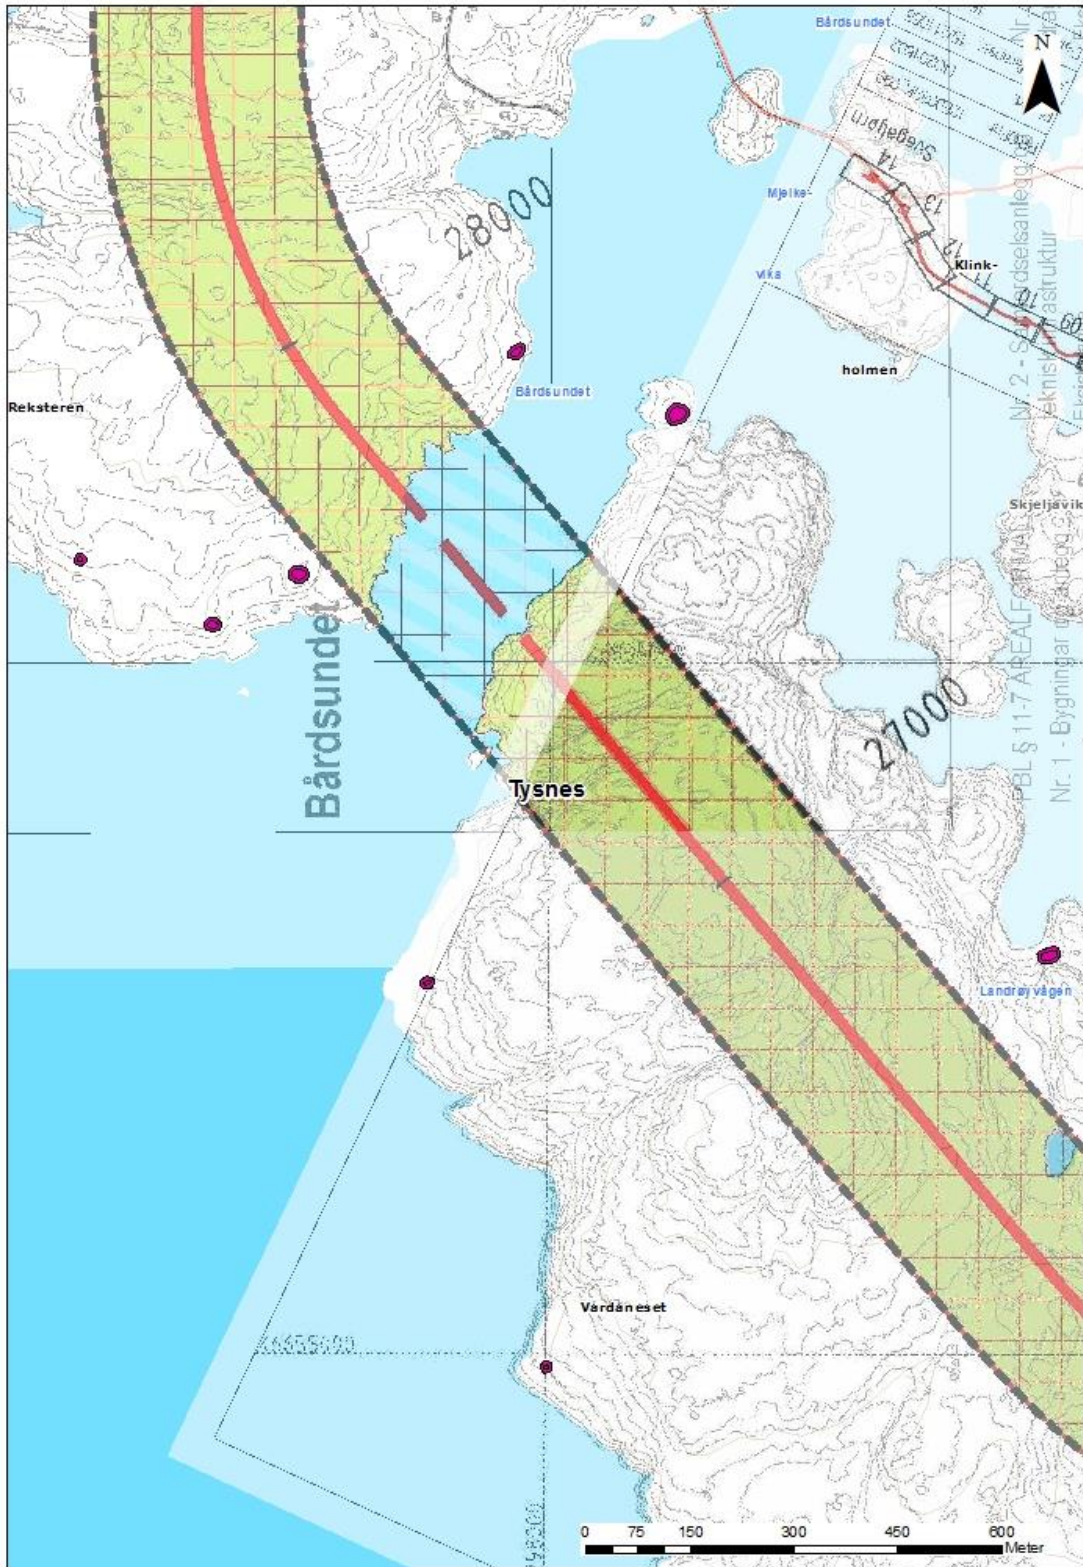

## Kulturminne – vedlegg 2 – kart

Kart 1. Bårdsundet, Tysnes - Alternativ B. Vegkorridor B med dei automatisk freda kulturminna markert.

Kart 2. Agdestein, Stord – alternativ D og F. Vegkorridor er i konflikt med automatisk freda kulturminne.

Kart 3. Uggdalsdalen, Tysnes – alternativ D. Vegkorridor er i konflikt med automatisk freda kulturminne og uavklarte kulturminne.

Kart 4. Sæ og Søreide, Tysnes – alternativ E. Vegkorridor er i konflikt med automatisk freda kulturminne.

Kart 5. Myklestad/Uggdal, Tysnes – alternativ E. Automatisk freda kulturminne kjem i nærføring til grense for vegkorridor.

Kart 6. Søreid/Sæ, Tysnes. Vegkorridor er i konflikt med automatisk freda kulturminne.