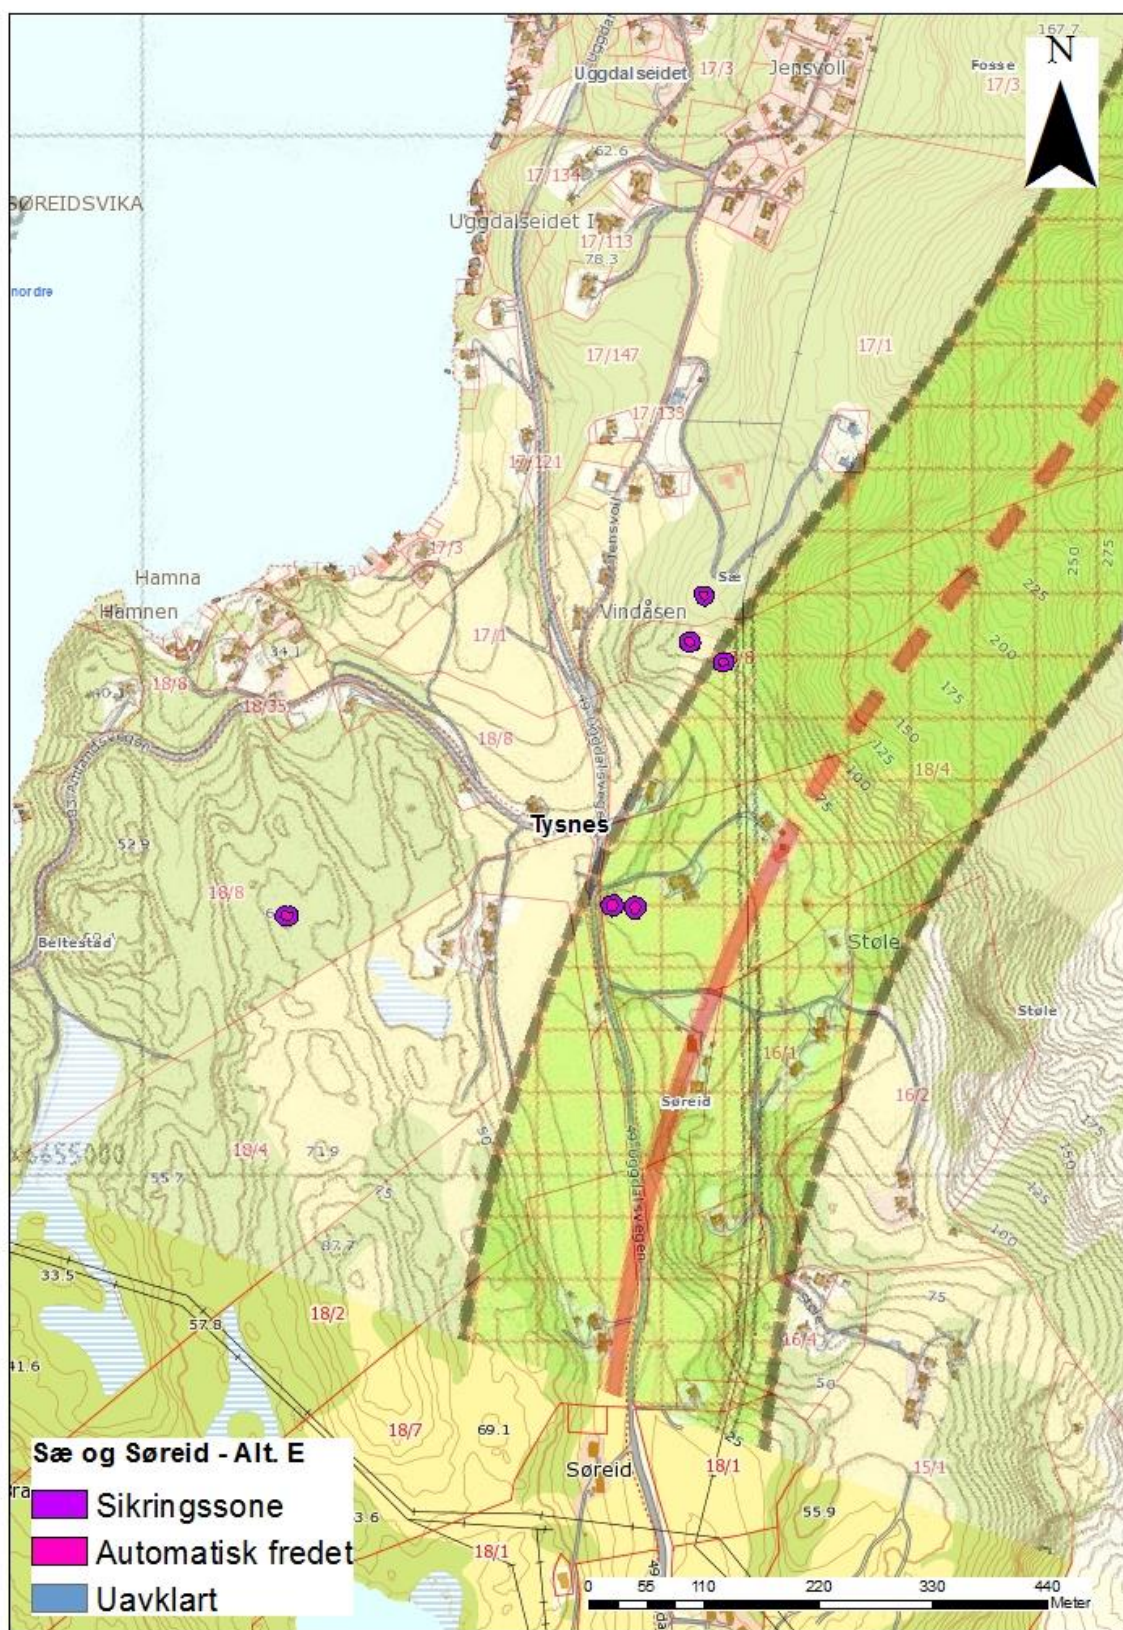

## Kulturminne – vedlegg 2 – kart

Kart 1. Bårdsundet, Tysnes - Alternativ B. Vegkorridor B med dei automatisk freda kulturminna markert.

Kart 2. Agdestein, Stord – alternativ D og F. Vegkorridor er i konflikt med automatisk freda kulturminne.

Kart 3. Uggdalsdalen, Tysnes – alternativ D. Vegkorridor er i konflikt med automatisk freda kulturminne og uavklarte kulturminne.

Kart 4. Sæ og Søreide, Tysnes – alternativ E. Vegkorridor er i konflikt med automatisk freda kulturminne.

Kart 5. Myklestad/Uggdal, Tysnes – alternativ E. Automatisk freda kulturminne kjem i nærføring til grense for vegkorridor.

Kart 6. Søreid/Sæ, Tysnes. Vegkorridor er i konflikt med automatisk freda kulturminne.