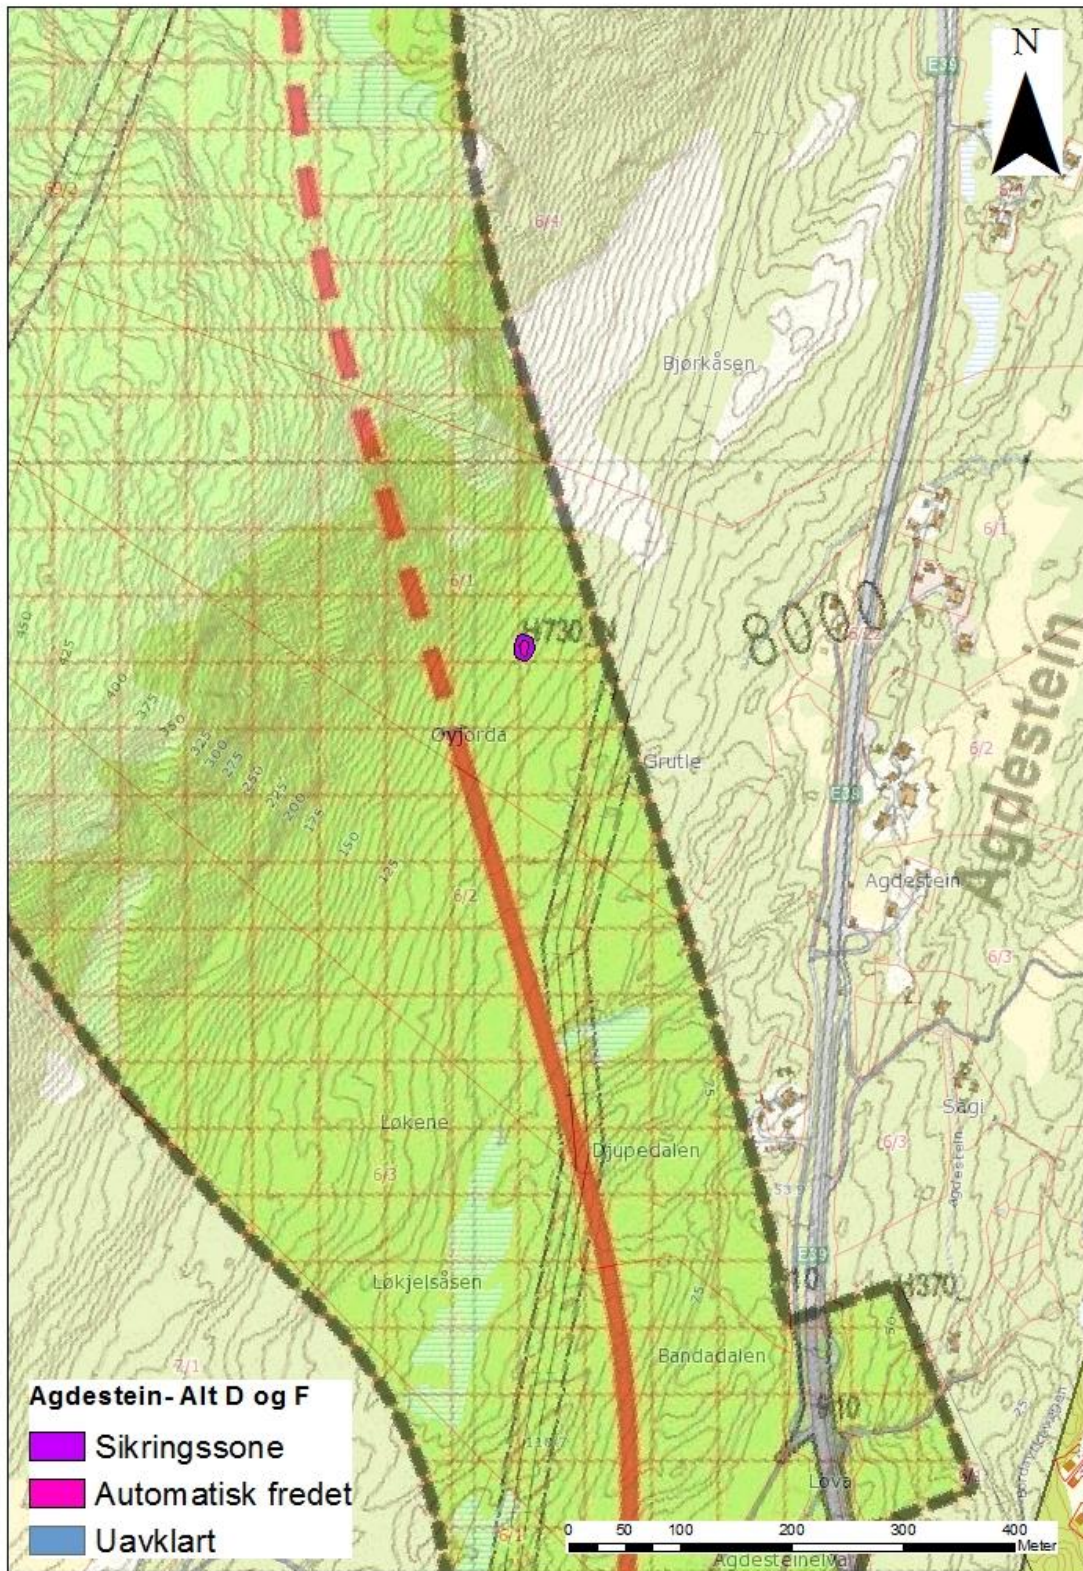

## Kulturminne – vedlegg 2 – kart

Kart 1. Bårdsundet, Tysnes - Alternativ B. Vegkorridor B med dei automatisk freda kulturminna markert.

Kart 2. Agdestein, Stord – alternativ D og F. Vegkorridor er i konflikt med automatisk freda kulturminne.

Kart 3. Uggdalsdalen, Tysnes – alternativ D. Vegkorridor er i konflikt med automatisk freda kulturminne og uavklarte kulturminne.

Kart 4. Sæ og Søreide, Tysnes – alternativ E. Vegkorridor er i konflikt med automatisk freda kulturminne.

Kart 5. Myklestad/Uggdal, Tysnes – alternativ E. Automatisk freda kulturminne kjem i nærføring til grense for vegkorridor.

Kart 6. Søreid/Sæ, Tysnes. Vegkorridor er i konflikt med automatisk freda kulturminne.