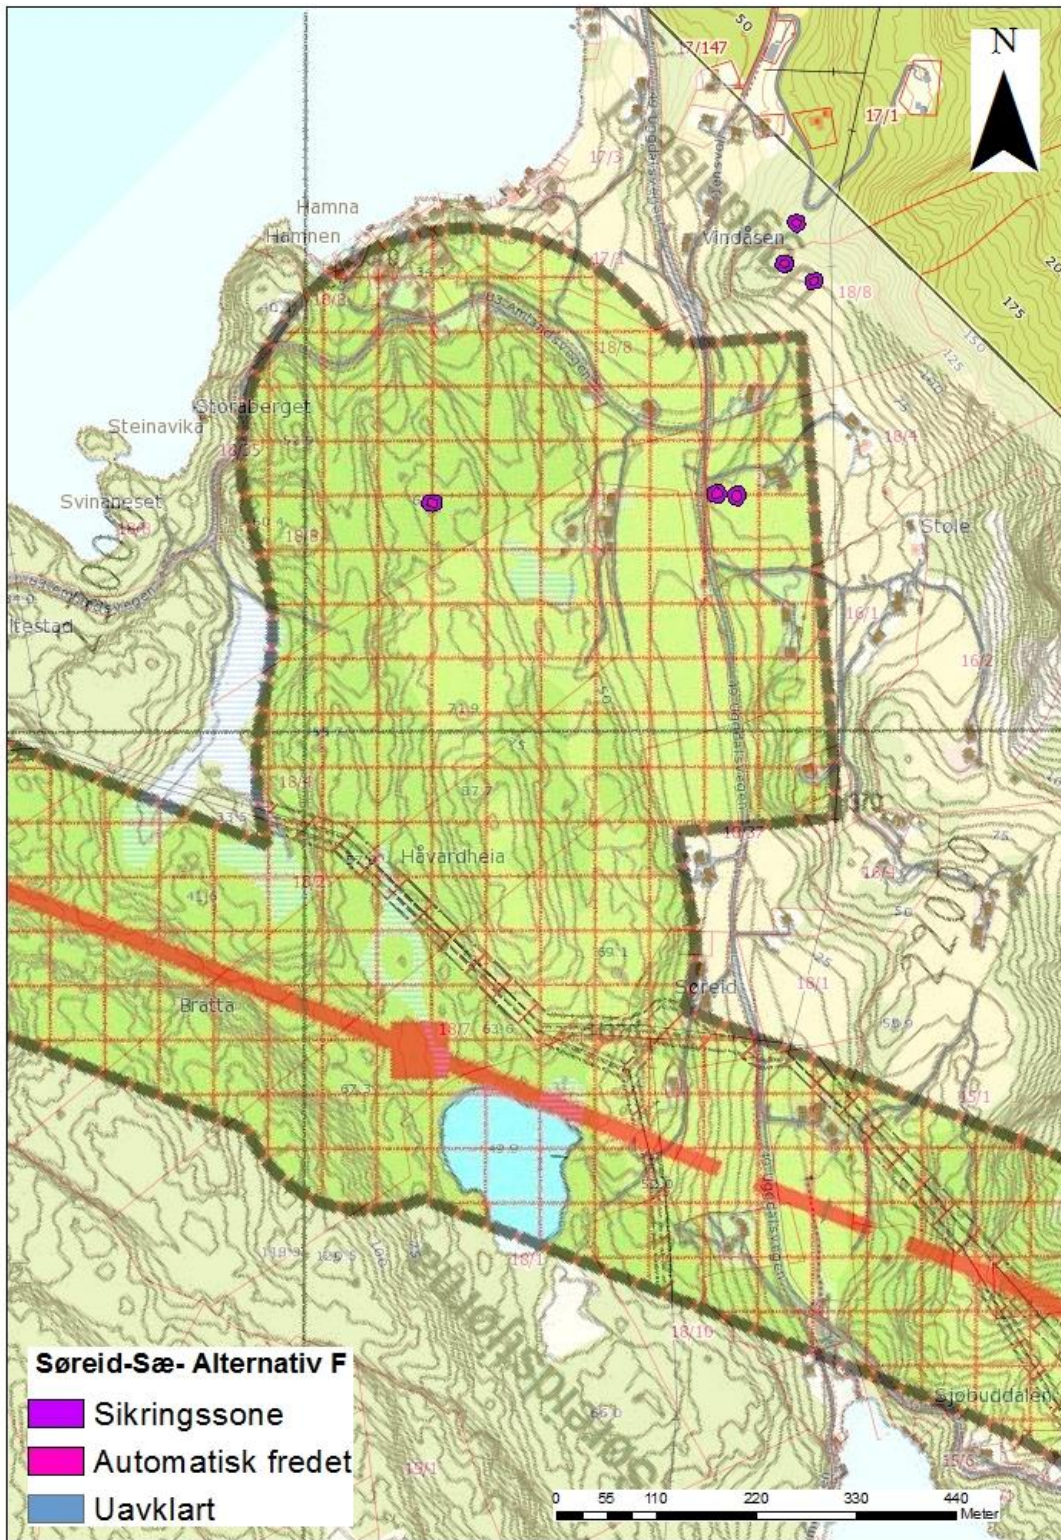

## Kulturminne – vedlegg 2 – kart

Kart 1. Bårdsundet, Tysnes - Alternativ B. Vegkorridor B med dei automatisk freda kulturminna markert.

Kart 2. Agdestein, Stord – alternativ D og F. Vegkorridor er i konflikt med automatisk freda kulturminne.

Kart 3. Uggdalsdalen, Tysnes – alternativ D. Vegkorridor er i konflikt med automatisk freda kulturminne og uavklarte kulturminne.

Kart 4. Sæ og Søreide, Tysnes – alternativ E. Vegkorridor er i konflikt med automatisk freda kulturminne.

Kart 5. Myklestad/Uggdal, Tysnes – alternativ E. Automatisk freda kulturminne kjem i nærføring til grense for vegkorridor.

Kart 6. Søreid/Sæ, Tysnes. Vegkorridor er i konflikt med automatisk freda kulturminne.