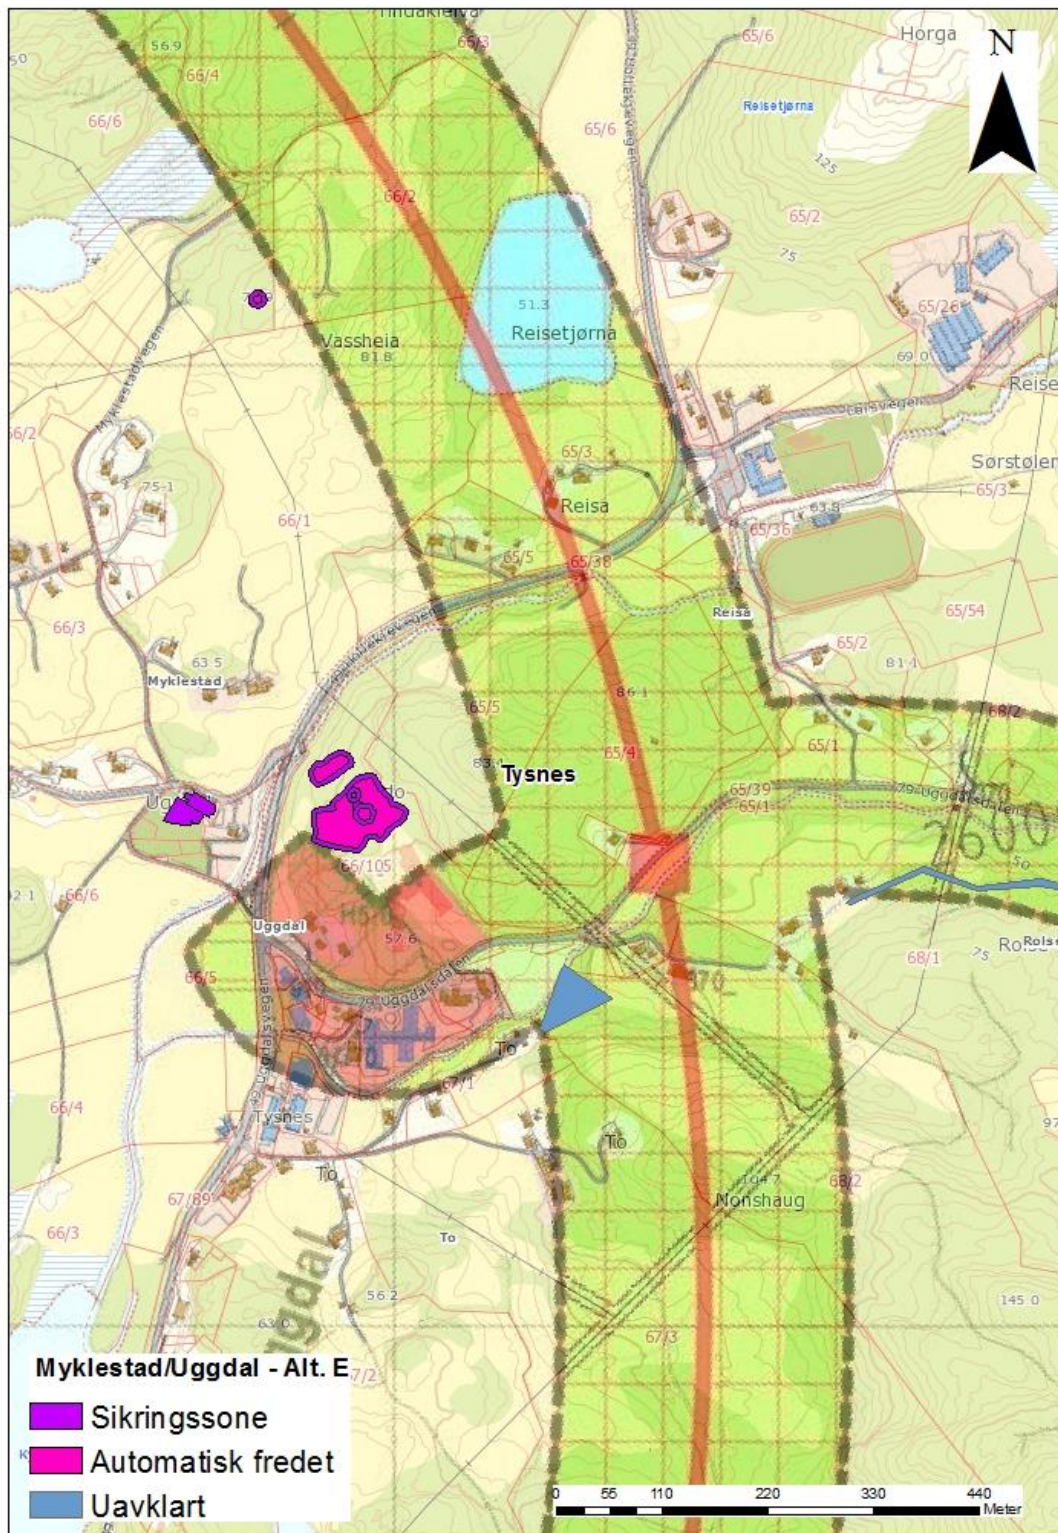

## Kulturminne – vedlegg 2 – kart

Kart 1. Bårdsundet, Tysnes - Alternativ B. Vegkorridor B med dei automatisk freda kulturminna markert.

Kart 2. Agdestein, Stord – alternativ D og F. Vegkorridor er i konflikt med automatisk freda kulturminne.

Kart 3. Uggdalsdalen, Tysnes – alternativ D. Vegkorridor er i konflikt med automatisk freda kulturminne og uavklarte kulturminne.

Kart 4. Sæ og Søreide, Tysnes – alternativ E. Vegkorridor er i konflikt med automatisk freda kulturminne.

Kart 5. Myklestad/Uggdal, Tysnes – alternativ E. Automatisk freda kulturminne kjem i nærføring til grense for vegkorridor.

Kart 6. Søreid/Sæ, Tysnes. Vegkorridor er i konflikt med automatisk freda kulturminne.