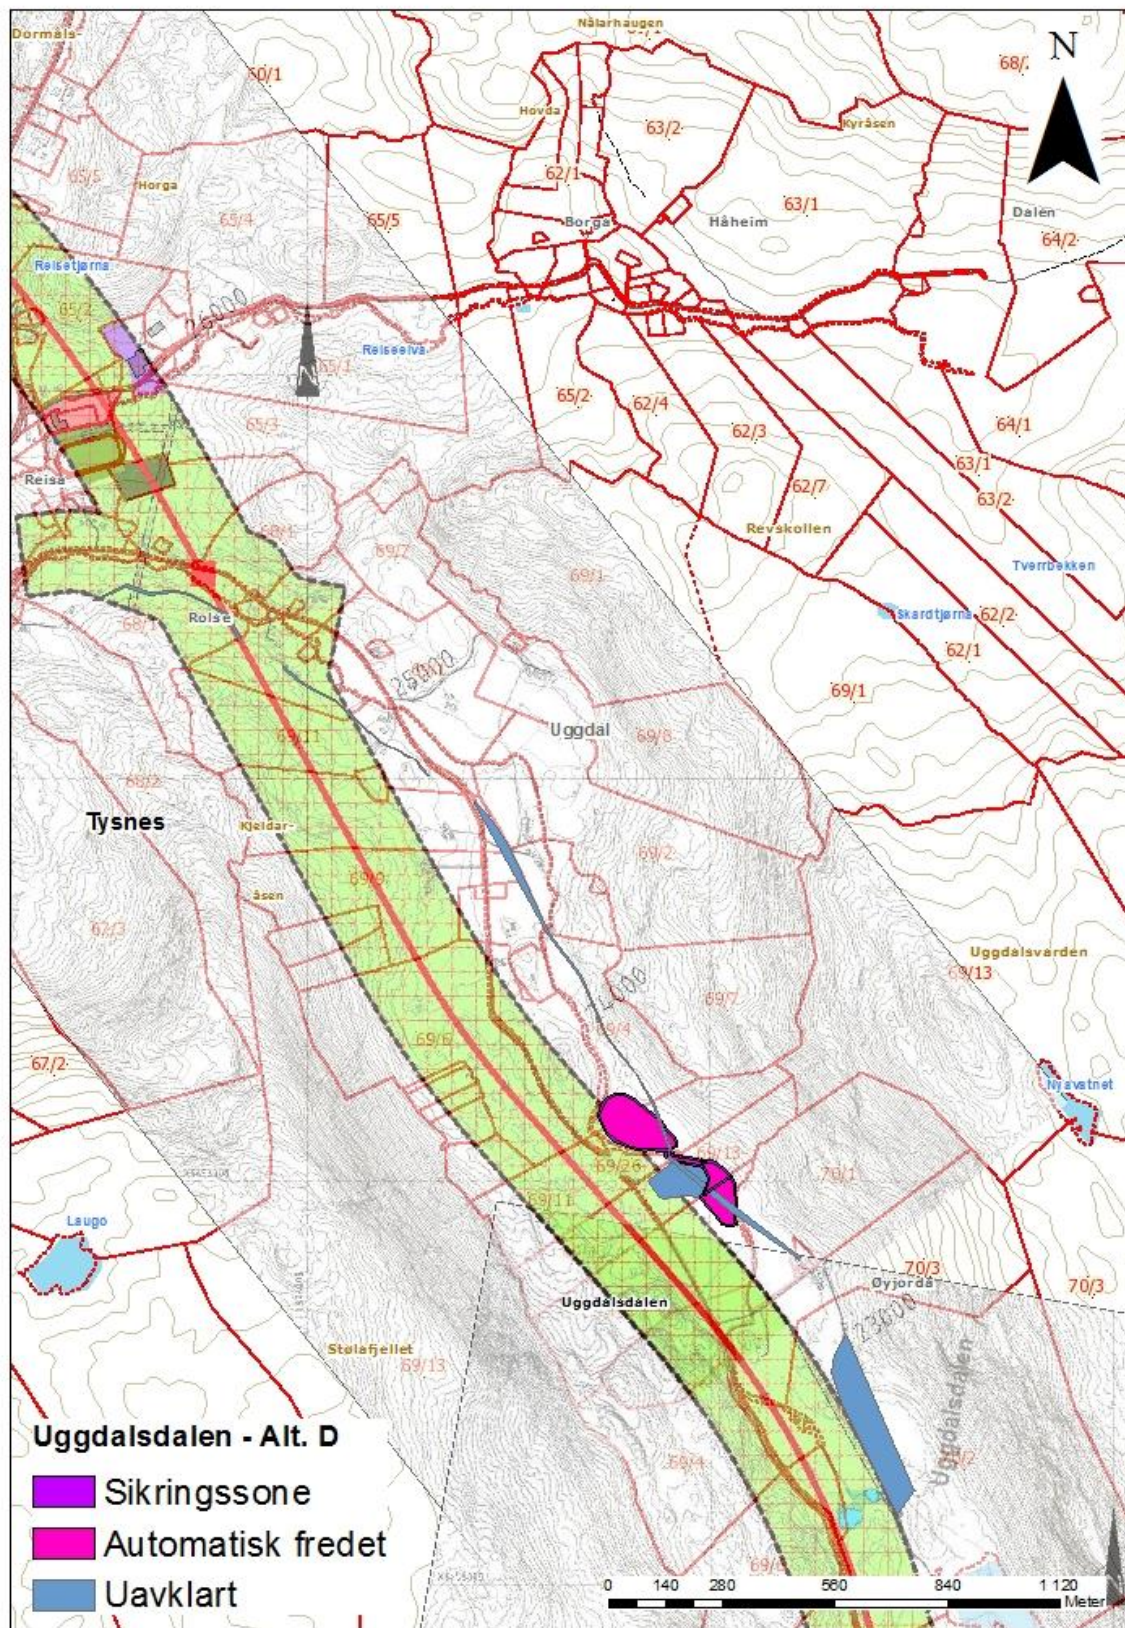

Kulturminne – vedlegg 2 – kart

Kart 1. Bårdsundet, Tysnes - Alternativ B. Vegkorridor B med dei automatisk freda kulturminna markert.

Kart 2. Agdestein, Stord – alternativ D og F. Vegkorridor er i konflikt med automatisk freda kulturminne.

Kart 3. Uggdalsdalen, Tysnes – alternativ D. Vegkorridor er i konflikt med automatisk freda kulturminne og uavklarte kulturminne.

Kart 4. Sæ og Søreide, Tysnes – alternativ E. Vegkorridor er i konflikt med automatisk freda kulturminne.

Kart 5. Myklestad/Uggdal, Tysnes – alternativ E. Automatisk freda kulturminne kjem i nærføring til grense for vegkorridor.

Kart 6. Søreid/Sæ, Tysnes. Vegkorridor er i konflikt med automatisk freda kulturminne.