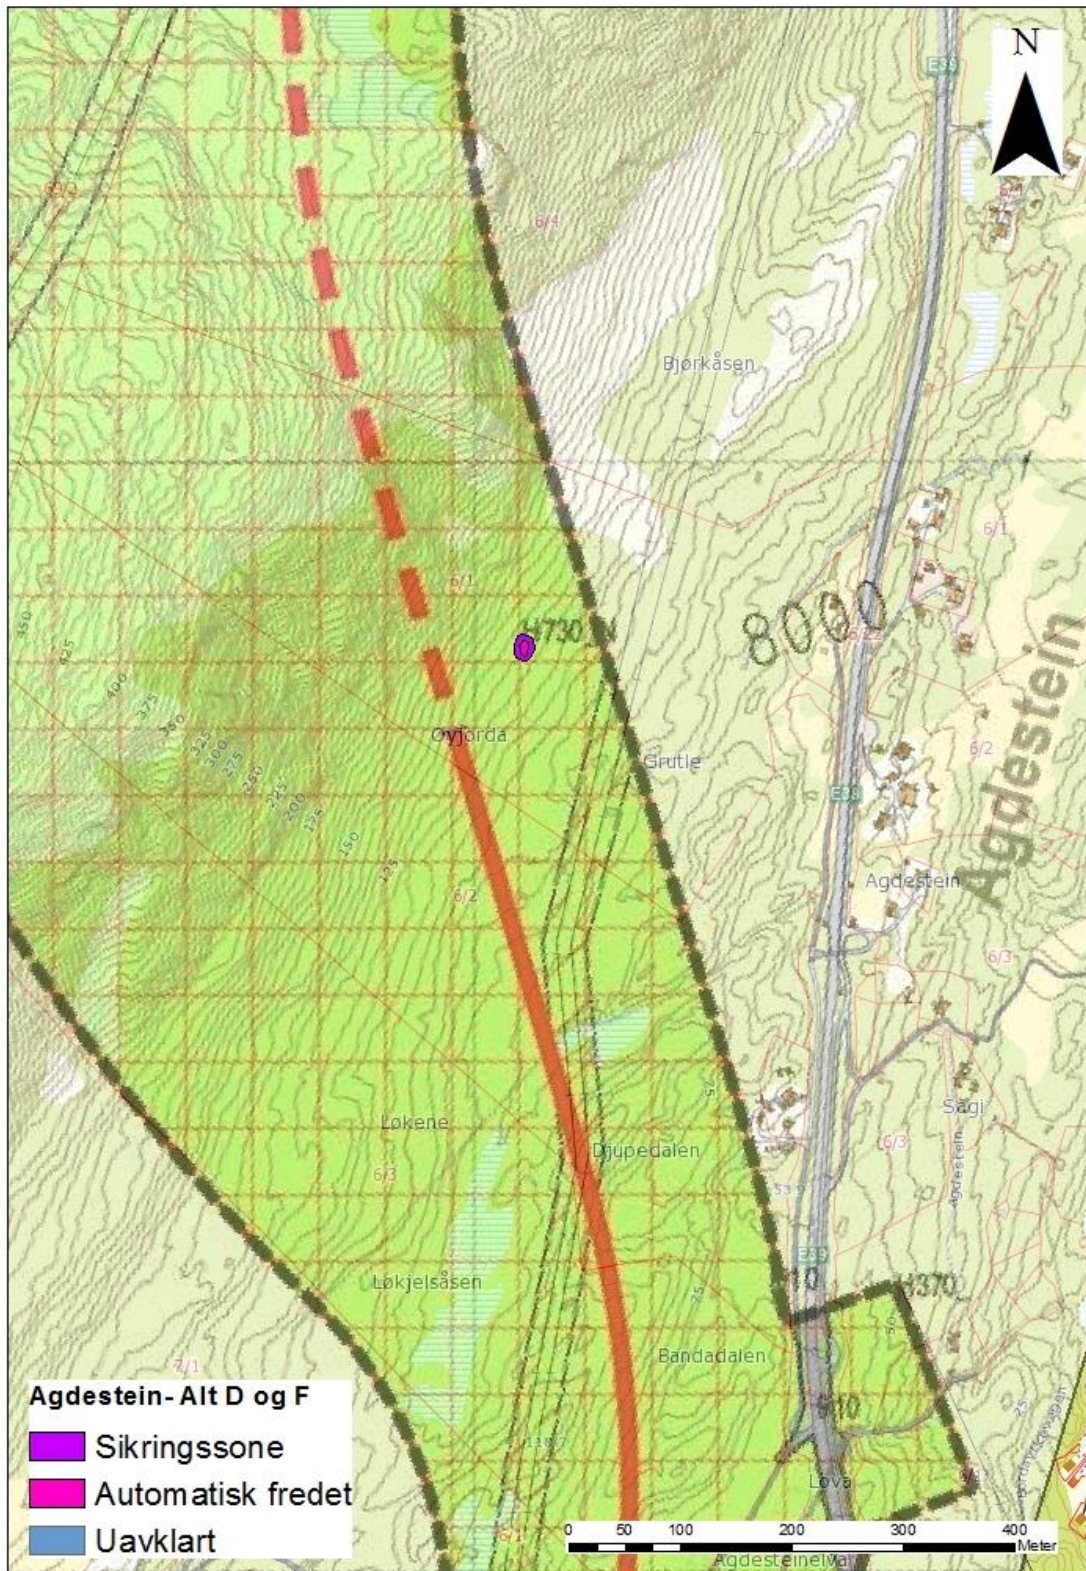

Kulturminne – vedlegg 2 – kart

Kart 1. Bårdsundet, Tysnes - Alternativ B. Vegkorridor B med dei automatisk freda kulturminna markert.

Kart 2. Agdestein, Stord – alternativ D og F. Vegkorridor er i konflikt med automatisk freda kulturminne.

Kart 3. Uggdalsdalen, Tysnes – alternativ D. Vegkorridor er i konflikt med automatisk freda kulturminne og uavklarte kulturminne.

Kart 4. Sæ og Søreide, Tysnes – alternativ E. Vegkorridor er i konflikt med automatisk freda kulturminne.

Kart 5. Myklestad/Uggdal, Tysnes – alternativ E. Automatisk freda kulturminne kjem i nærføring til grense for vegkorridor.

Kart 6. Søreid/Sæ, Tysnes. Vegkorridor er i konflikt med automatisk freda kulturminne.