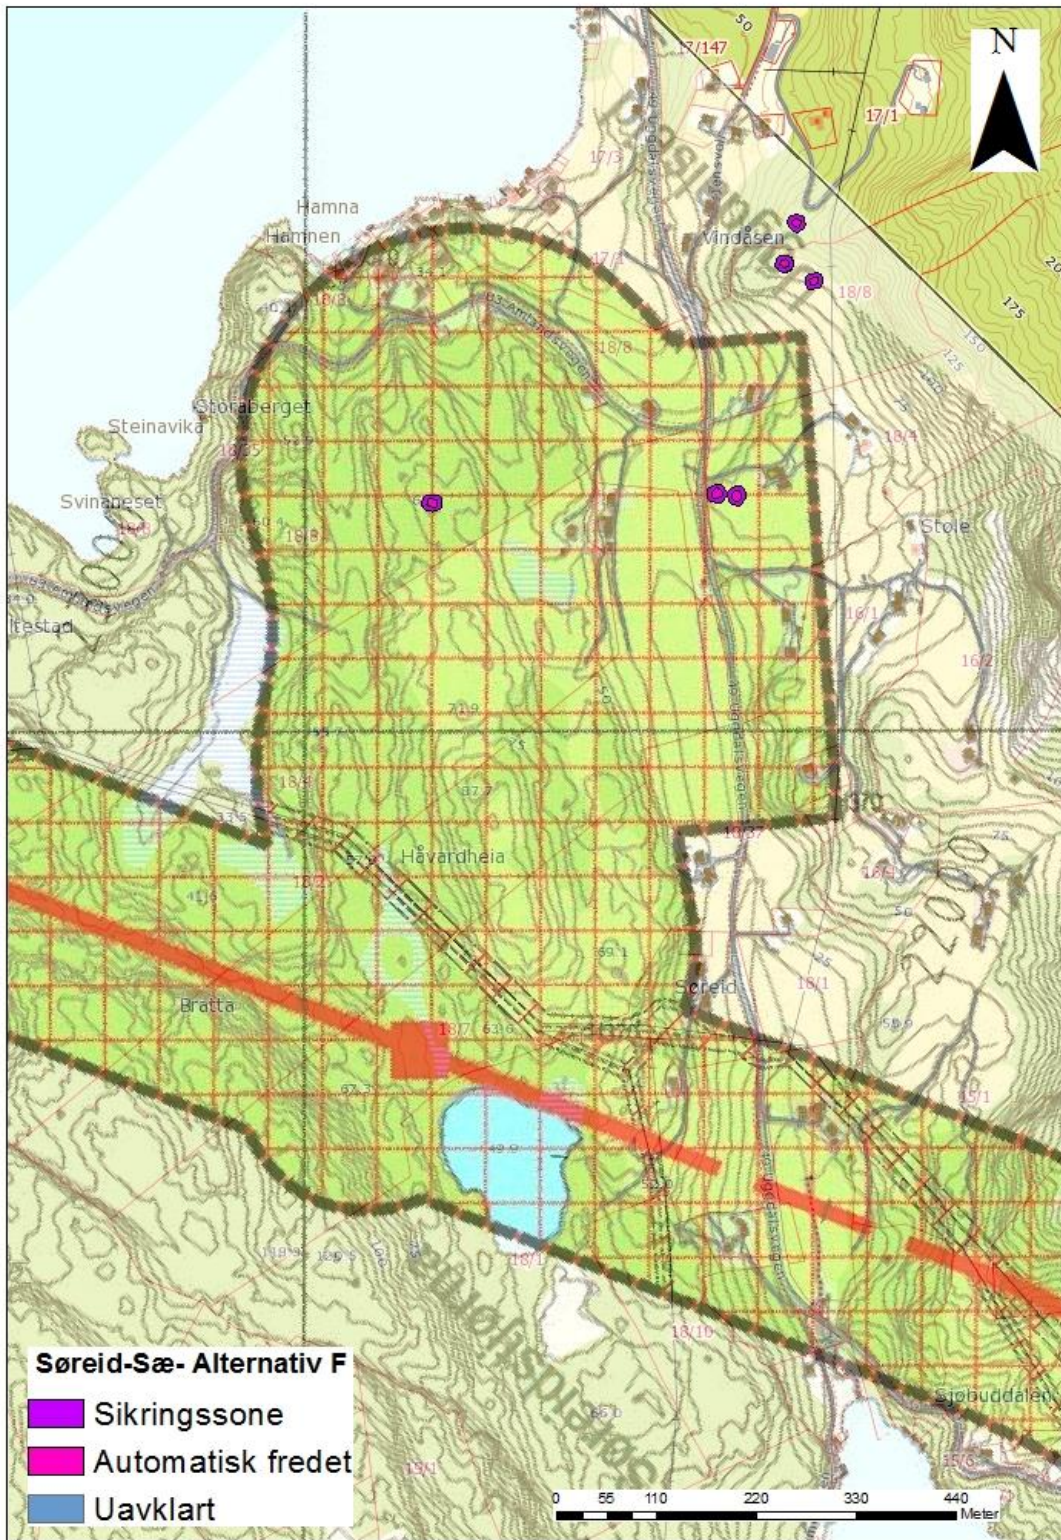

Kulturminne – vedlegg 2 – kart

Kart 1. Bårdsundet, Tysnes - Alternativ B. Vegkorridor B med dei automatisk freda kulturminna markert.

Kart 2. Agdestein, Stord – alternativ D og F. Vegkorridor er i konflikt med automatisk freda kulturminne.

Kart 3. Uggdalsdalen, Tysnes – alternativ D. Vegkorridor er i konflikt med automatisk freda kulturminne og uavklarte kulturminne.

Kart 4. Sæ og Søreide, Tysnes – alternativ E. Vegkorridor er i konflikt med automatisk freda kulturminne.

Kart 5. Myklestad/Uggdal, Tysnes – alternativ E. Automatisk freda kulturminne kjem i nærføring til grense for vegkorridor.

Kart 6. Søreid/Sæ, Tysnes. Vegkorridor er i konflikt med automatisk freda kulturminne.