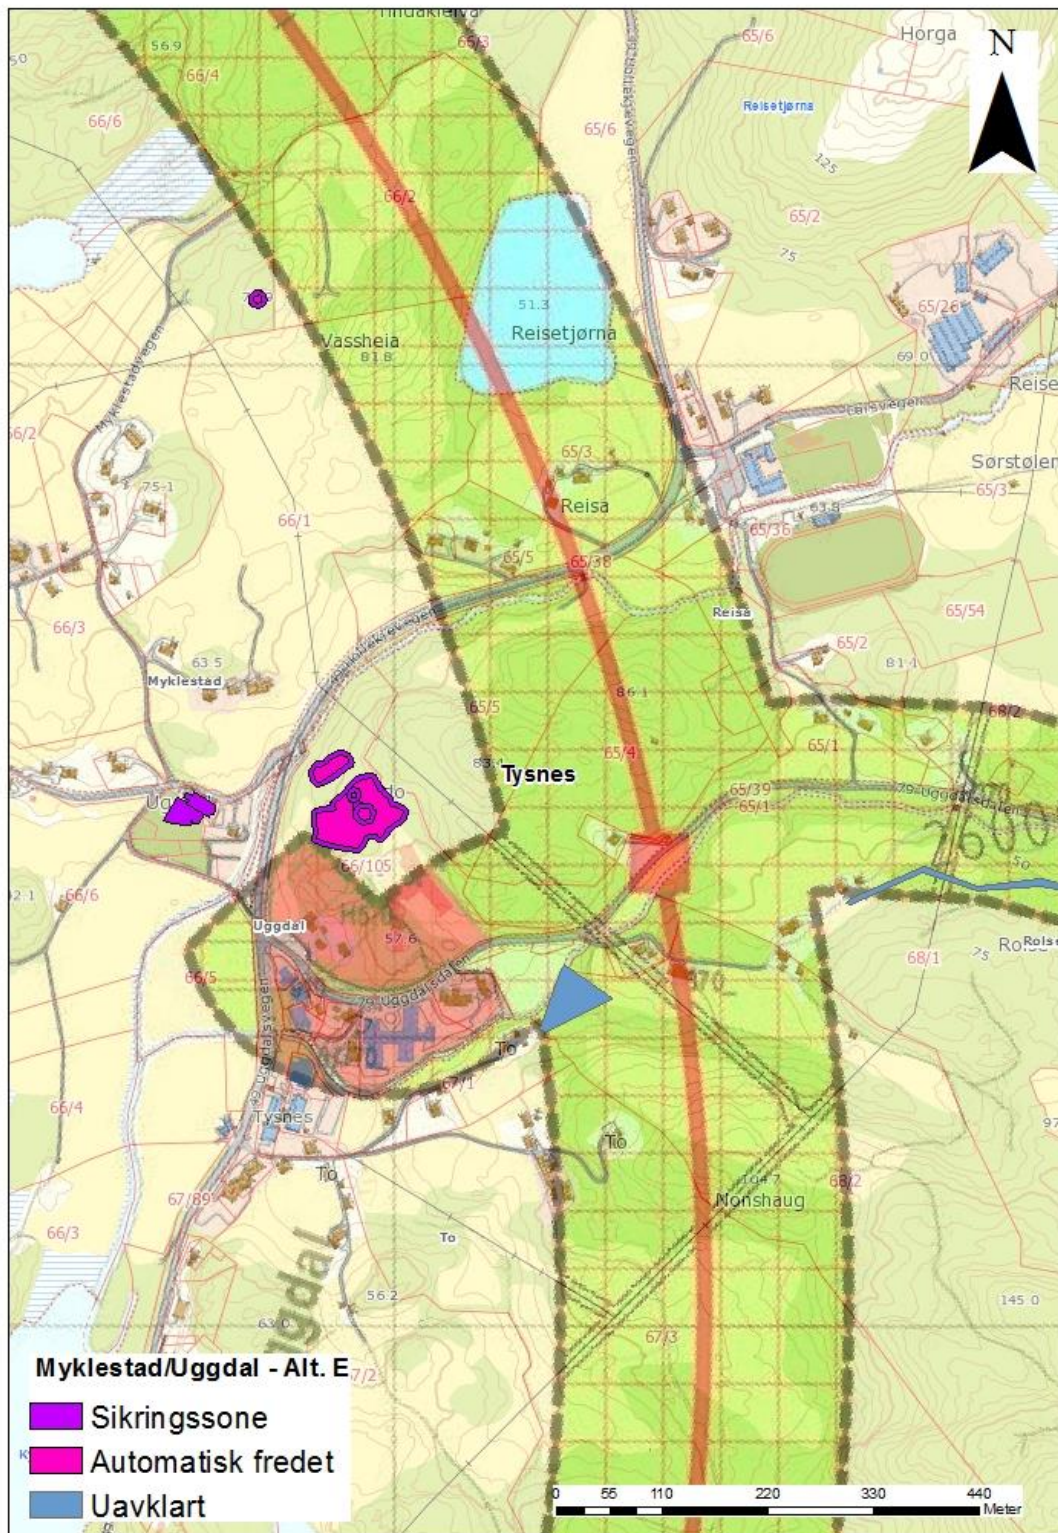

Kulturminne – vedlegg 2 – kart

Kart 1. Bårdsundet, Tysnes - Alternativ B. Vegkorridor B med dei automatisk freda kulturminna markert.

Kart 2. Agdestein, Stord – alternativ D og F. Vegkorridor er i konflikt med automatisk freda kulturminne.

Kart 3. Uggdalsdalen, Tysnes – alternativ D. Vegkorridor er i konflikt med automatisk freda kulturminne og uavklarte kulturminne.

Kart 4. Sæ og Søreide, Tysnes – alternativ E. Vegkorridor er i konflikt med automatisk freda kulturminne.

Kart 5. Myklestad/Uggdal, Tysnes – alternativ E. Automatisk freda kulturminne kjem i nærføring til grense for vegkorridor.

Kart 6. Søreid/Sæ, Tysnes. Vegkorridor er i konflikt med automatisk freda kulturminne.