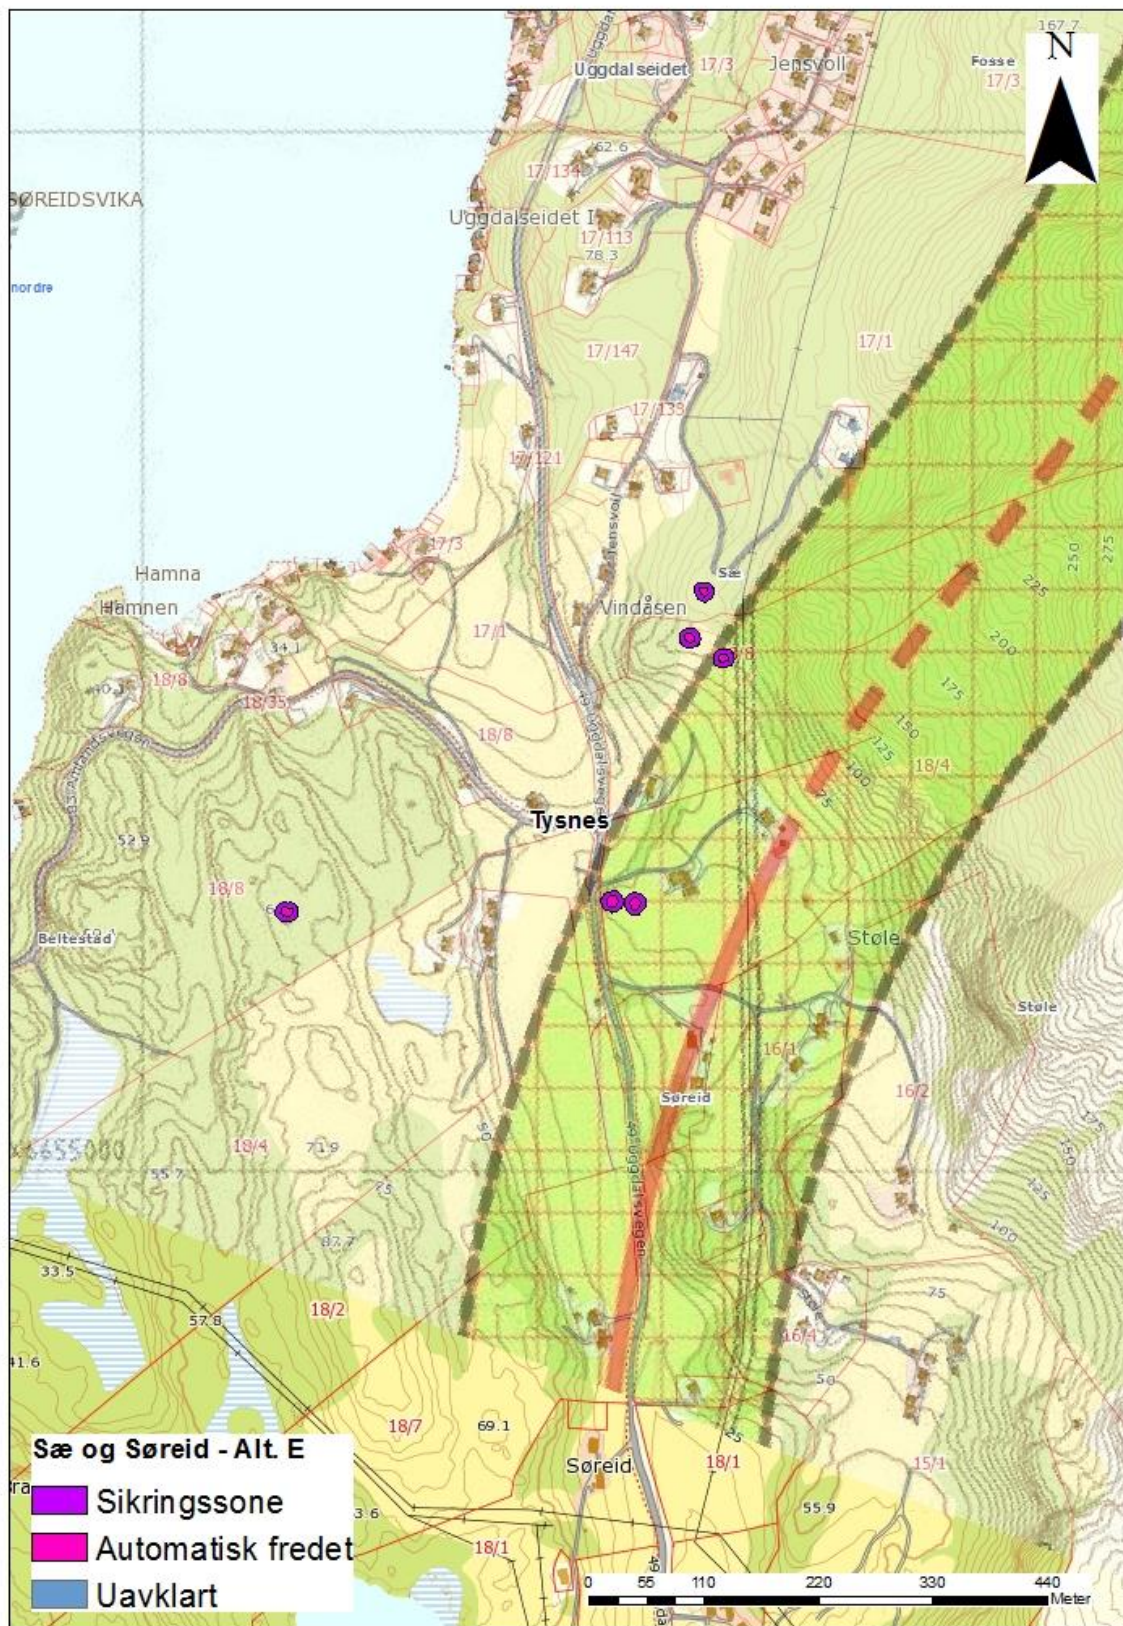

Kulturminne – vedlegg 2 – kart

Kart 1. Bårdsundet, Tysnes - Alternativ B. Vegkorridor B med dei automatisk freda kulturminna markert.

Kart 2. Agdestein, Stord – alternativ D og F. Vegkorridor er i konflikt med automatisk freda kulturminne.

Kart 3. Uggdalsdalen, Tysnes – alternativ D. Vegkorridor er i konflikt med automatisk freda kulturminne og uavklarte kulturminne.

Kart 4. Sæ og Søreide, Tysnes – alternativ E. Vegkorridor er i konflikt med automatisk freda kulturminne.

Kart 5. Myklestad/Uggdal, Tysnes – alternativ E. Automatisk freda kulturminne kjem i nærføring til grense for vegkorridor.

Kart 6. Søreid/Sæ, Tysnes. Vegkorridor er i konflikt med automatisk freda kulturminne.