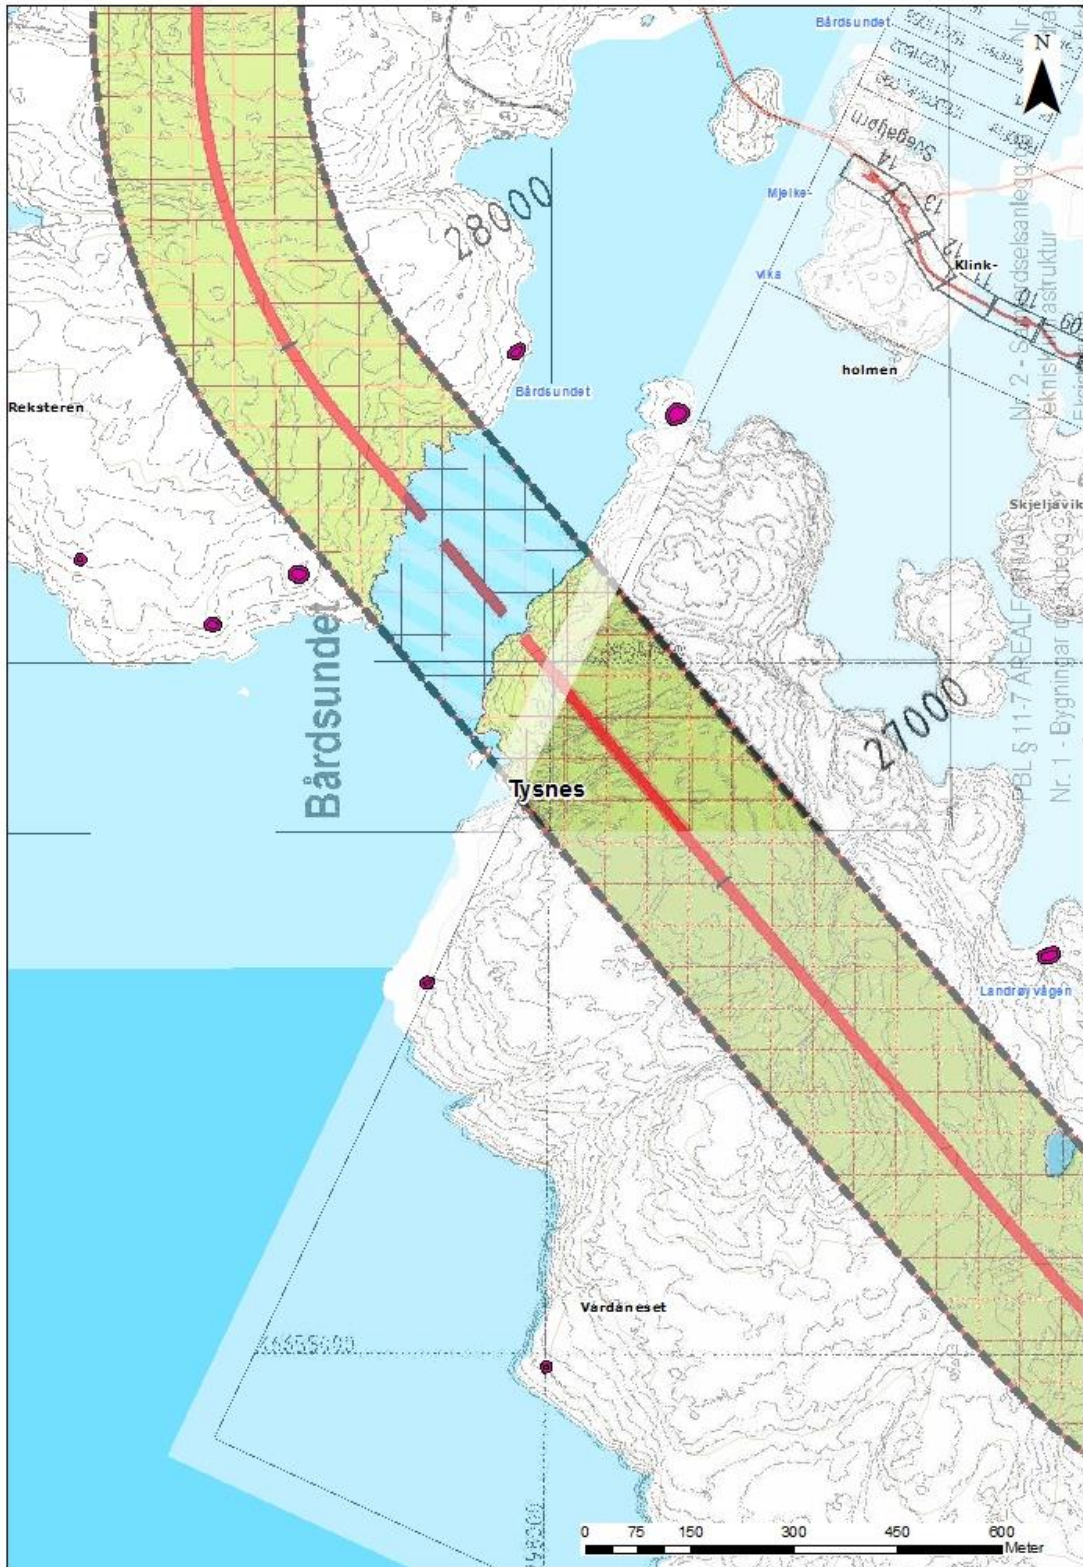

Kulturminne – vedlegg 2 – kart

Kart 1. Bårdsundet, Tysnes - Alternativ B. Vegkorridor B med dei automatisk freda kulturminna markert.

Kart 2. Agdestein, Stord – alternativ D og F. Vegkorridor er i konflikt med automatisk freda kulturminne.

Kart 3. Uggdalsdalen, Tysnes – alternativ D. Vegkorridor er i konflikt med automatisk freda kulturminne og uavklarte kulturminne.

Kart 4. Sæ og Søreide, Tysnes – alternativ E. Vegkorridor er i konflikt med automatisk freda kulturminne.

Kart 5. Myklestad/Uggdal, Tysnes – alternativ E. Automatisk freda kulturminne kjem i nærføring til grense for vegkorridor.

Kart 6. Søreid/Sæ, Tysnes. Vegkorridor er i konflikt med automatisk freda kulturminne.