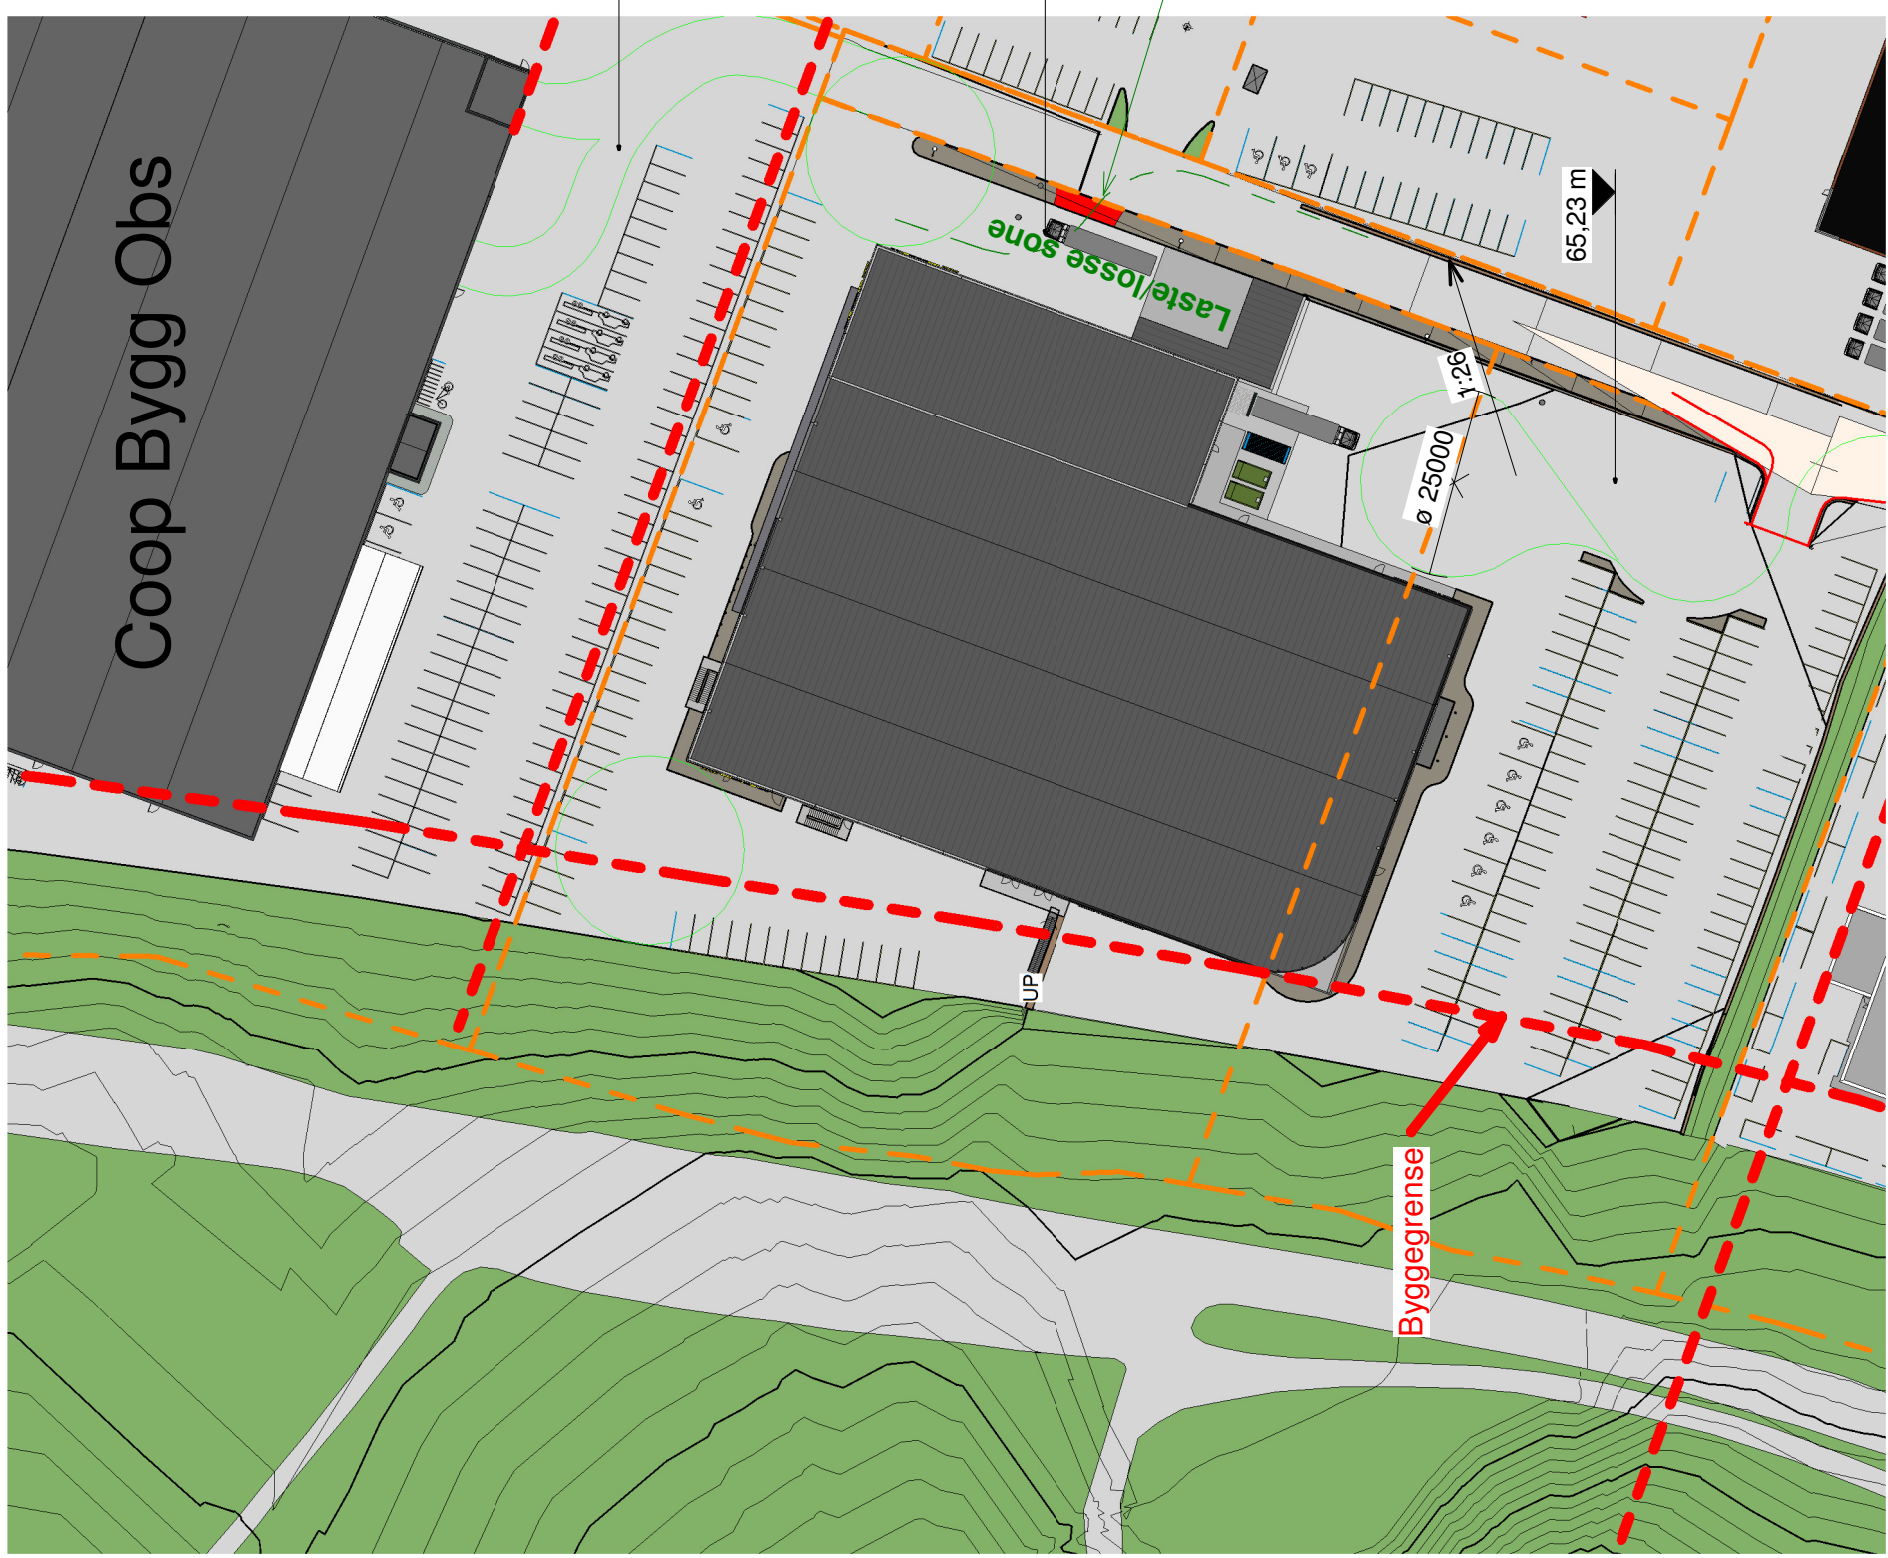

Tegningsnavn:  
**Biltema/Megafliis**

Bruksområde:**Skisse**

Tegner:	RH/DK	Kontr.:	-
MålestokkSom	vist	Format :	A3
Dato:	16.06.2016	R.dato:	
Tegn nr.:	A2 S110	Rev.:	

Parkering Areal 2	
Antall	Type
A2 Nedre plan	
46	90° 2.5m
2	HK - 90°
48	
A2 Øvre plan	
122	90° 2.5m
7	HK - 90°
6	Parking Symbol - HK
135	
183	

**A2.1 Biltema**