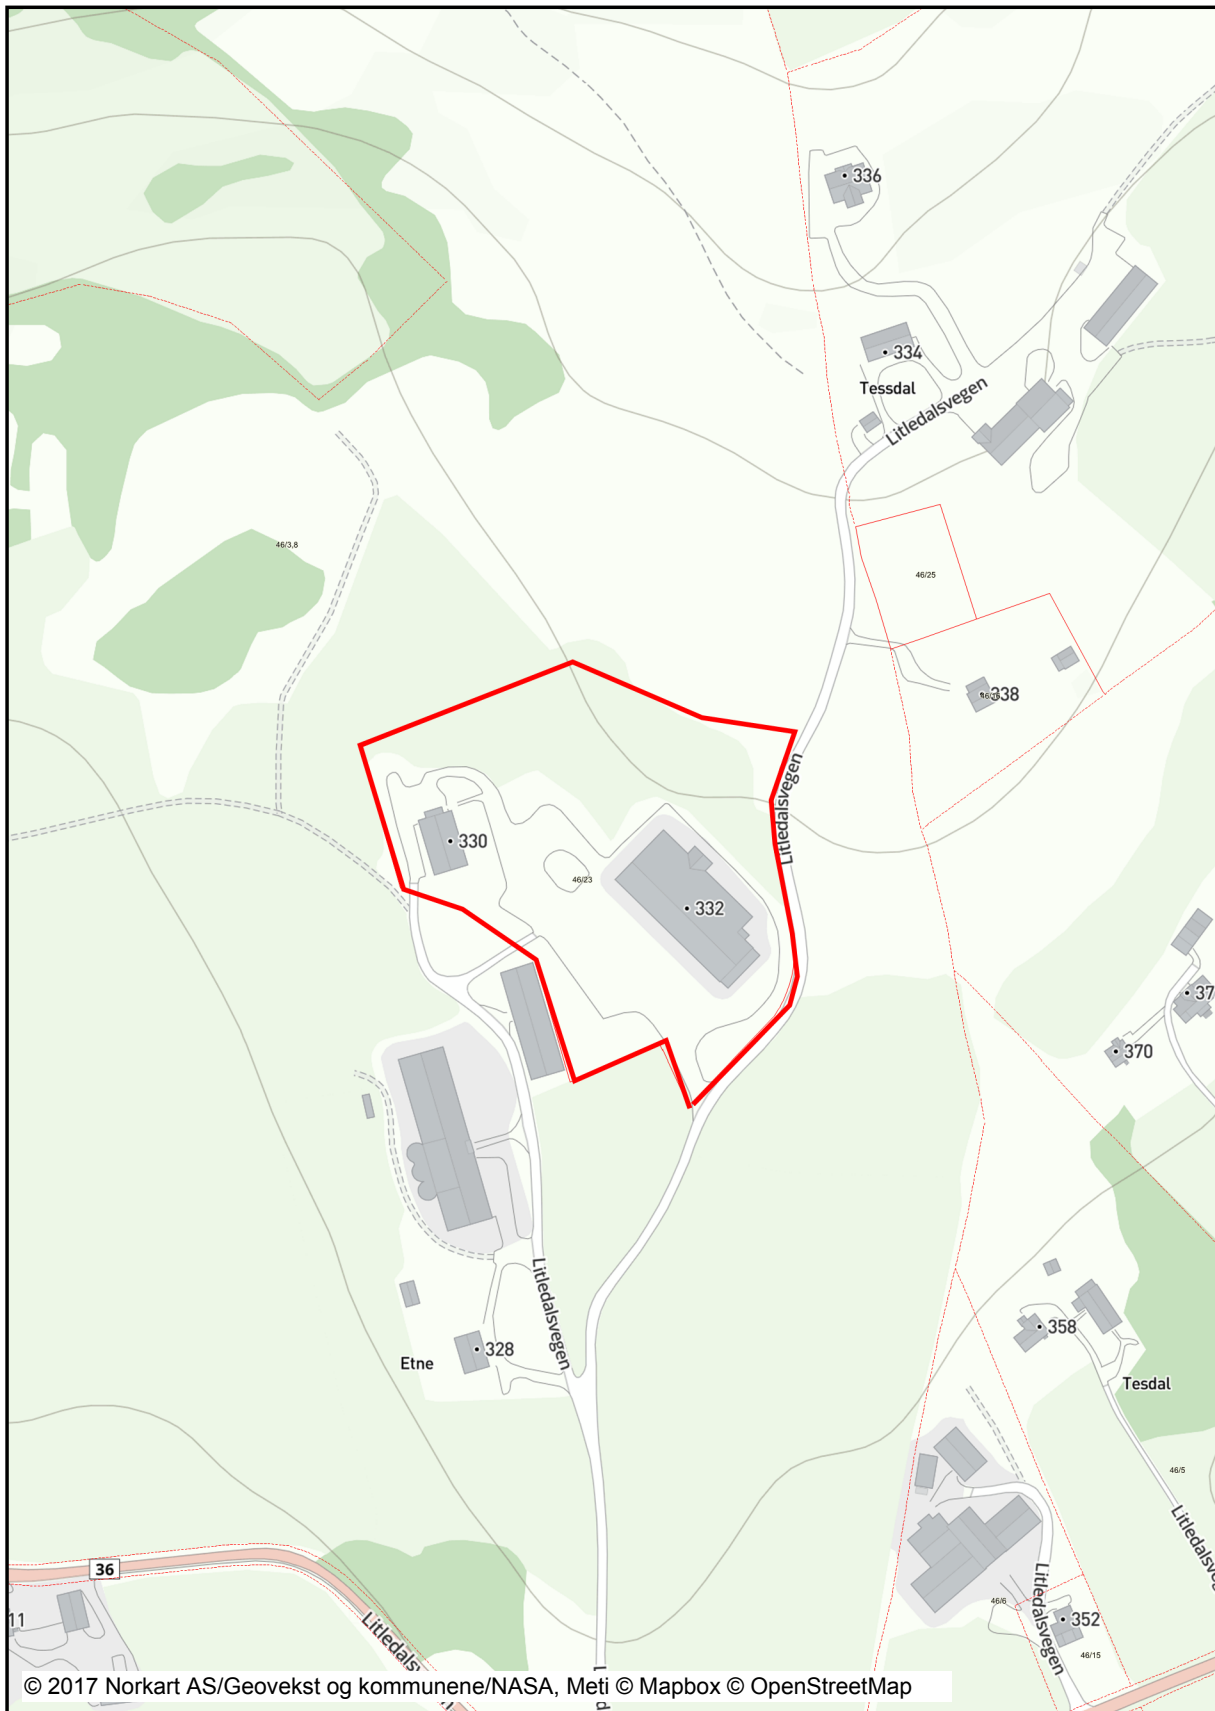

# Avd. Tesdal

Dato: 06.06.2017

Målestokk: 1:2500

Koordinatsystem: UTM 32N

## Tegnforklaring

### *Eiendomsinformasjon*

 Eiendomsgrense u 15 cm

 Eiendomsgrense o 15 cm

**Ahc** Gårds- og bruksnummer