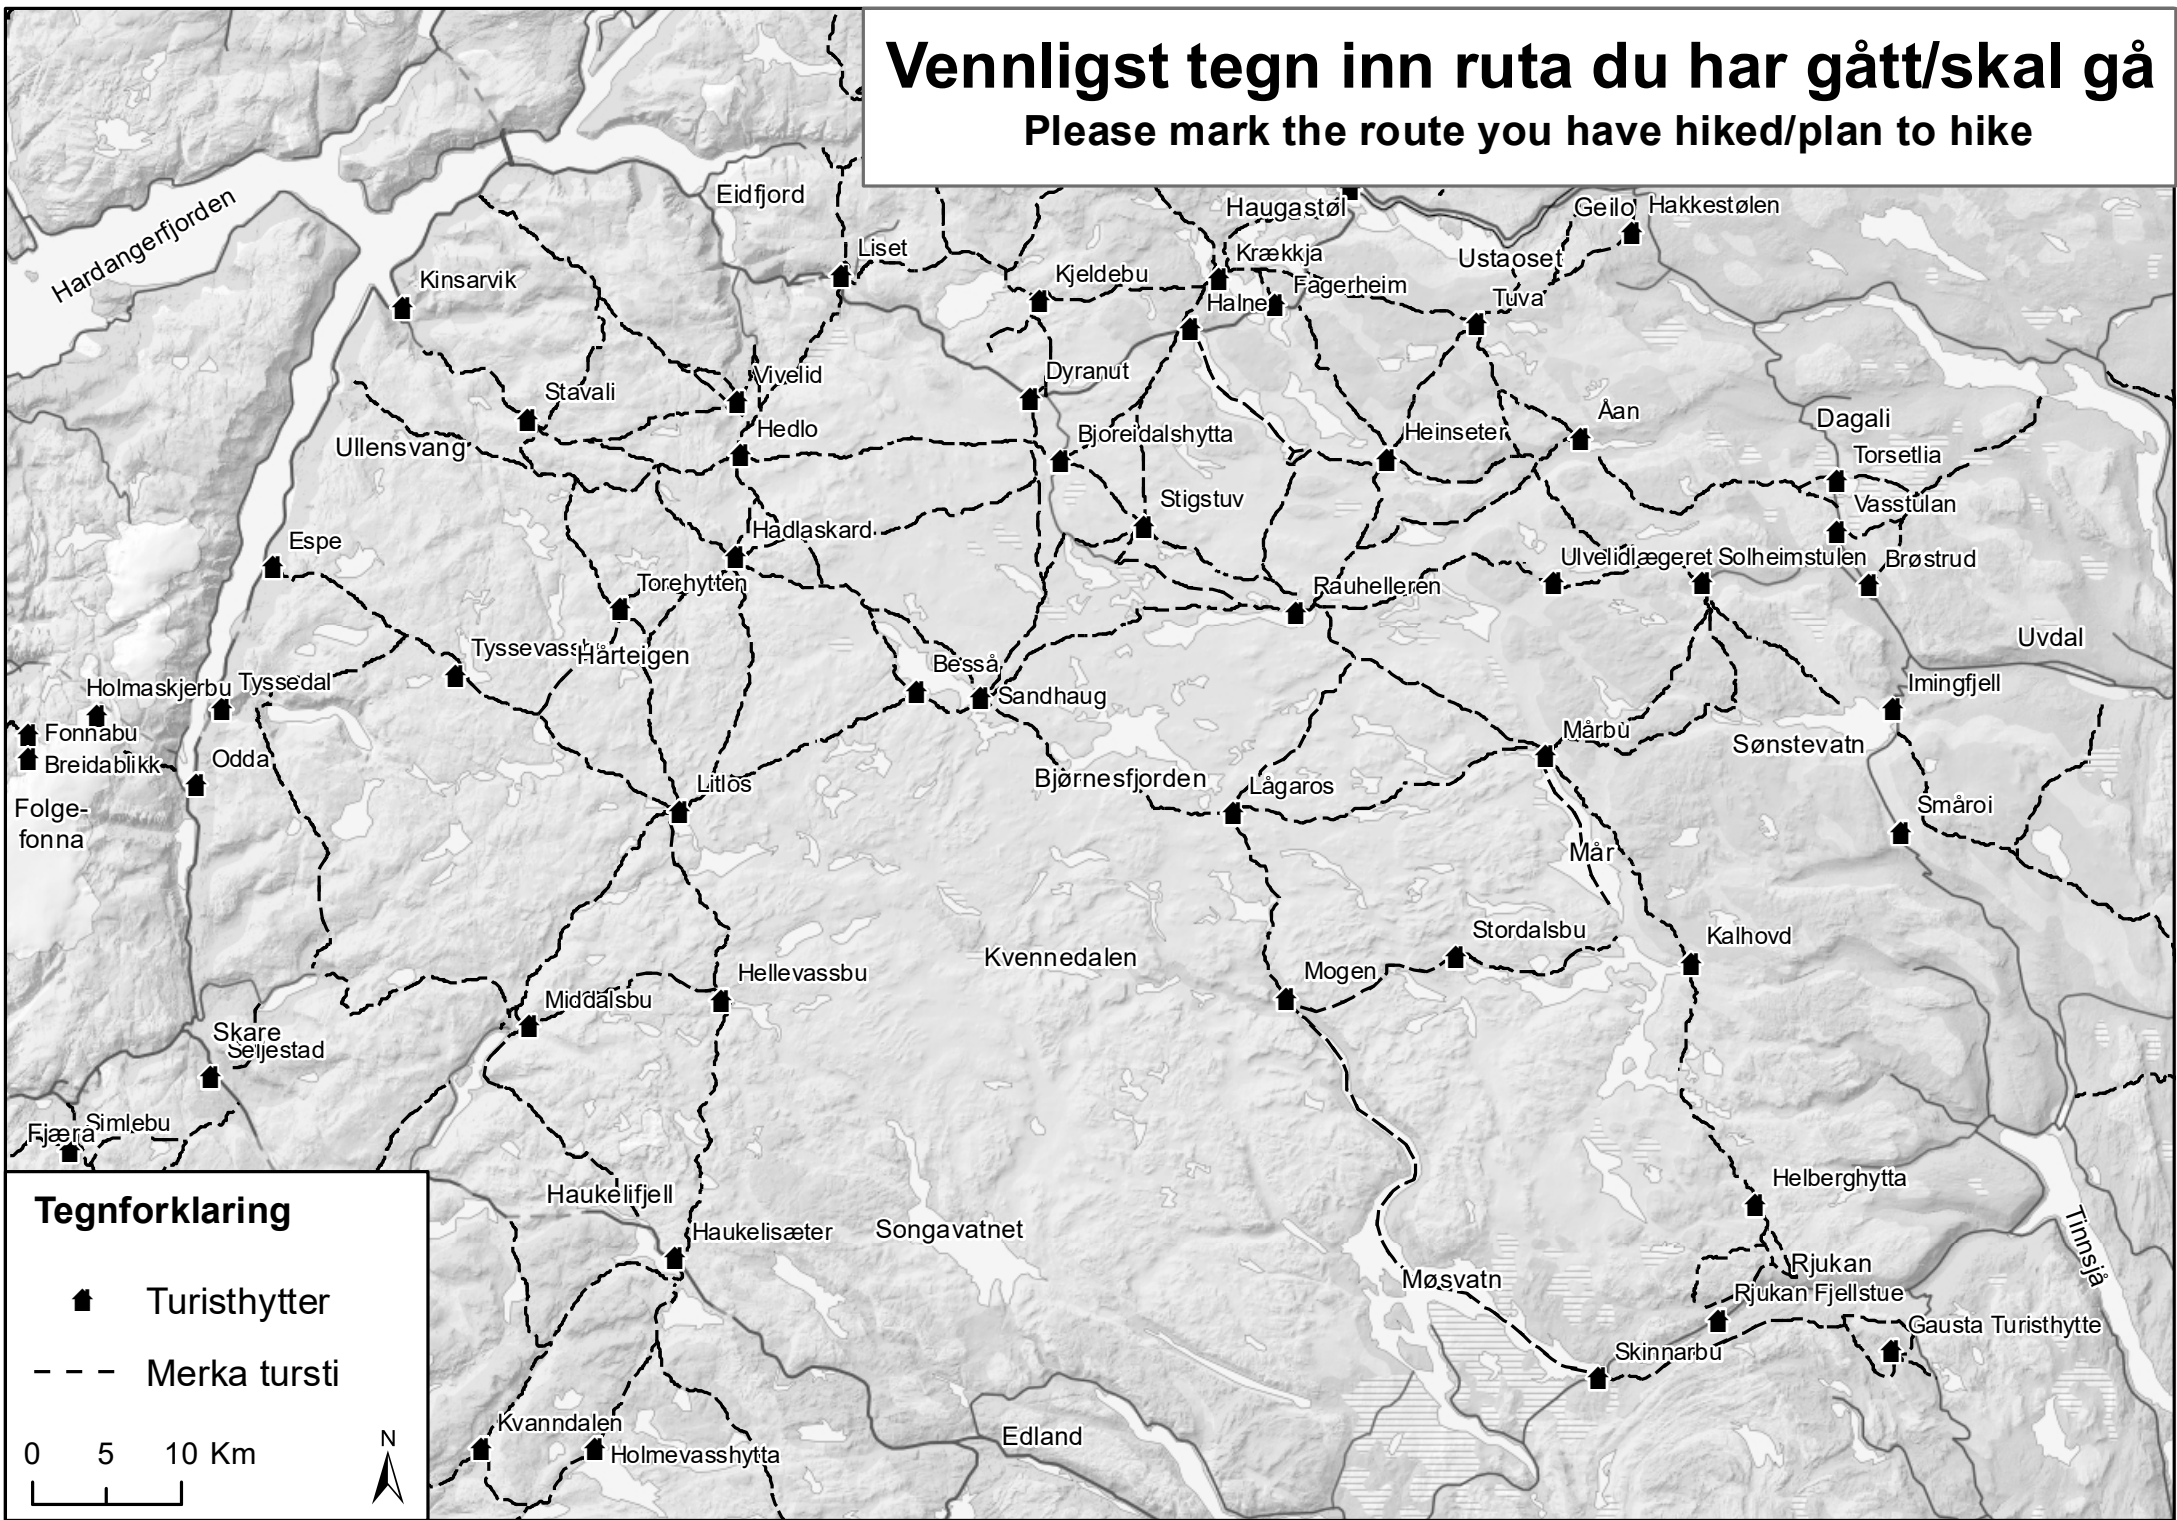

Vennligst tegn inn ruta du har gått/skal gå
Please mark the route you have hiked/plan to hike

Tegnforklaring

▲ Turisthytter

- - - Merka tursti

0 5 10 Km