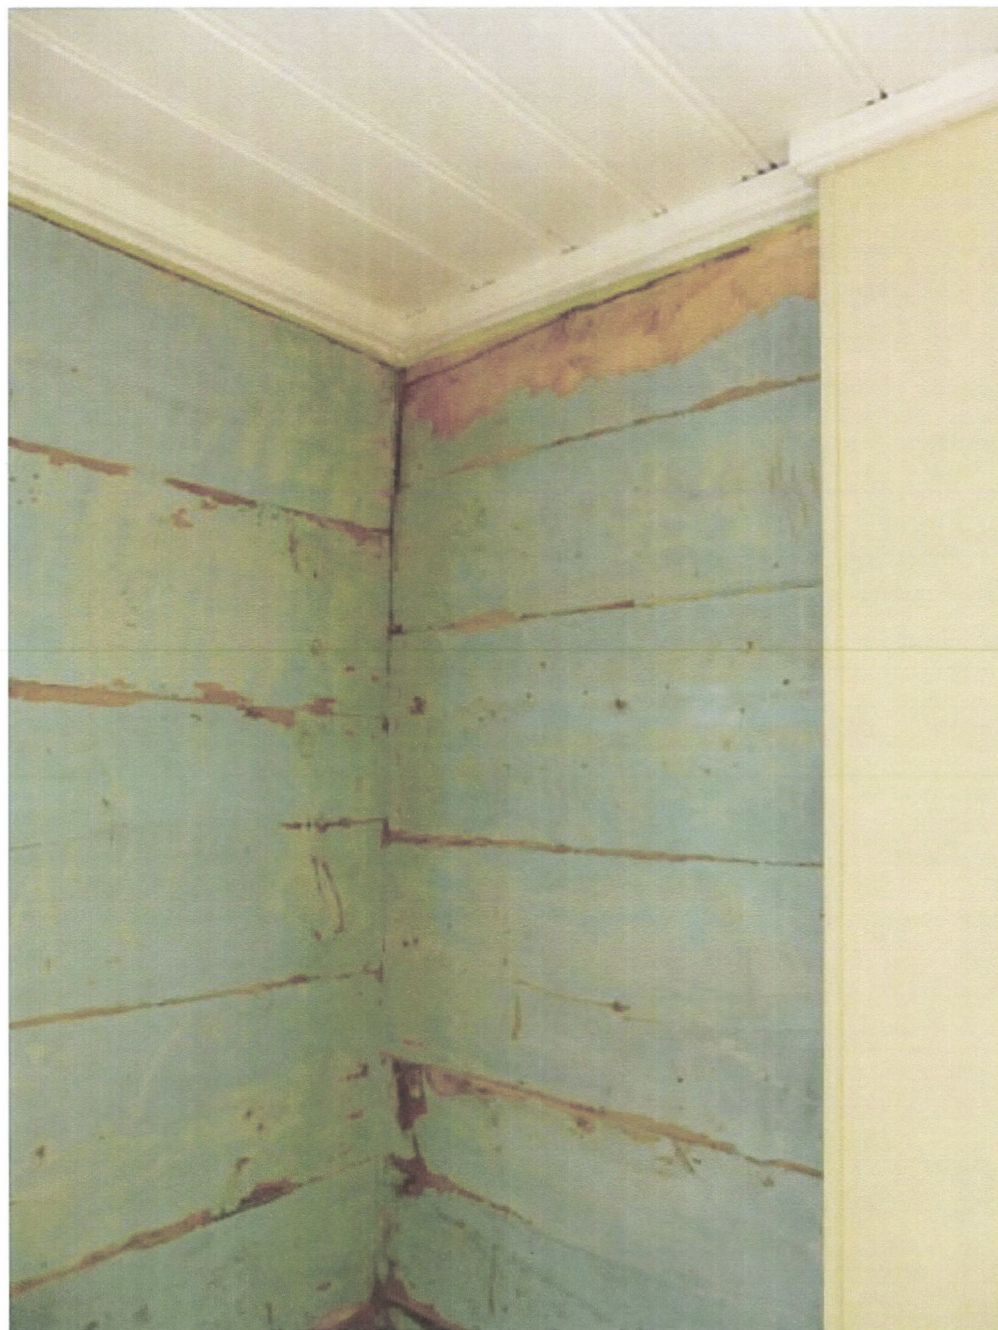

Rehabilitering
Burgslitriet 2017

Teke vare på

- gamle vindauge
- tømmervegg
- tak
- golv

Det gamle kjøkkenet 1
NO : museumsbutikk/
liten kafé.

P1010344

Rehabilitering
Bergsli trøet 2017

Gammel tømmervegg
er vaska/rensa.
Opprinneleg farge

Utsnitt fra
museumsbutikk

2

P1010347

Rehabilitering
Bergslitväet 2017

Teke vare på

- gammal döer
- golvet (skrubba)
- taket (måla/pussa/
teke velle plater)

P1010346

Det gamle kjakkenet