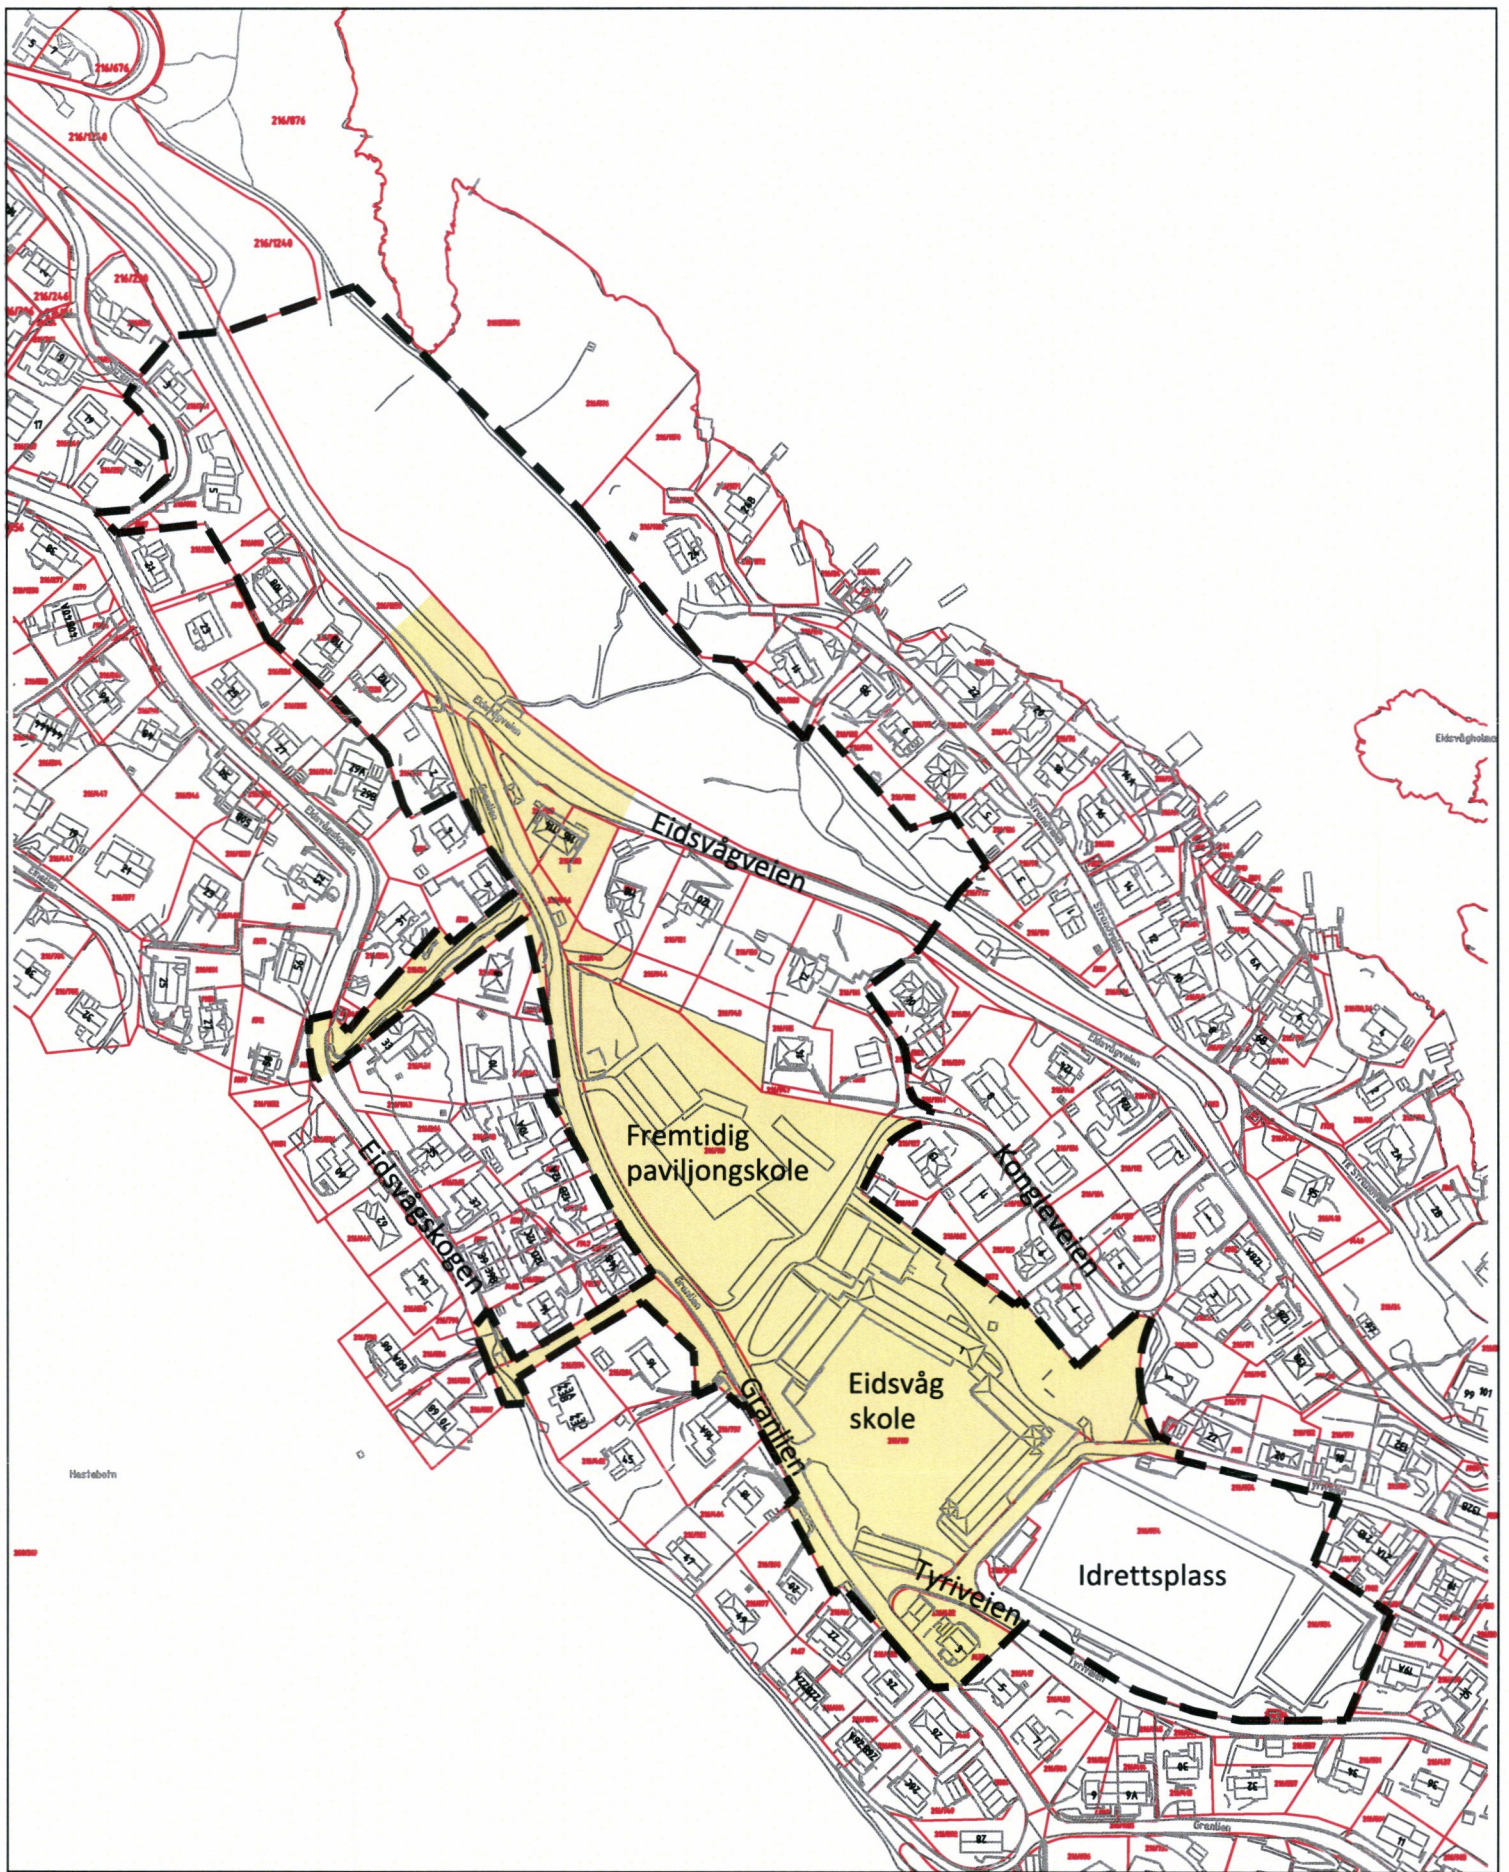

--- Ny planavgrensning, 27.06.2017

■ Tidligere varslet område, 09.06.2016

Bergen kommune - Åsane,
Gnr. 216, bnr. 119 m.fl.
Eidsvåg skole - reguleringsplan

Plangrense

QBO
PLAN & ARKITEKTUR

Sted: Os
Dato: 27.06.2017
Målestokk: 1:3000, A4
Prosj.ansev.: ML
Tegnet av: VI
Kontrollert av: ML

Prosj.nr.   Tegn.nr.   Rev.