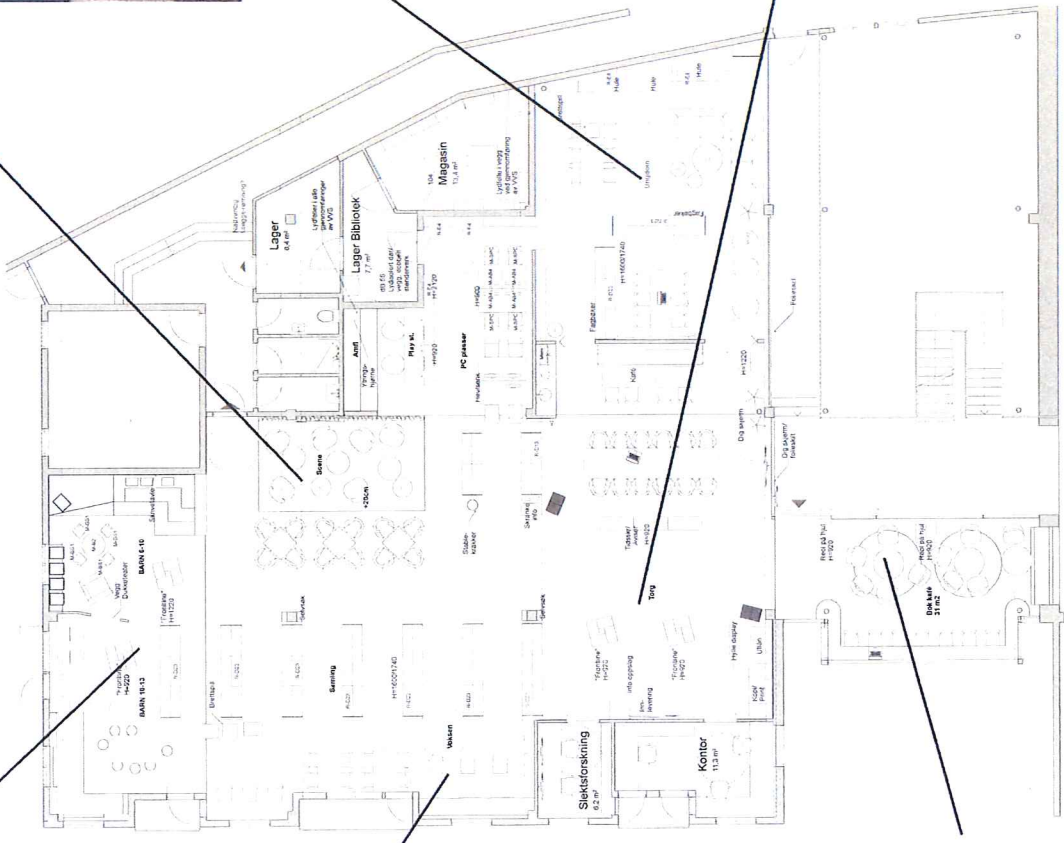

Barn

Scene

Karnappene

Ungdom

Lounge
Bok kafe

Torg

Austevoll Folkebibliotek - Interiørkonsept 15.05.2017

- VOKSEN BOK
- UNGDOM
- FEJLES TORG / KAFÉ
- PC - PLAY - DIGI.
- BARN
- INFO STASJONER
- KARNAPPENE / STUDIE
- ADMINISTRASJON
- OPPSTILLING AV STOLER
- BLIKK FANG