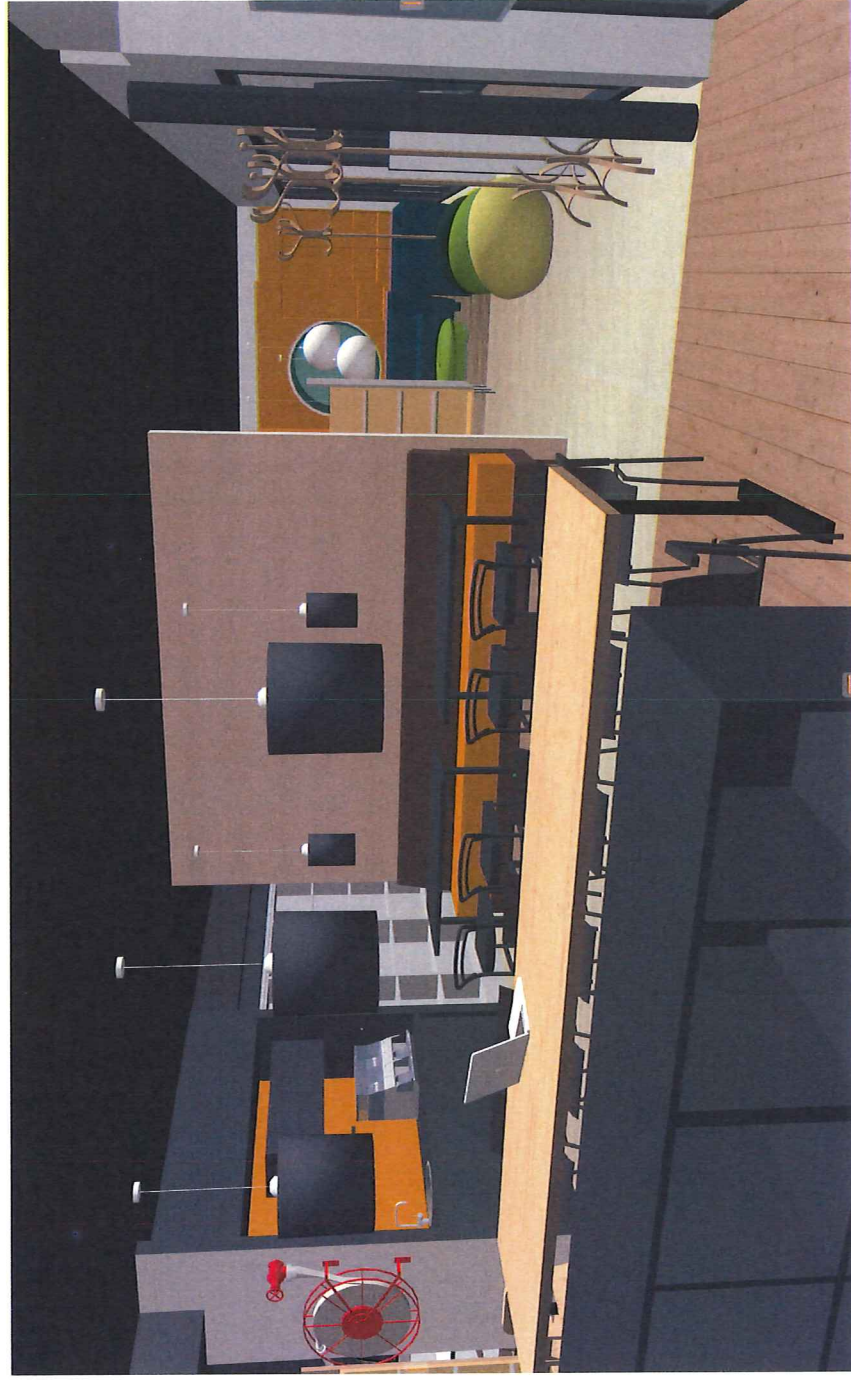

Austevoll Folkebibliotek - Interiørkonsept 15.05.2017