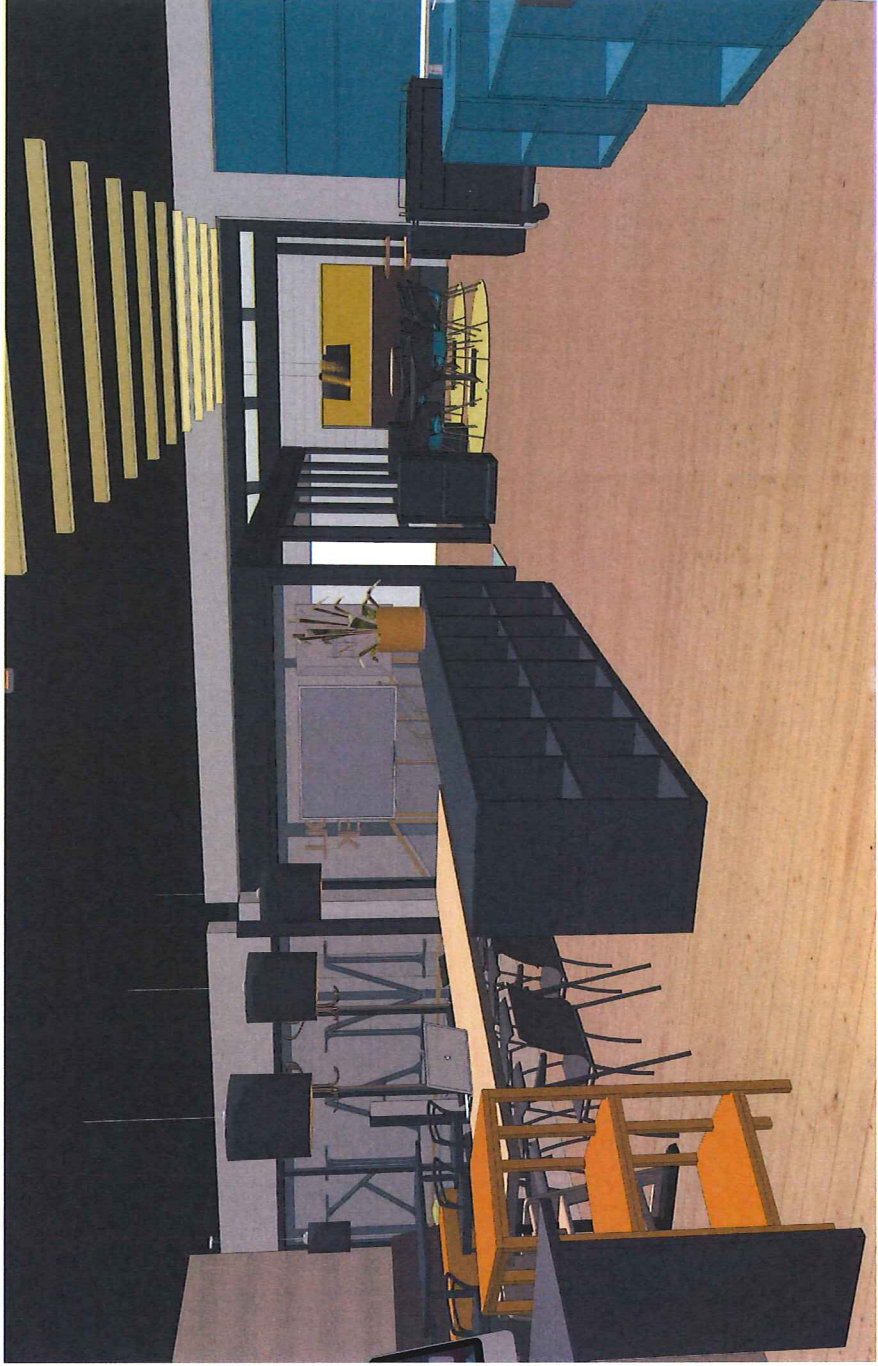

P-5

Austevoll Folkebibliotek - Interiørkonsept 15.05.2017