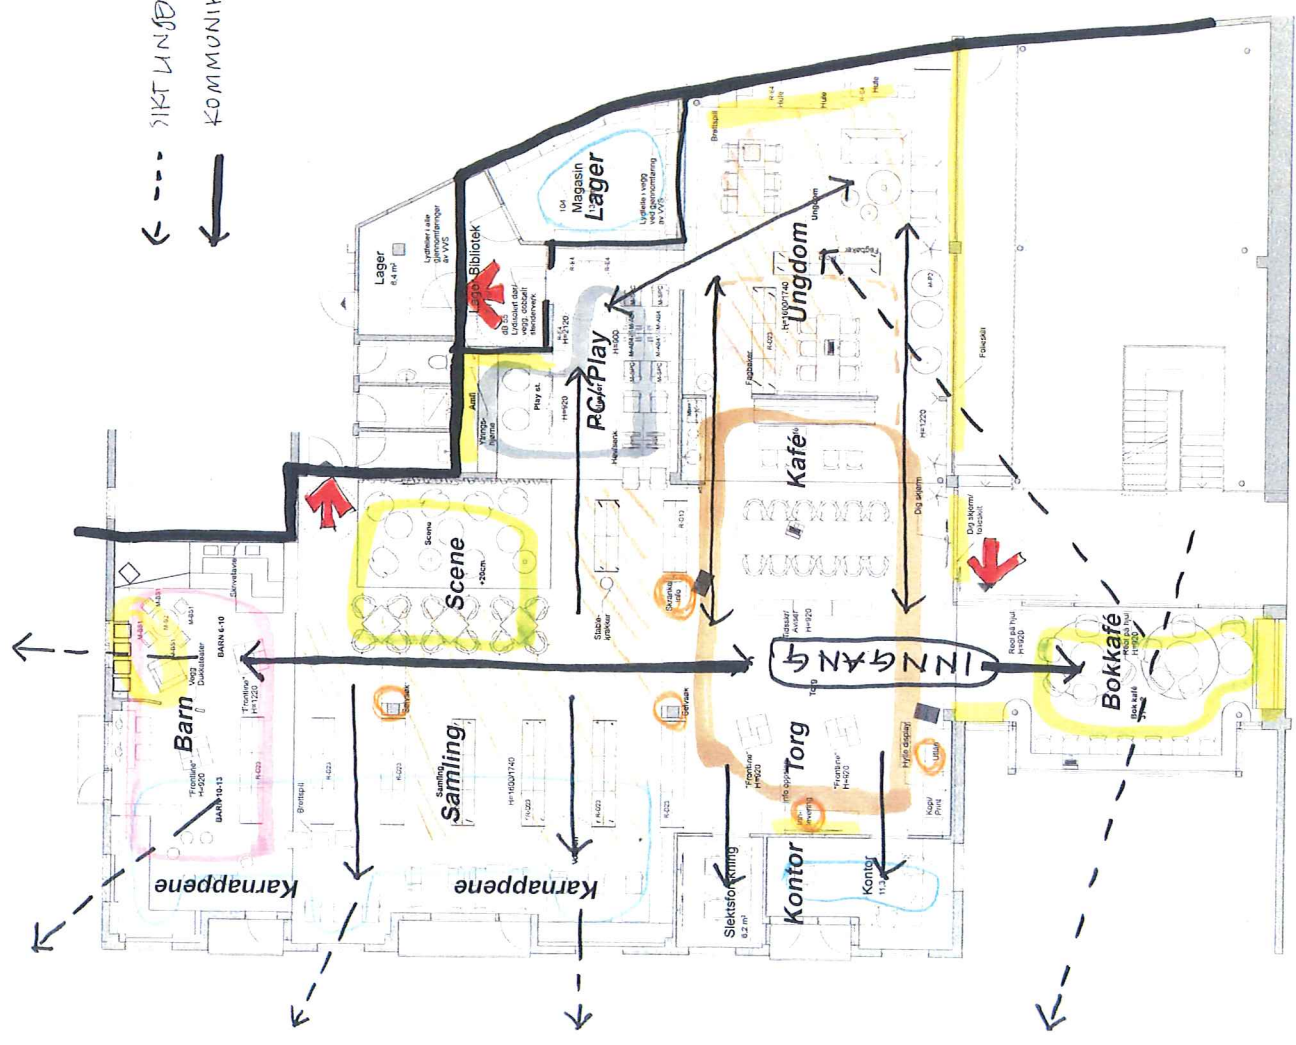

- VOKSEN BOK
- UNGDOM
- FEJLES TORG / KAFÉ
- PC - PLAY - DIGI.
- BARN
- INFO STASJONER
- KARNAPPENE / STUDIE
- ADMINISTRASJON
- OPPSTILLING AV STOLER
- BLIKK FANG

← - - - SIKT LINJER
← KOMMUNIKASJON

Austevoll Folkebibliotek - Interiørkonsept 15.05.2017