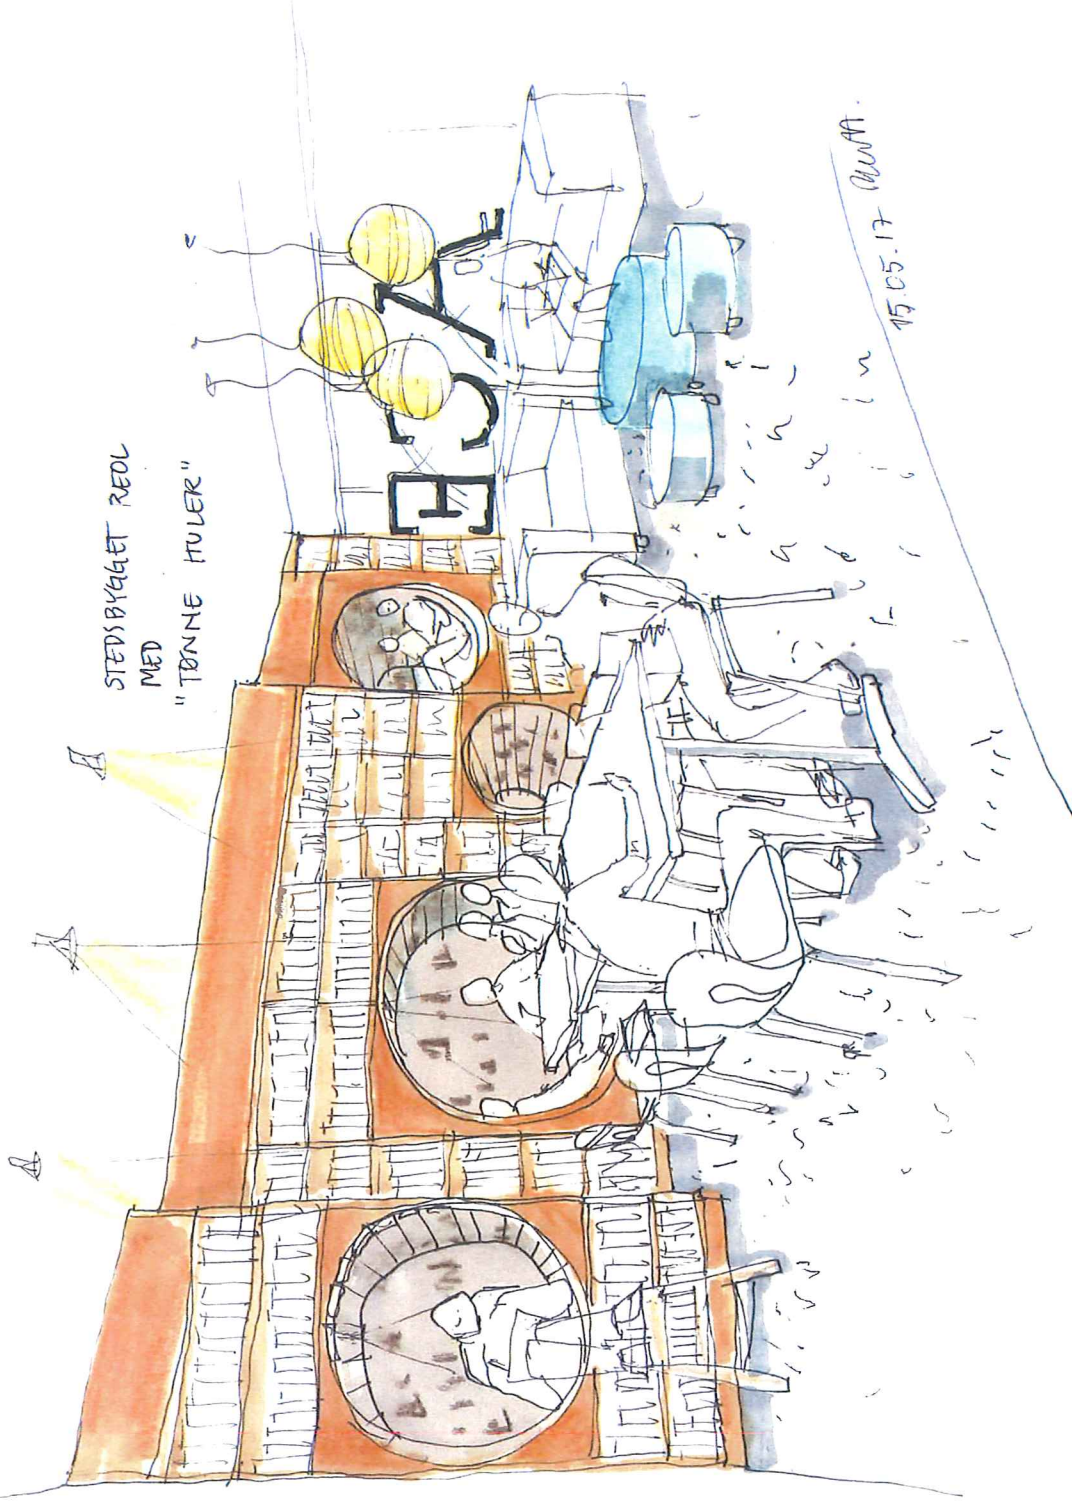

Austevoll Folkebibliotek - Interiørkonsept 15.05.2017