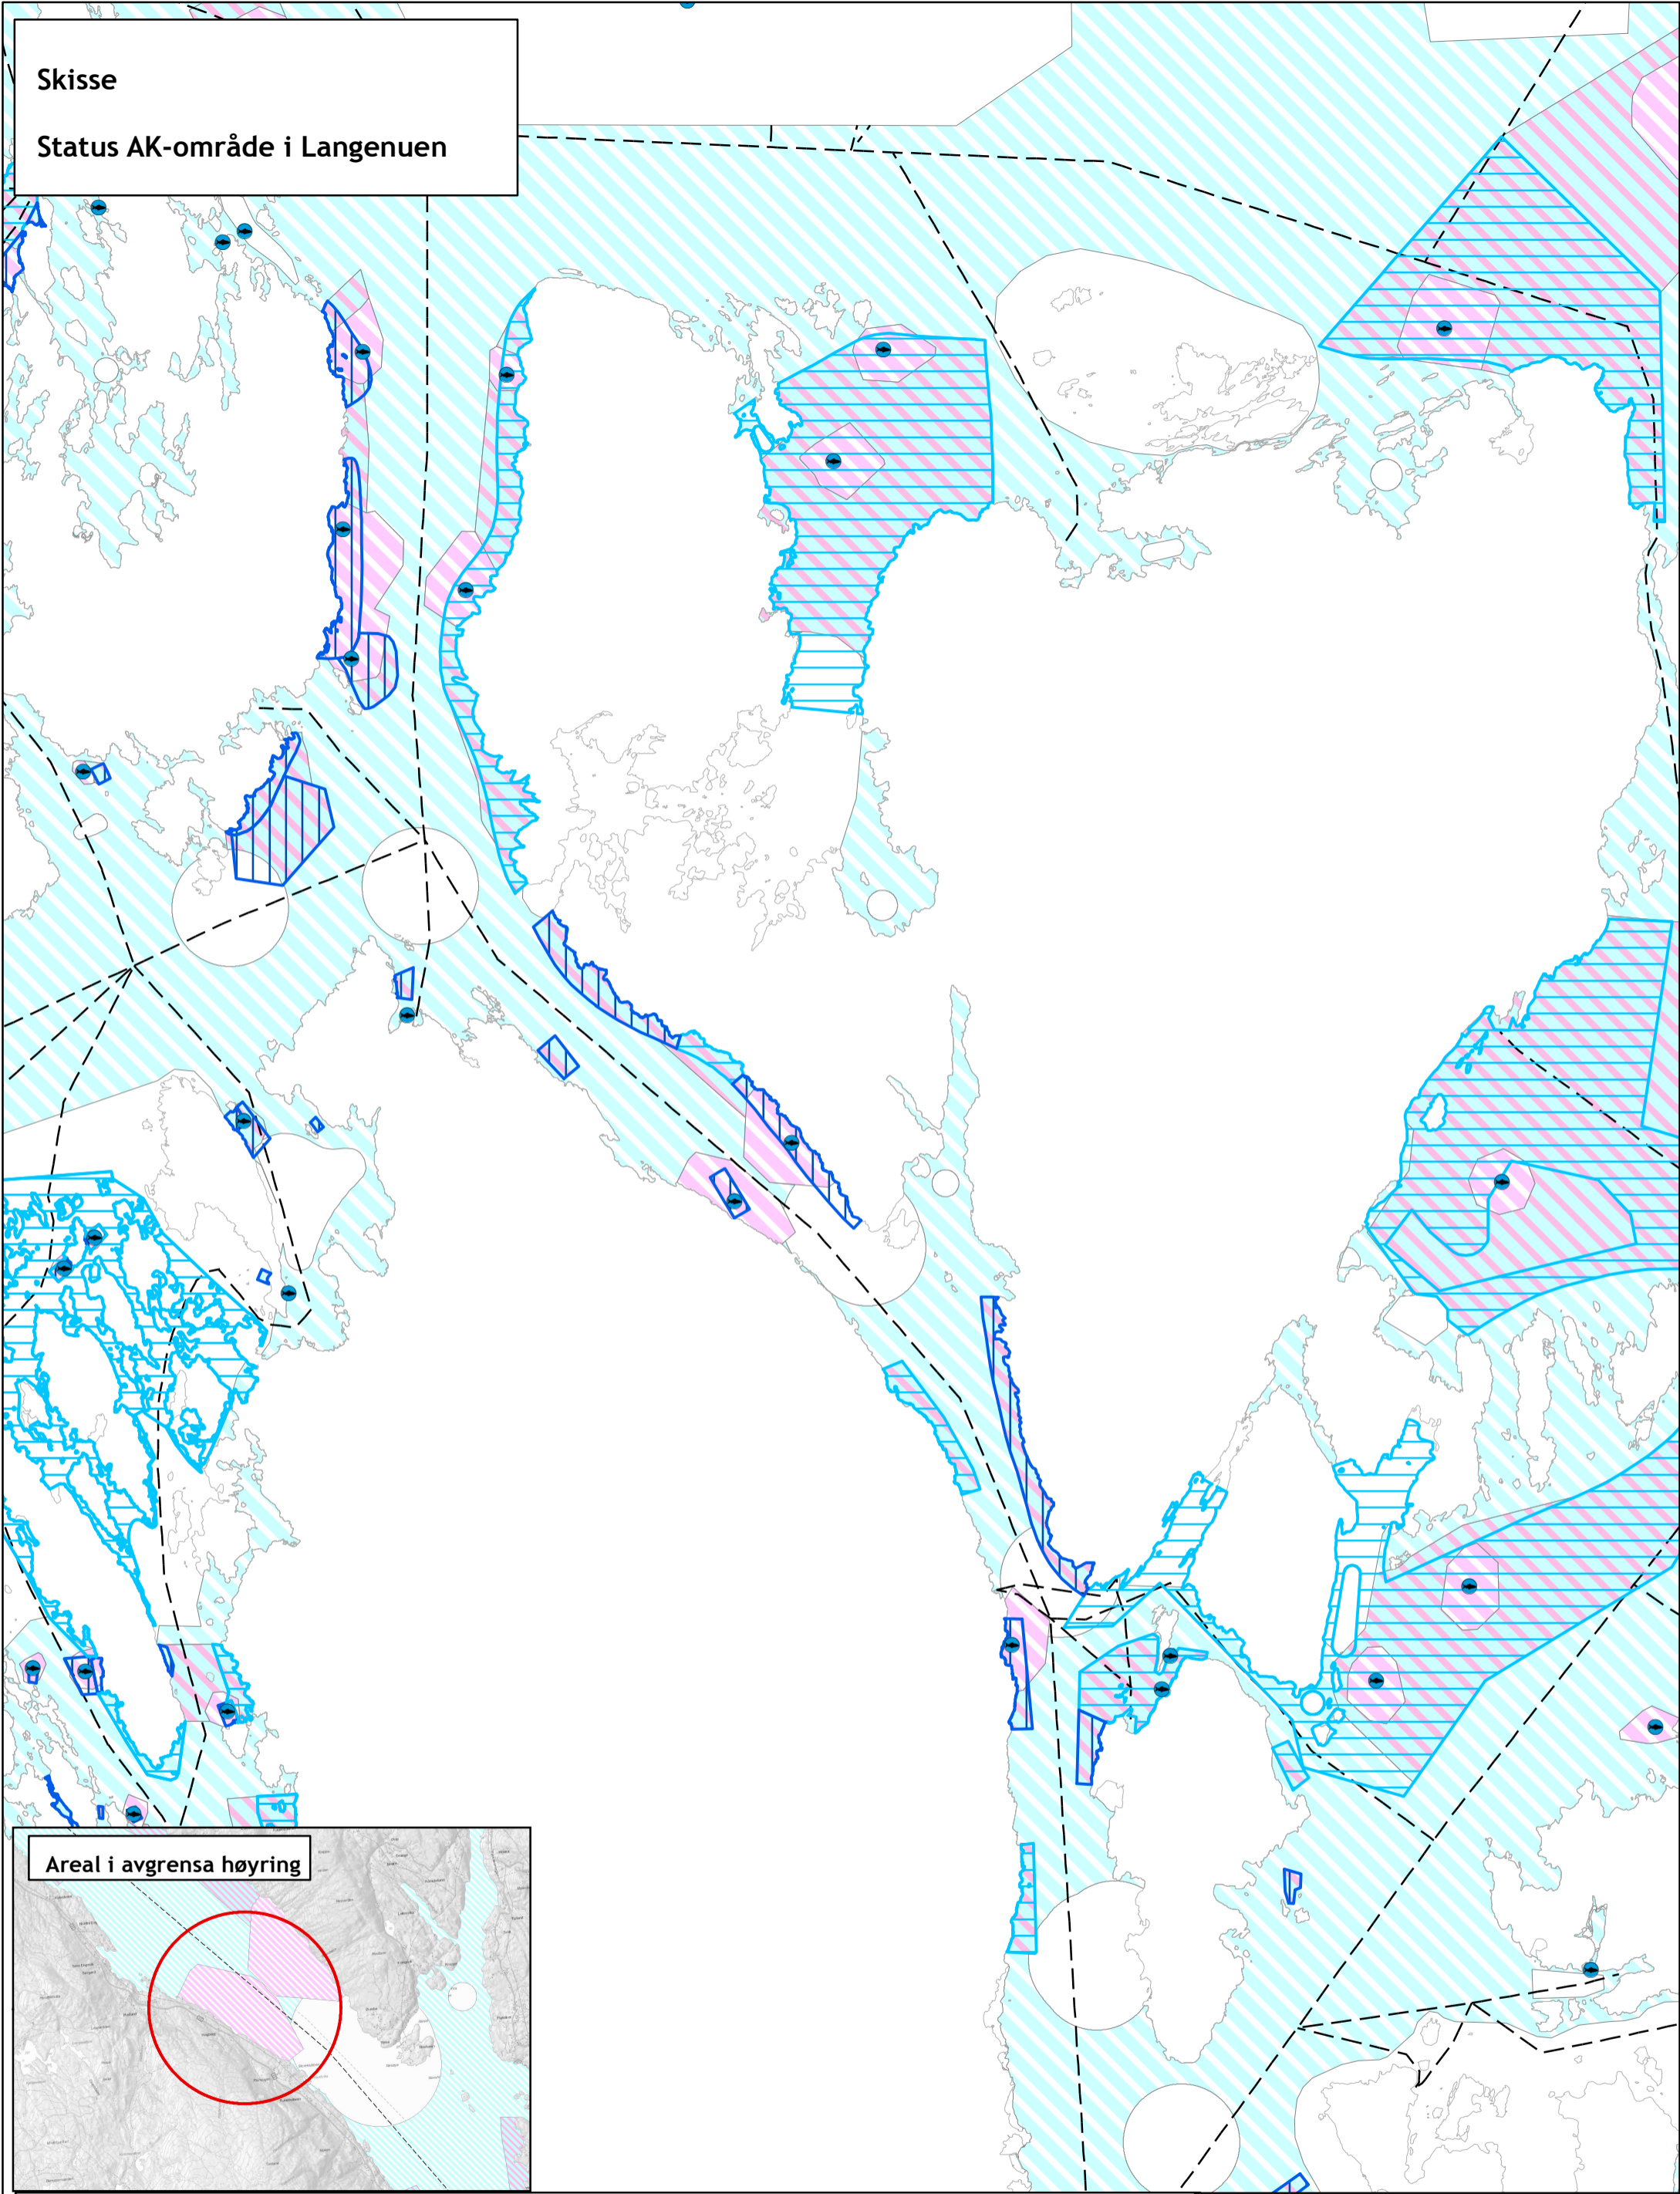

Skisse

Status AK-område i Langenuen

Areal i avgrensa høyring

- Akvakultur - lokaliteter. 01.08.2017
- Line: Trasè for farled
- ▨ (Blue diagonal) Kommuneplan: Akvakultur
- ▨ (Pink diagonal) Akvakultur (eksist. lokalitetar)
- ▨ (Blue diagonal) Kommuneplan: Kombinert inkl. Ak
- ▨ (Pink diagonal) Sjø og vassdrag generelt (utvida omr. med AK)
- ▨ (Light blue diagonal) Sjø og vassdrag generelt (eks. AK)

Regional kystsonneplan for Sunnhordland og Ytre Hardanger

02/08-17

1:100 000 A3