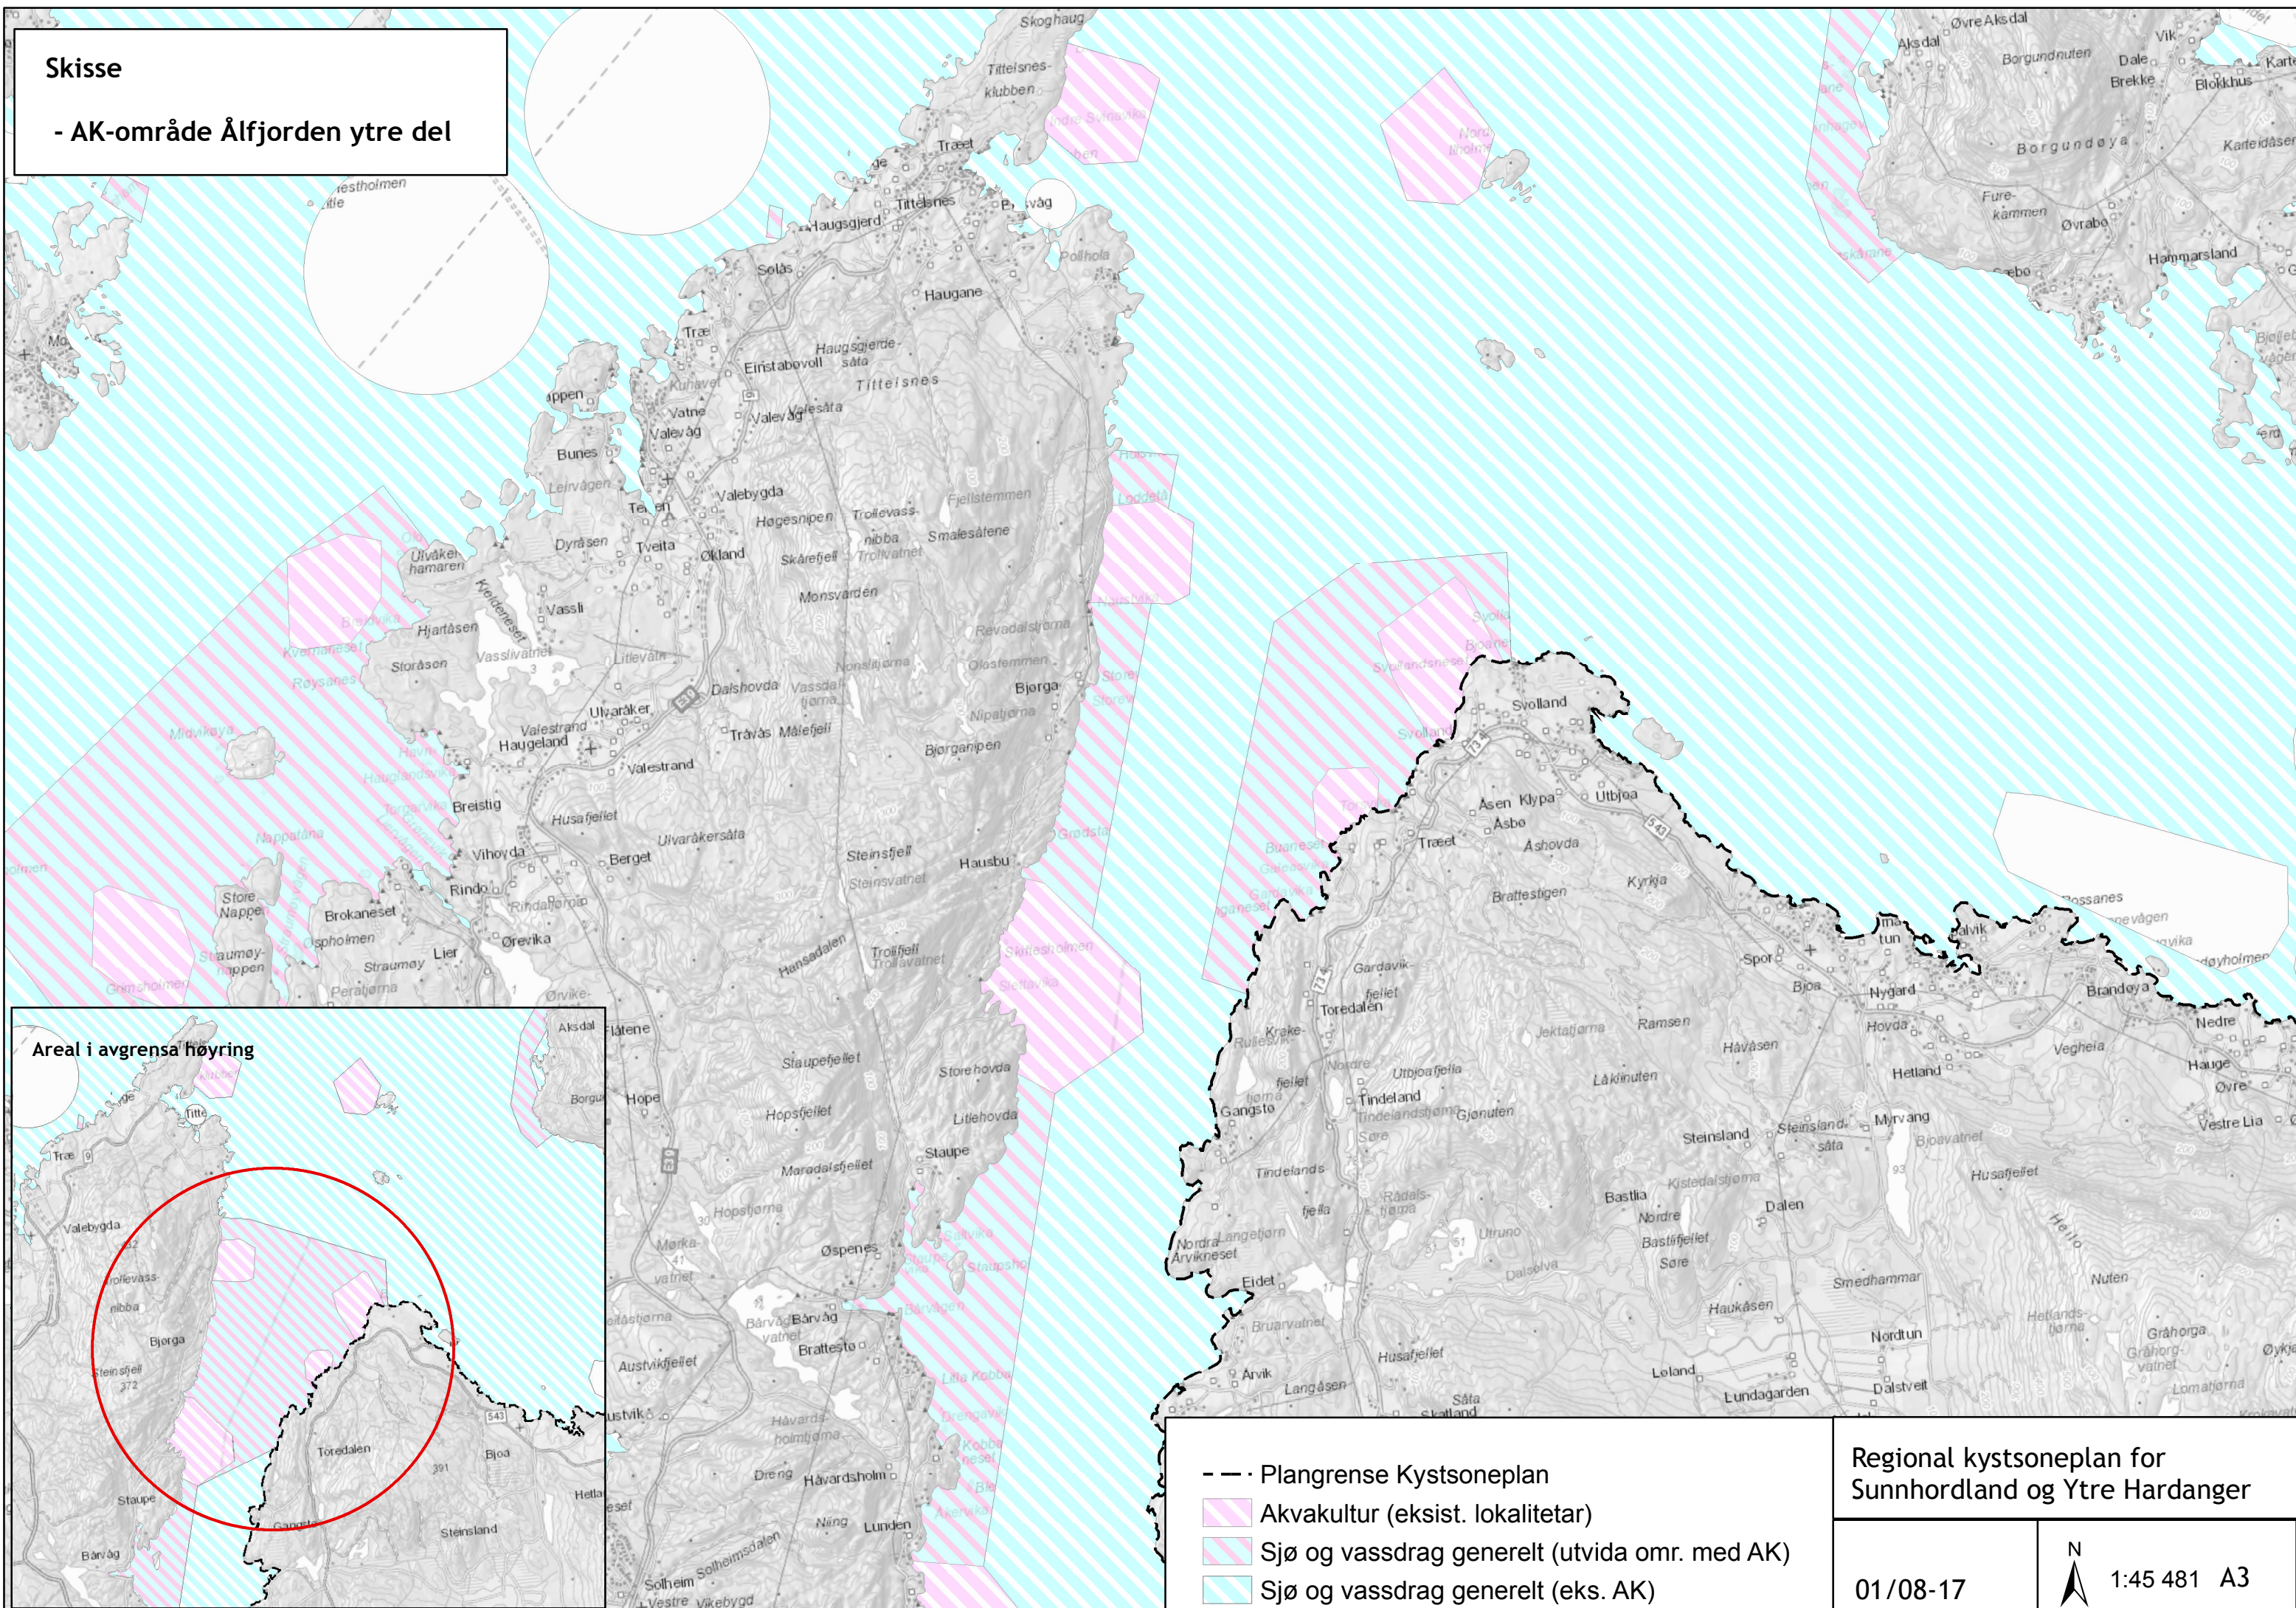

## - AK-område Ålfjorden ytre del

- - - Plangrense Kystsoneplan
- Akvakultur (eksist. lokaliteter)
- Sjø og vassdrag generelt (utvida omr. med AK)
- Sjø og vassdrag generelt (eks. AK)

Regional kystsoneplan for Sunnhordland og Ytre Hardanger