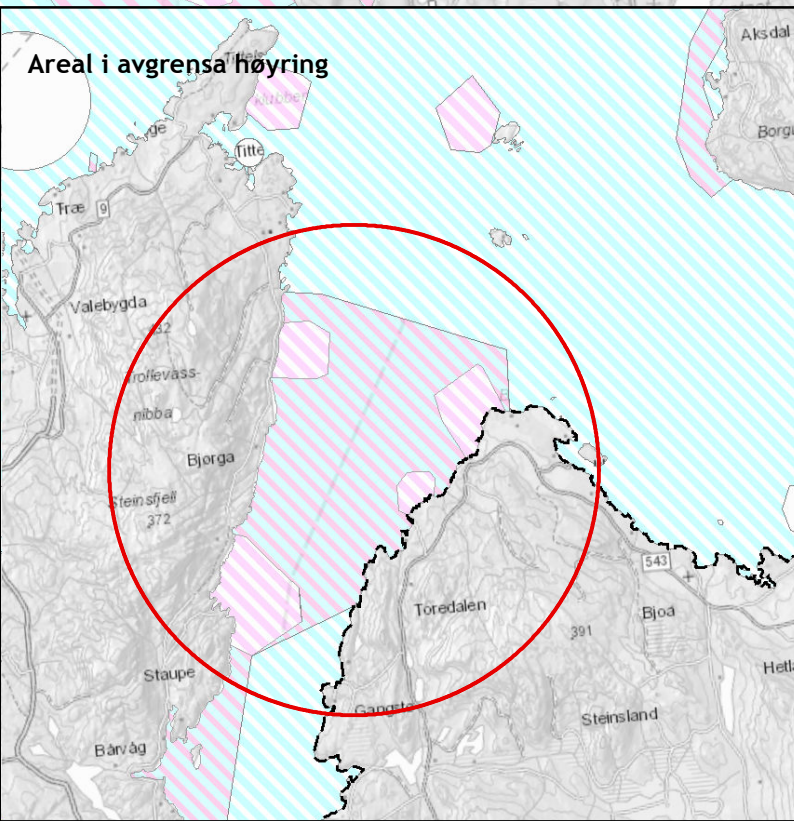

# Skisse

## - AK-område Ålfjorden ytre del

- - - Plangrense Kystsoneplan
- Akvakultur (eksist. lokaliteter)
- Sjø og vassdrag generelt (utvida omr. med AK)
- Sjø og vassdrag generelt (eks. AK)

Regional kystsoneplan for Sunnhordland og Ytre Hardanger