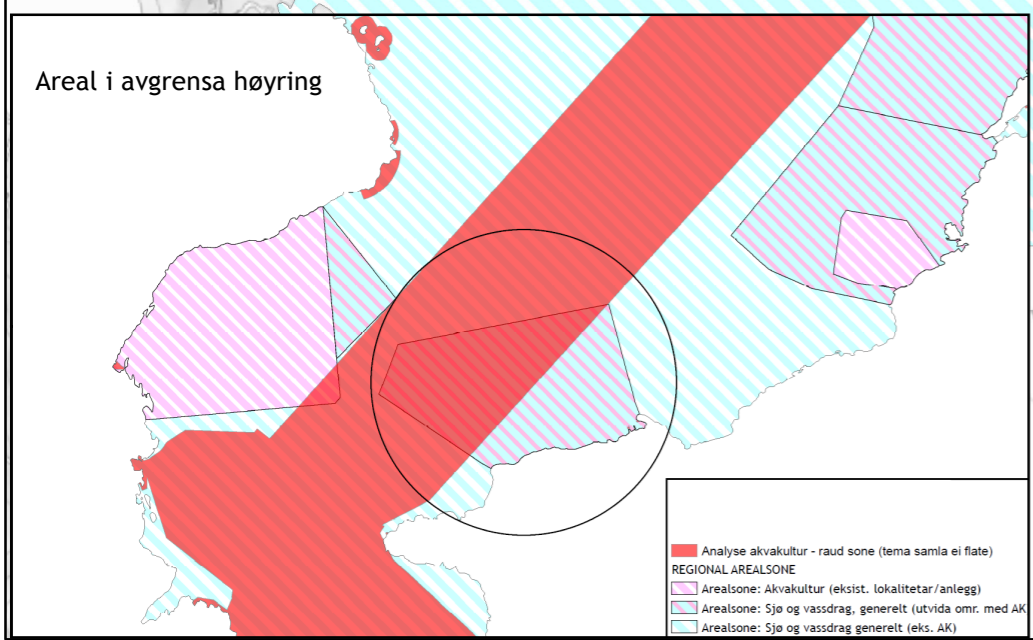

Skisse

- AK-område Solesnes

■ Analyse akvakultur - raud sone (tema samla ei flate)
REGIONAL AREALSONE
■ Arealsoner: Akvakultur (eksist. lokalitetar/anlegg)
■ Arealsoner: Sjø og vassdrag, generelt (utvida omr. med AK)
■ Arealsoner: Sjø og vassdrag generelt (eks. AK)

■ Akvakultur (eksist. lokalitetar)
■ Sjø og vassdrag generelt (utvida omr. med AK)
■ Sjø og vassdrag generelt (eks. AK)

Regional kystsonerplan for Sunnhordland og Ytre Hardanger
01/08-17
N
1:20 000 A3