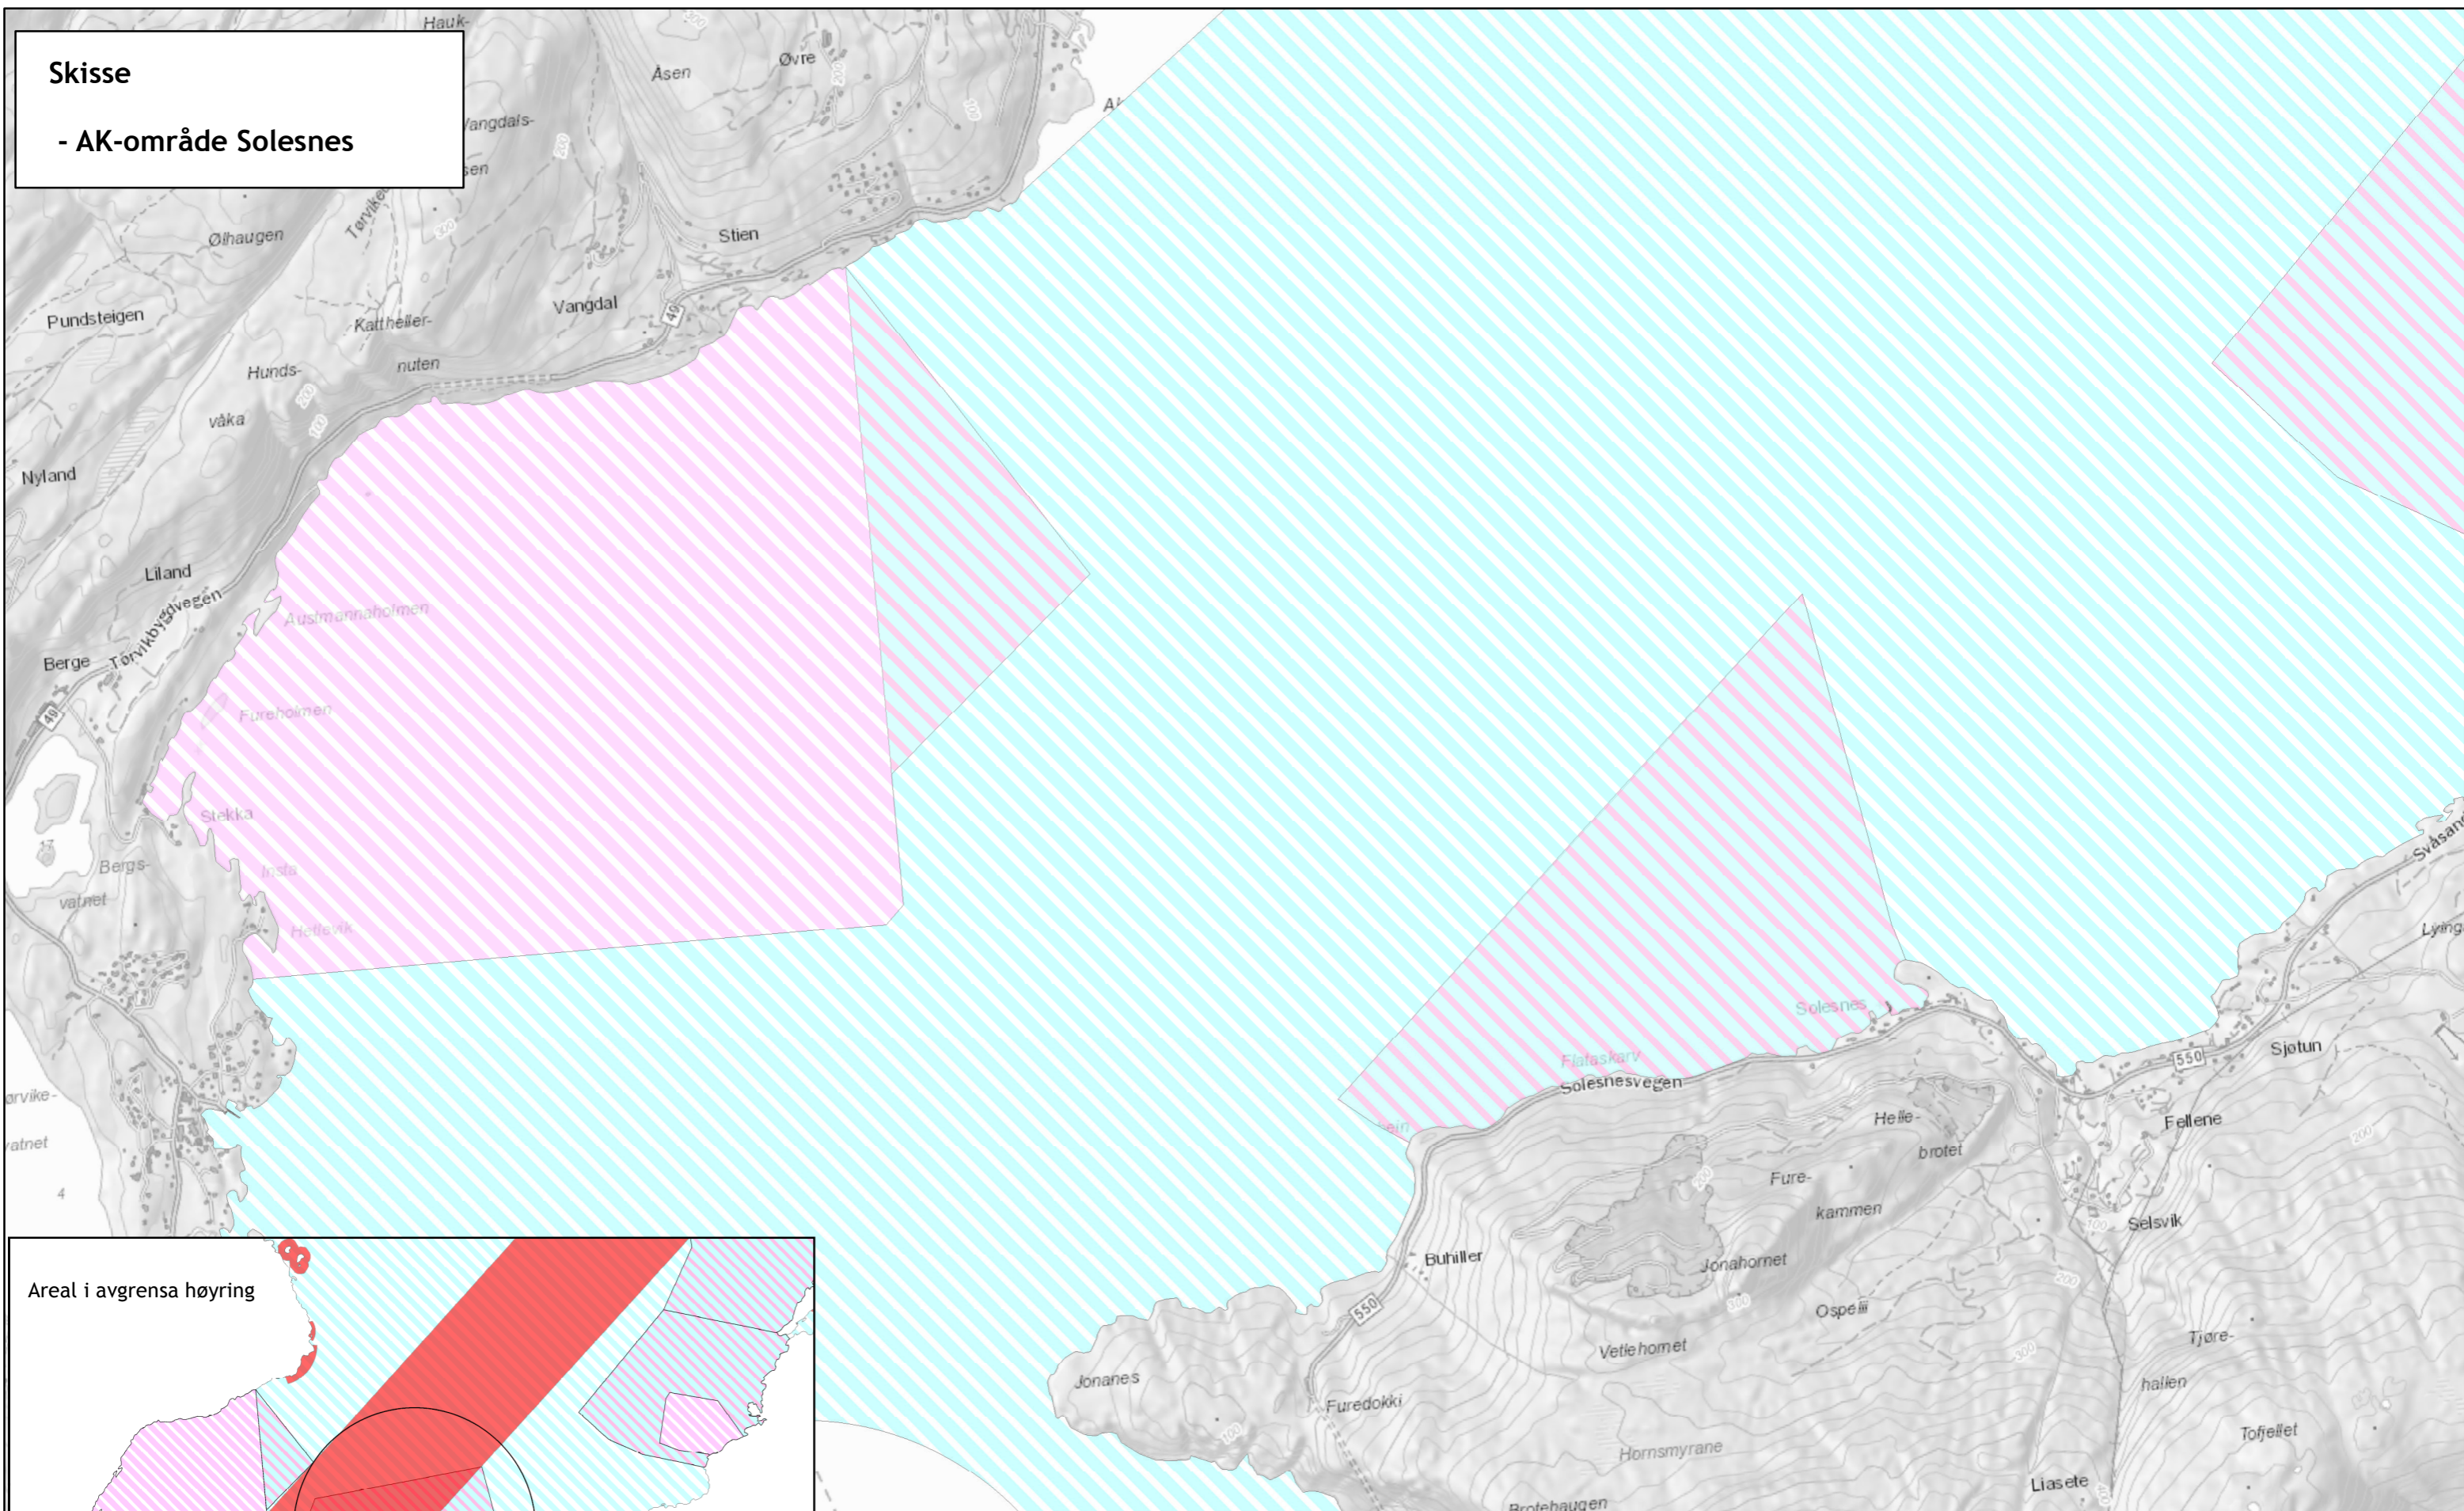

Skisse

- AK-område Solesnes

■ Analyse akvakultur - raud sone (tema samla ei flate)
REGIONAL AREALSONE
■ Arealsoner: Akvakultur (eksist. lokalitetar/anlegg)
■ Arealsoner: Sjø og vassdrag, generelt (utvida omr. med AK)
■ Arealsoner: Sjø og vassdrag generelt (eks. AK)

■ Akvakultur (eksist. lokalitetar)
■ Sjø og vassdrag generelt (utvida omr. med AK)
■ Sjø og vassdrag generelt (eks. AK)

Regional kystsonerplan for Sunnhordland og Ytre Hardanger
01/08-17
N
1:20 000 A3