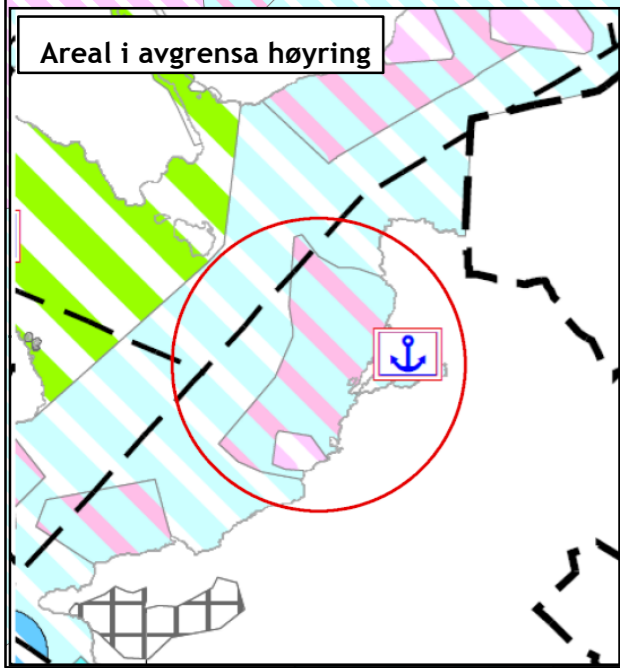

Skisse
Ak-område Samlaneset

-  Akvakultur (eksist. lokalitetar)
-  Sjø og vassdrag generelt (utvida omr. med AK)
-  Sjø og vassdrag generelt (eks. AK)

Regional kystsoneplan for Sunnhordland og Ytre Hardanger