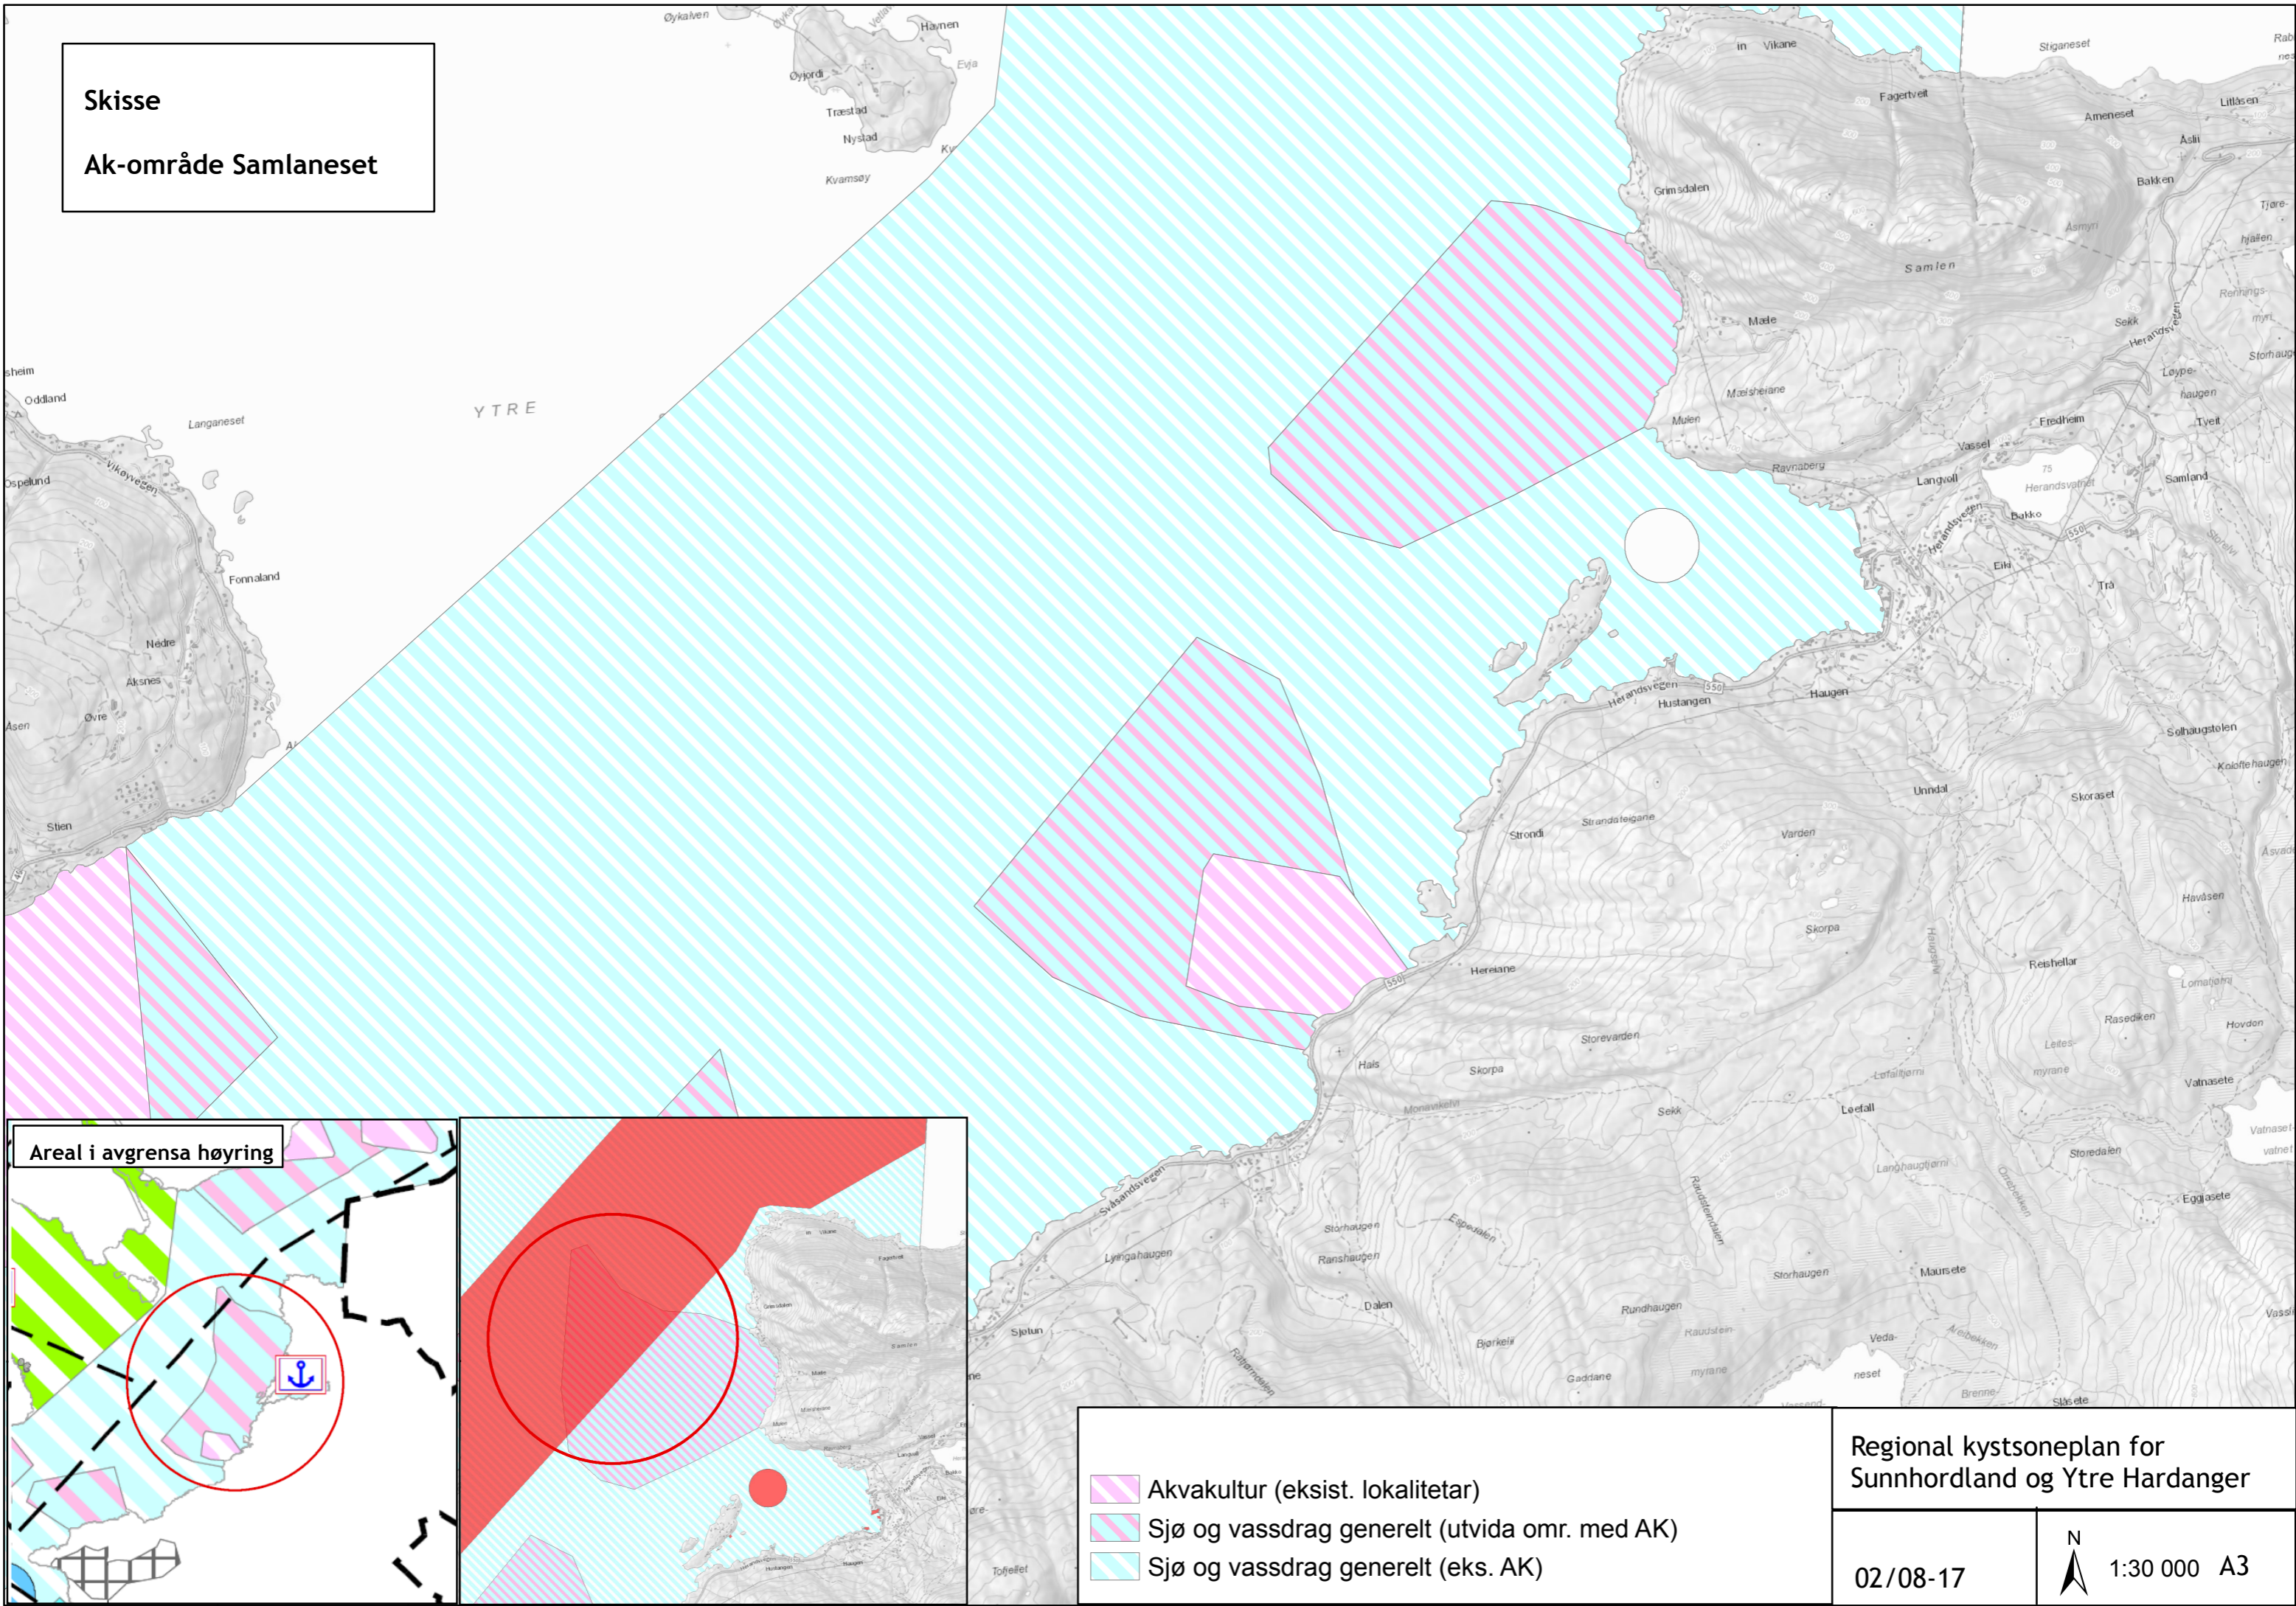

Skisse
Ak-område Samlaneset

-  Akvakultur (eksist. lokalitetar)
-  Sjø og vassdrag generelt (utvida omr. med AK)
-  Sjø og vassdrag generelt (eks. AK)

Regional kystsoneplan for Sunnhordland og Ytre Hardanger

02/08-17

N
1:30 000 A3