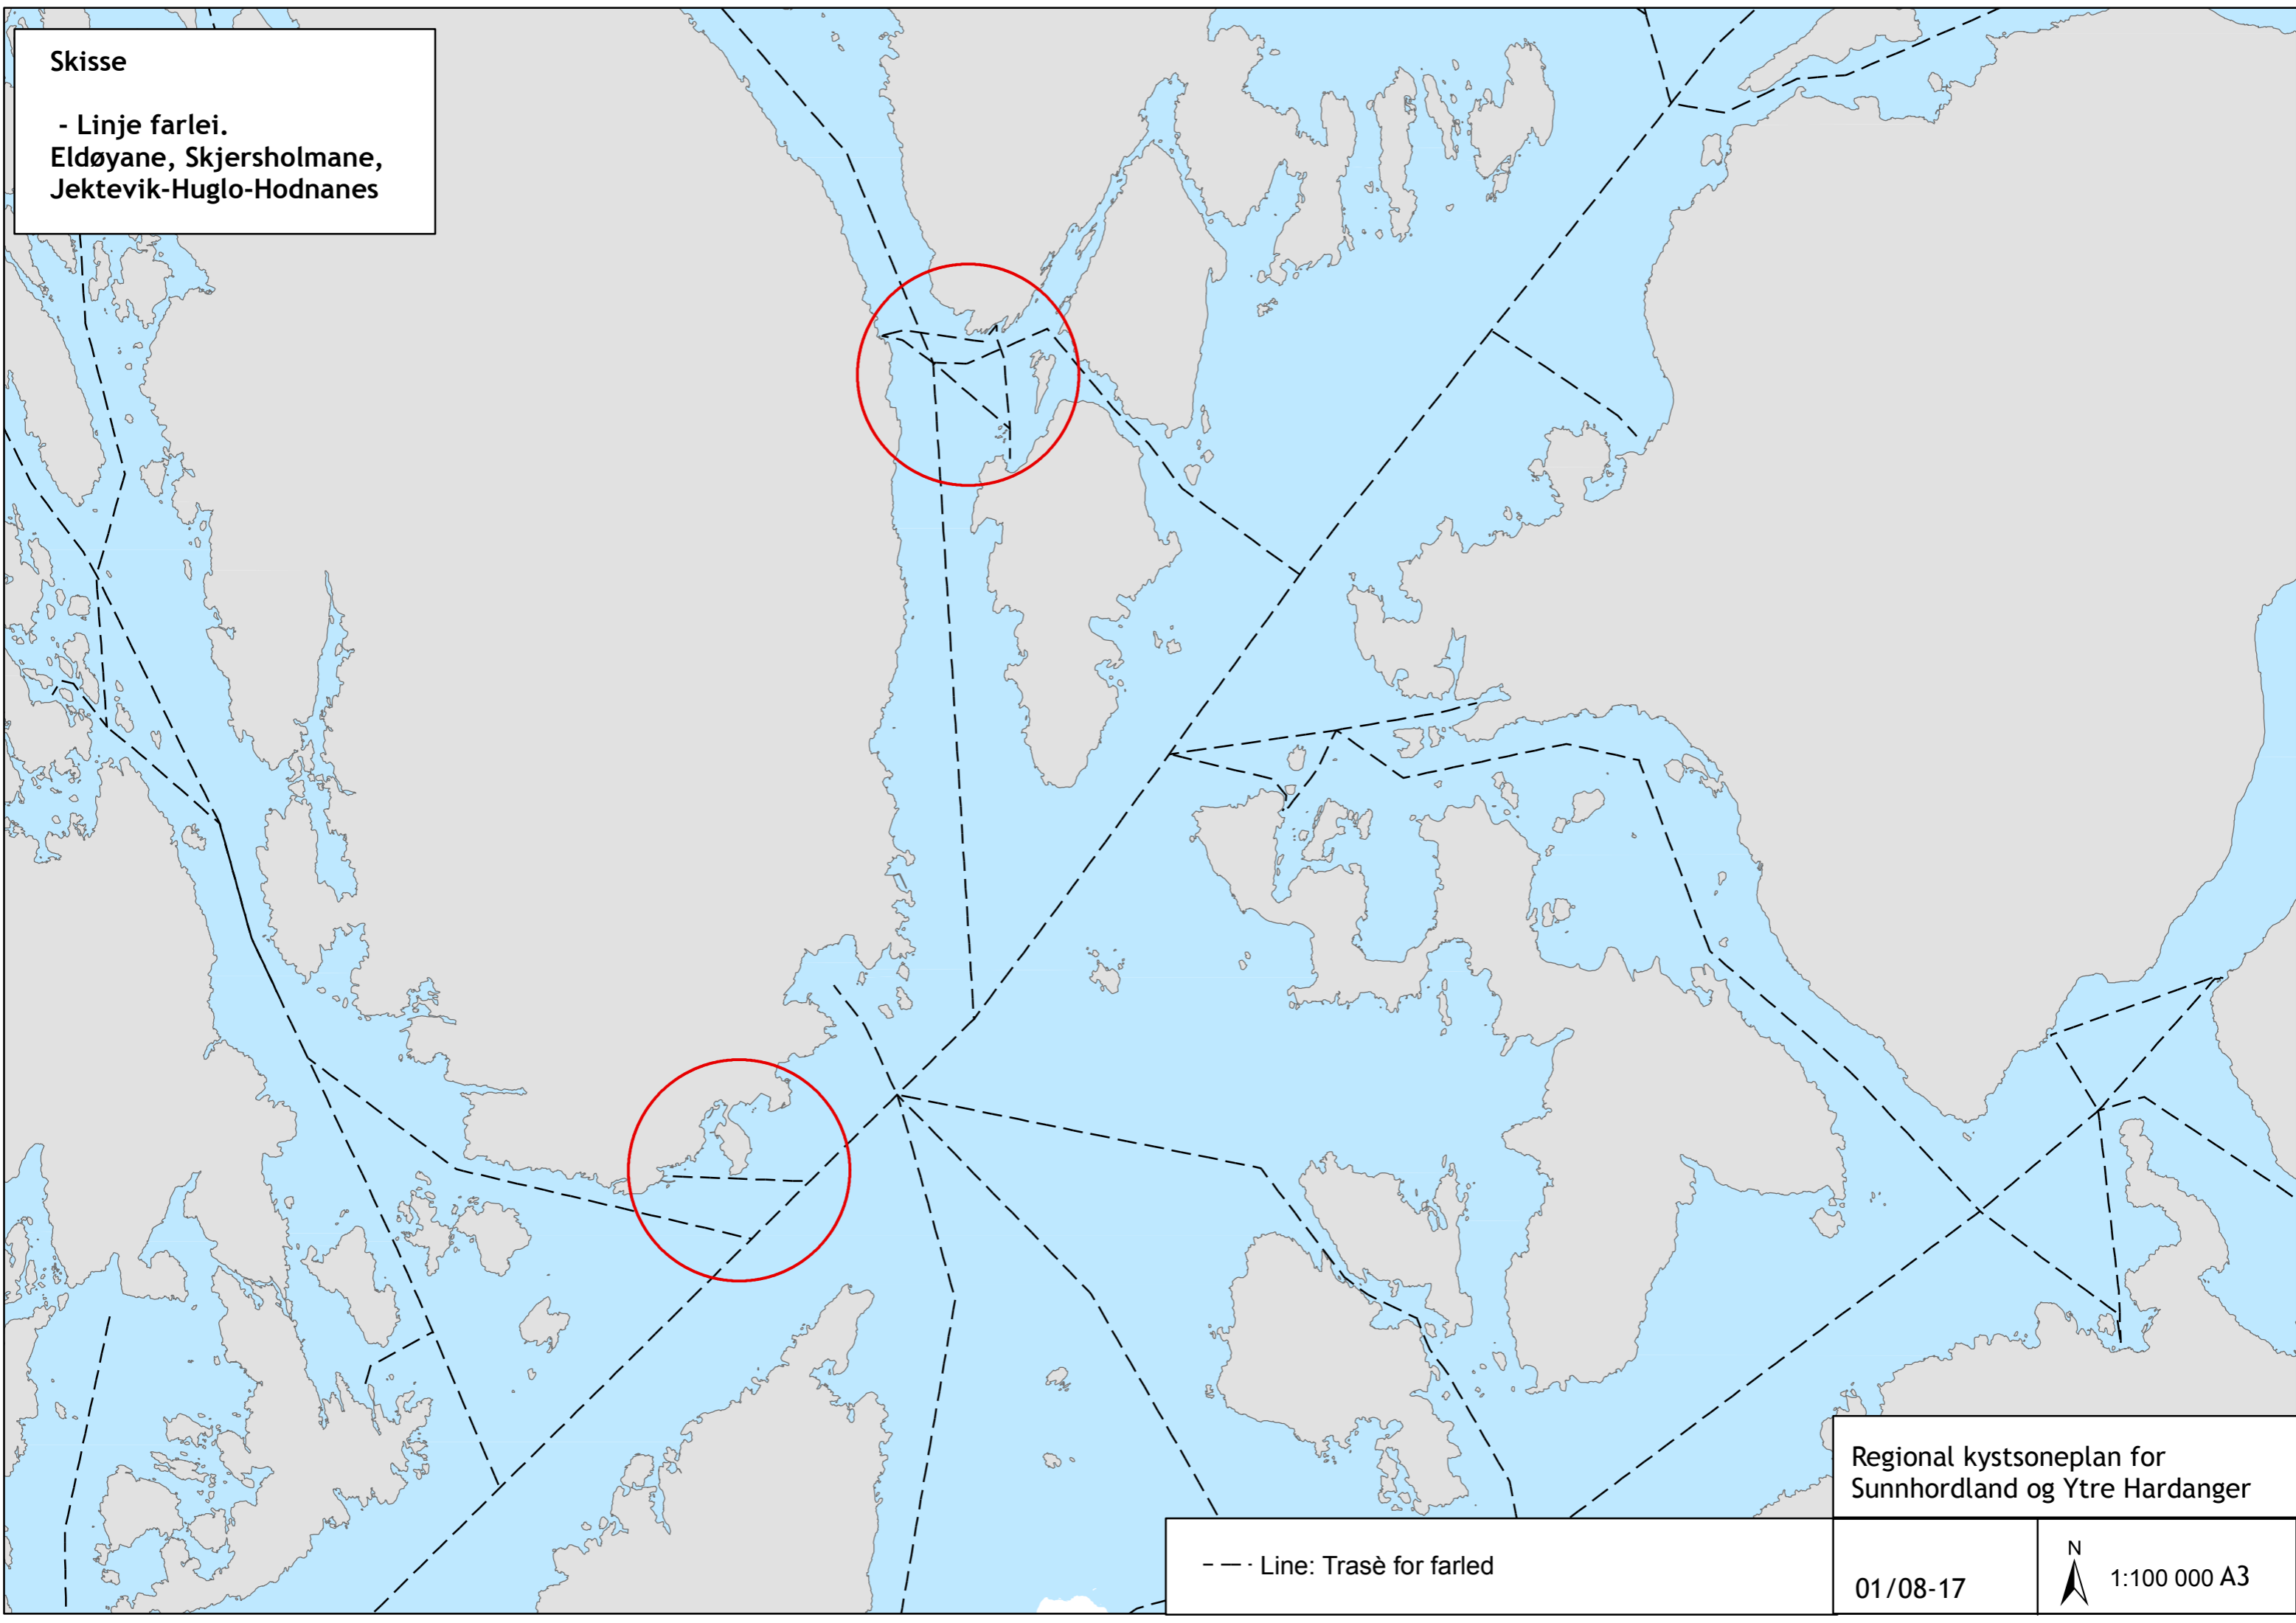

**Skisse**

- Linje farlei.  
Eldøyane, Skjersholmane,  
Jektevik-Huglo-Hodnanes

Regional kystsonesplan for  
Sunnhordland og Ytre Hardanger

- - - Line: Trase for farled

01/08-17

1:100 000 A3