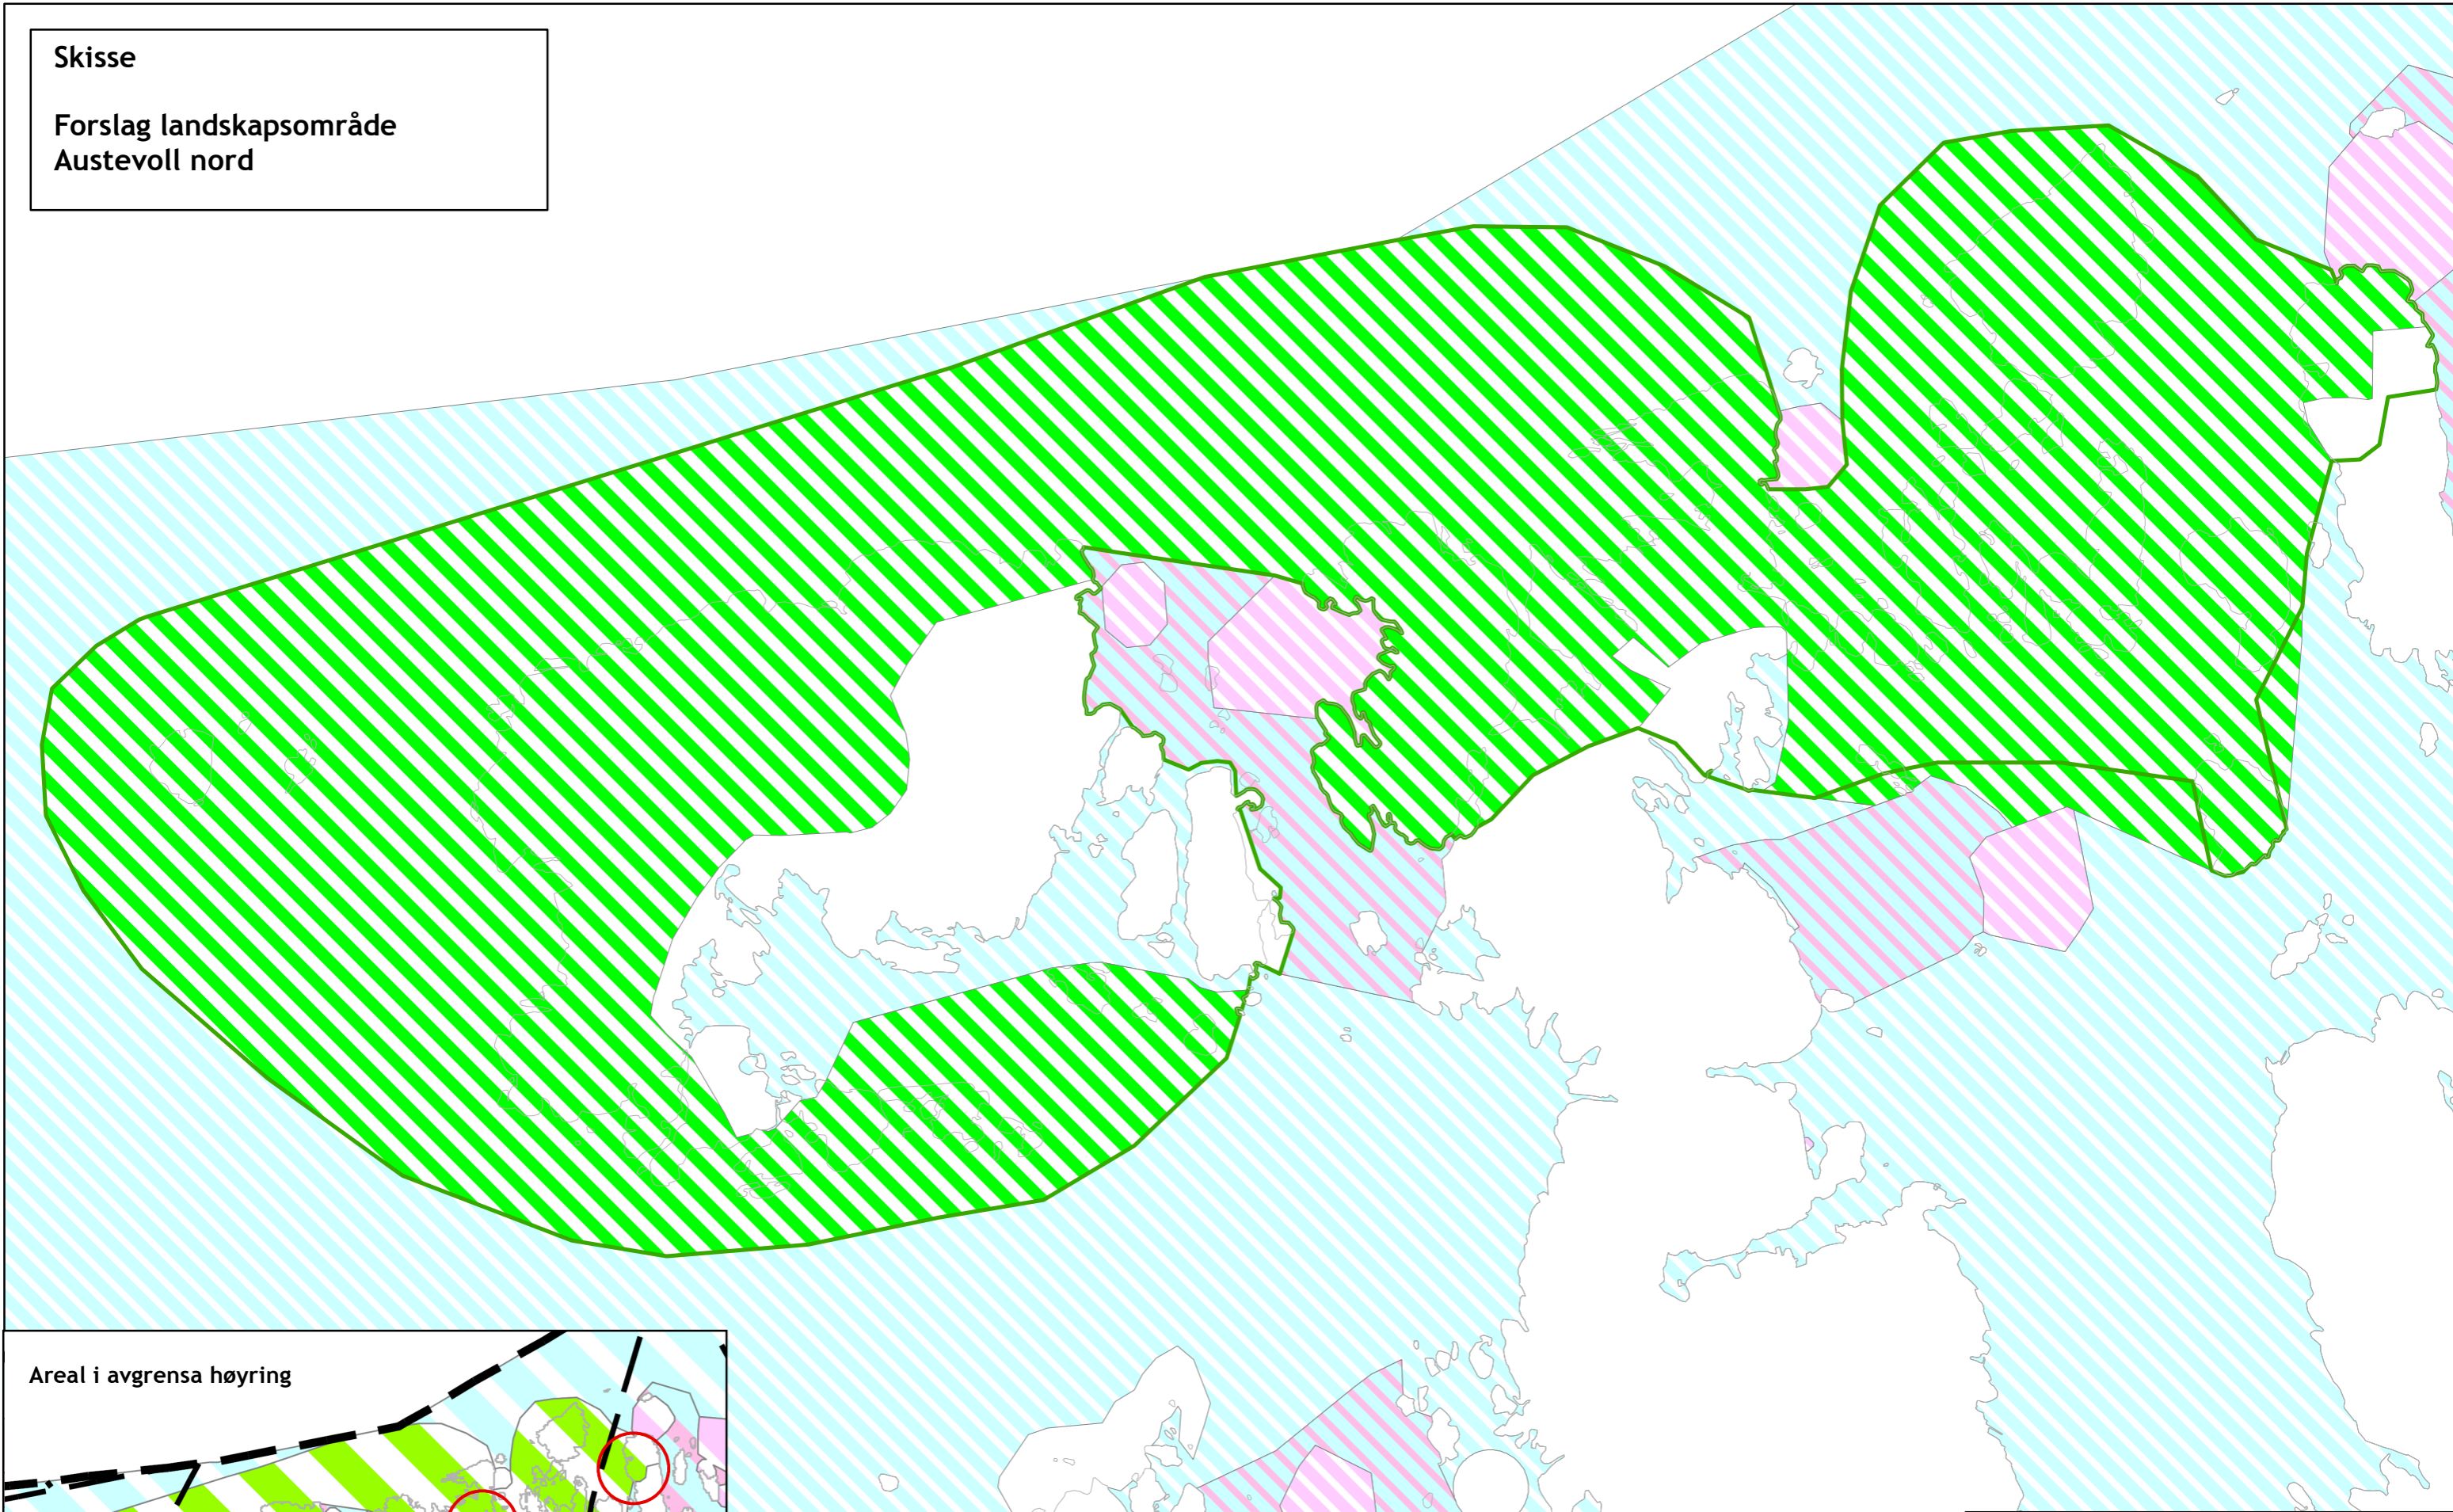

Skisse

Forslag landskapsområde
Austevoll nord

- Grønstruktur: Landskapsområde, til avgrensa høyring 2017
- Grønstruktur: Landskapsområde, revidert aug. 2017
- Akvakultur (eksist. lokalitetar)
- Sjø og vassdrag generelt (utvida omr. med AK)
- Sjø og vassdrag generelt (eks. AK)

Regional kystsoneplan for
Sunnhordland og Ytre Hardanger

02/08-17

1:30 000 A3