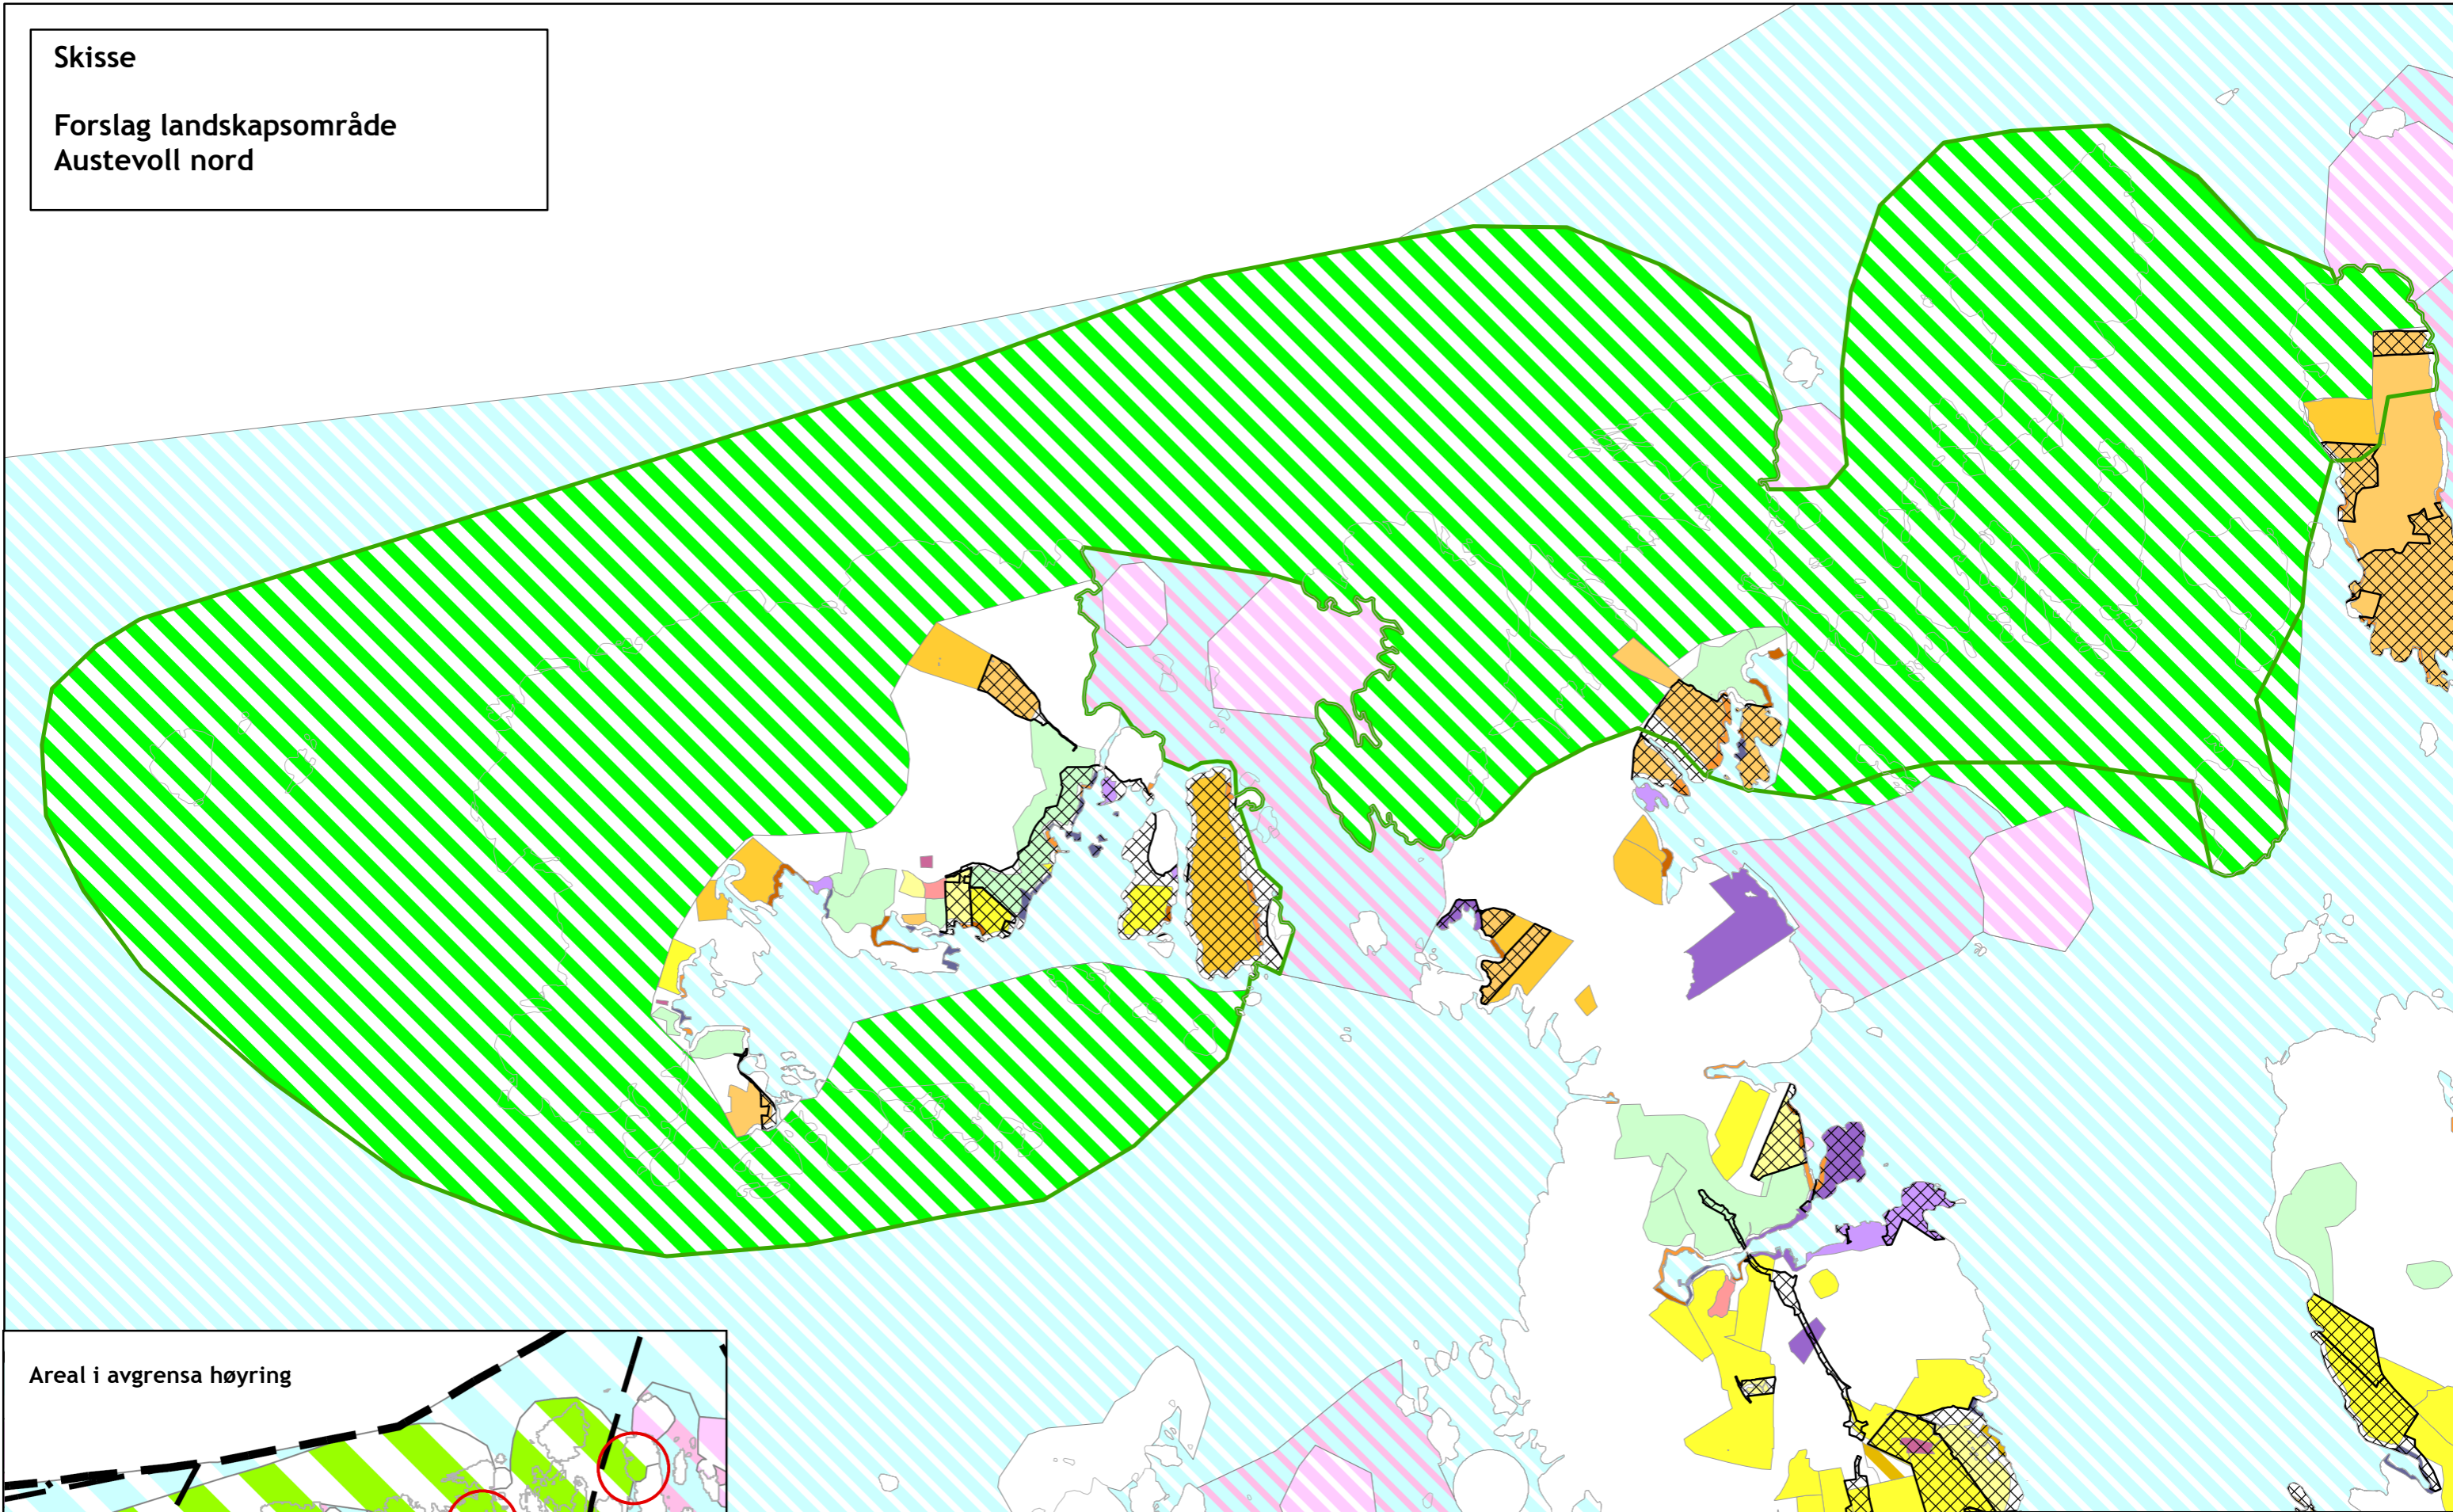

Skisse

Forslag landskapsområde
Austevoll nord

- Grønstruktur: Landskapsområde, til avgrensa høyring 2017
- Grønstruktur: Landskapsområde, revidert aug. 2017
- Akvakultur (eksist. lokalitetar)
- Sjø og vassdrag generelt (utvida omr. med AK)
- Sjø og vassdrag generelt (eks. AK)

Regional kystzoneplan for
Sunnhordland og Ytre Hardanger

02/08-17

1:30 000 A3