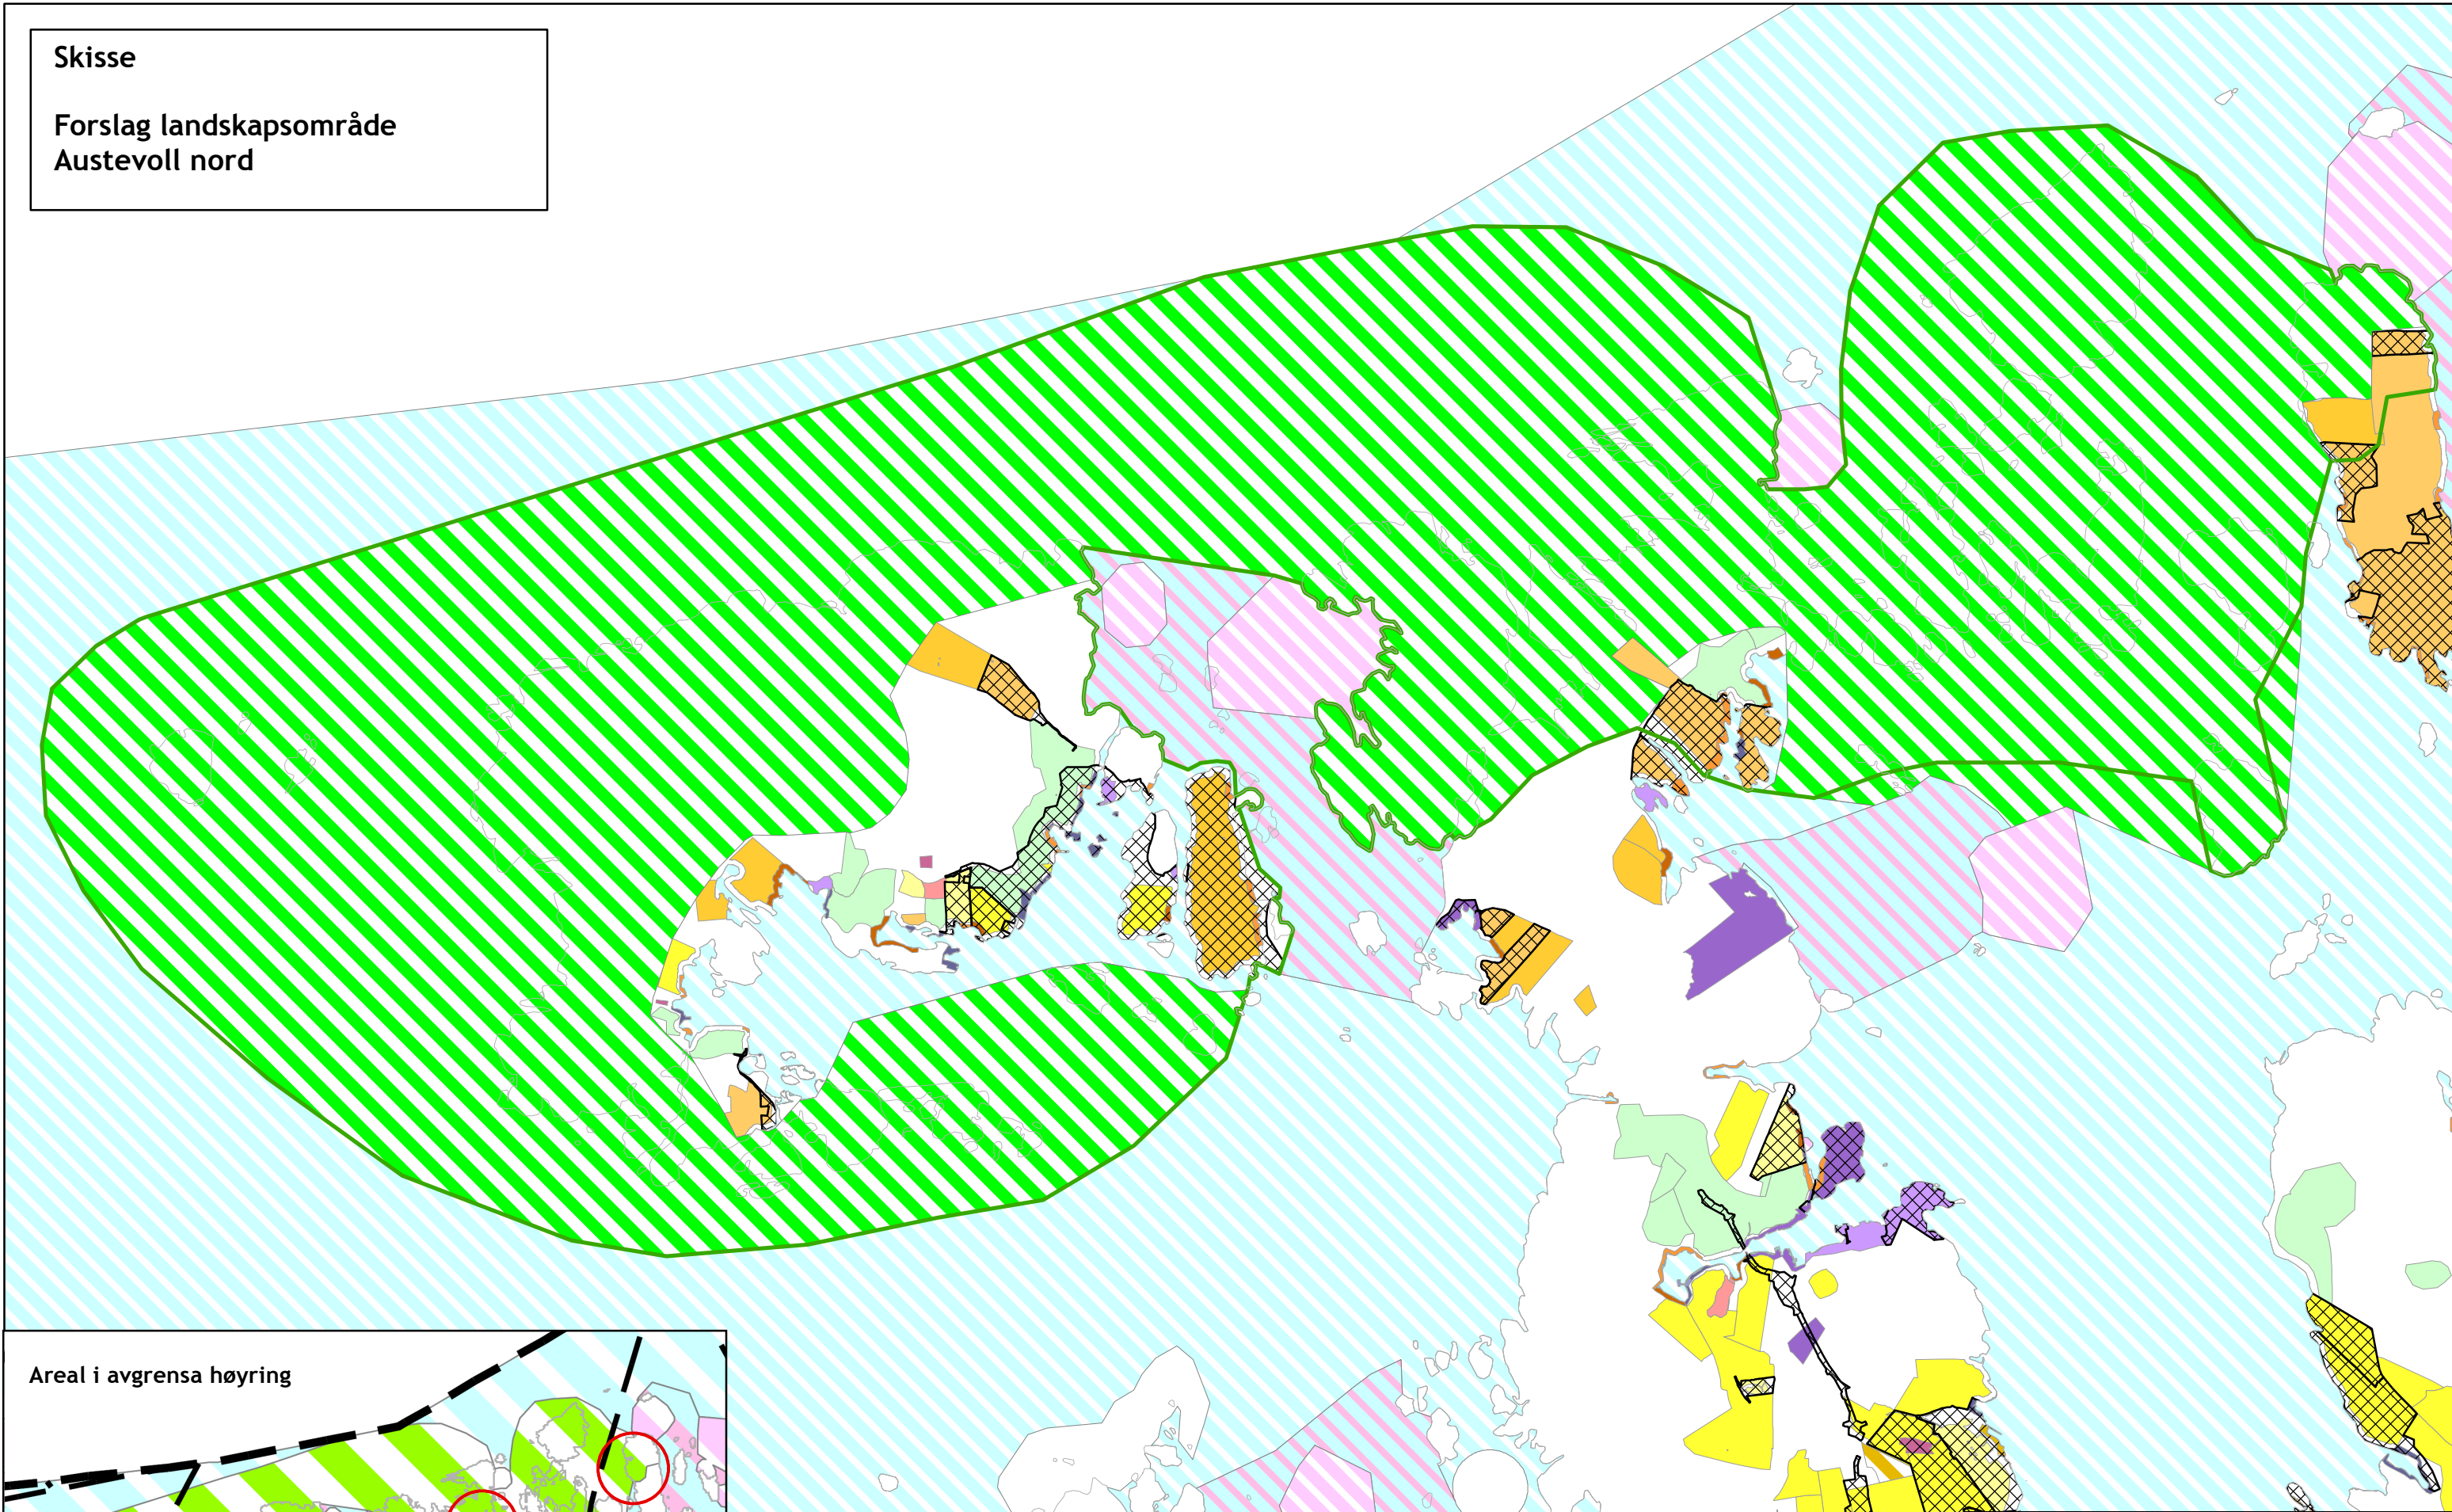

Skisse

Forslag landskapsområde
Austevoll nord

- Grønstruktur: Landskapsområde, til avgrensa høyring 2017
- Grønstruktur: Landskapsområde, revidert aug. 2017
- Akvakultur (eksist. lokalitetar)
- Sjø og vassdrag generelt (utvida omr. med AK)
- Sjø og vassdrag generelt (eks. AK)

Regional kystsonenplan for
Sunnhordland og Ytre Hardanger

02/08-17

1:30 000 A3