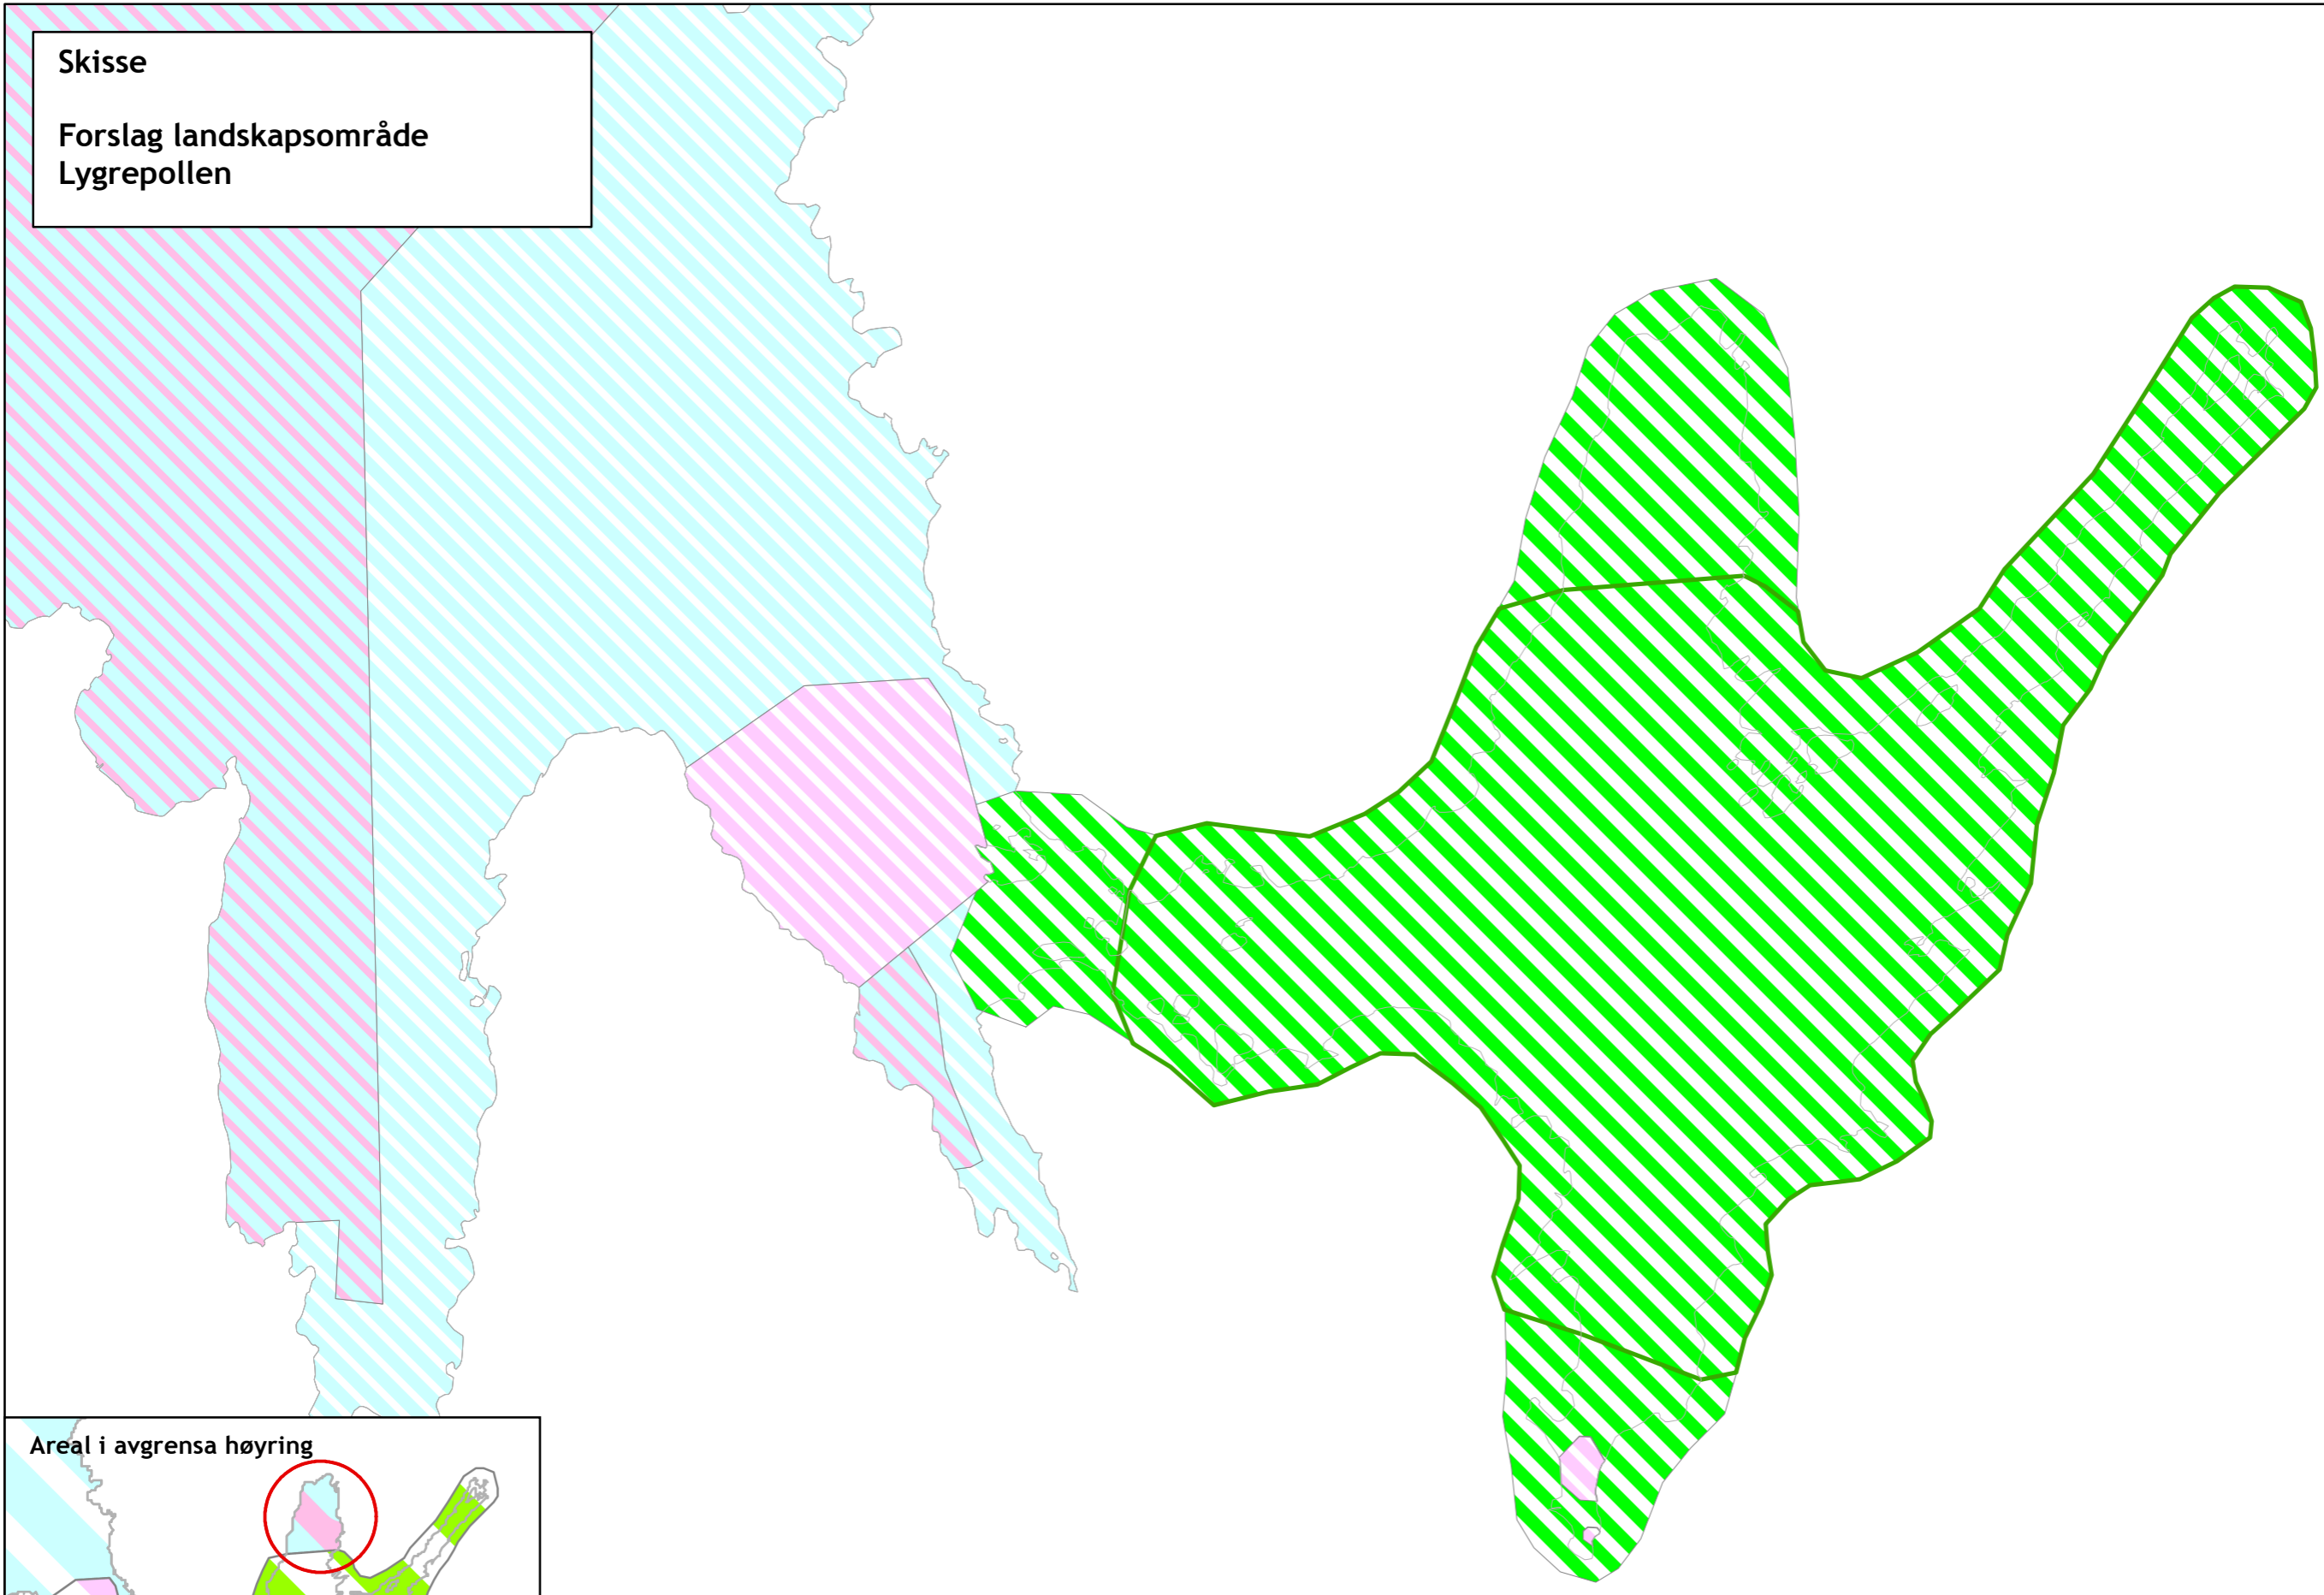

Skisse
 Forslag landskapsområde
 Lygrepollen

- Grønstruktur: Landskapsområde, til avgrensa høyring 2017
- Akvakultur (eksist. lokalitetar)
- Grønstruktur: Landskapsområde, revidert aug. 2017
- Sjø og vassdrag generelt (utvida omr. med AK)
- Sjø og vassdrag generelt (eks. AK)

Regional kystsoneplan for
 Sunnhordland og Ytre Hardanger

02/08-17

1:25 000 A3