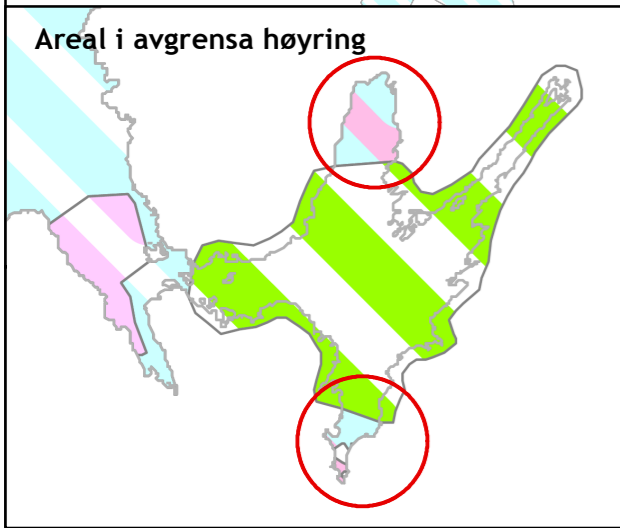

Skisse
 Forslag landskapsområde
 Lygrepollen

- Grønstruktur: Landskapsområde, til avgrensa høyring 2017
- Akvakultur (eksist. lokalitetar)
- Grønstruktur: Landskapsområde, revidert aug. 2017
- Sjø og vassdrag generelt (utvida omr. med AK)
- Sjø og vassdrag generelt (eks. AK)