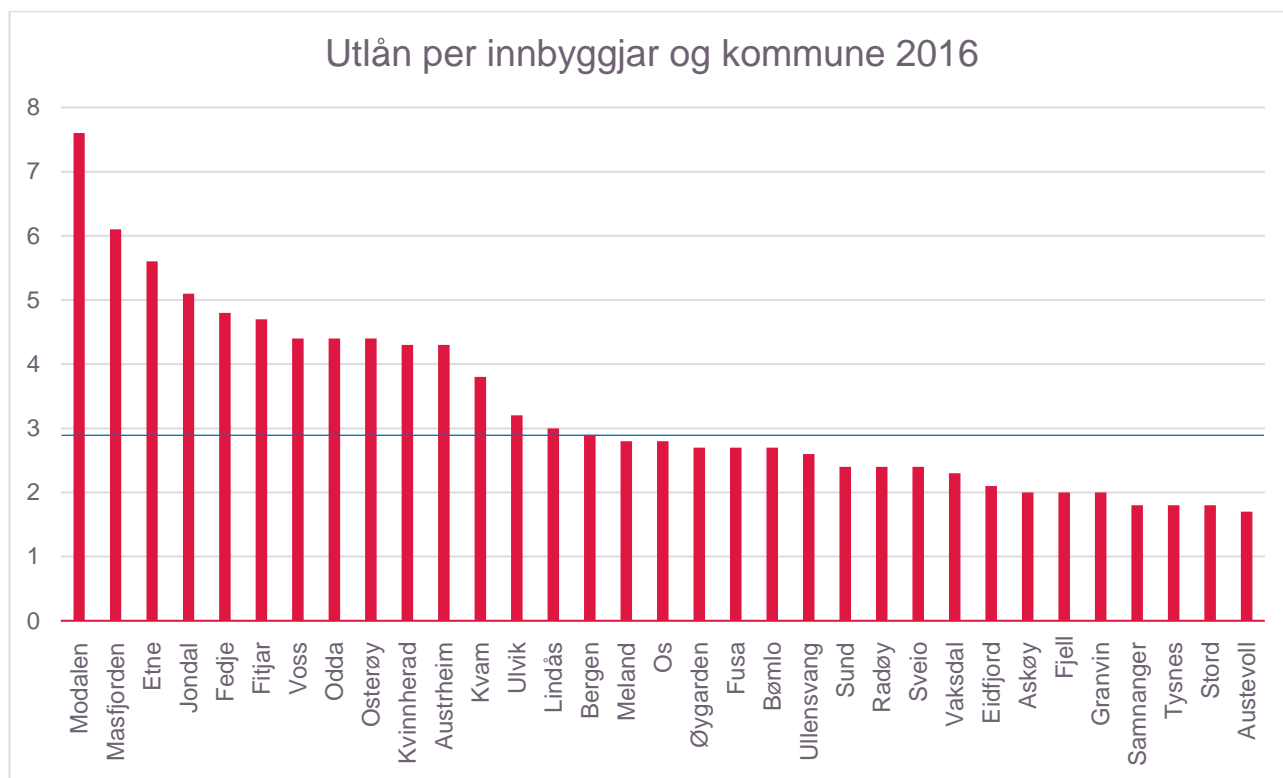

Figur 1 Utlån per innbyggjar og kommune i Hordaland 2016

Figur 2 Utlån per innbyggjar Tidsserie 2008-2016

Figur 3 Medieinnkjøp per innbyggjar Tidsserie 2007-2016

Figur 4 Utlån av skjønnlitteratur til barn Tidsserie 2010-2016