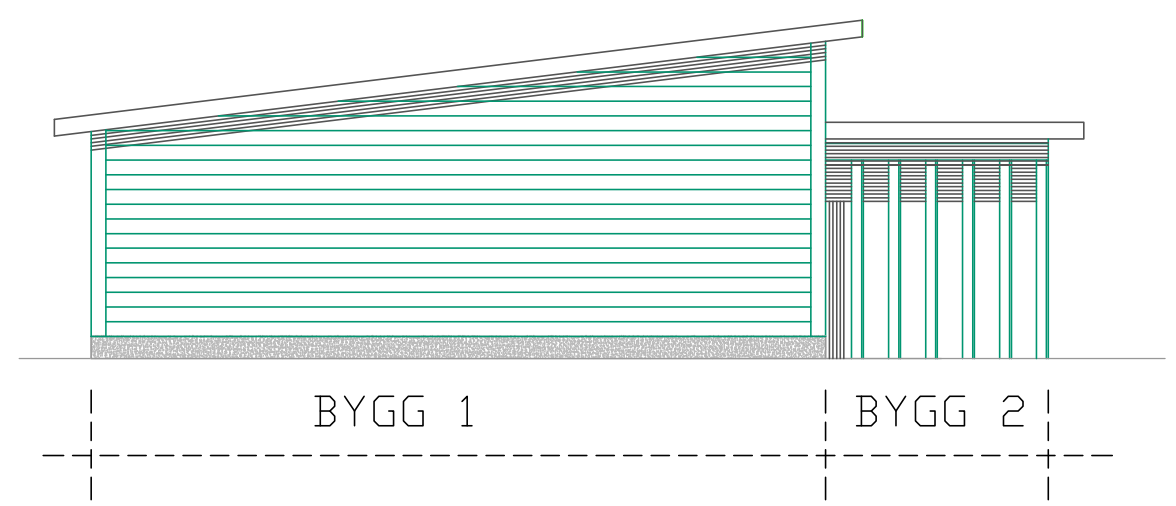

BYGG 1

BYGG 2

Ballmagasin

Meland golfklubb Beitingsvegen 50 5918 FREKHAUG	Mål: 1:100	Rev.:	Dato: 21.06.17
Bygningar golfklubb Meland Fasadar bygg 1 og bygg 2	Teikn.nr: 03	Tegn.:	LHS
		Godkj.:	HBJ

BYGGADMINISTRASJON
 Harald Bjørndal a.s.
PROSJEKTADMINISTRASJON-REGULERING-KOMMUNALTEKNISK PLANLEGGING
 5640 EIKELANDSOSEN TLF 56581130 E-POST:post@byggadmin.no