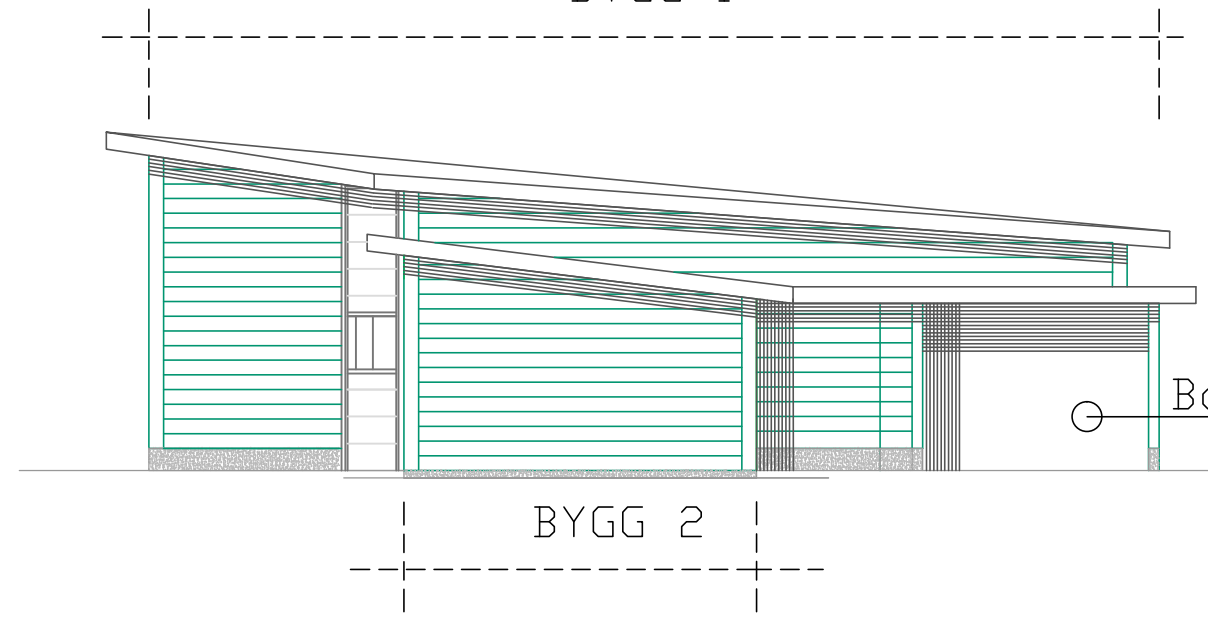

BYGG 1

BYGG 2

Ballmagasin

Meland golfklubb Beitingsvegen 50 5918 FREKHAUG	Mål: 1:100	Rev.:	Dato: 21.06.17
Bygningar golfklubb Meland Fasadar bygg 1 og bygg 2	Teikn.nr: 03	Tegn.:	LHS
		Godkj.:	HBJ

BYGGADMINISTRASJON
 Harald Bjørndal a.s.
PROSJEKTADMINISTRASJON-REGULERING-KOMMUNALTEKNISK PLANLEGGING
 5640 EIKELANDSOSEN TLF 56581130 E-POST:post@byggadmin.no