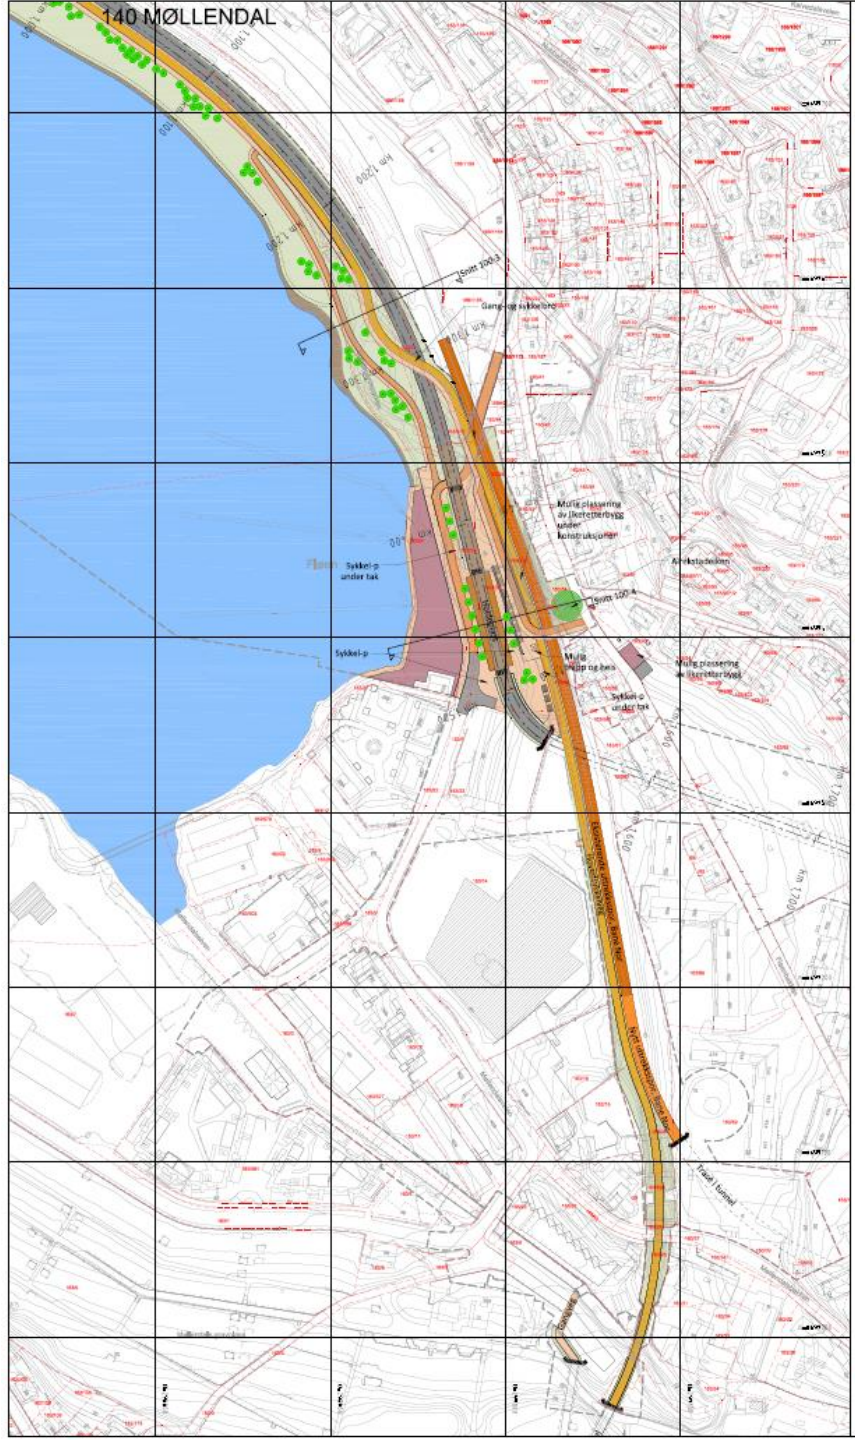

Bybanen Utbygging

Traseen BT4

07.06.2017

Stine Unneland

120 NYGÅRDSTANGEN

130 STORE LUNGEGÅRDSVANNET

140 MØLLENDAL

140 MØLLENDAL - MIDLERTIDIG SYKKELLØSNING

150 HAUKELAND

210 MINDEMYREN NORD

220 MINDEMYREN MIDT

310 KRISTIANBORG

320 FYLLINGSDALEN TERMINAL

330 SPELHAUGEN