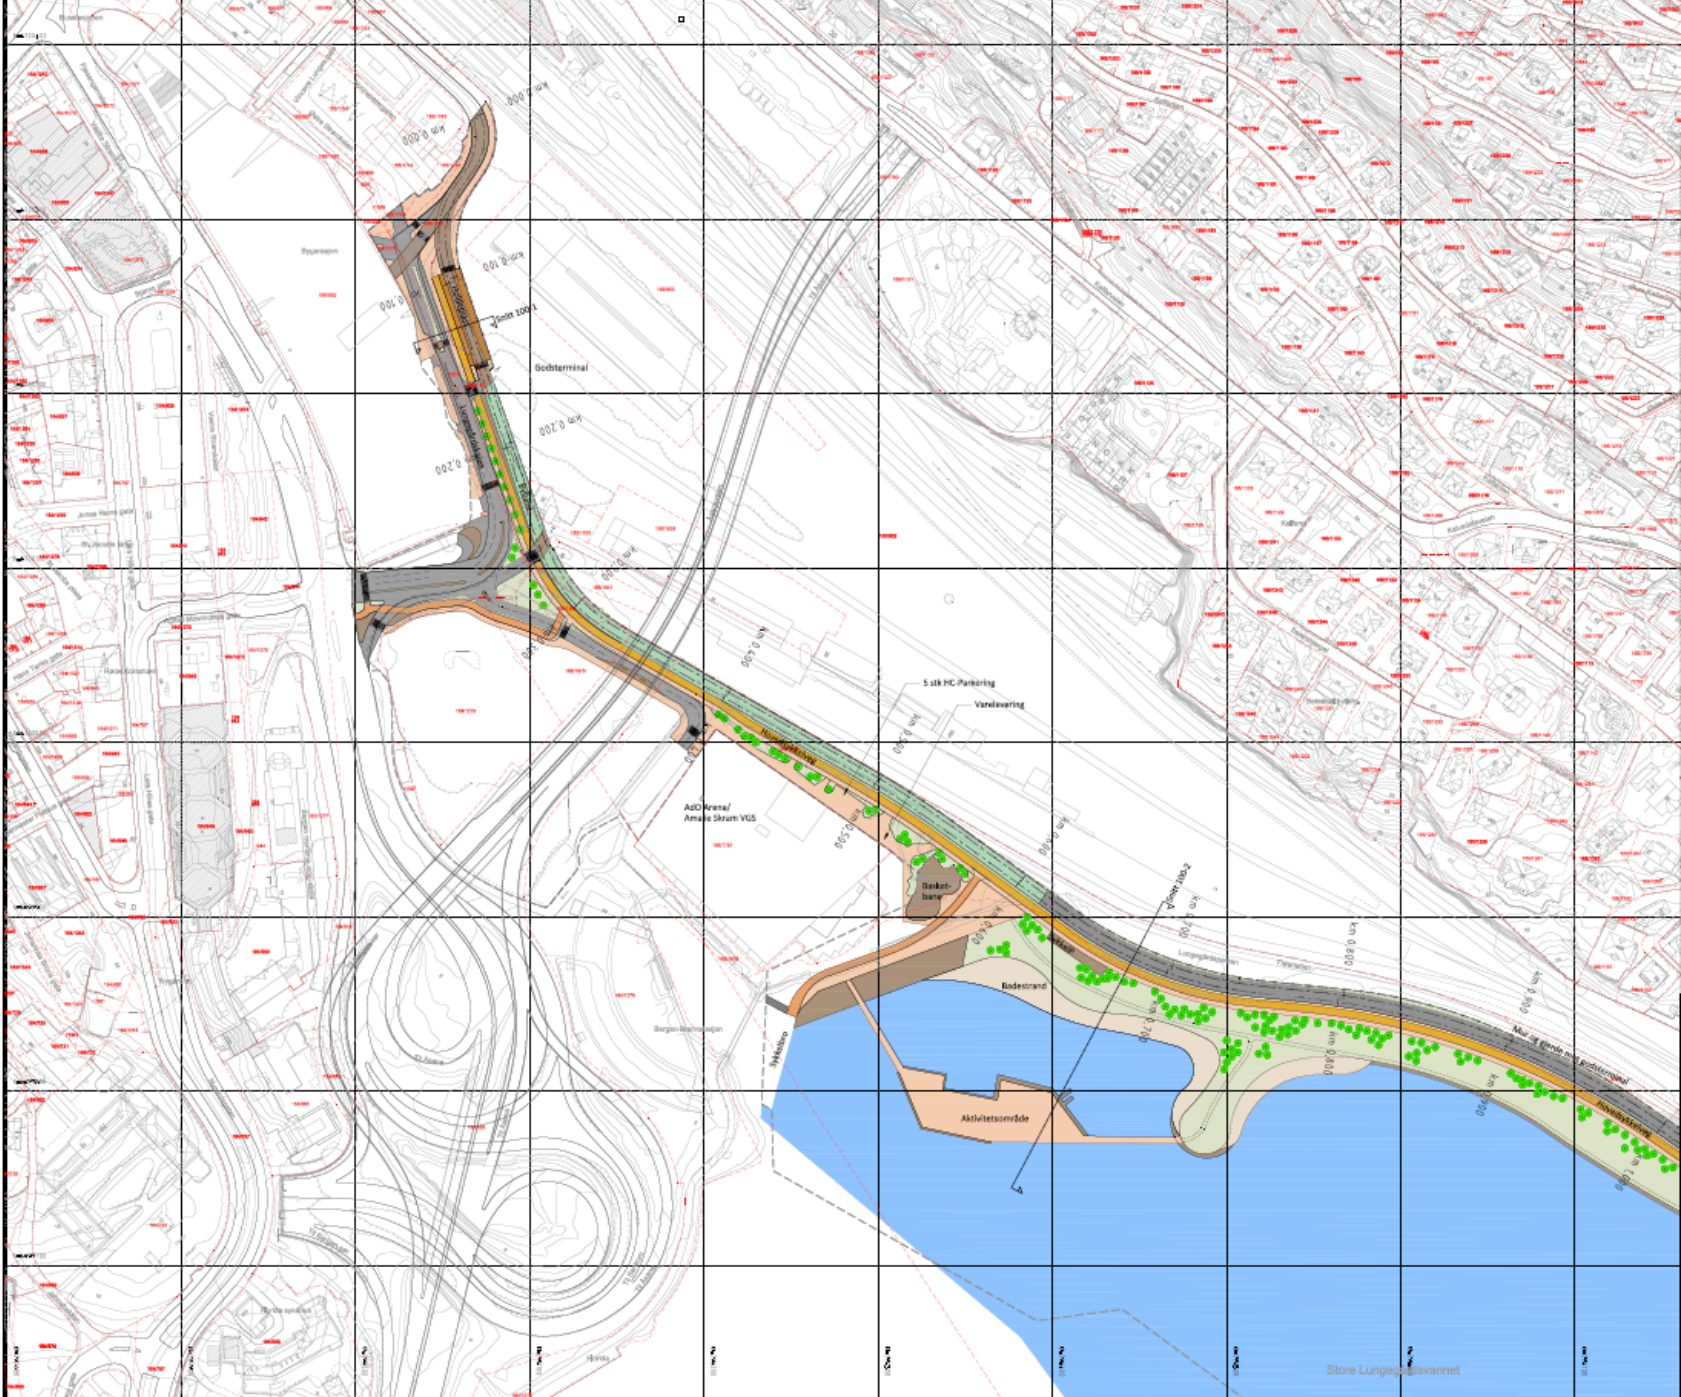

Bybanen Utbygging

Traseen BT4

07.06.2017

Stine Unneland

120 NYGÅRDSTANGEN

130 STORE LUNGEGÅRDSVANNET

140 MØLLENDAL

140 MØLLENDAL - MIDLERTIDIG SYKKELLØSNING

150 HAUKELAND

210 MINDEMYREN NORD

220 MINDEMYREN MIDT

310 KRISTIANBORG

320 FYLLINGSDALEN TERMINAL

330 SPELHAUGEN