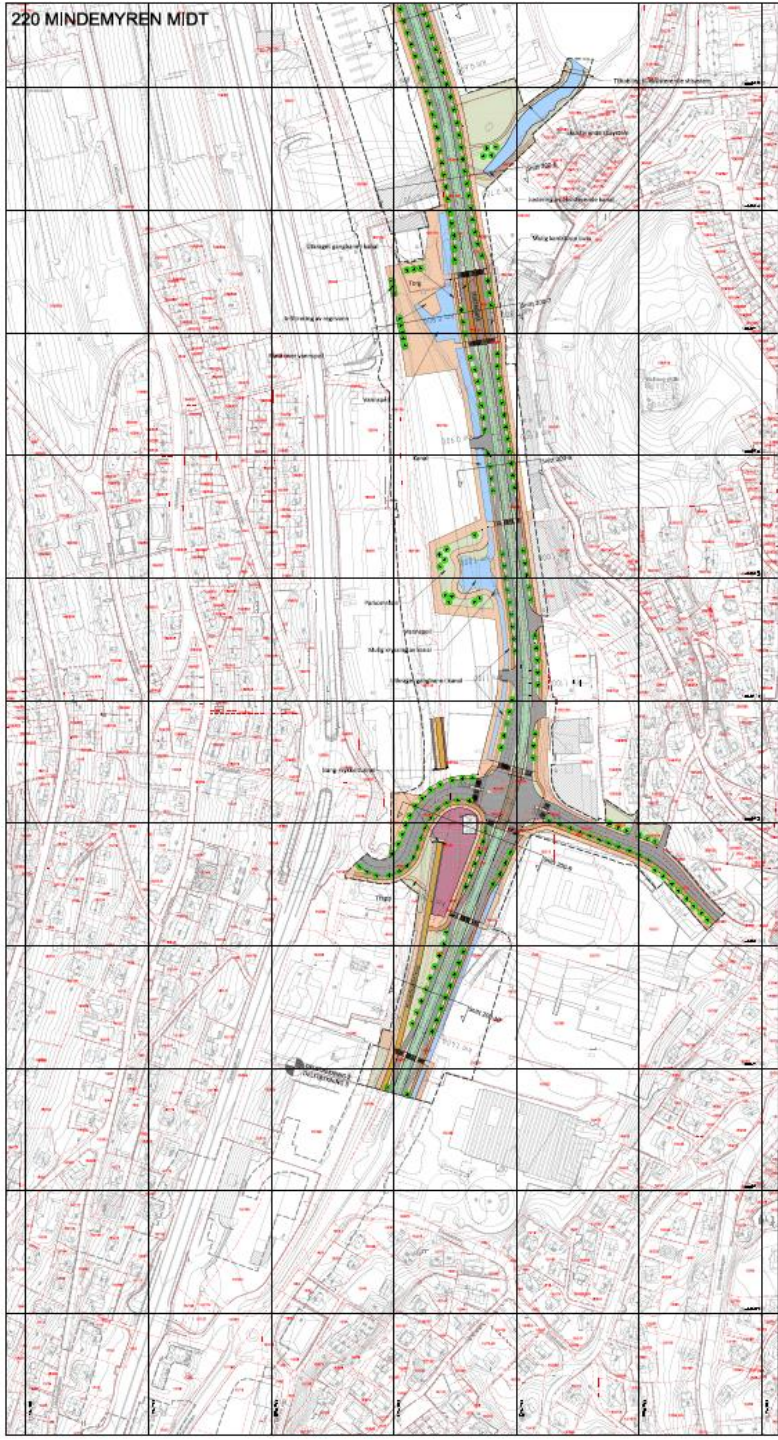

Bybanen Utbygging

Traseen BT4

07.06.2017

Stine Unneland

120 NYGÅRDSTANGEN

130 STORE LUNGEGÅRDSVANNET

140 MØLLENDAL

140 MØLLENDAL - MIDLERTIDIG SYKKELLØSNING

150 HAUKELAND

210 MINDEMYREN NORD

220 MINDEMYREN MIDT

310 KRISTIANBORG

320 FYLLINGSDALEN TERMINAL

330 SPELHAUGEN