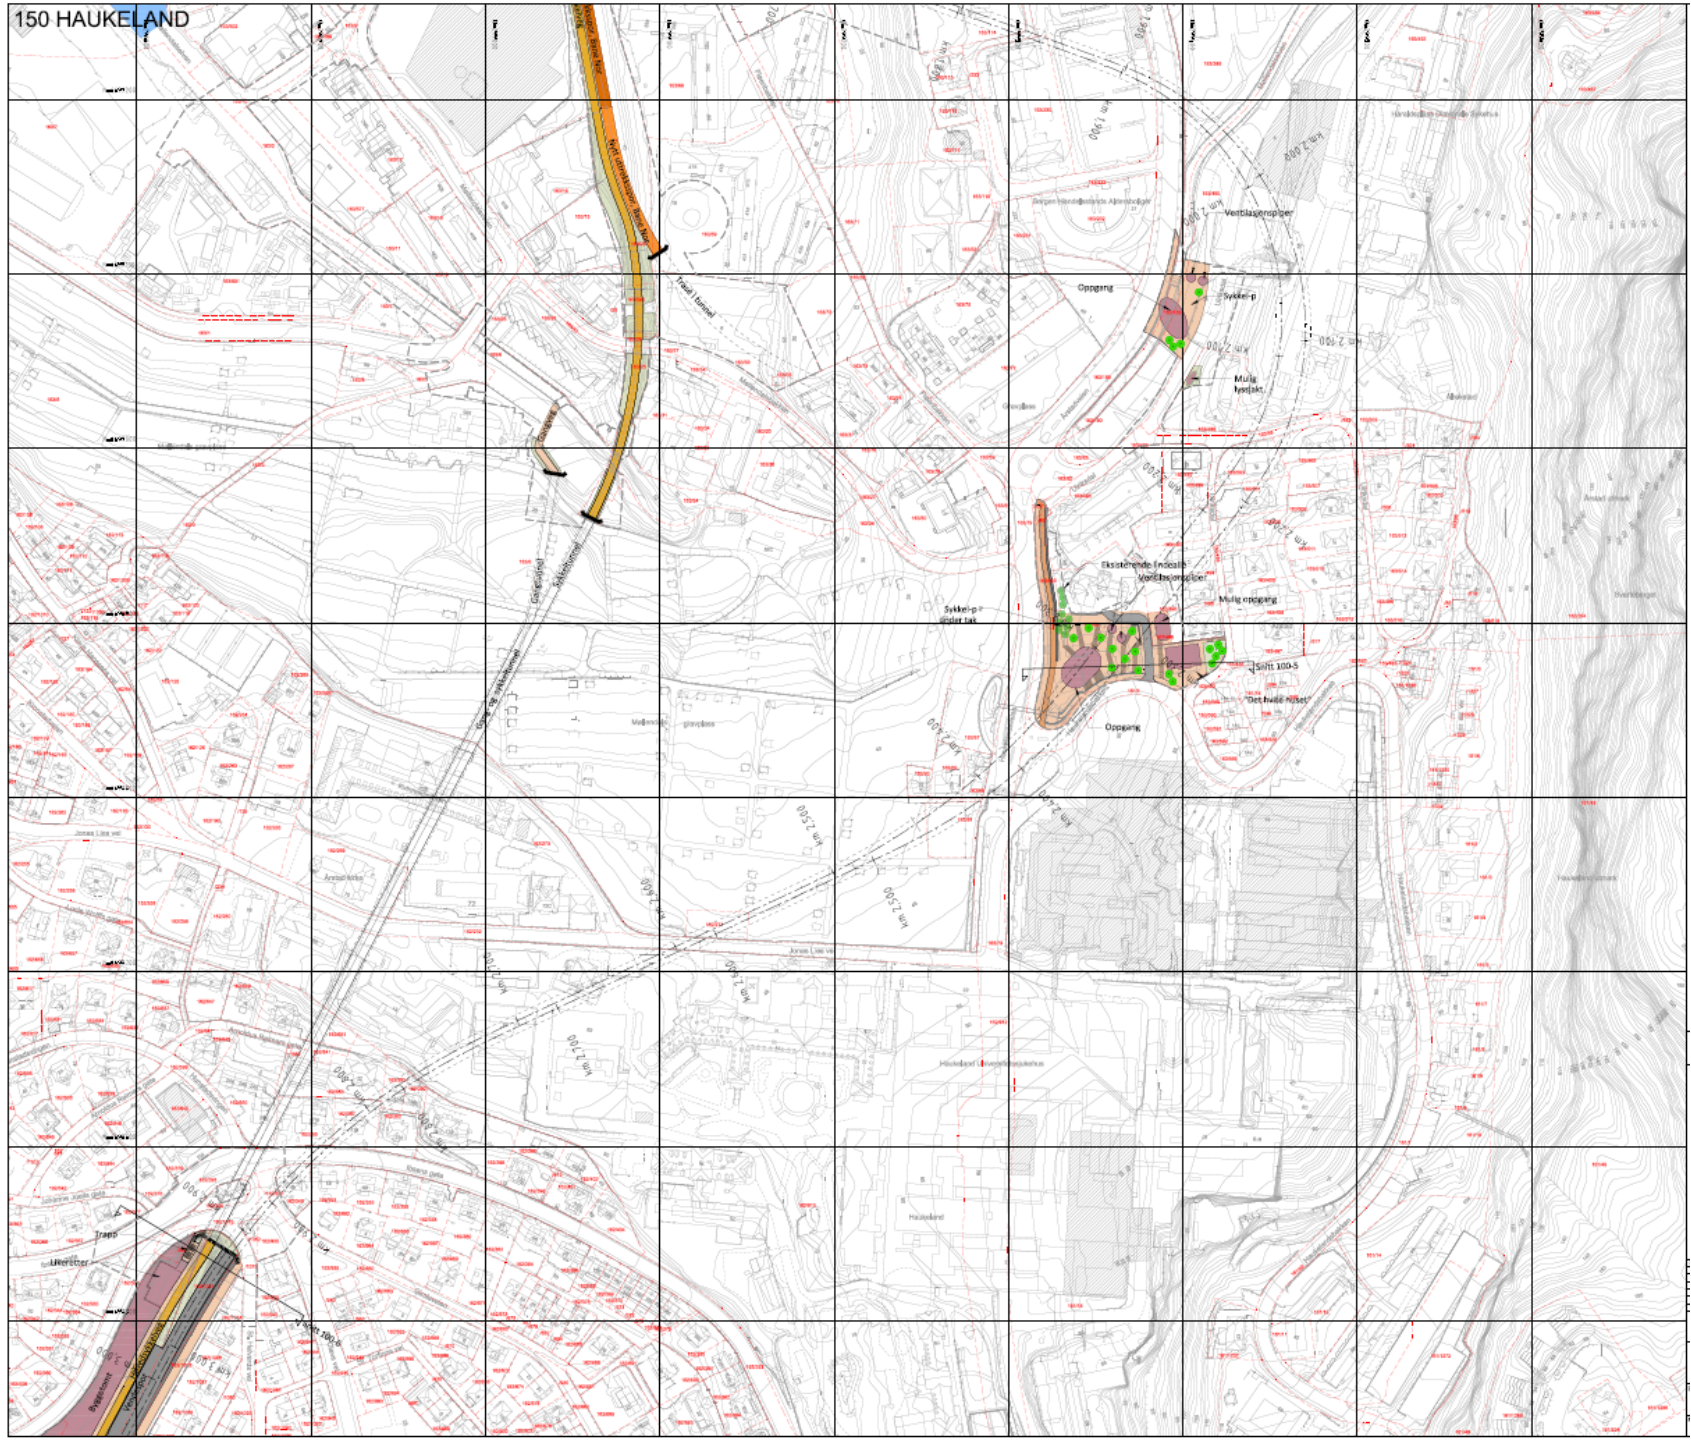

Bybanen Utbygging

Traseen BT4

07.06.2017

Stine Unneland

120 NYGÅRDSTANGEN

130 STORE LUNGEGÅRDSVANNET

140 MØLLENDAL

140 MØLLENDAL - MIDLERTIDIG SYKKELLØSNING

150 HAUKELAND

210 MINDEMYREN NORD

220 MINDEMYREN MIDT

310 KRISTIANBORG

320 FYLLINGSDALEN TERMINAL

330 SPELHAUGEN