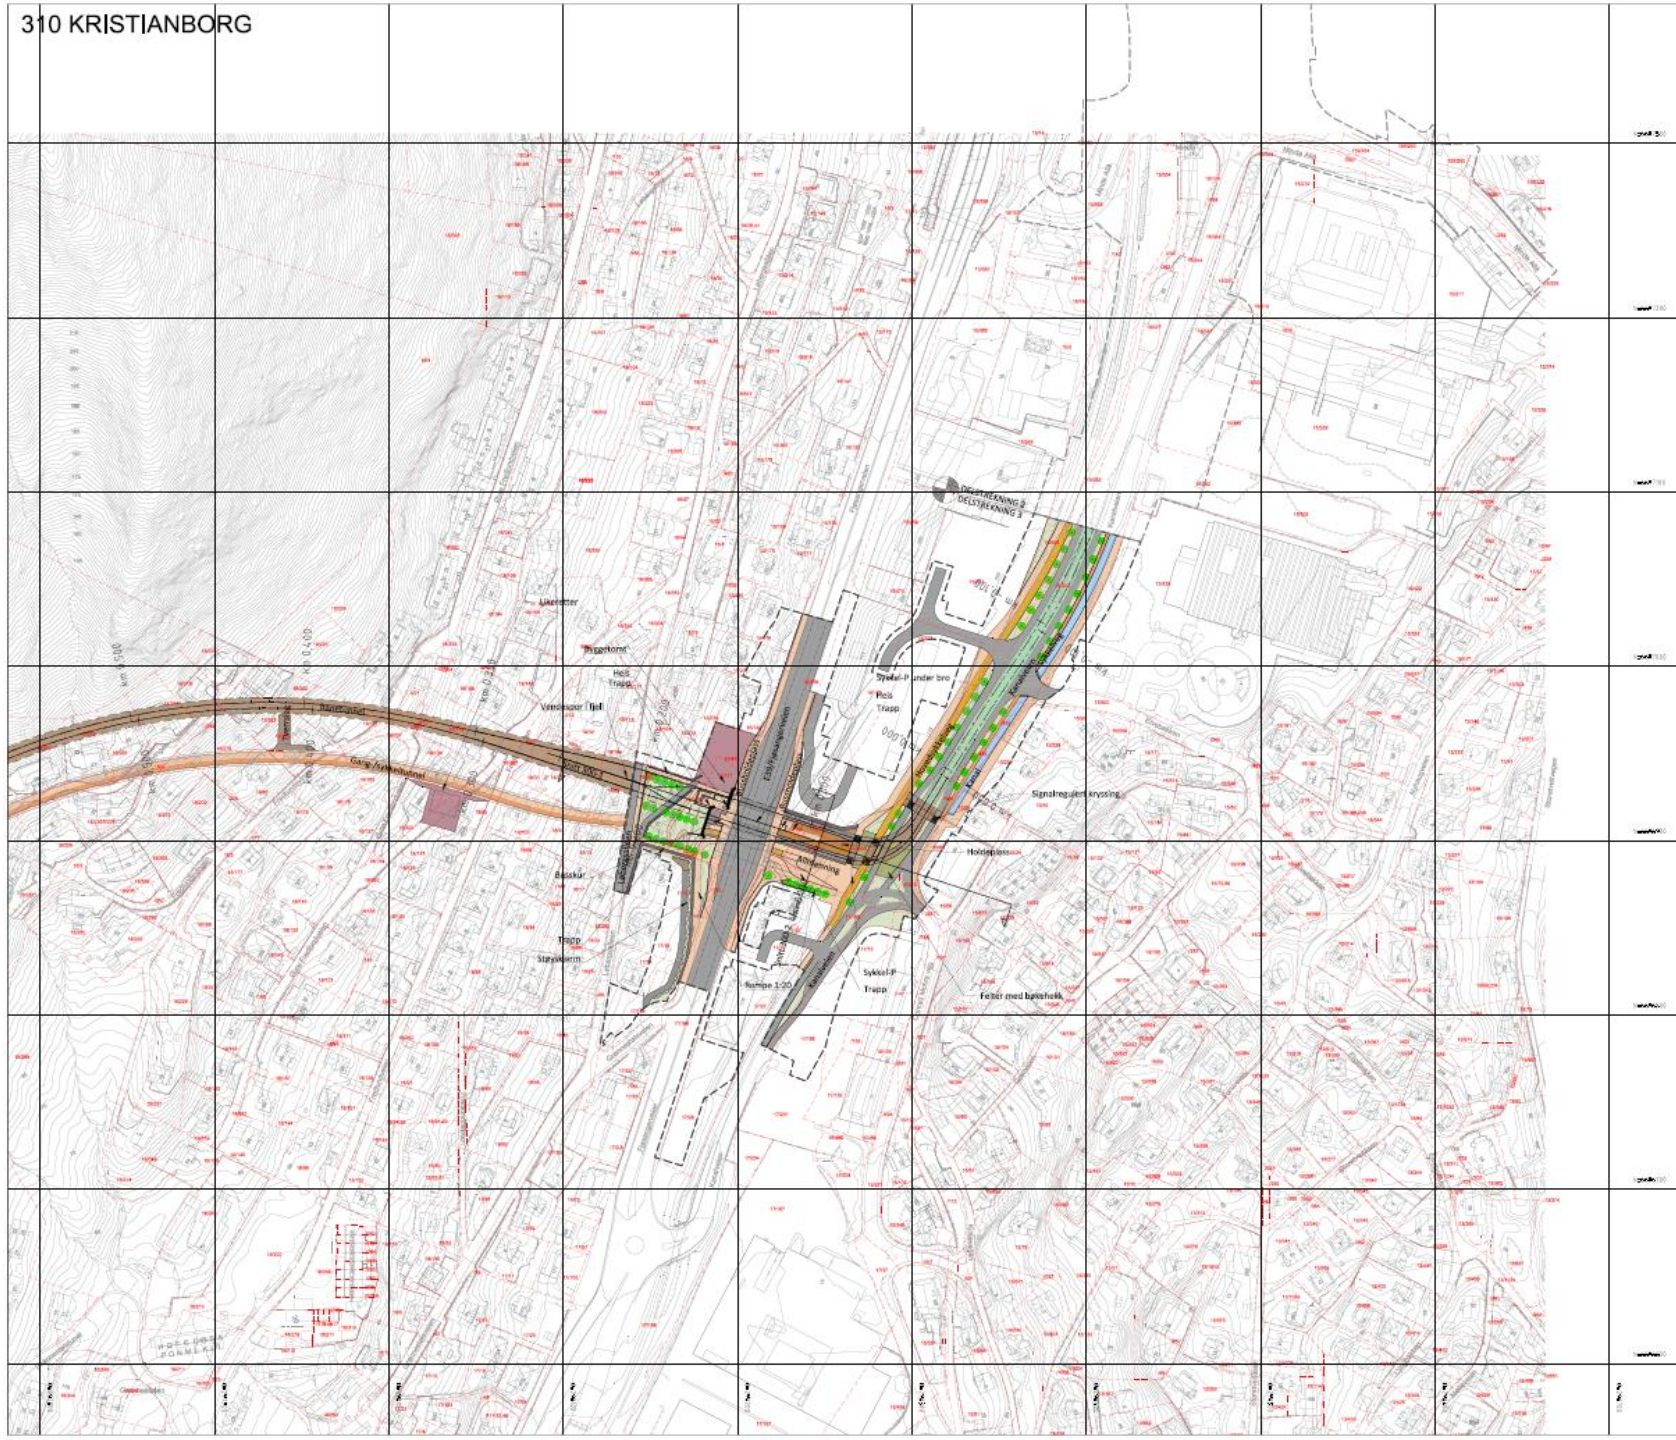

Bybanen Utbygging

Traseen BT4

07.06.2017

Stine Unneland

120 NYGÅRDSTANGEN

130 STORE LUNGEGÅRDSVANNET

140 MØLLENDAL

140 MØLLENDAL - MIDLERTIDIG SYKKELLØSNING

150 HAUKELAND

210 MINDEMYREN NORD

220 MINDEMYREN MIDT

310 KRISTIANBORG

320 FYLLINGSDALEN TERMINAL

330 SPELHAUGEN