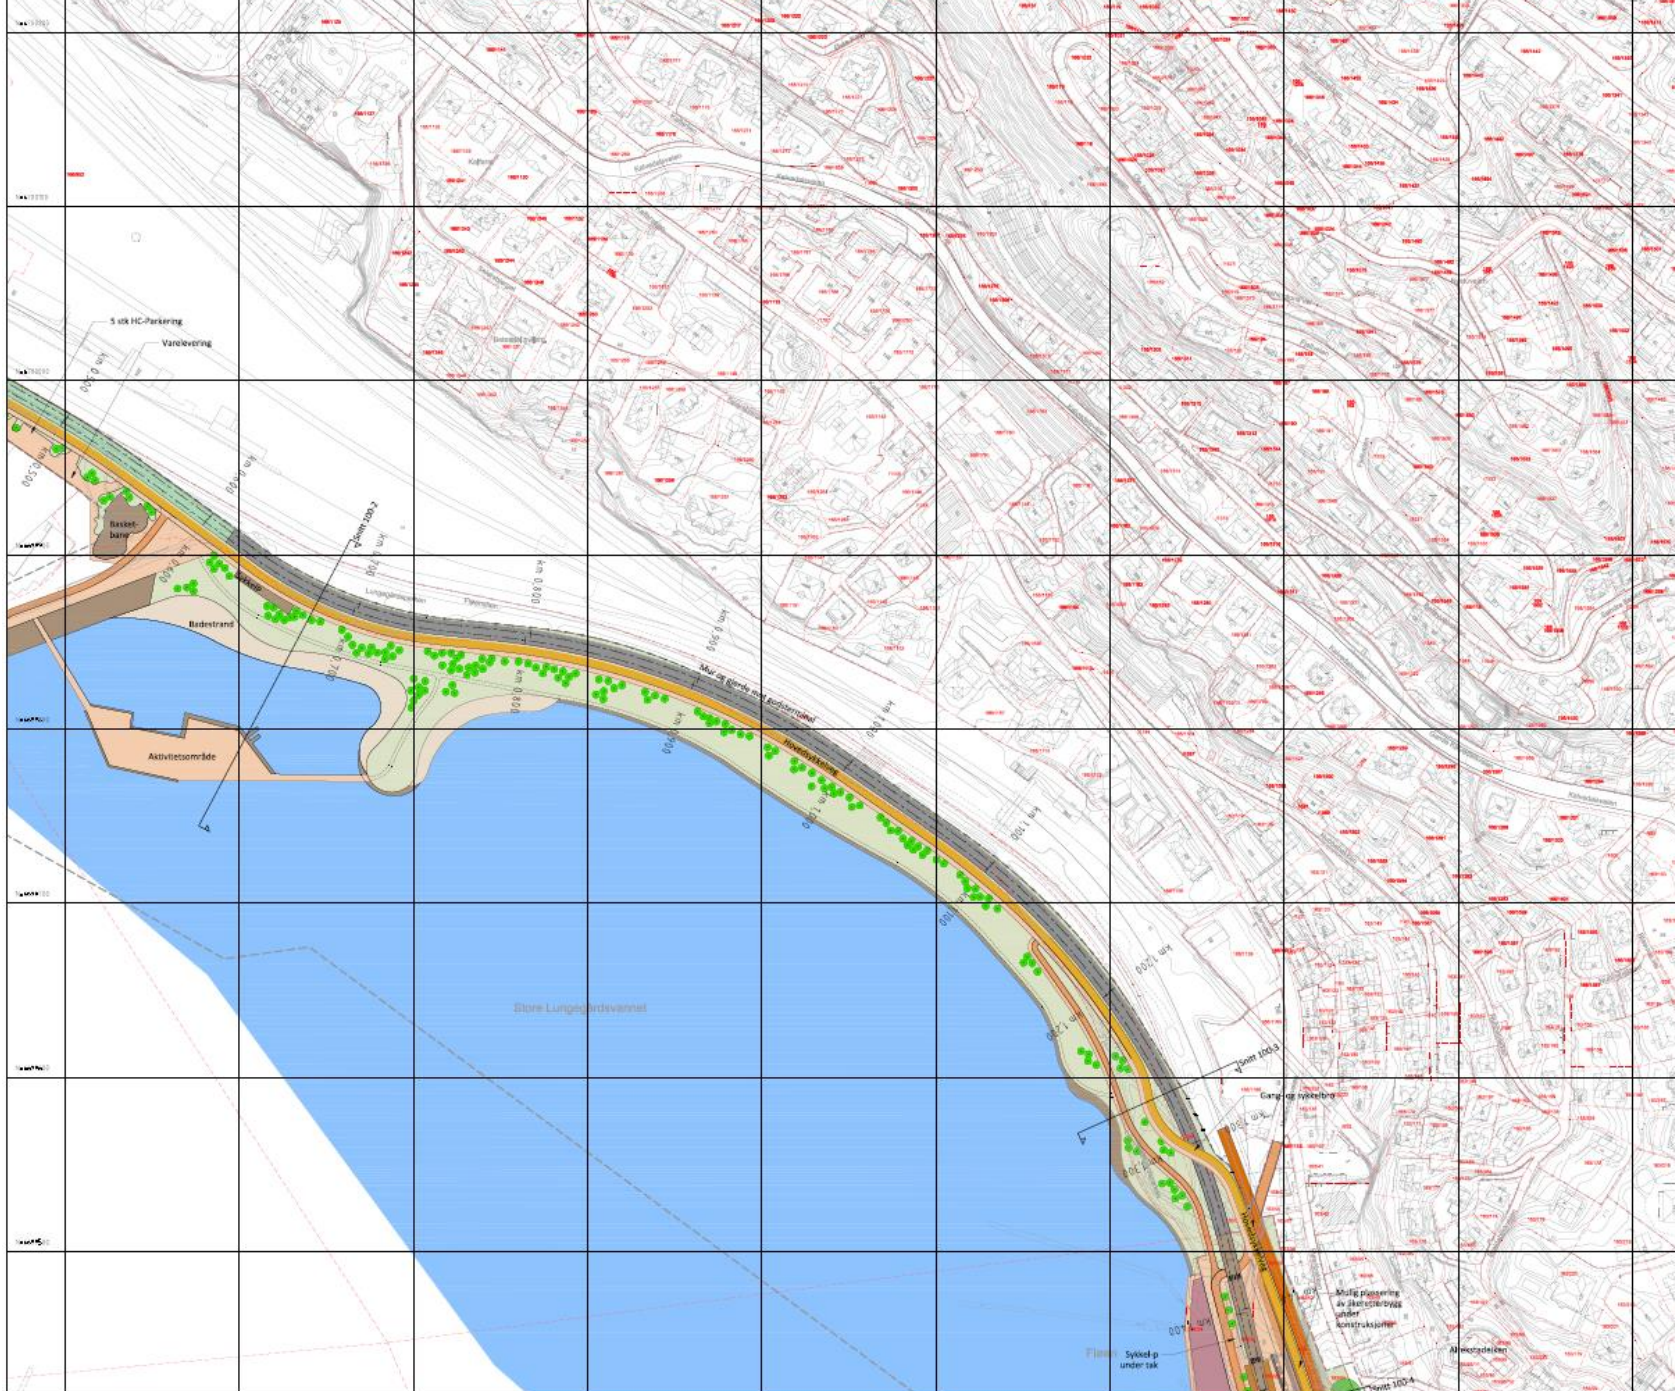

Bybanen Utbygging

Traseen BT4

07.06.2017

Stine Unneland

120 NYGÅRDSTANGEN

130 STORE LUNGEGÅRDSVANNET

140 MØLLENDAL

140 MØLLENDAL - MIDLERTIDIG SYKKELLØSNING

150 HAUKELAND

210 MINDEMYREN NORD

220 MINDEMYREN MIDT

310 KRISTIANBORG

320 FYLLINGSDALEN TERMINAL

330 SPELHAUGEN