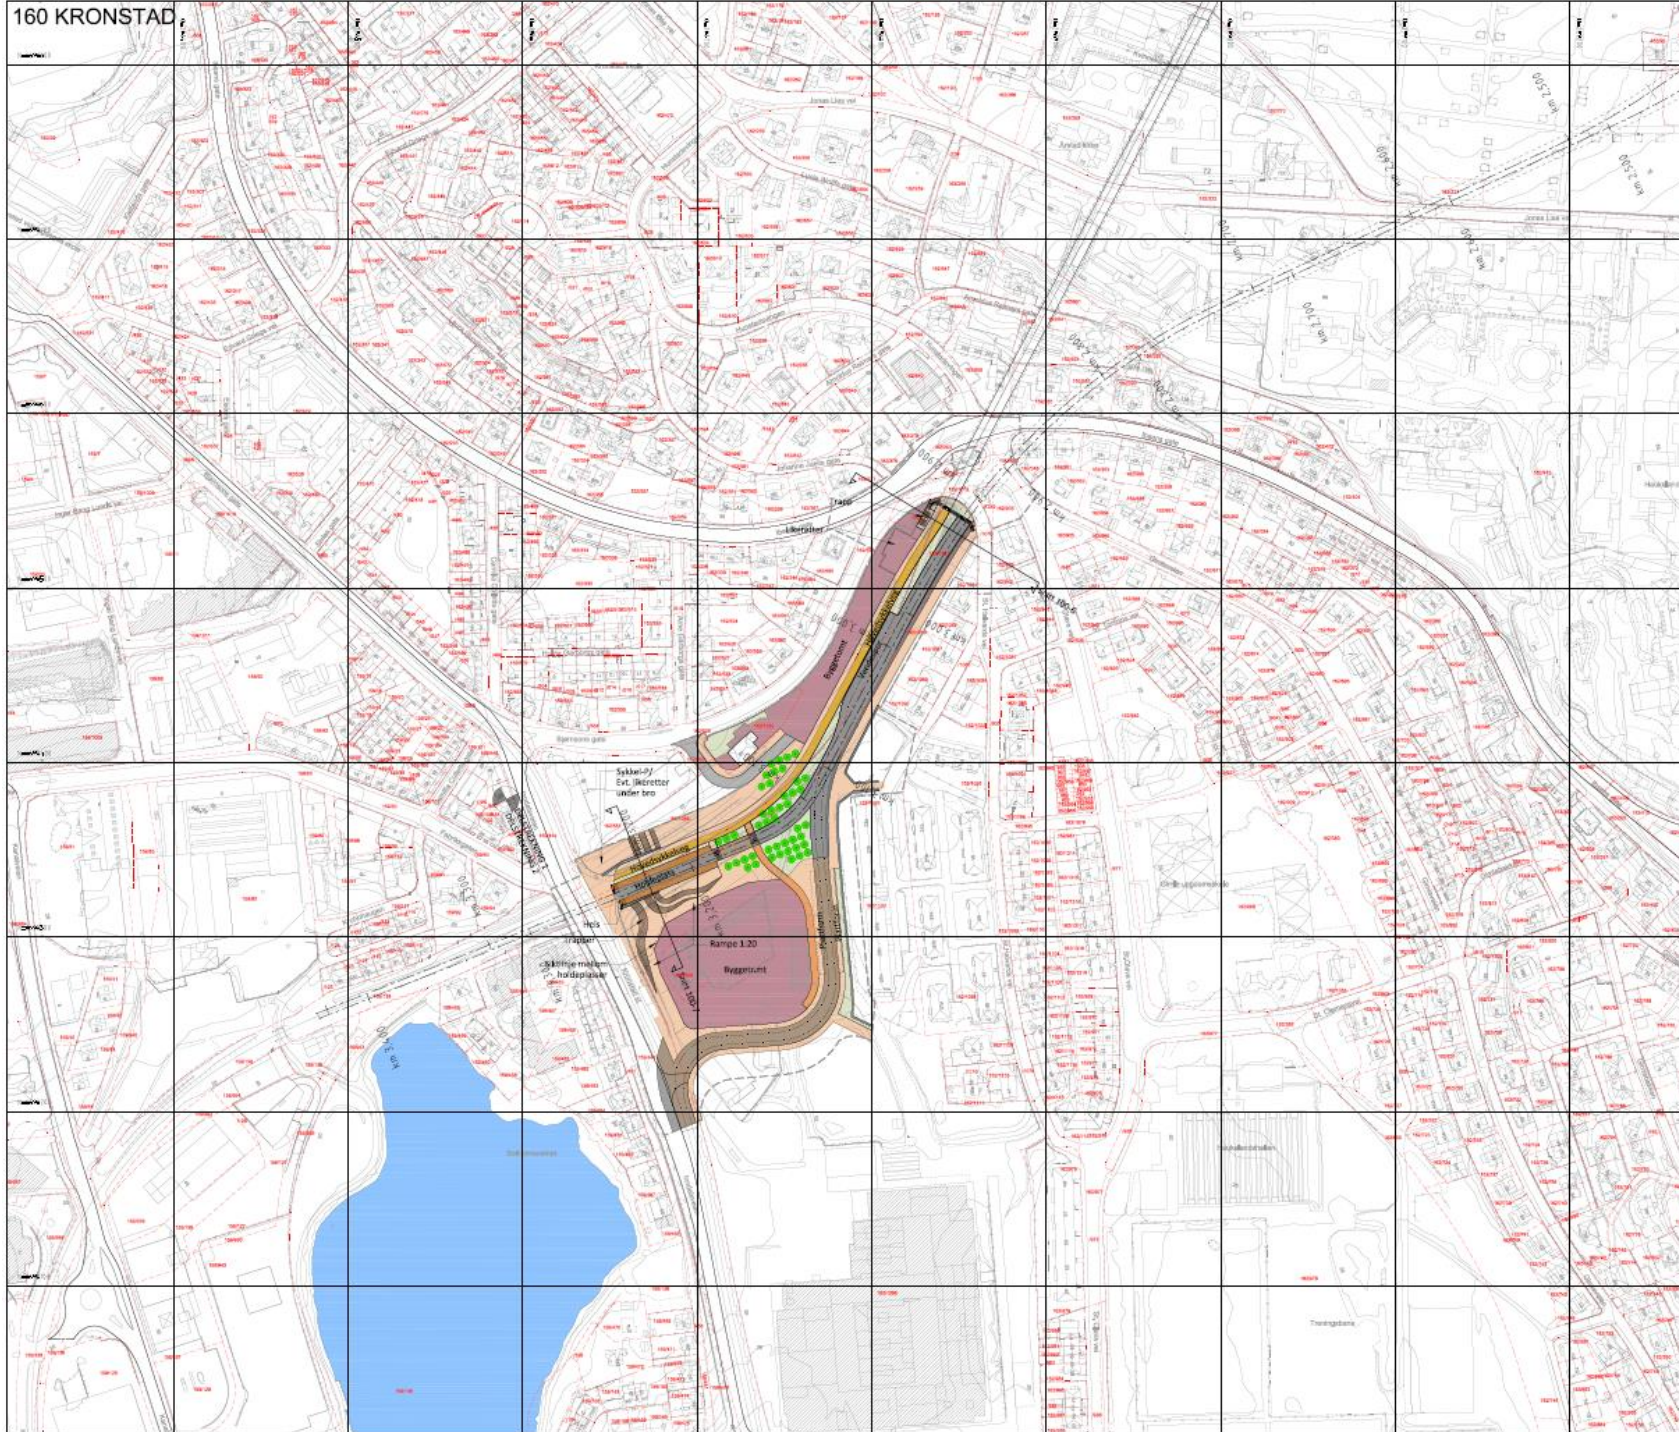

Bybanen Utbygging

Traseen BT4

07.06.2017

Stine Unneland

120 NYGÅRDSTANGEN

130 STORE LUNGEGÅRDSVANNET

140 MØLLENDAL

140 MØLLENDAL - MIDLERTIDIG SYKKELLØSNING

150 HAUKELAND

210 MINDEMYREN NORD

220 MINDEMYREN MIDT

310 KRISTIANBORG

320 FYLLINGSDALEN TERMINAL

330 SPELHAUGEN