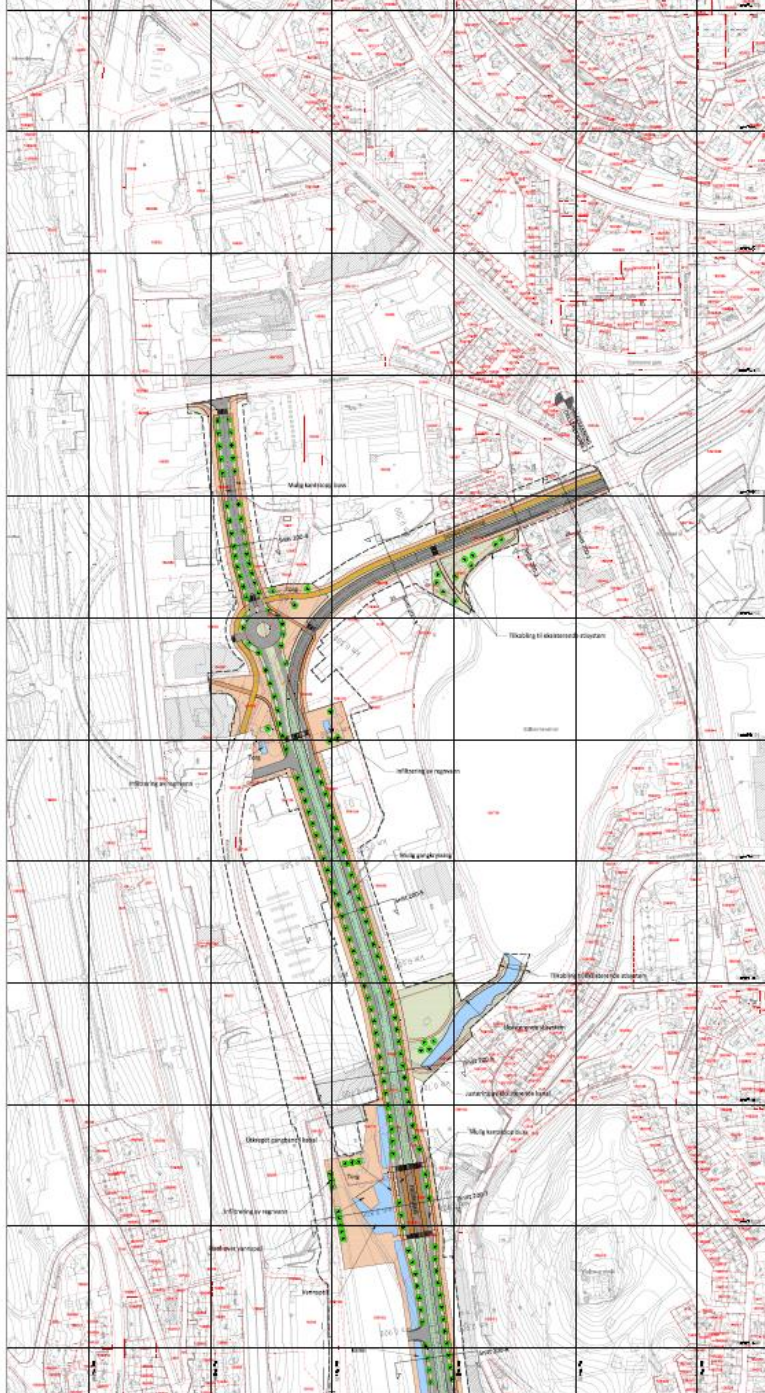

Bybanen Utbygging

Traseen BT4

07.06.2017

Stine Unneland

120 NYGÅRDSTANGEN

130 STORE LUNGEGÅRDSVANNET

140 MØLLENDAL

140 MØLLENDAL - MIDLERTIDIG SYKKELLØSNING

150 HAUKELAND

210 MINDEMYREN NORD

220 MINDEMYREN MIDT

310 KRISTIANBORG

320 FYLLINGSDALEN TERMINAL

330 SPELHAUGEN