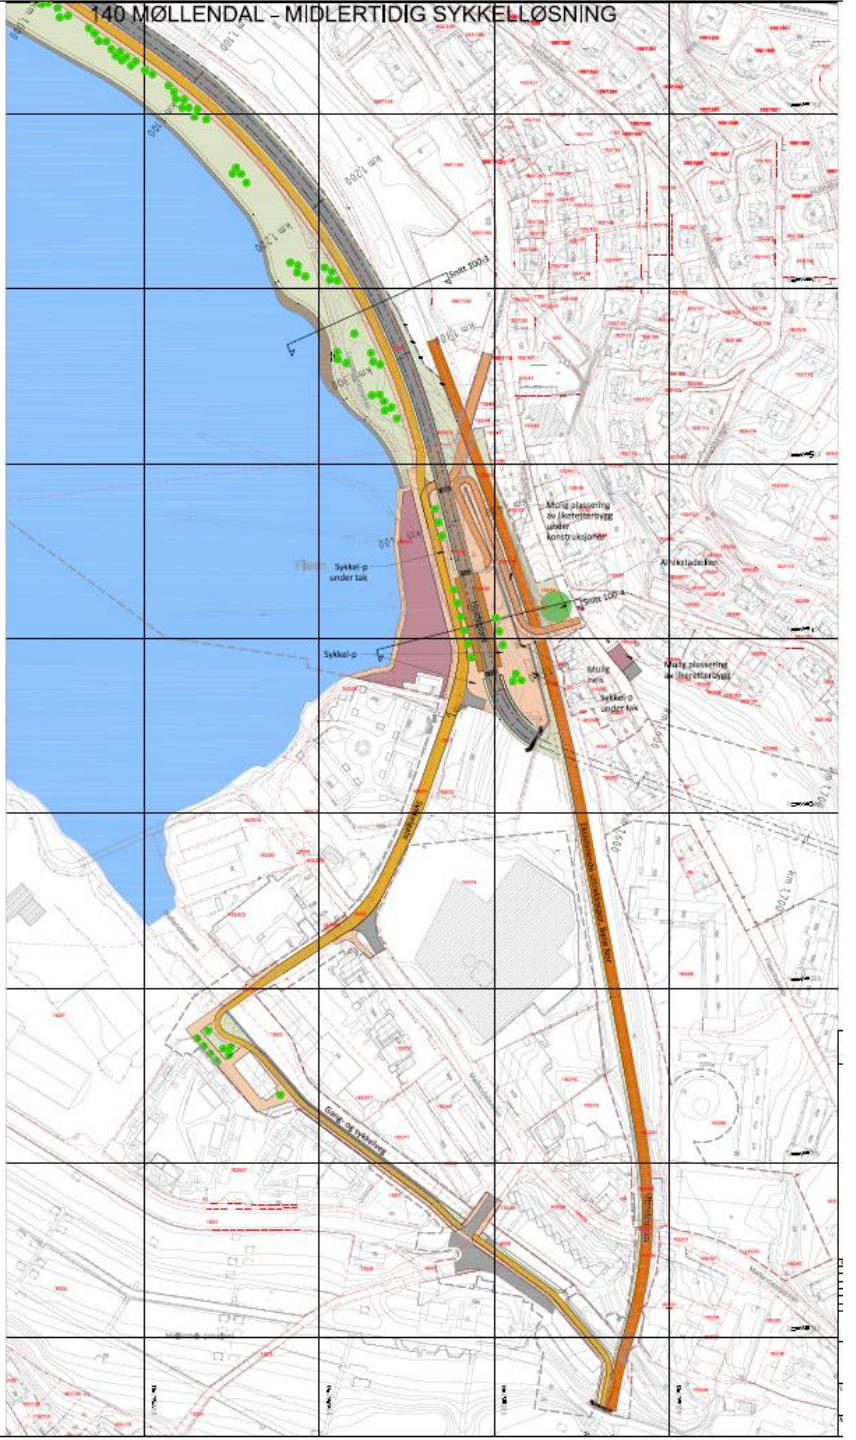

Bybanen Utbygging

Traseen BT4

07.06.2017

Stine Unneland

120 NYGÅRDSTANGEN

130 STORE LUNGEGÅRDSVANNET

140 MØLLENDAL

140 MØLLENDAL - MIDLERTIDIG SYKKELLØSNING

150 HAUKELAND

210 MINDEMYREN NORD

220 MINDEMYREN MIDT

310 KRISTIANBORG

320 FYLLINGSDALEN TERMINAL

330 SPELHAUGEN