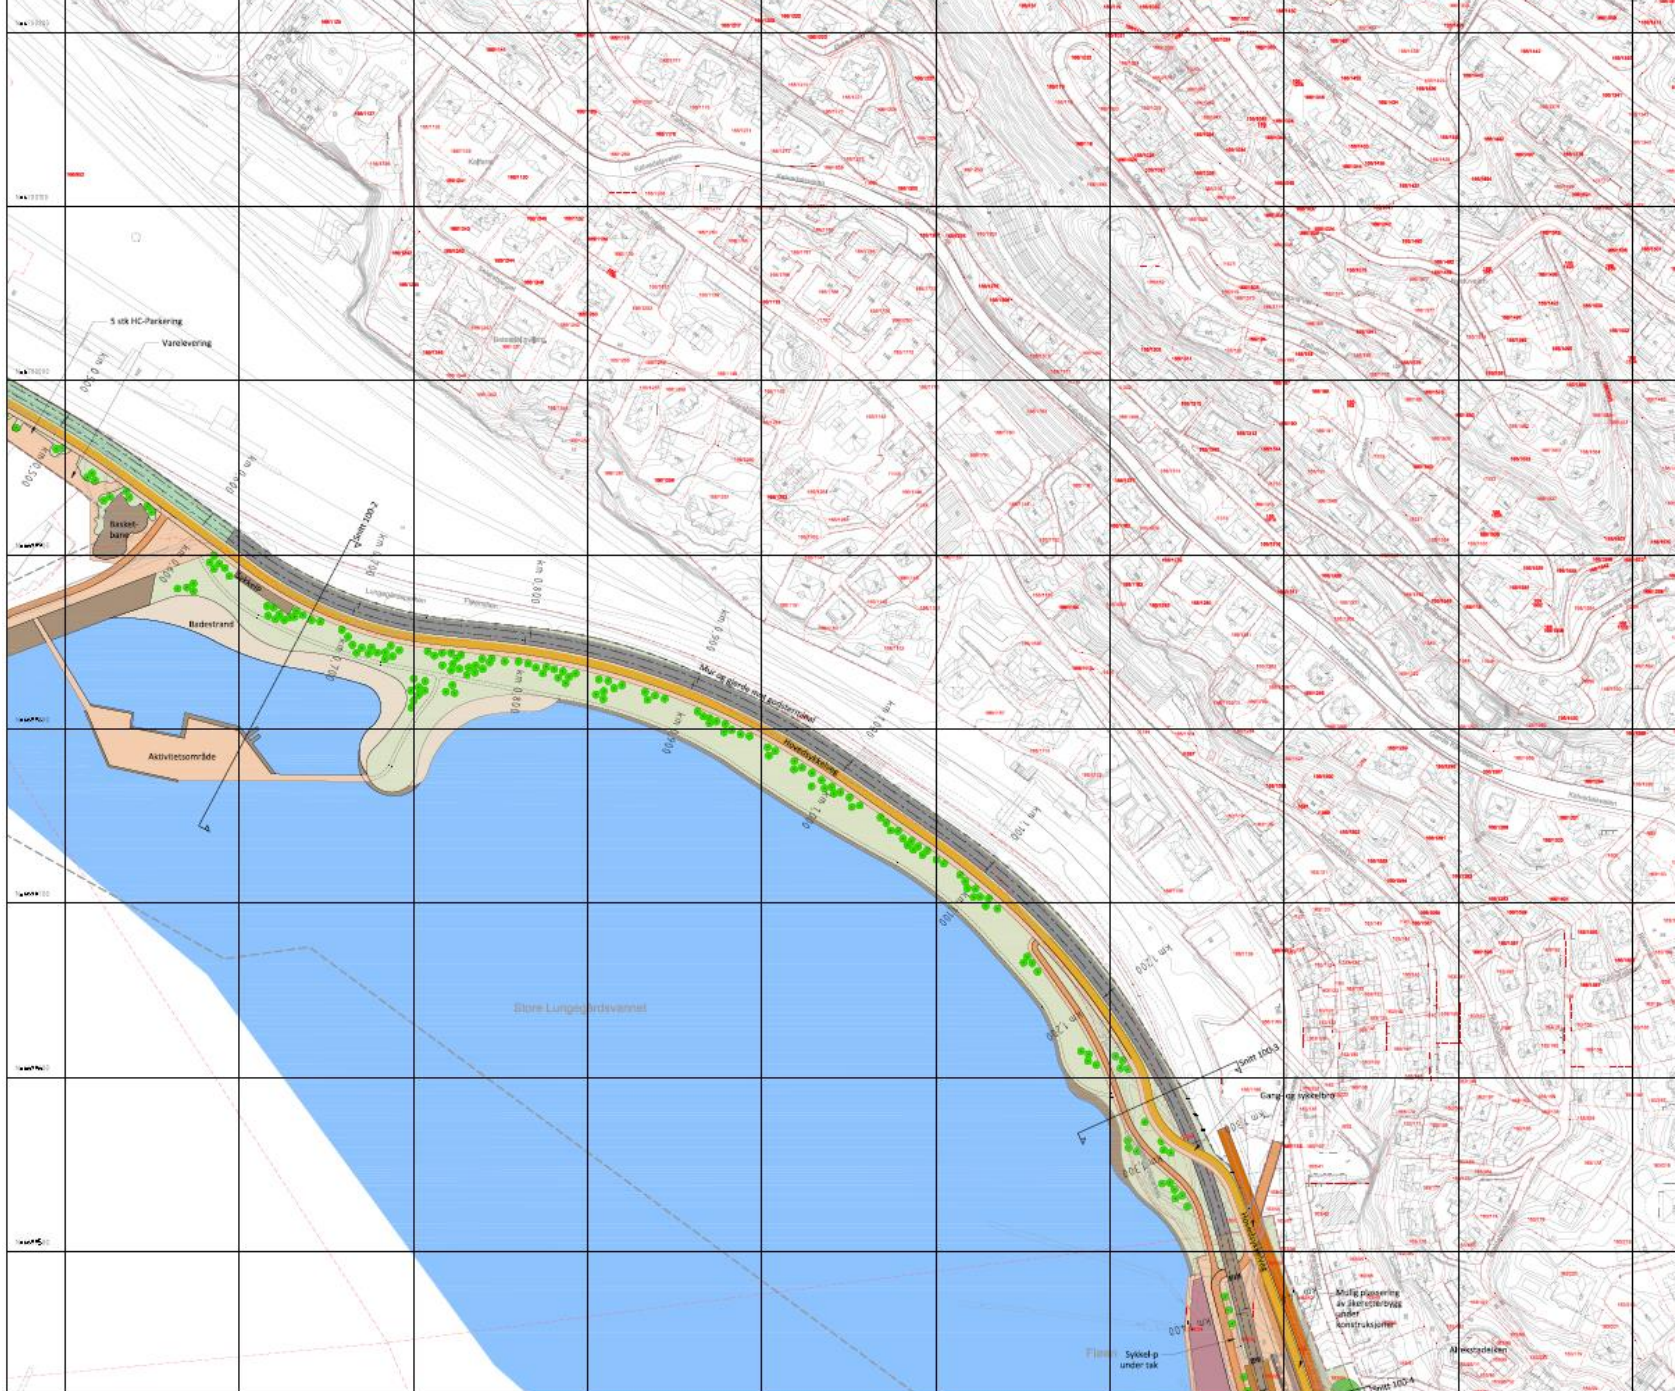

Bybanen Utbygging

Traseen BT4

07.06.2017

Stine Unneland

120 NYGÅRDSTANGEN

130 STORE LUNGEGÅRDSVANNET

140 MØLLENDAL

140 MØLLENDAL - MIDLERTIDIG SYKKELLØSNING

220 MINDEMYREN MIDT

320 FYLLINGSDALEN TERMINAL