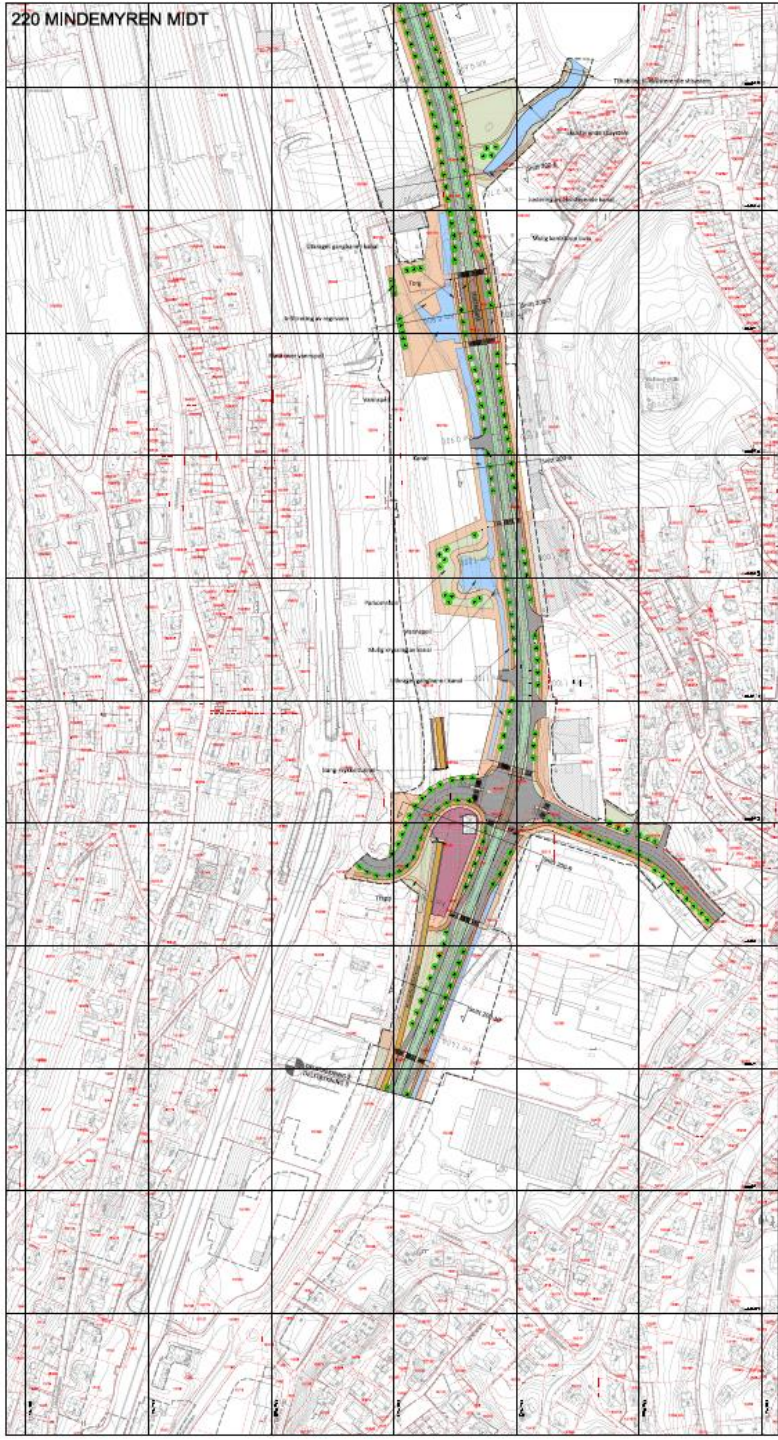

Bybanen Utbygging

Traseen BT4

07.06.2017

Stine Unneland

120 NYGÅRDSTANGEN

130 STORE LUNGEGÅRDSVANNET

140 MØLLENDAL

140 MØLLENDAL - MIDLERTIDIG SYKKELLØSNING

220 MINDEMYREN MIDT

320 FYLLINGSDALEN TERMINAL