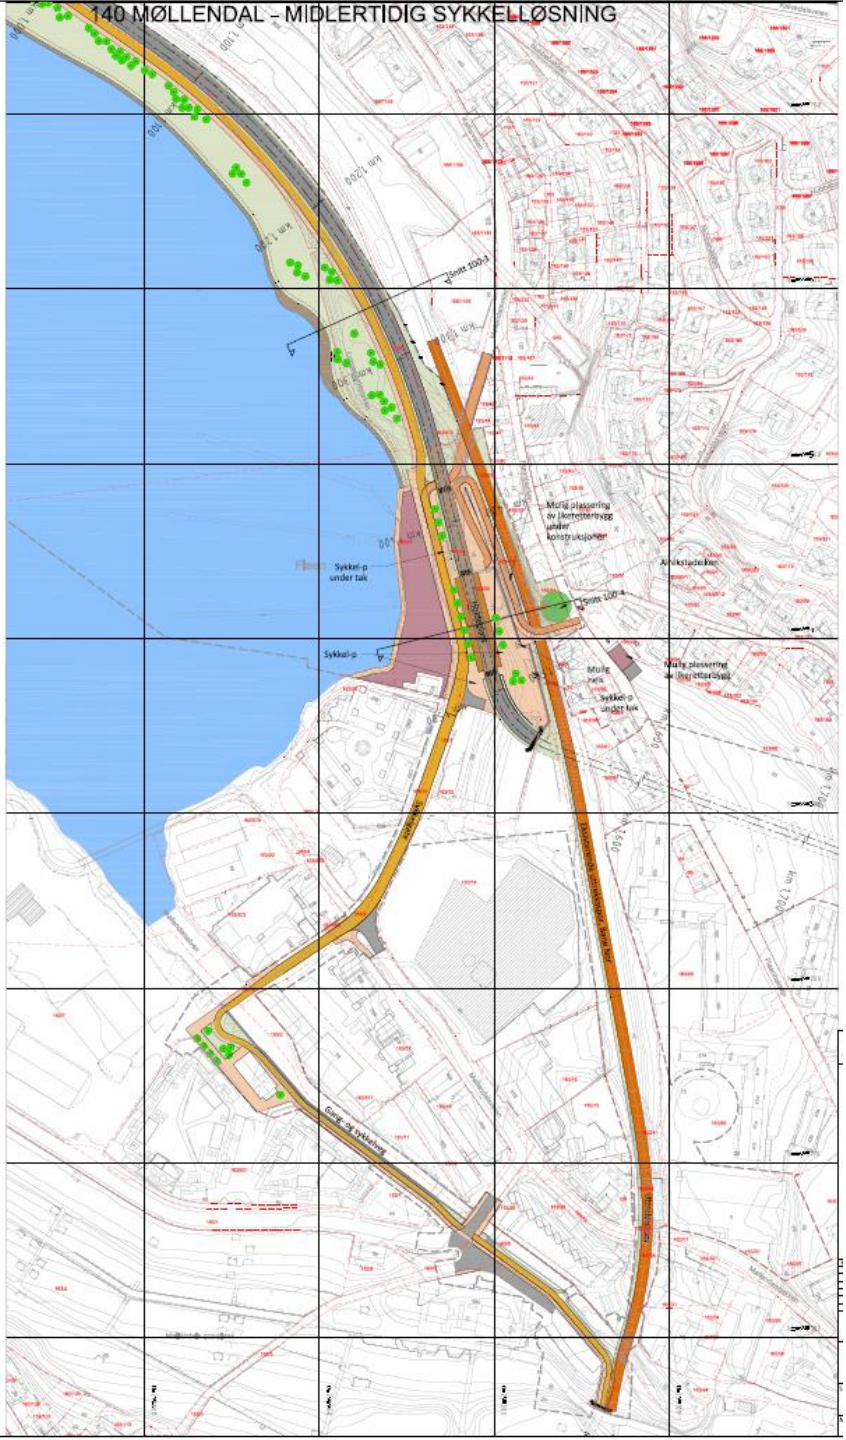

Bybanen Utbygging

Traseen BT4

07.06.2017

Stine Unneland

120 NYGÅRDSTANGEN

130 STORE LUNGEGÅRDSVANNET

140 MØLLENDAL

140 MØLLENDAL - MIDLERTIDIG SYKKELLØSNING

220 MINDEMYREN MIDT

320 FYLLINGSDALEN TERMINAL