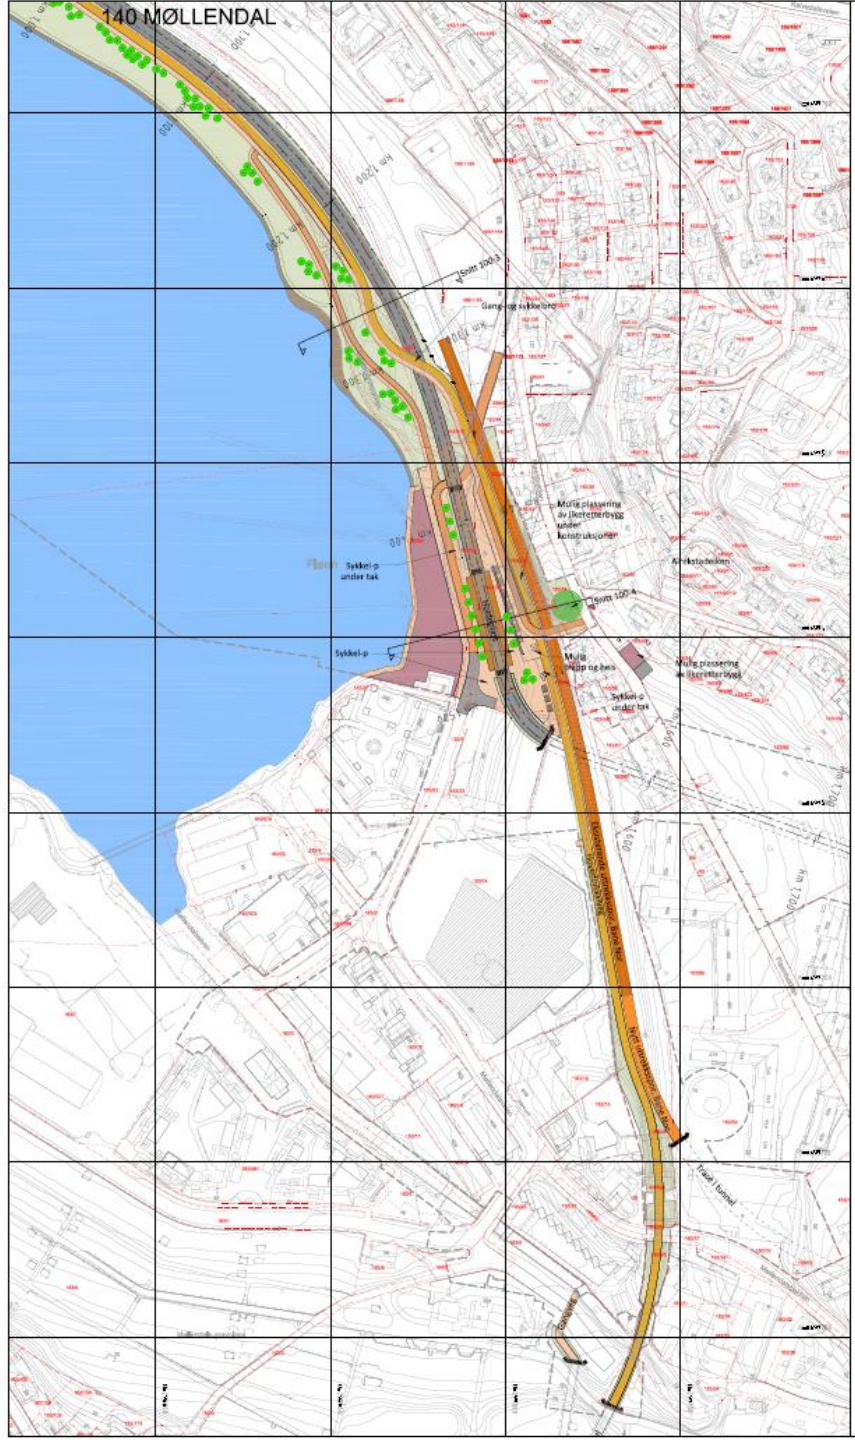

Bybanen Utbygging

Traseen BT4

07.06.2017

Stine Unneland

120 NYGÅRDSTANGEN

130 STORE LUNGEGÅRDSVANNET

140 MØLLENDAL

140 MØLLENDAL - MIDLERTIDIG SYKKELLØSNING

220 MINDEMYREN MIDT

320 FYLLINGSDALEN TERMINAL