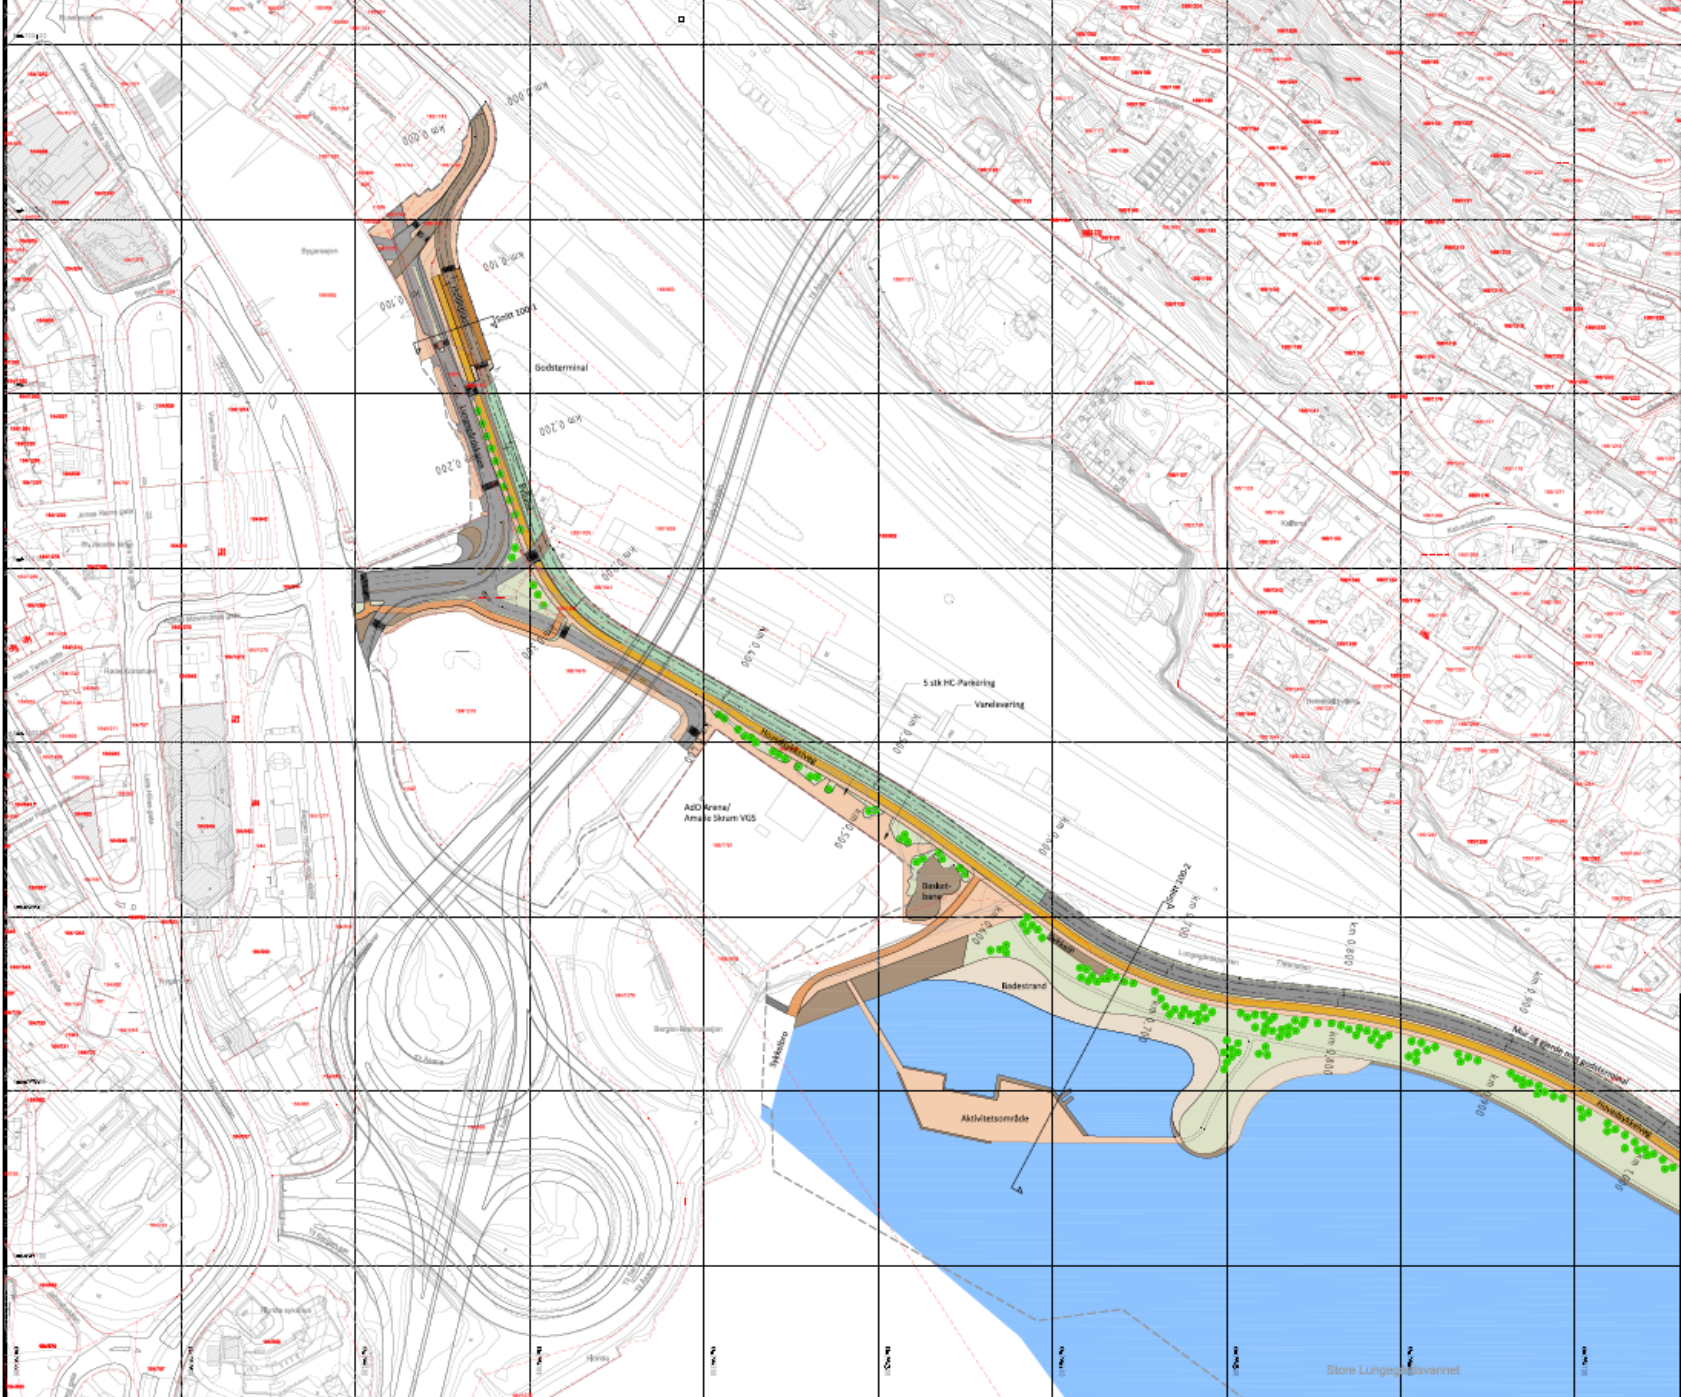

Bybanen Utbygging

Traseen BT4

07.06.2017

Stine Unneland

120 NYGÅRDSTANGEN

130 STORE LUNGEGÅRDSVANNET

140 MØLLENDAL

140 MØLLENDAL - MIDLERTIDIG SYKKELLØSNING

220 MINDEMYREN MIDT

320 FYLLINGSDALEN TERMINAL