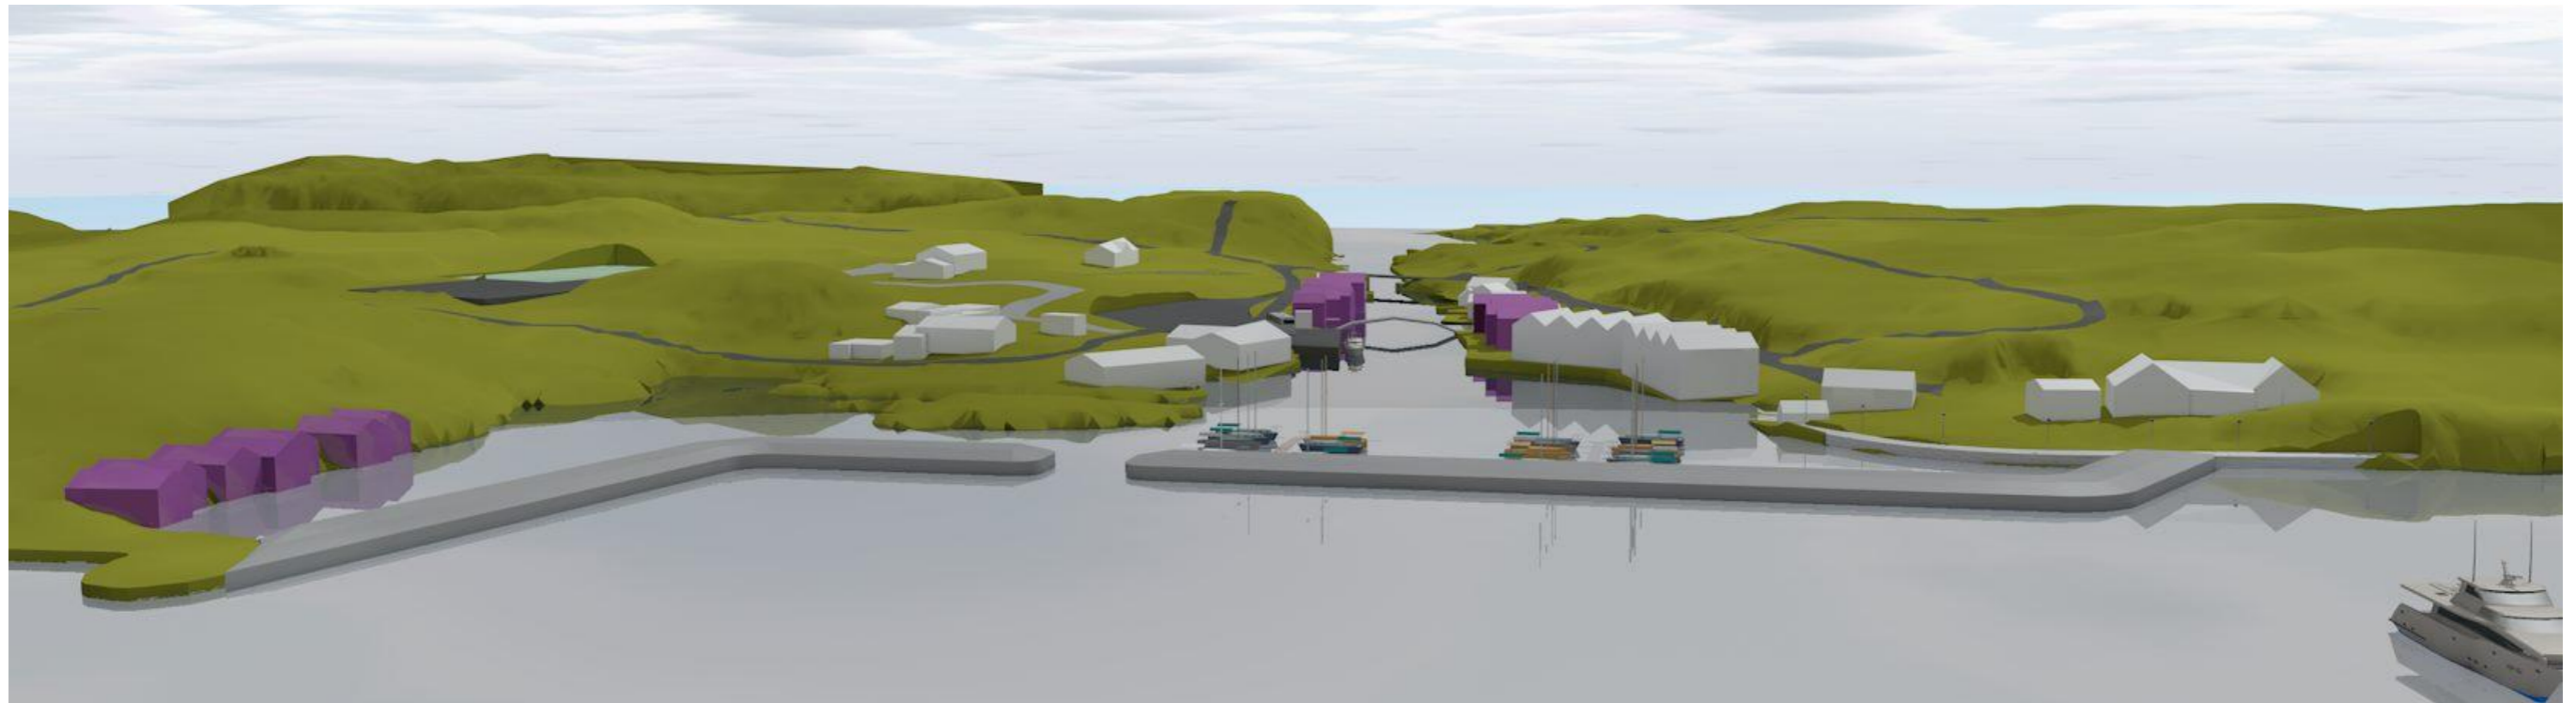

Hellesøy Havn P.nr: 15032

situasjonsskisse

25.09.2015

sign: SJAC / SD

ARTEC

Damsgårdsveien 135
 5160 Laksevåg
 tlf. +47 55 20 78 50
 e-mail: post@artec.no
 www.artec.no

M:\PROSJEKTER\2015\15032_Hellesøy havn\6_PROSJEKT\2 ARK15032_Hellesøy_2.pn_01sctm_25. september 2015 14:13