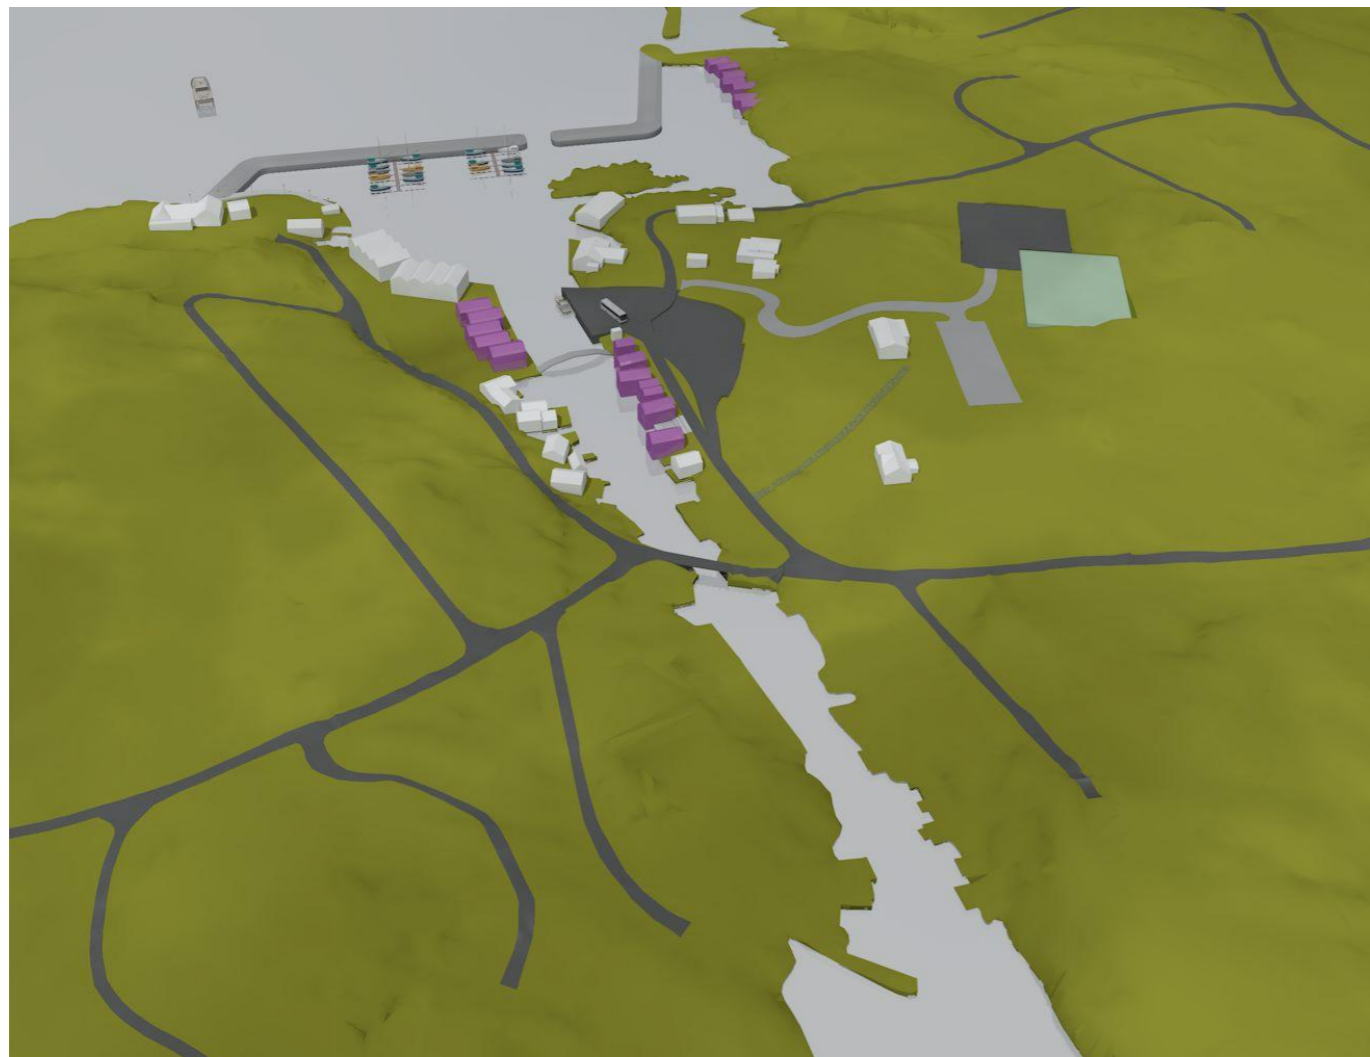

Hellesøy Havn P.nr: 15032

situasjonsskisse

25.09.2015

sign: SJAC / SD

ARTEC

Damsgårdsveien 135
 5160 Laksevåg
 tlf. +47 55 20 78 50
 e-mail: post@artec.no
 www.artec.no

M:\PROSJEKTER\2015\15032_Hellesøy havn\6_PROSJEKT\2 ARK15032_Hellesøy_2.pn_01sctm_25. september 2015 14:13