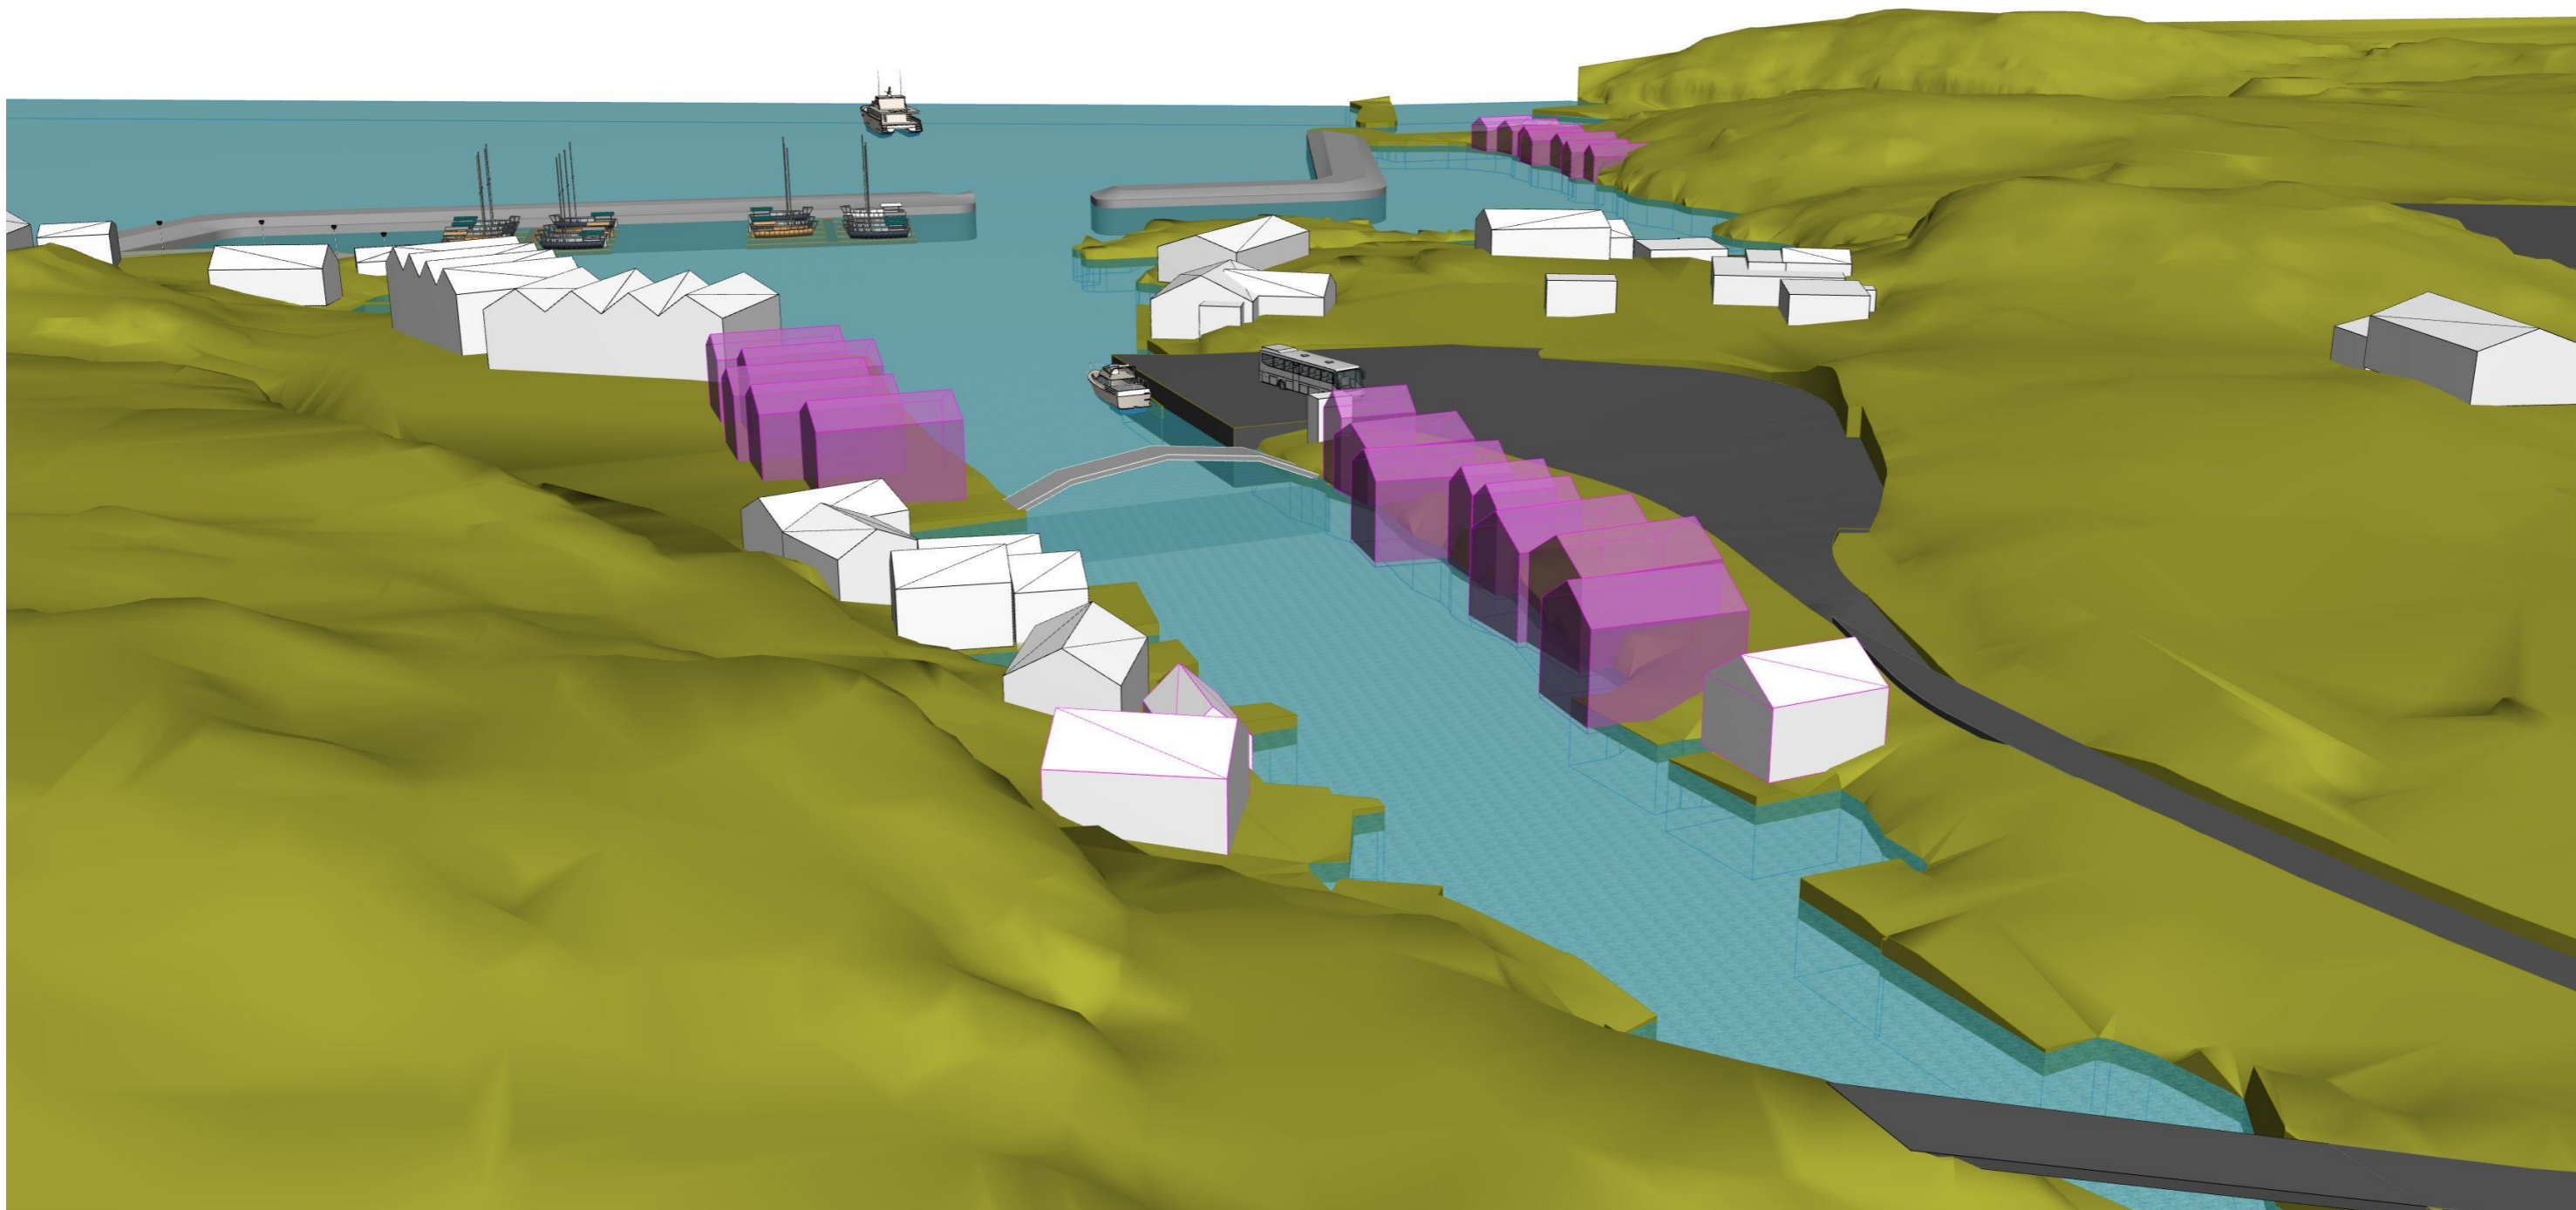

Hellesøy Havn - Skisseforslag - Modellbilder
- 25.09.2015 - sign: sjac / sd
Pnr: 15032

Hellesøy Havn - Skisseforslag - Modellbilder
- 25.09.2015 - sign: sjac / sd
Pnr: 15032

ARTEC

Damsgårdsveien 135
5160 Laksevåg
tlf. +47 55 20 78 50
e-mail: post@artec.no
www.artec.no