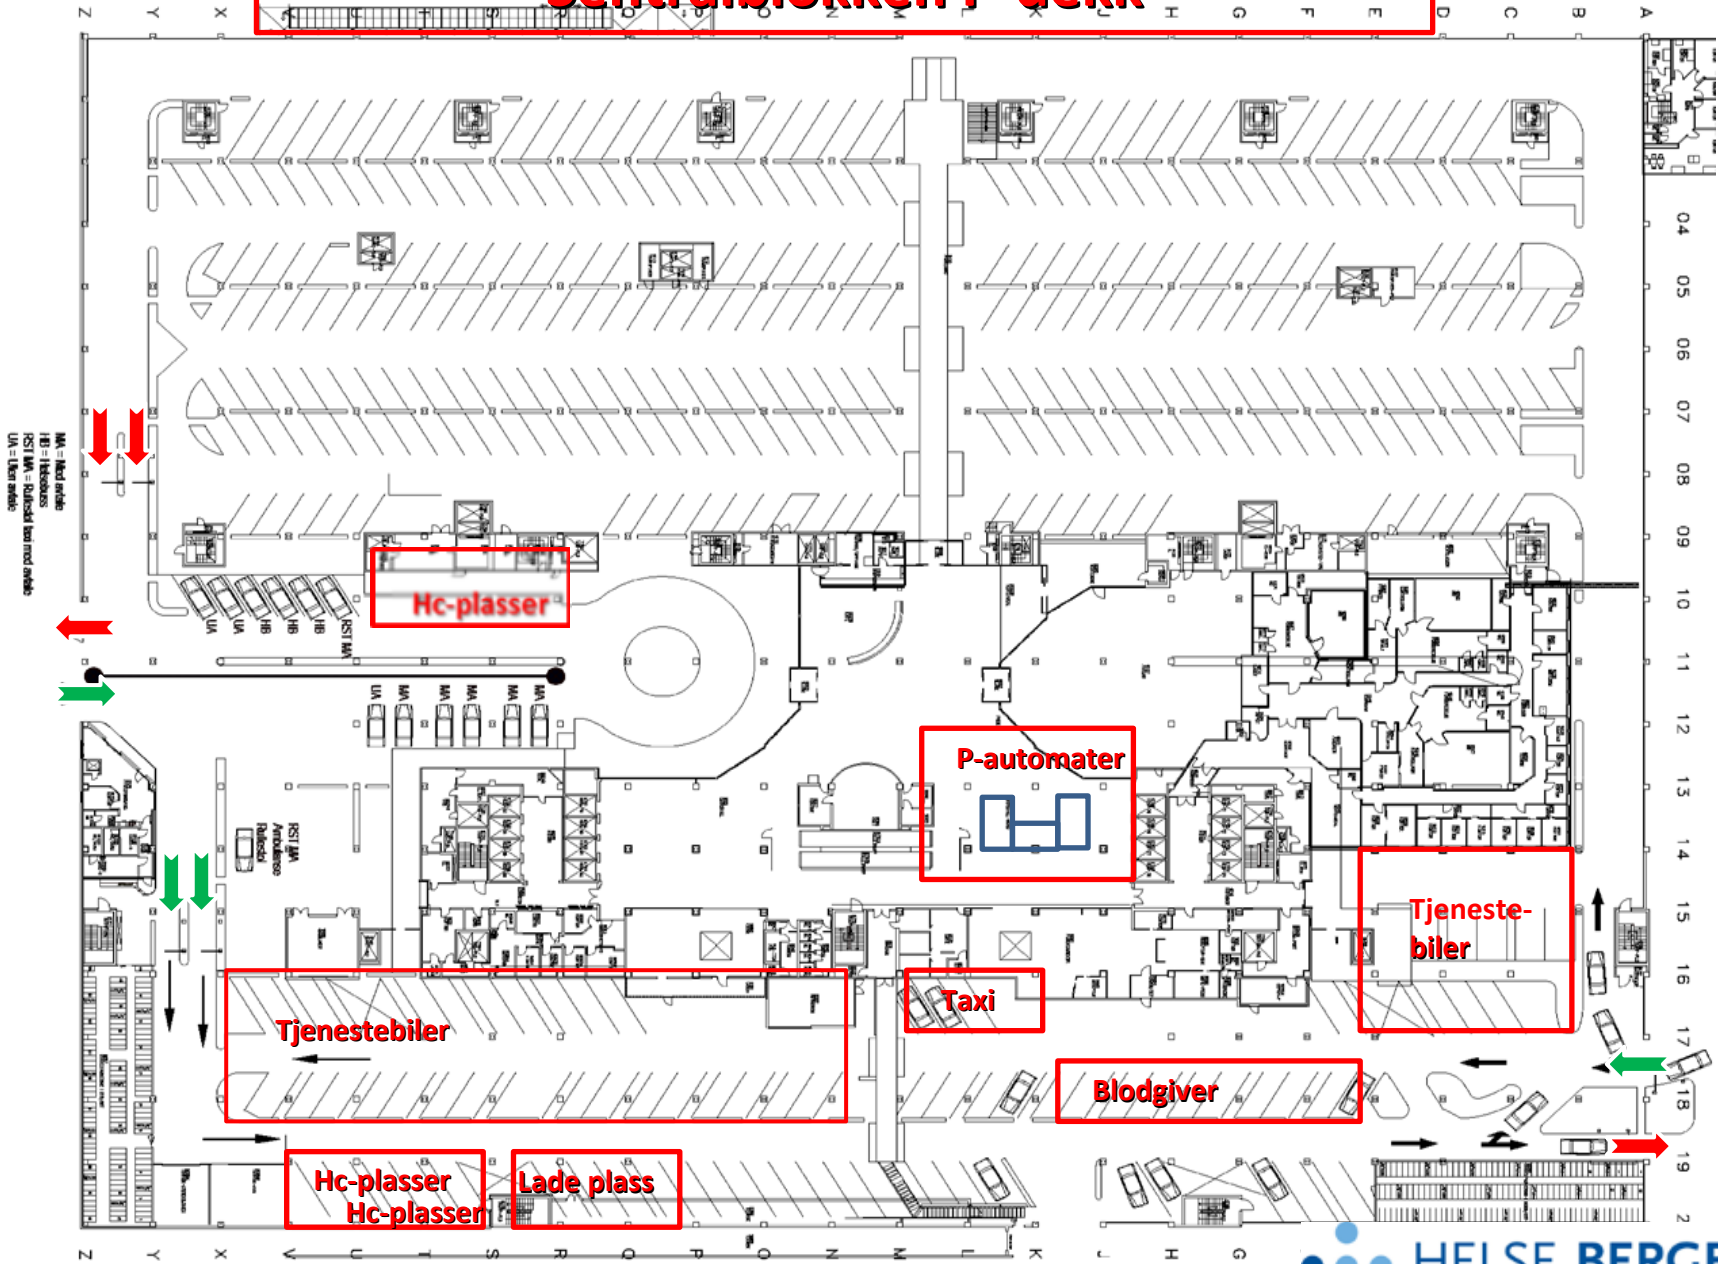

# Ny forskrift HC parkering

- Bilde to og tre er dagen regulering av HC plasser
- Bilde fire og fem er regulering etter nye forskrifter

# Sentralblokken P-dekk

# Hovedområdet

Hotell

P-hus

PRIVAT OMRÅDE  
P  
Avgiftsbelagt  
parkering i  
merkede felt.

585

# Sentralblokken P-dekk

MA = Hand avtale  
HB = Helsebuss  
RST MA = Rutsjeford med avtale  
VA = Livet avtale