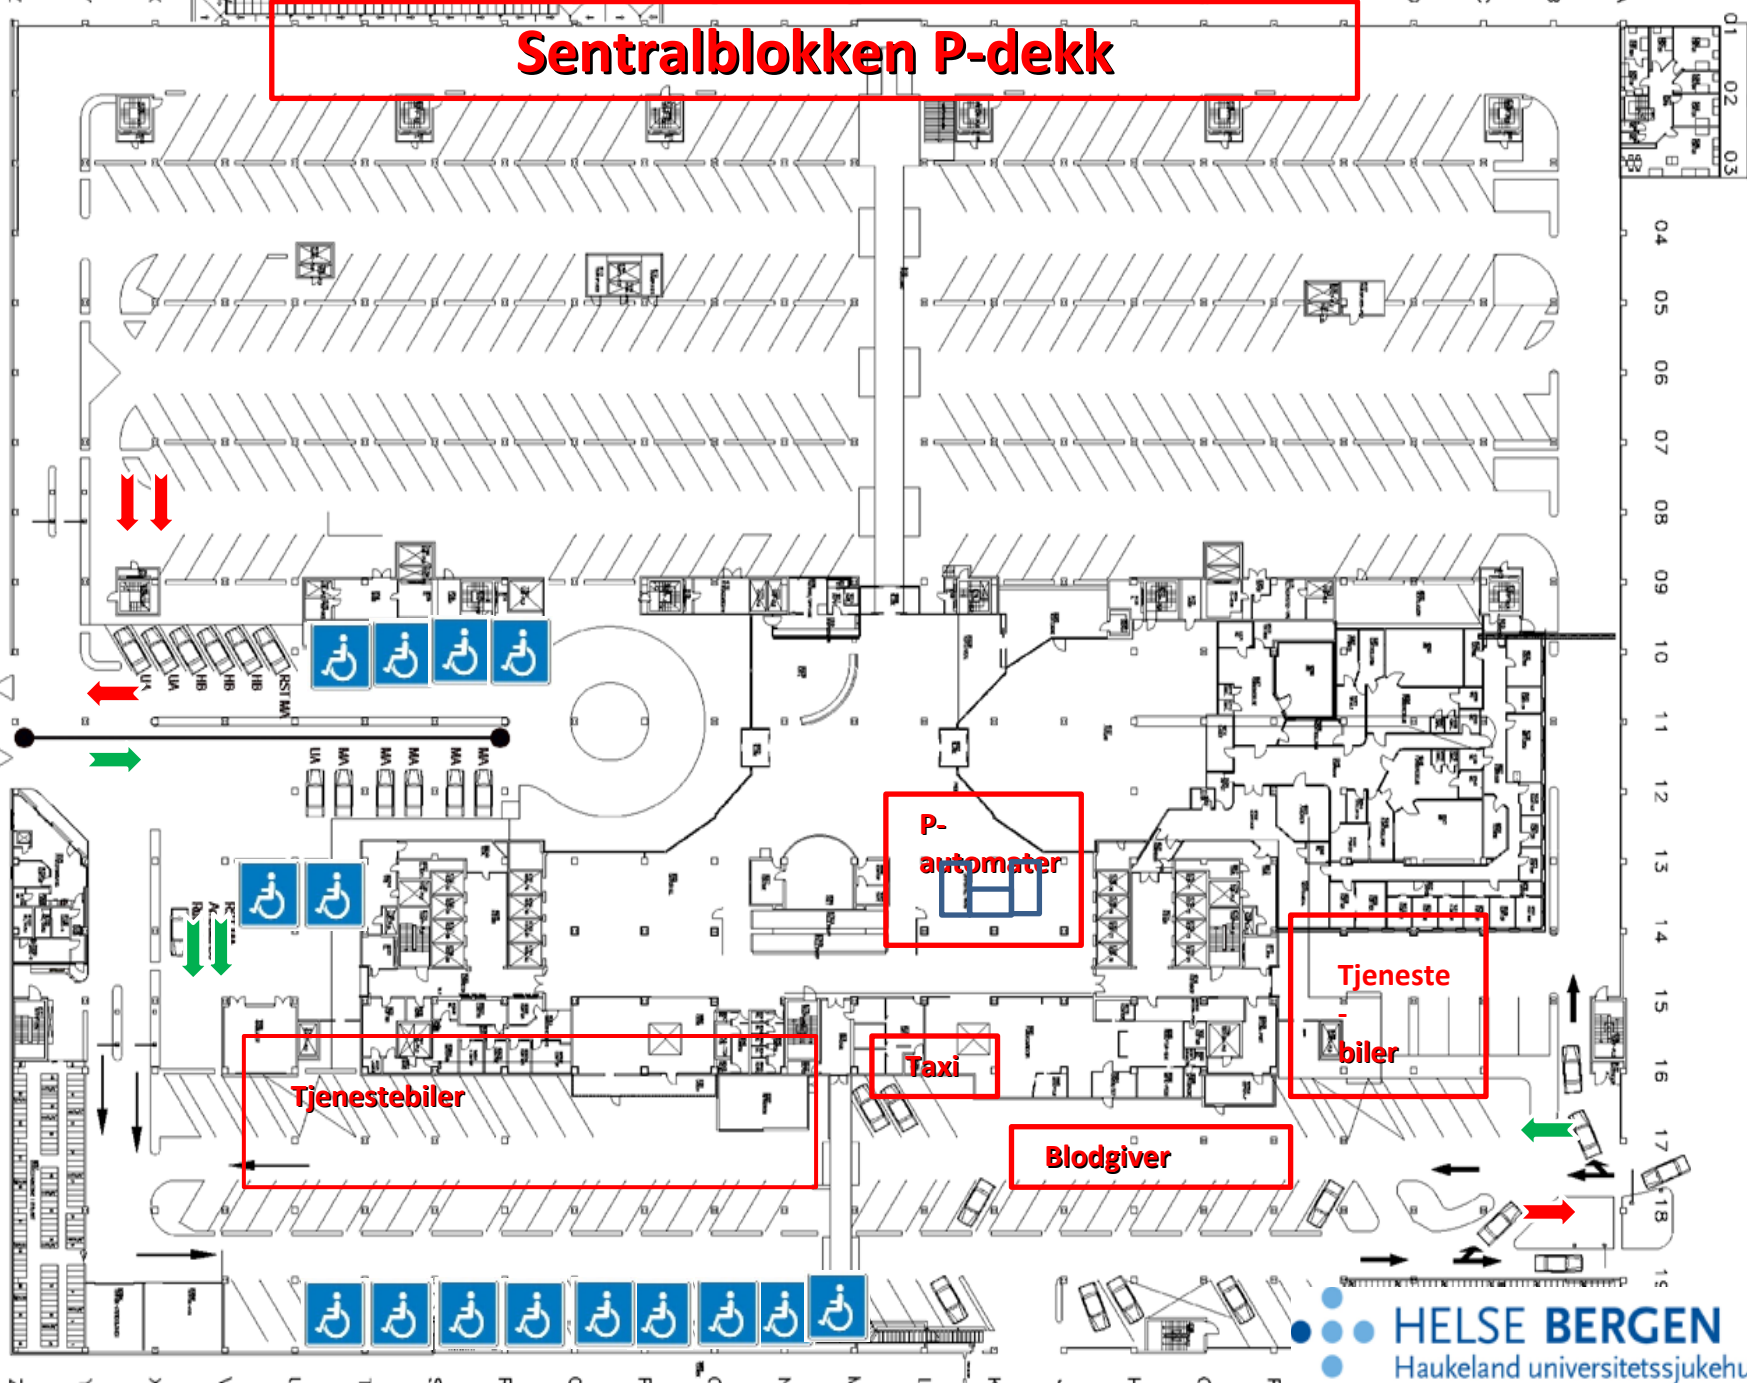

# Sentralblokken P-dekk

MA = Hand avtale  
HB = Helsebuss  
RST MA = Rutsjeford med avtale  
VA = Livet avtale