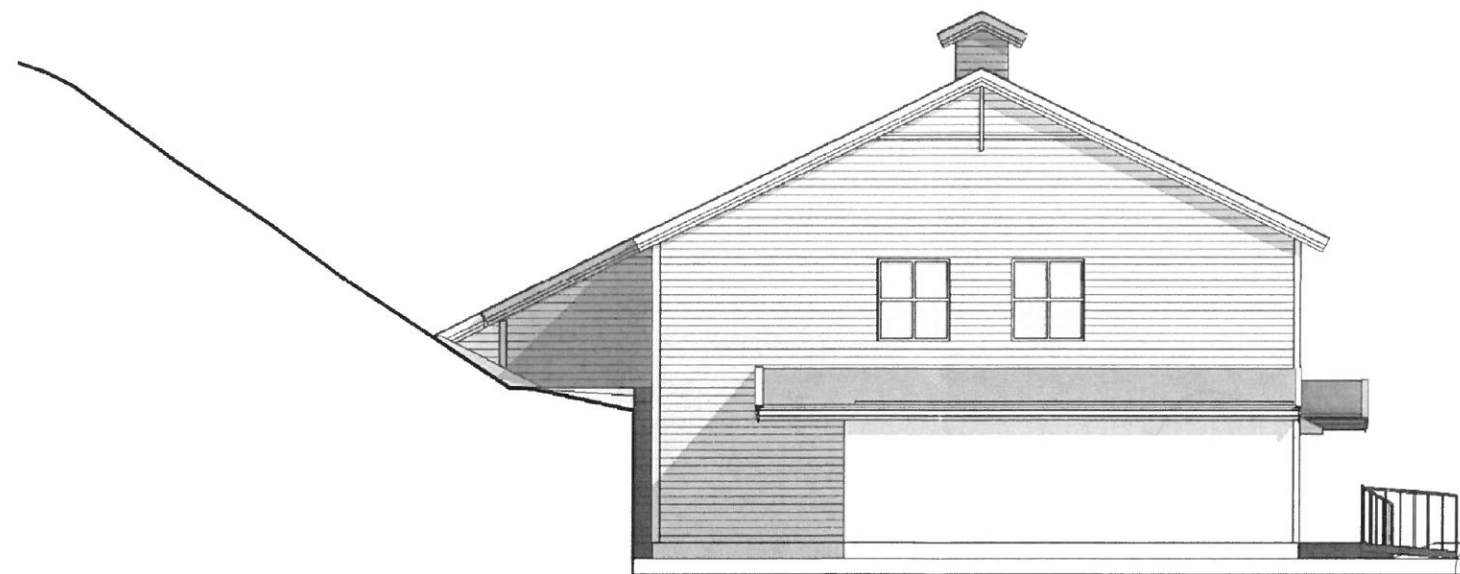

E - 7
Fasade vendret

PROJ. NR.		FAG		BYGGNR.		TEGN. NR.		DEL.	
2401		ARK		54		10			

TEGN.		MÅL	
VERKSTEDSBYGG		1:100	
FASADE <i>Nord Aust</i>		A2	
J. AKSE		06.11.11	

HORDALAND
FYLKESKOMMUNE