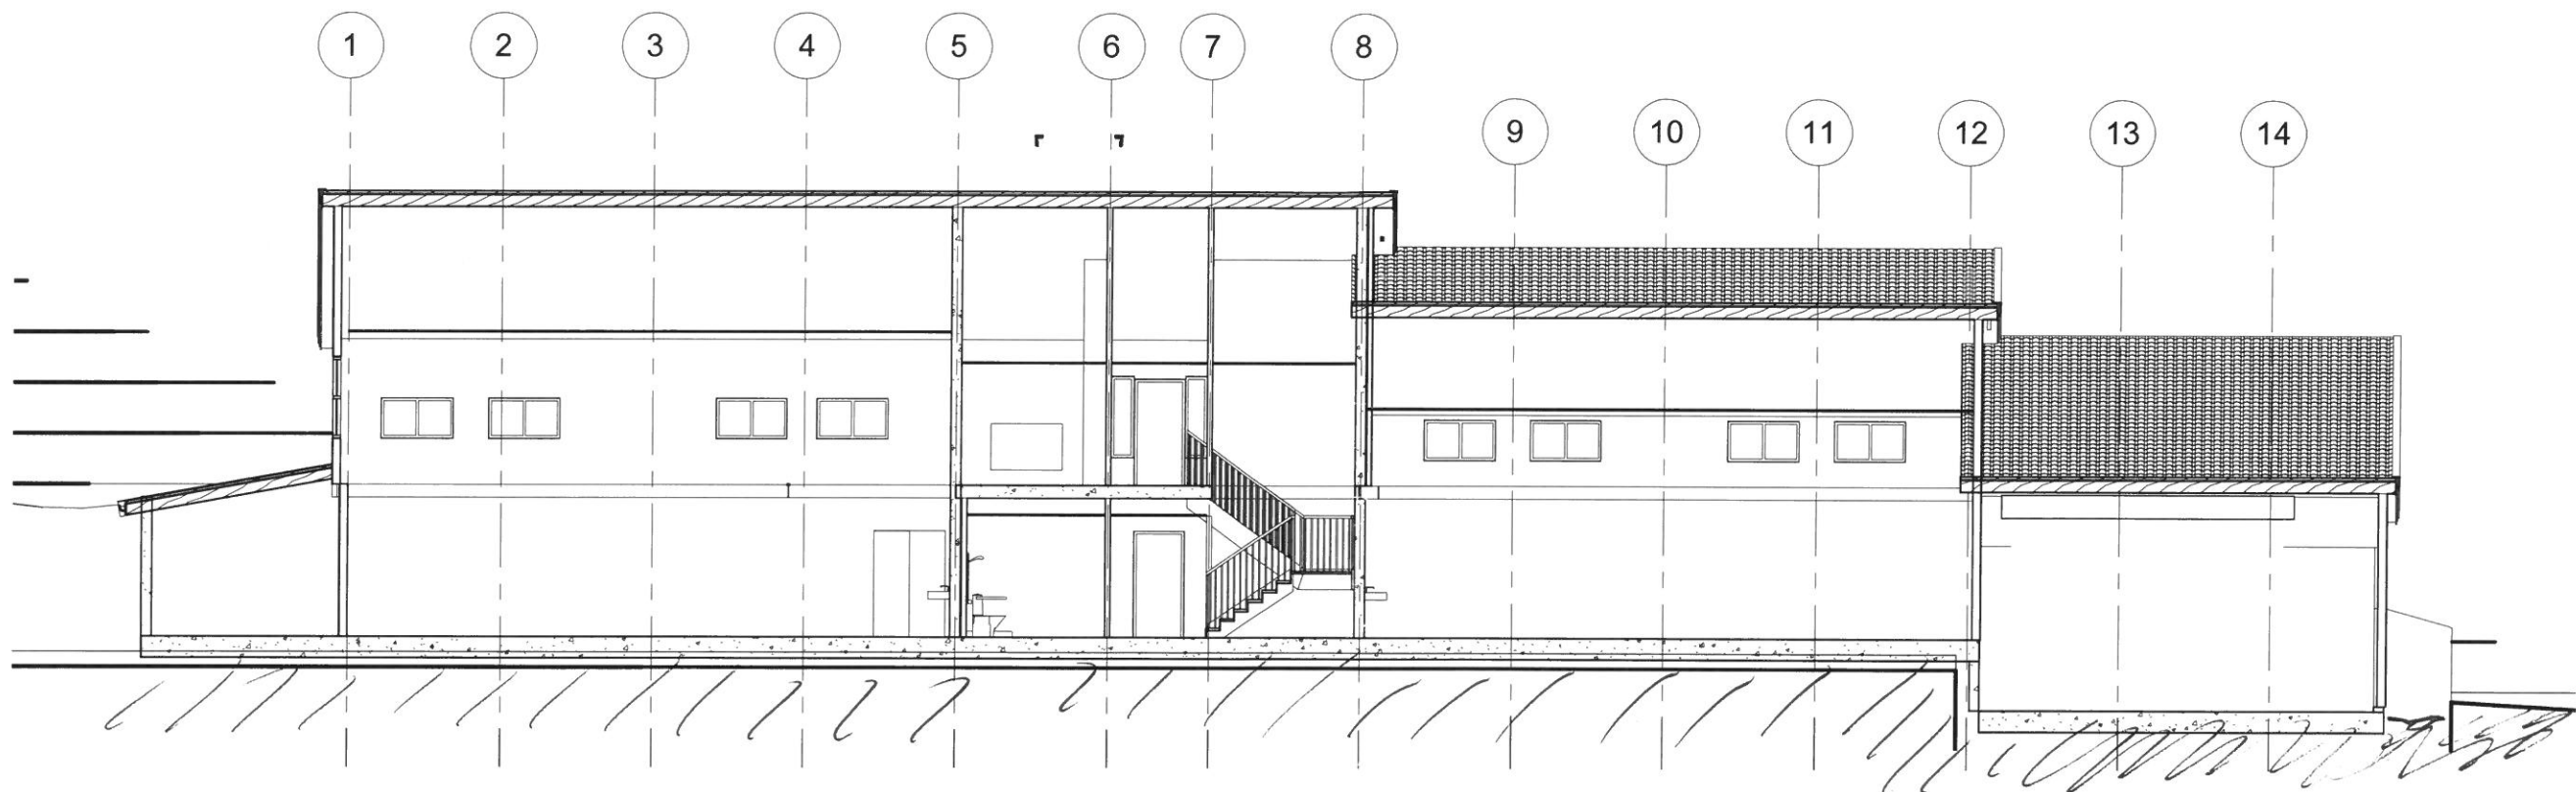

Dato:	11.10.2017	Tegn. Nr:	Gnr 97 Bnr 1
Målestokk:	1:100	E - 1	Tiltakshaver:
Tak og vegger rundt eks vaskeplass		plan	HORDALAND FYLKESKOMMUNE
Stend vgs			Agnis Mowinckels gate 5
Hördnesvegen 10			5020 Bergen
5244 Fana			

Ta mål på stedet.
 A: [takstoler
 Rev. 24.10.17 LK Leithaug

PROSJEKT STEND VDG.SKULE FANA VEIEN 249, 5244 FANA	
TEGN. VERKSTEDSBYGG	MÅL. 1:100 ORG. FORM A3

Dato: 11.10.2017 Målestokk: 1:100	Tegn. Nr: E - 2	Gnr 97 Bnr 1
Tak og vegger rundt eks vaskeplass Stend vgs Hordnesvegen 10 5244 Fana	snitt	Tiltakshaver:  HORDALAND FYLKESKOMMUNE Agnes Mowinckels gate 5 5020 Bergen