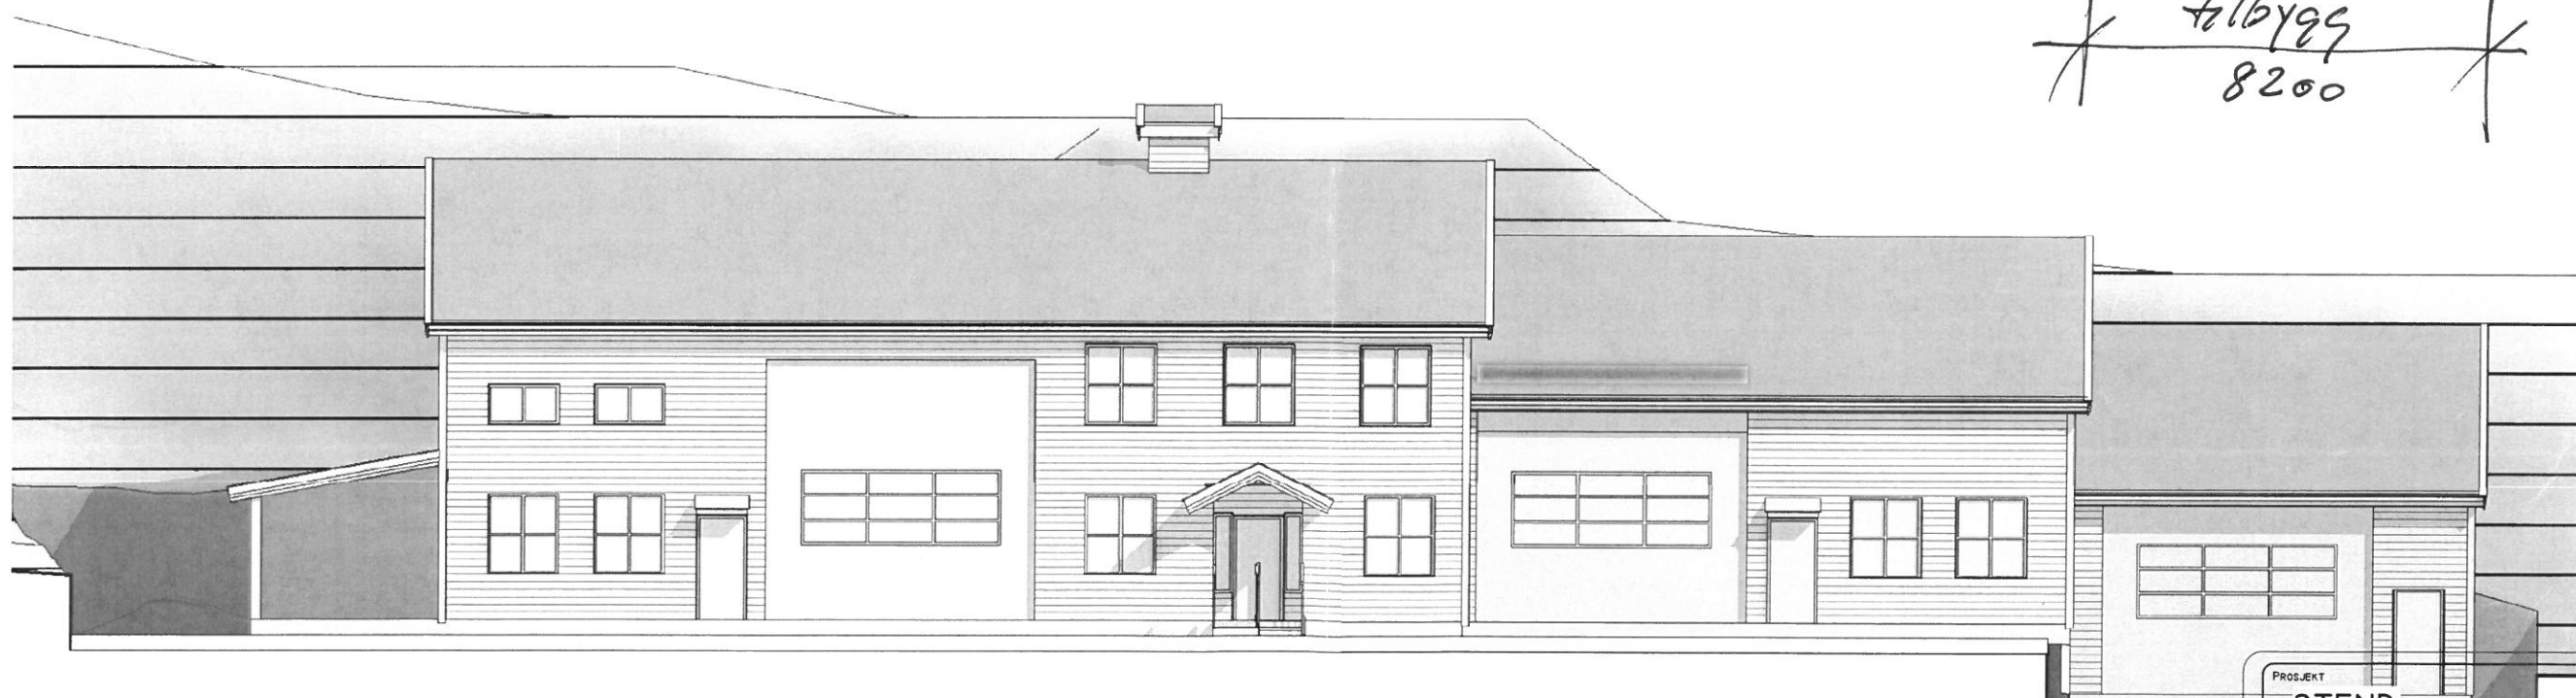

8200
8200

E-5

PROSJEKT	
STEND VDG. SKULE FANAVEIEN 249, 5244 FANA	
TEGN.	SKALA
VERKSTEDSBYGG	1:100
FASADE Nordvest	A2
PROSJ. NR.	BYGGNR.
2401	ARK 54 09
DEL.	DEL.
REV.	06.11.11

HORDALAND
FYLKESKOMMUNE