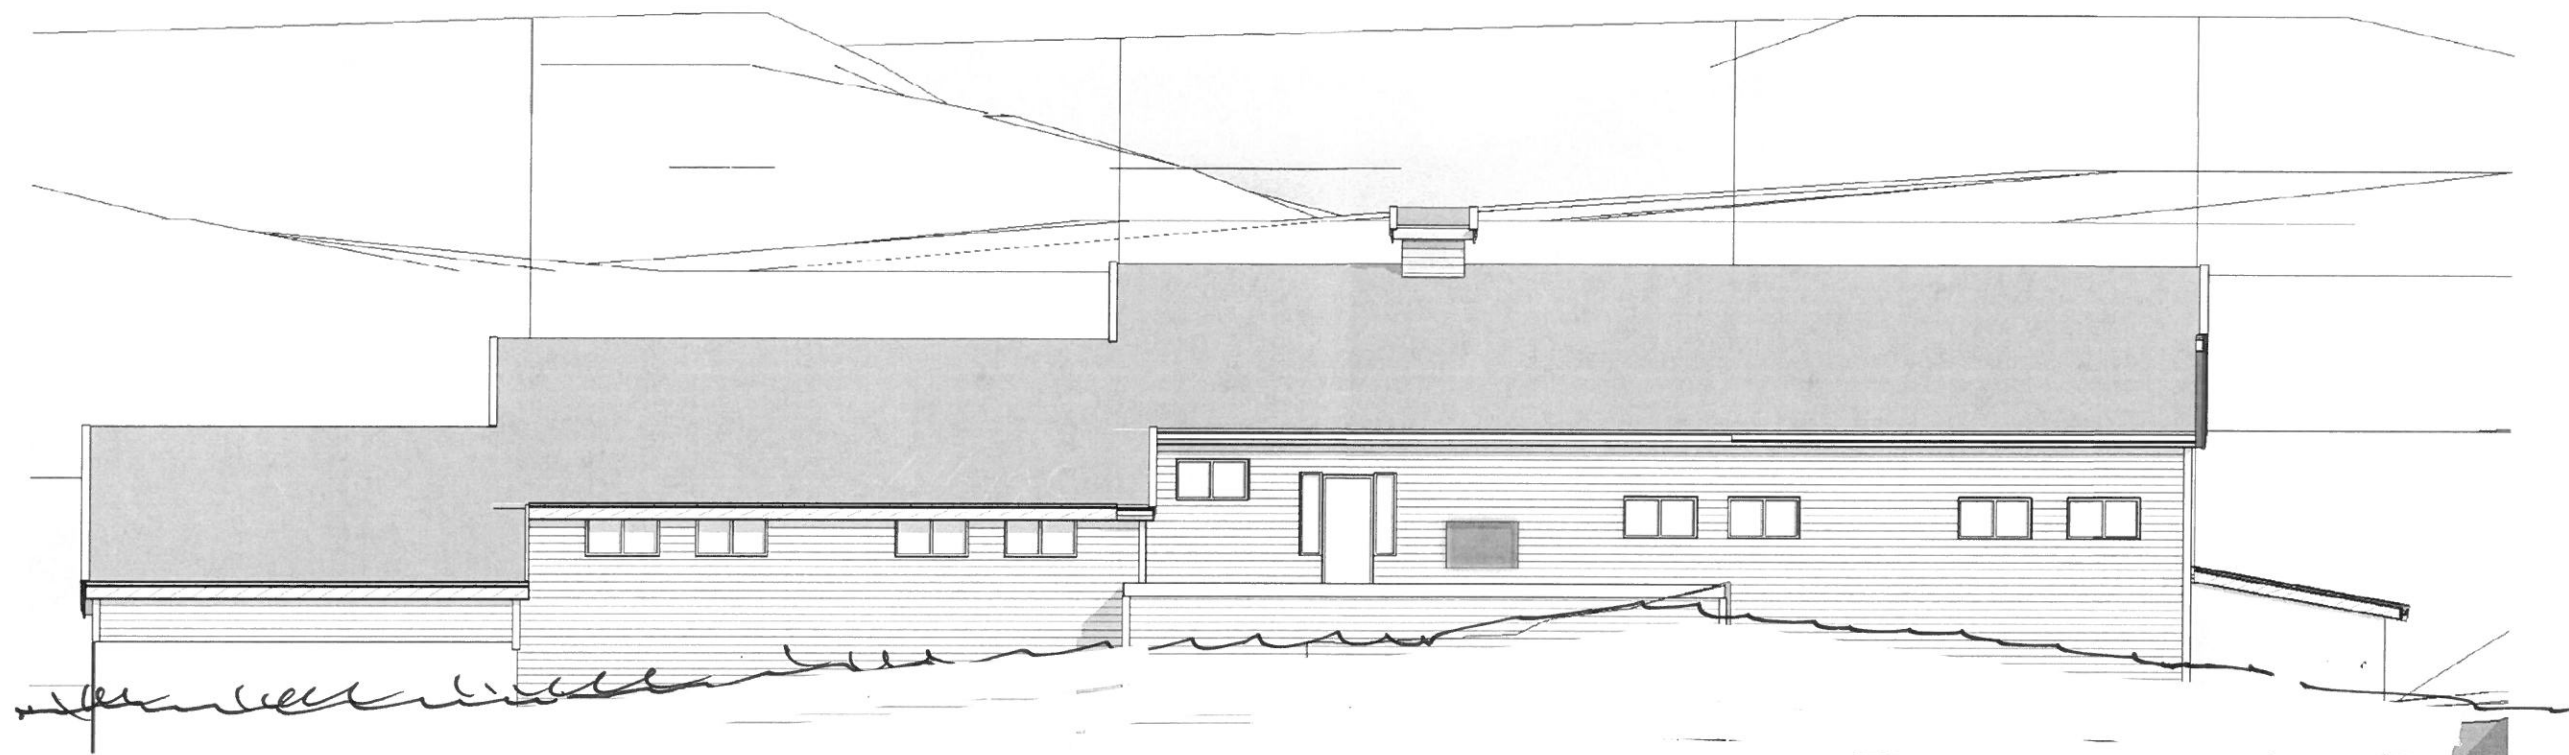

 HORDALAND
FYLKESKOMMUNE

8200
8200

E-5

PROSJEKT	
STEND VDG. SKULE FANAVEIEN 249, 5244 FANA	
TEGN.	SKALA
VERKSTEDSBYGG	1:100
FASADE Nordvest	A2
PROSJ. NR.	BYGGNR.
2401	ARK 54 09
DEL.	DEL.
REV.	06.11.11

HORDALAND
FYLKESKOMMUNE