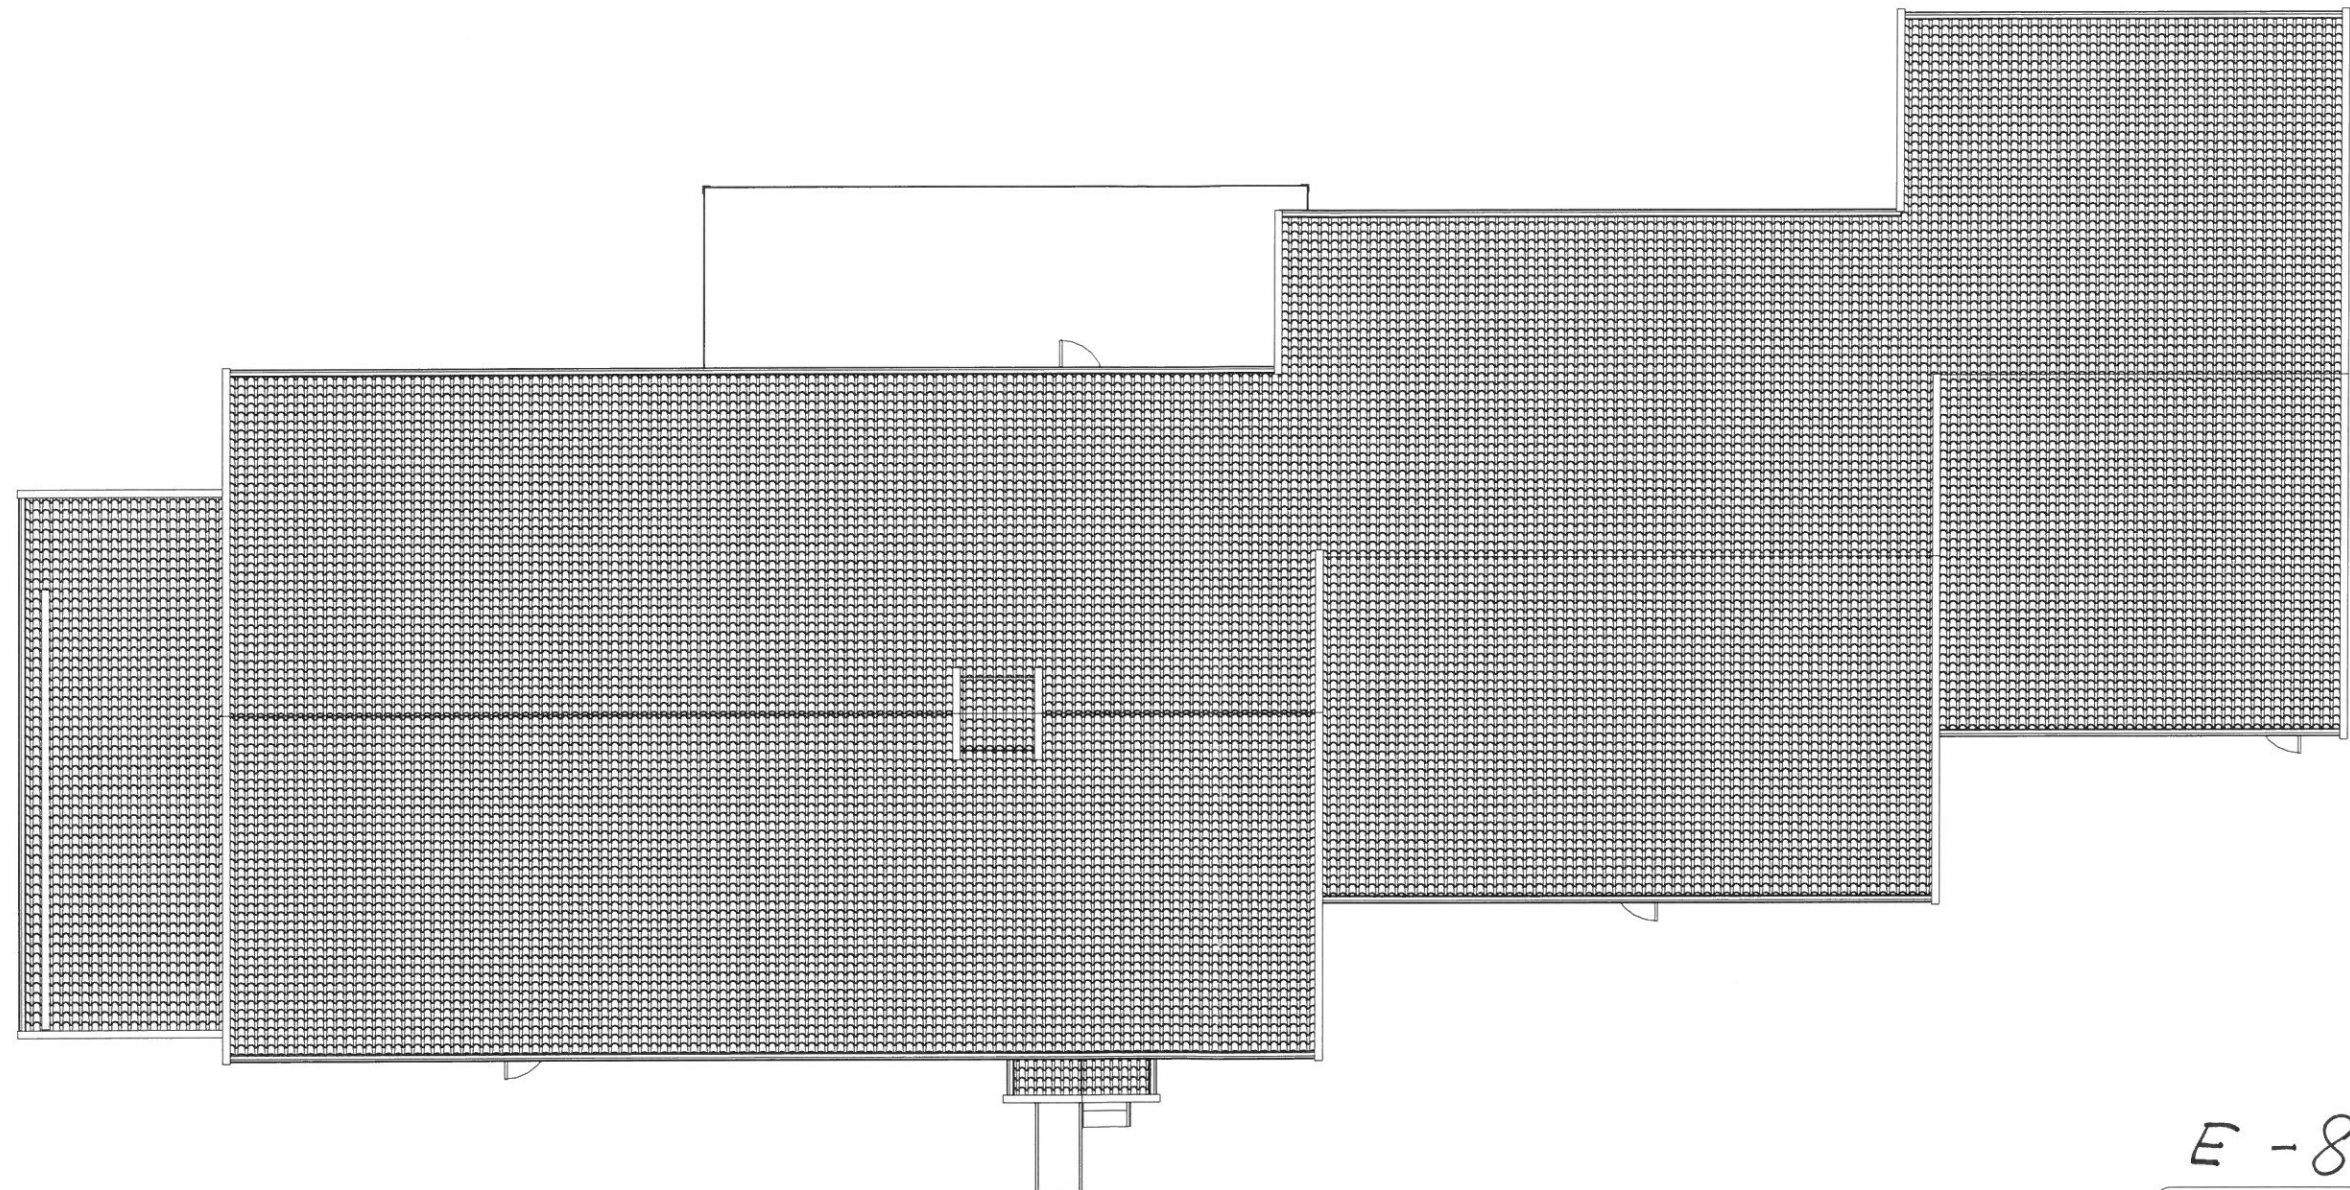

tilbygg

E-8

PROSJEKT			
STEND VDG. SKULE			
FANAVEIEN 249, 5244 FANA			
TEGN		MÅL	
VERKSTEDSBYGG		1:100	
TAKPLAN		A2	
PROSJ. NR.		BYGGNR.	
2401	ARK	54	03
FAG		TEGN. NR.	
ARK		03	
DEL		DEL	
SIGN.		DATE	
J. AKSE		06.11.11	
REV.		REV.	

HORDALAND
FYLKESKOMMUNE