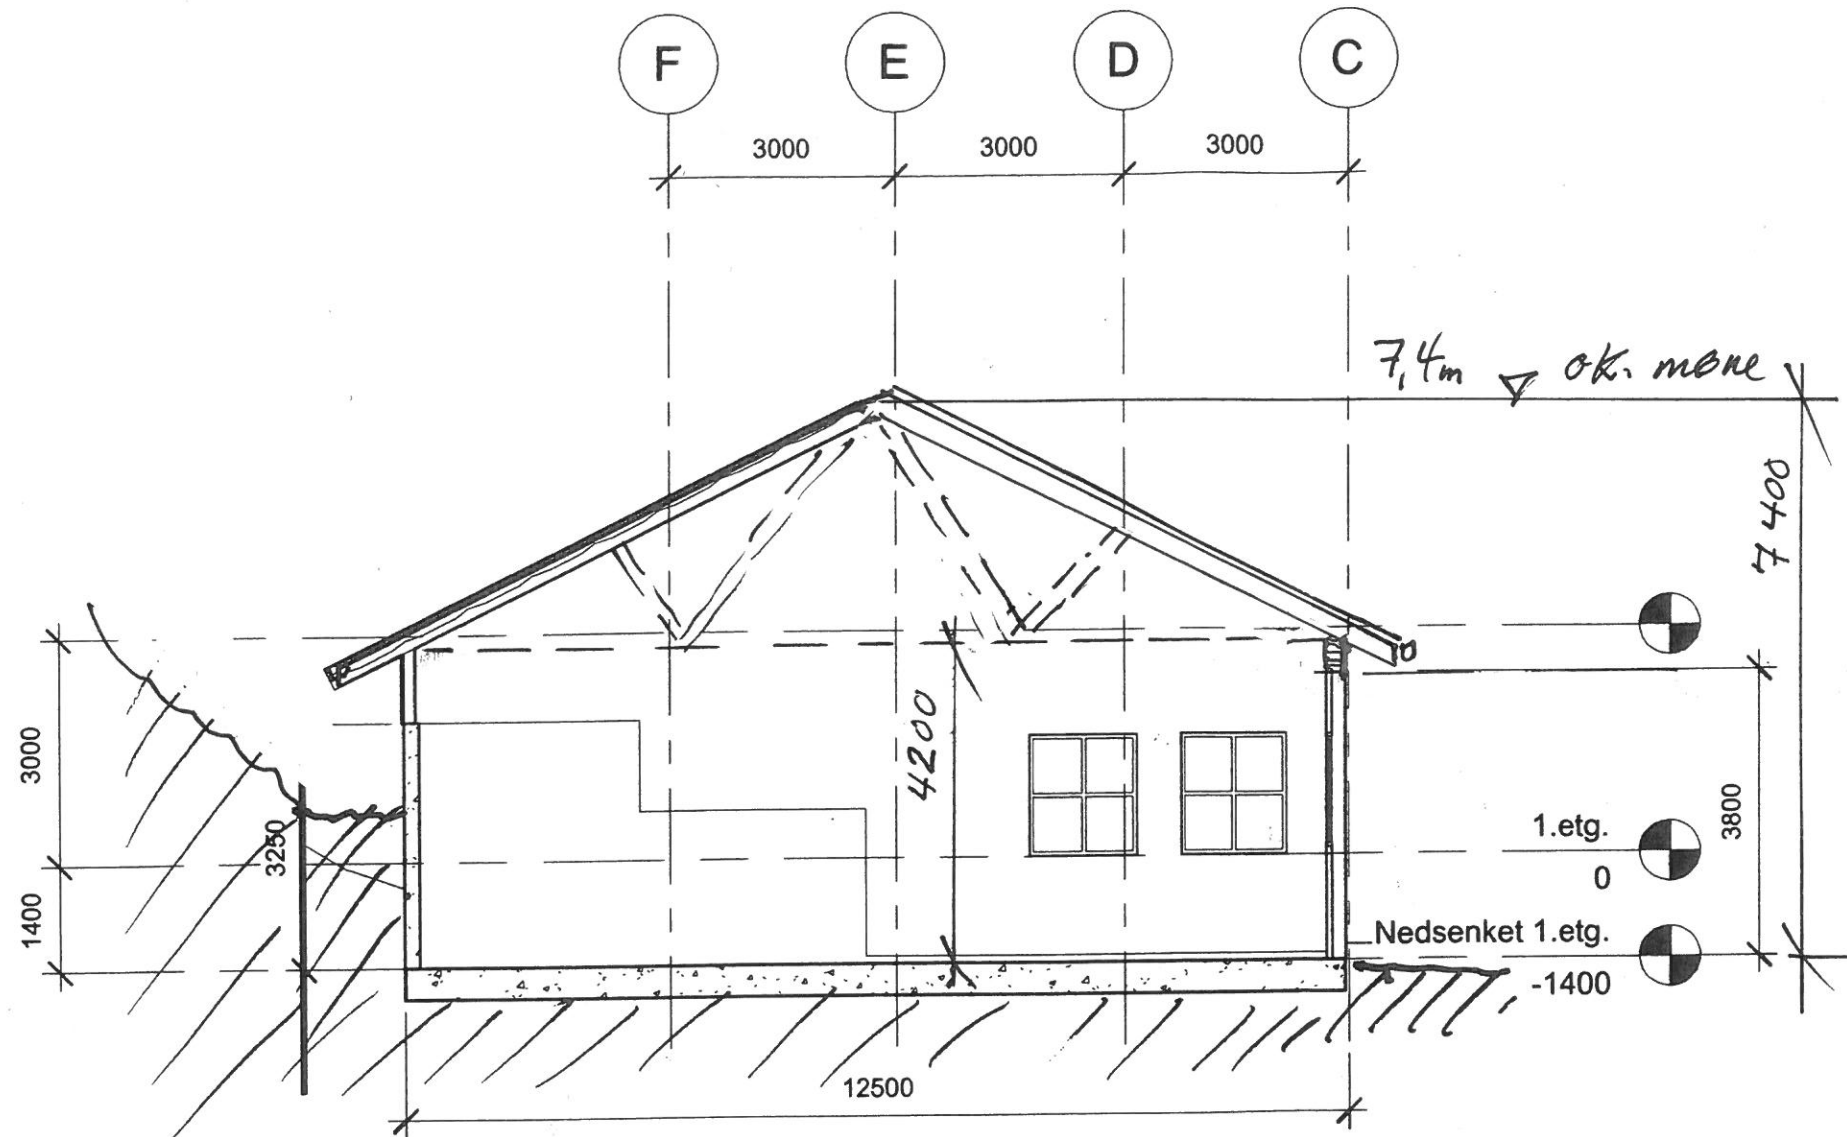

Dato:	11.10.2017	Tegn. Nr:	Gnr 97 Bnr 1
Målestokk:	1:100	E - 1	Tiltakshaver:
Tak og vegger rundt eks vaskeplass		plan	HORDALAND FYLKESKOMMUNE
Stend vgs			Agnis Mowinckels gate 5
Hördnesvegen 10			5020 Bergen
5244 Fana			

Ta mål på stedet.
 A: [takstoler
 Rev. 24.10.17 LK Leithaug

PROSJEKT STEND VDG.SKULE FANA VEIEN 249, 5244 FANA	
TEGN. VERKSTEDSBYGG	MÅL. 1:100 ORG. FORM A3

Dato: 11.10.2017 Målestokk: 1:100	Tegn. Nr: E - 2	Gnr 97 Bnr 1
Tak og vegger rundt eks vaskeplass Stend vgs Hordnesvegen 10 5244 Fana	snitt	Tiltakshaver:  HORDALAND FYLKESKOMMUNE Agnes Mowinckels gate 5 5020 Bergen