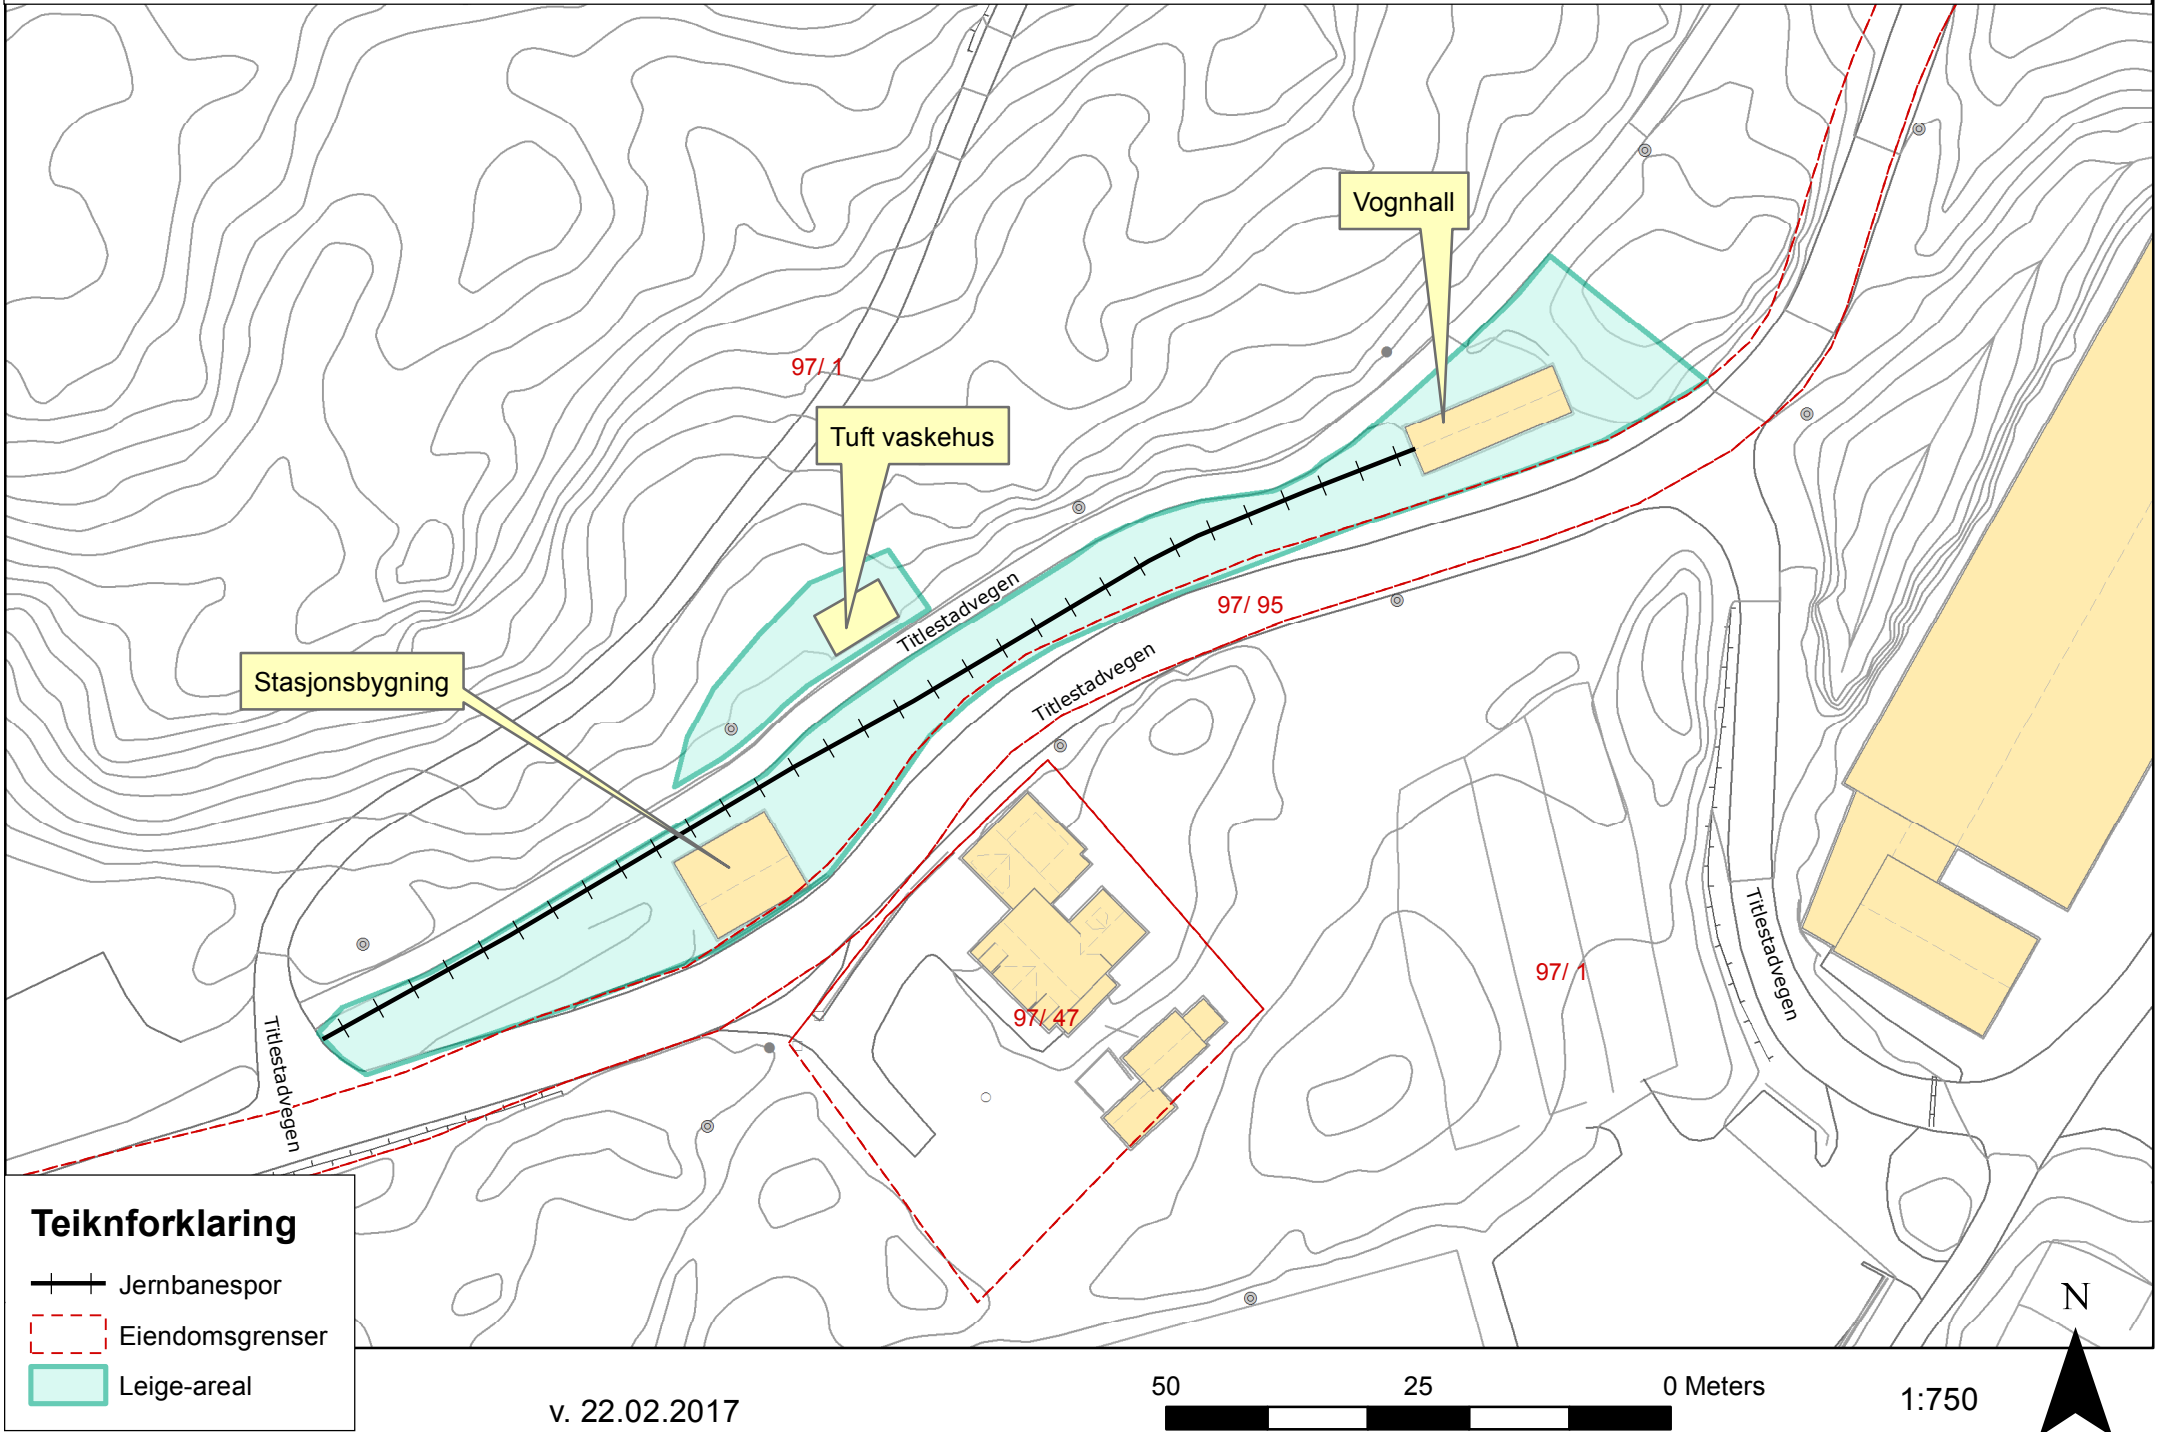

Stend stasjon - kart til leigekontrakt HFK - Osbanens Venner

Teiknforklaring

- +— Jernbanespor
- - - Eiendomsgrenser
- Leige-areal

v. 22.02.2017

50

25

0 Meters

1:750