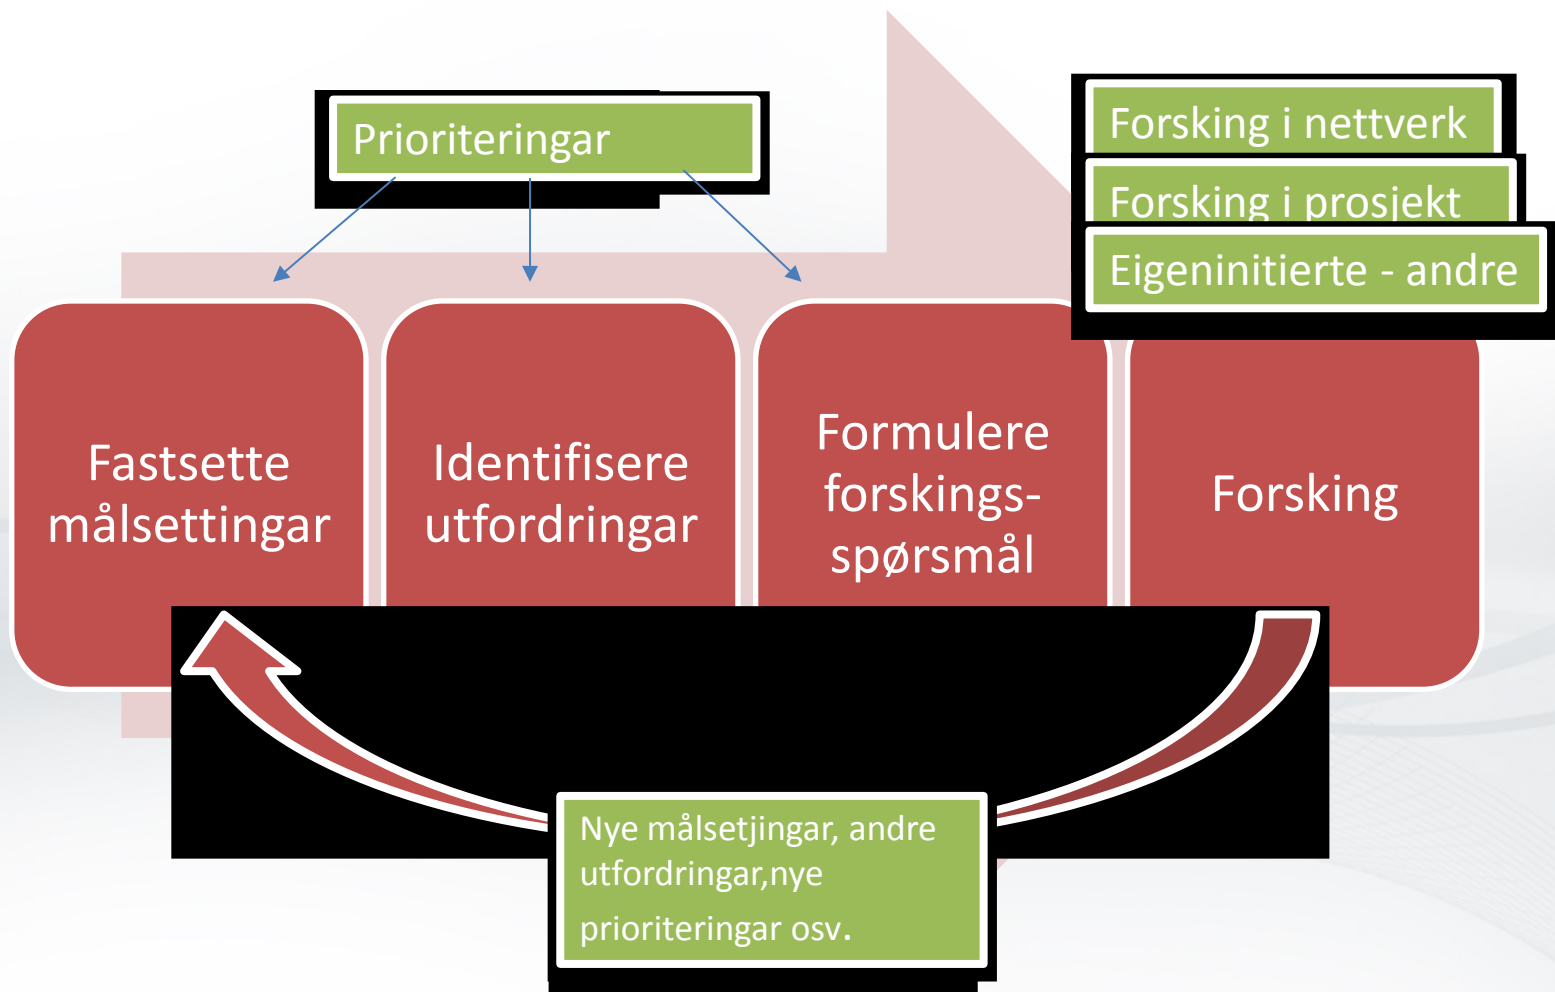

Gjennom:

- Utarbeiding av FoU-strategi for Vestnorsk fjordlandskap
- Utvikling av nasjonale og internasjonale forskingsnettverk knytt til Vestnorsk fjordlandskap og Grøn Fjord
- Utvikling av FoU-prosjekt på lokalt, nasjonalt og internasjonalt nivå
- Kopling mellom forsking, utdanning og formidlingsarbeid knytt til Verdsarvområdet
- Oppbygging av eit koordinerende kunnskapsmiljø i Geiranger

FoU-strategi

- Kva?
- Korleis?
- Når?
- Kvifor?

Kva?

FoU-strategi

Ein paraply for kunnskapsutvikling i Vestnorsk fjordlandskap

Reiseliv

Miljøovervaking

Besøk

Planlegging

Landbruk

Heilskaplegging

planlegging

Forskningsområde nn

Tanken bak arbeidet

FoU-strategi for Vestnorsk fjordlandskap 2014-2019

SAMANDRAG	1
BAKGRUNN	2
<i>Arbeidet med strategien</i>	2
MÅLSETTINGAR	2
OVERORDNA PRINSIPP	4
UTFORDRINGAR OG FORSKINGSOMRÅDE	4
TOPP PRIORITERTE FORSKINGSOMRÅDE	5
DELVIS PRIORITERTE FORSKINGSOMRÅDE	5
ØNSKA FORSKINGSOMRÅDE	5
INTERNASJONALISERING	5
ARBEIDSMETODAR	5
FORMIDLING	5
AKTØRAR	5