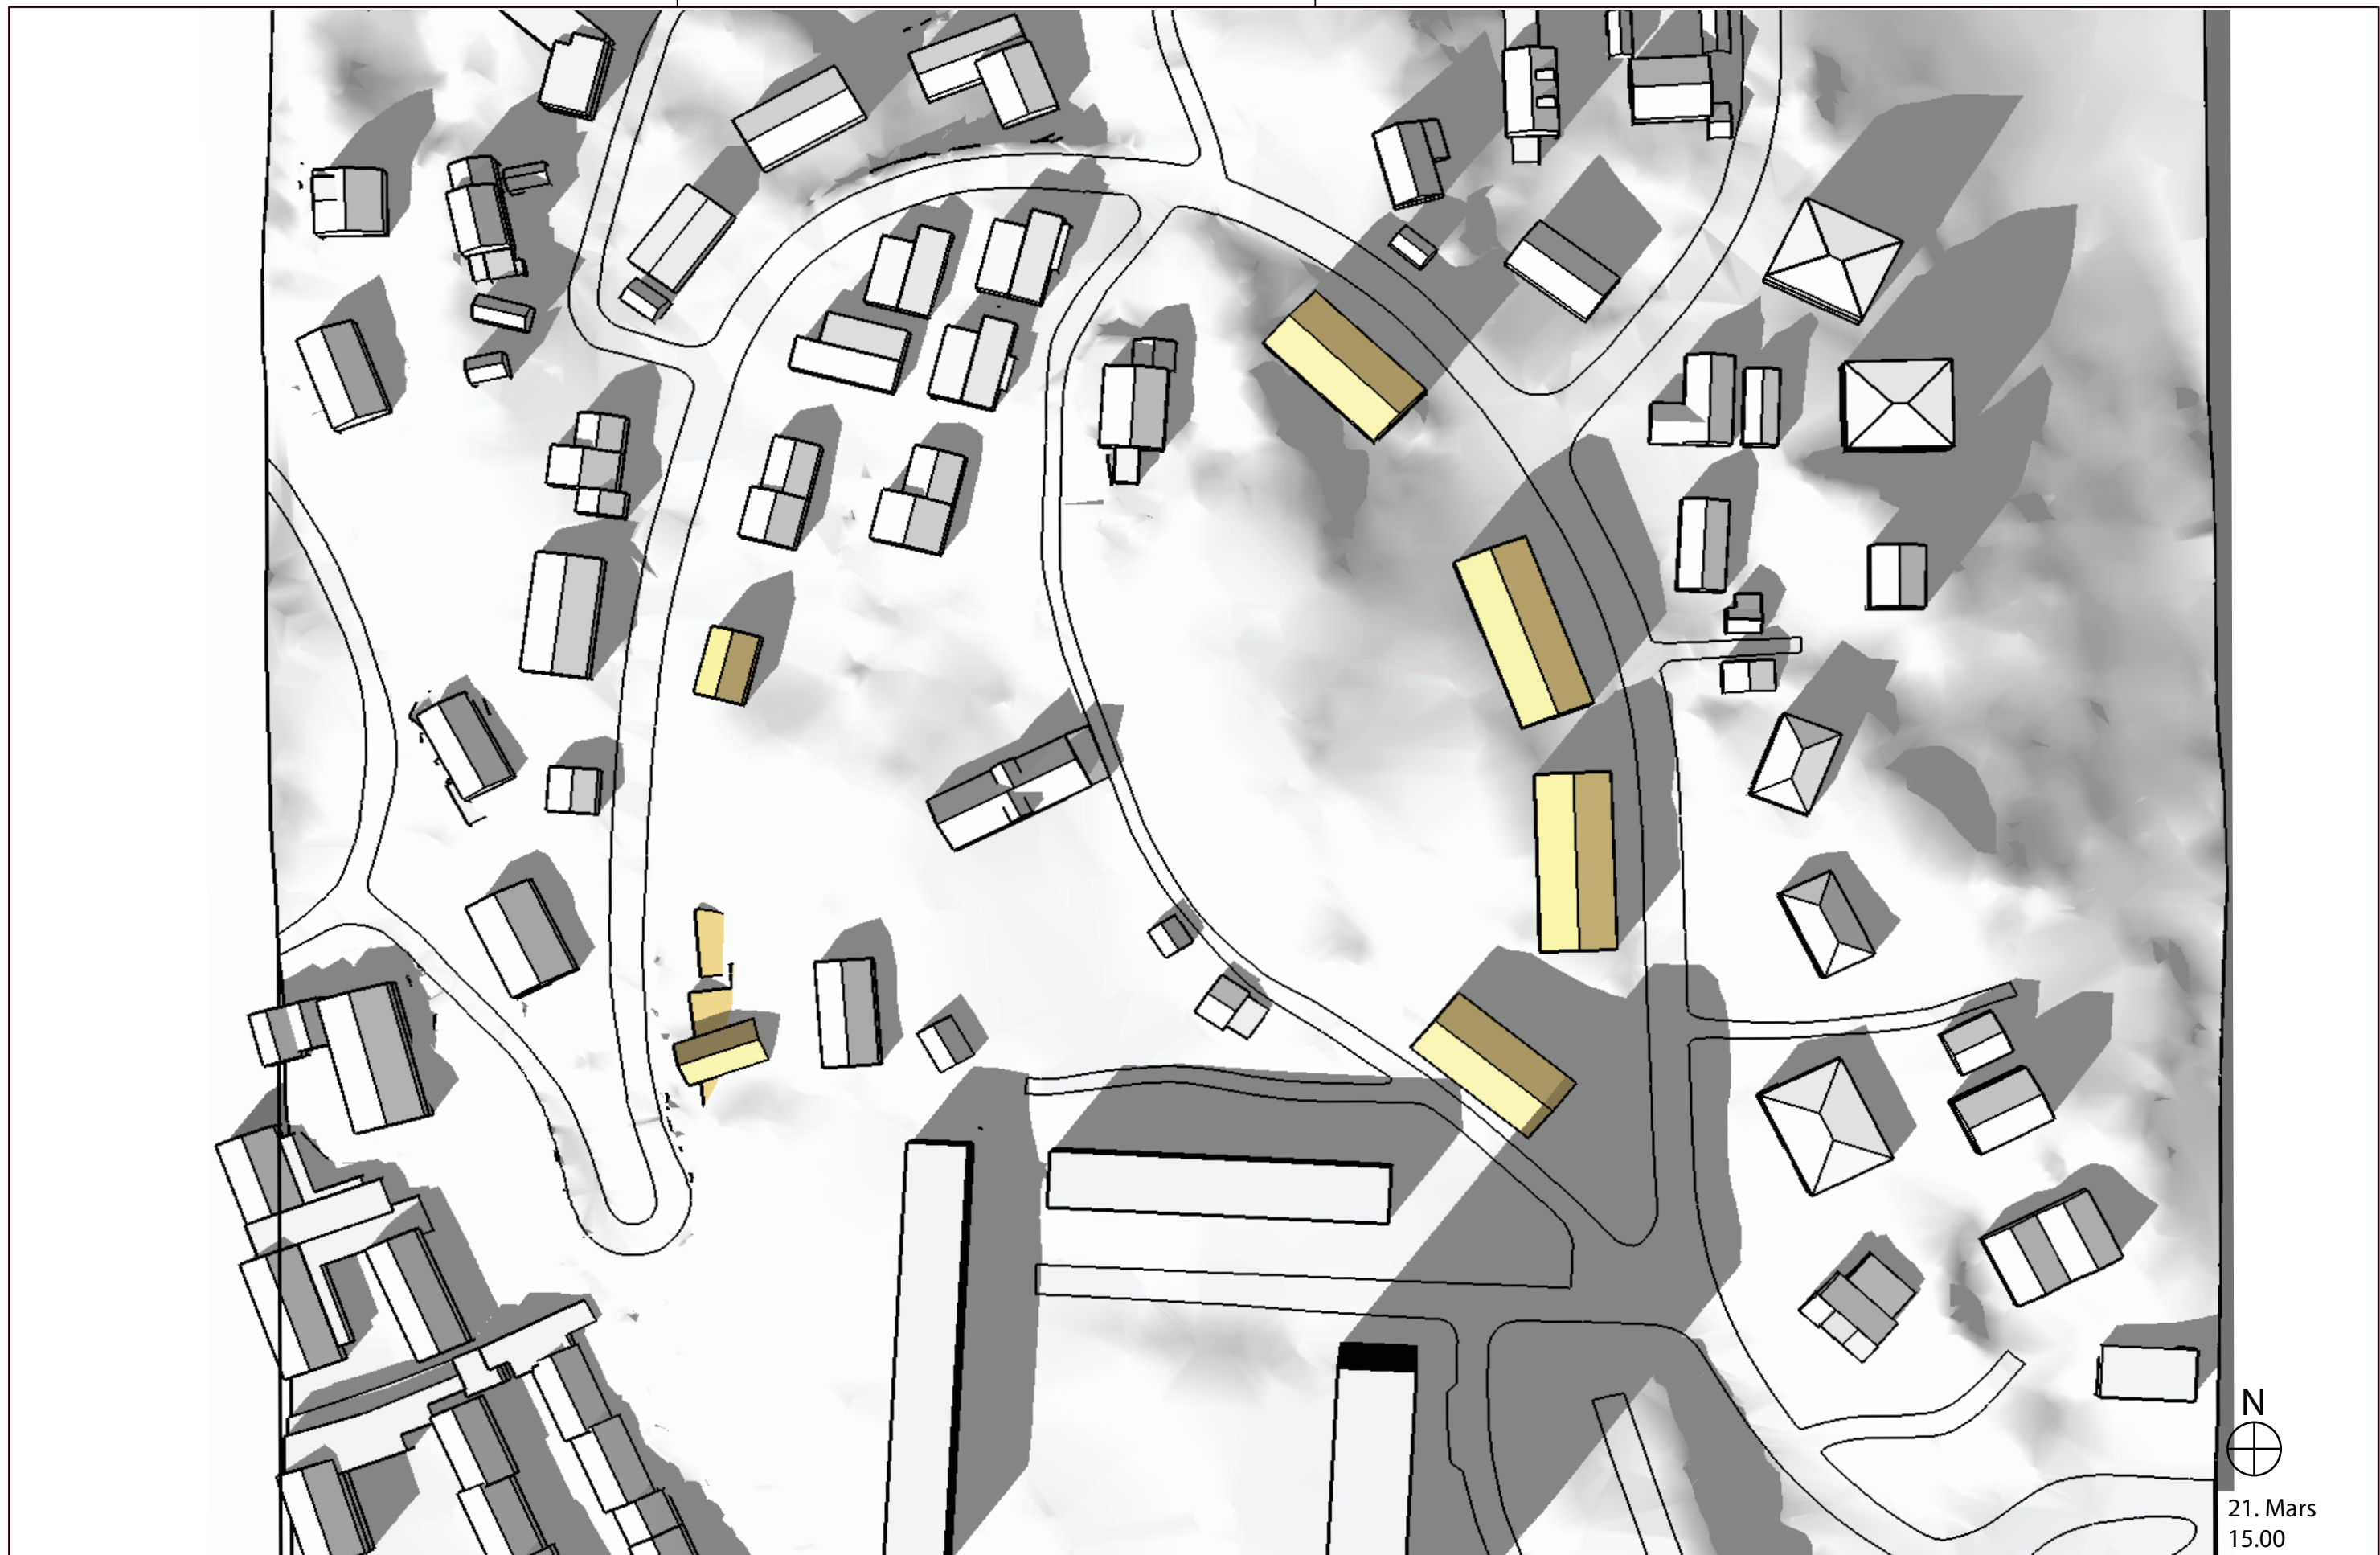

Sol- og skygge studie
Framtidig situasjon

TEGN. NR.:

FAG TYPE ETG. LØPENR.

REV.:

-

21. Mars
12.00

21. Mars
15.00

PROSJEKT:
Slettebakken hovedgård

OPPDRAGSGIVER:
Eiut AS

OPPDRAGSLEDER: TEGN: MÅLESTOKK:
KBF
OPPDRAGSNR.: KONTR.: DATO: FASE:
535246-01 14.08.2017 **Prosjektfase**

TEGNING:
Sol- og skygge studie
Framtidig situasjon

TEGN. NR.:
REV.:
FAG TYPE ETG. LØPENR.

TEGNING:

Sol- og skygge studie
Framtidig situasjon

TEGN. NR.:

REV.:

FAG TYPE ETG. LØPENR.

20. Mai
12.00

PROSJEKT:
Slettebakken hovedgård

OPPDRAGSGIVER:
Eiut AS