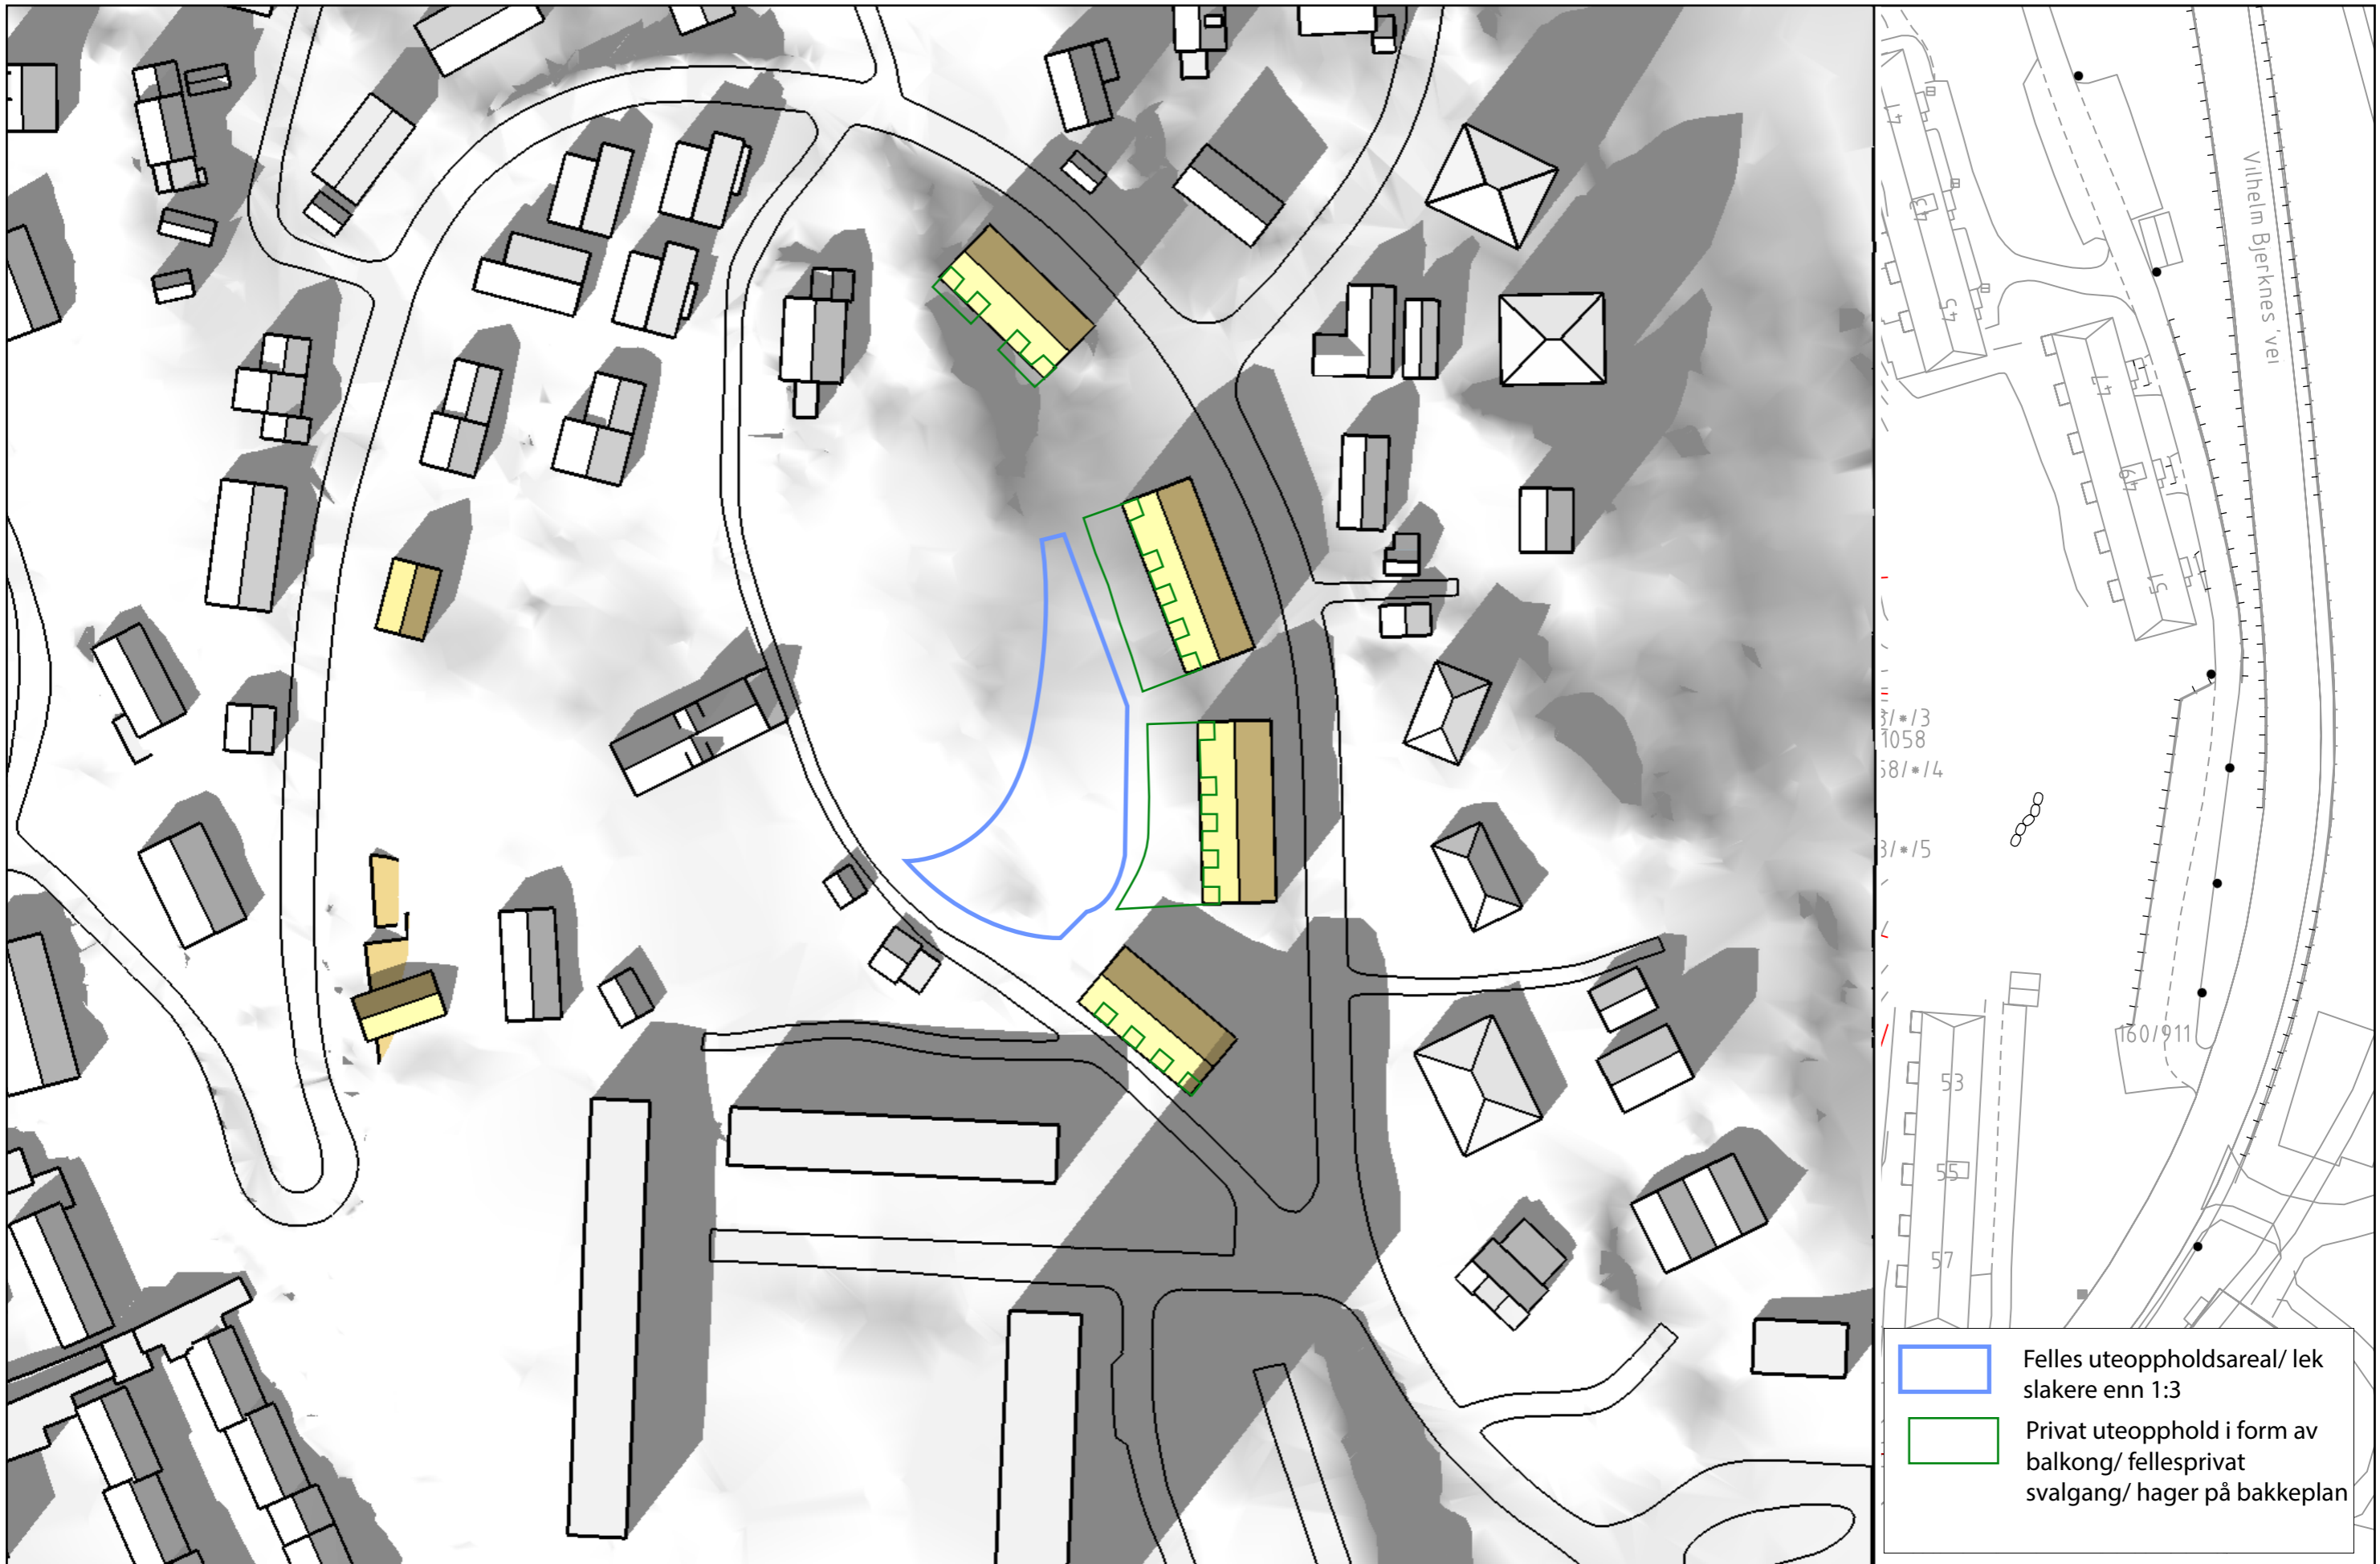

- Felles uteoppholdsareal/ lek slakere enn 1:3
- Privat uteopphold i form av balkong/ fellesprivat svalgang/ hager på bakkeplan