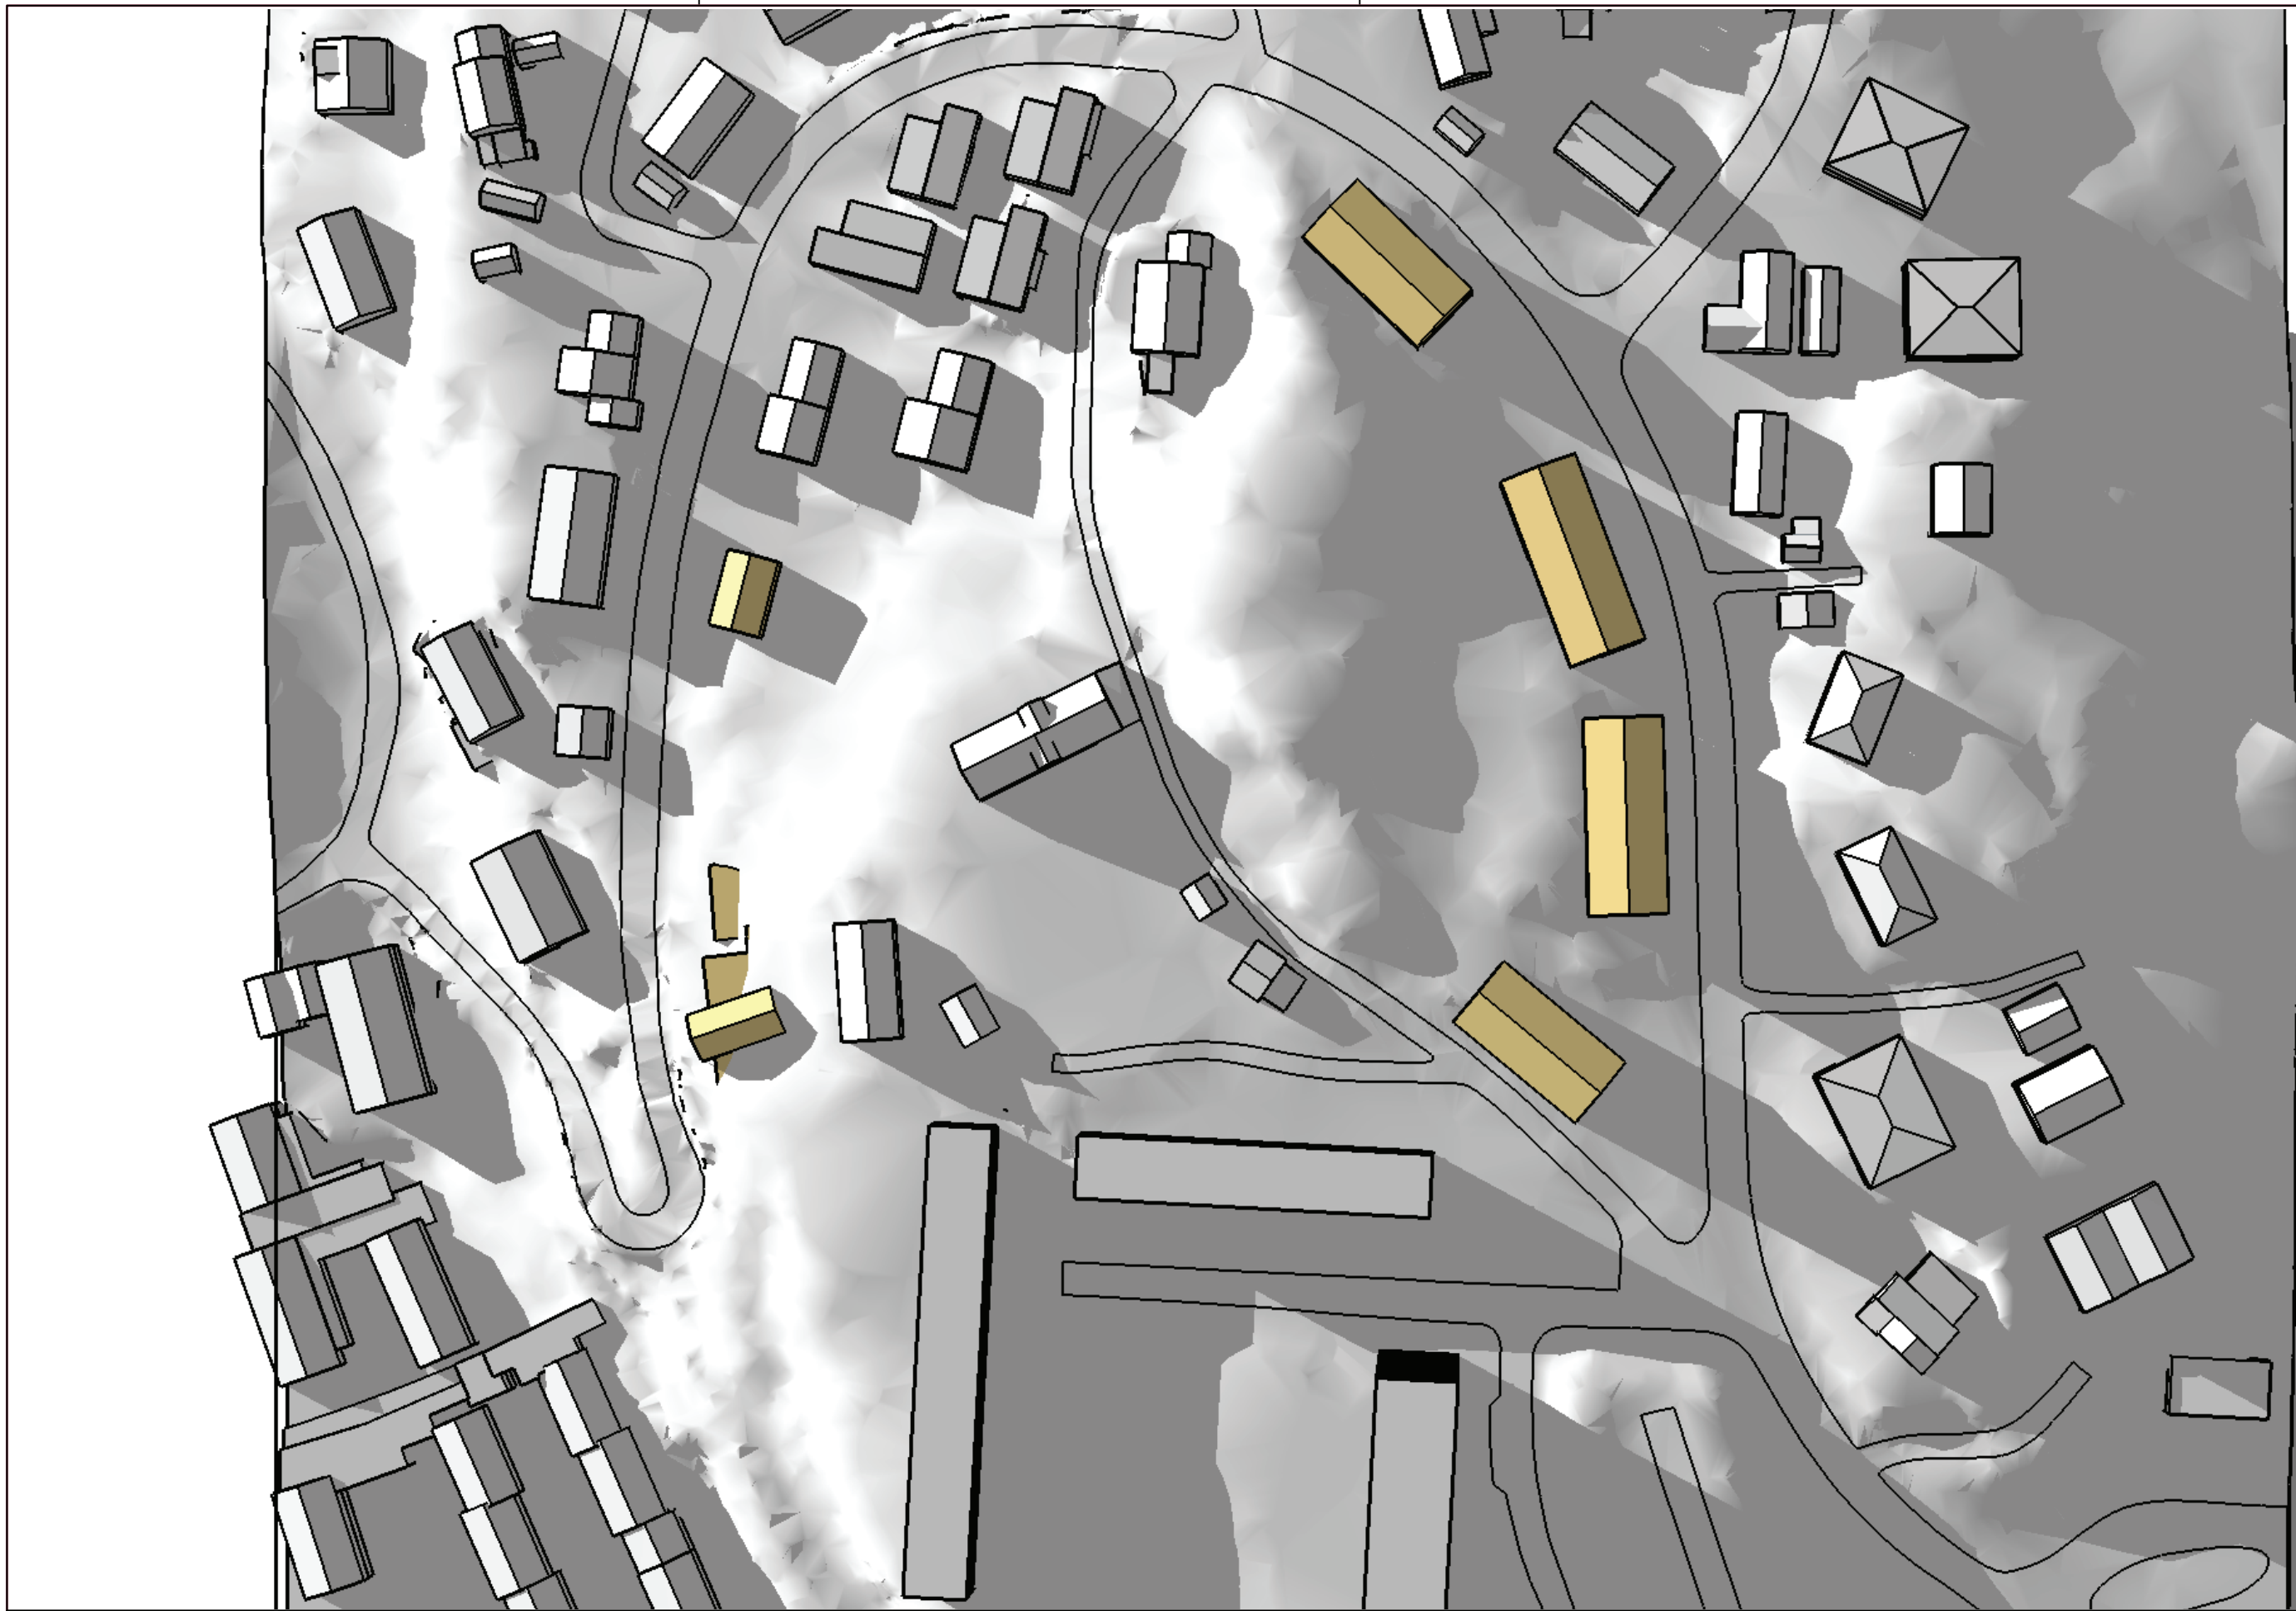

21. Juni
20.00

PROSJEKT:
Slettebakken hovedgård

OPPDRAGSGIVER:
Eiut AS

OPPDRAGSLEDER: TEGN: MÅLESTOKK:
KBF
OPPDRAGSNR.: KONTR.: DATO: FASE:
535246-01 14.08.2017 **Prosjektfase**

TEGNING:
Sol- og skygge studie
Framtidig situasjon

TEGN. NR.: REV.:
FAG TYPE ETG. LØPENR. -