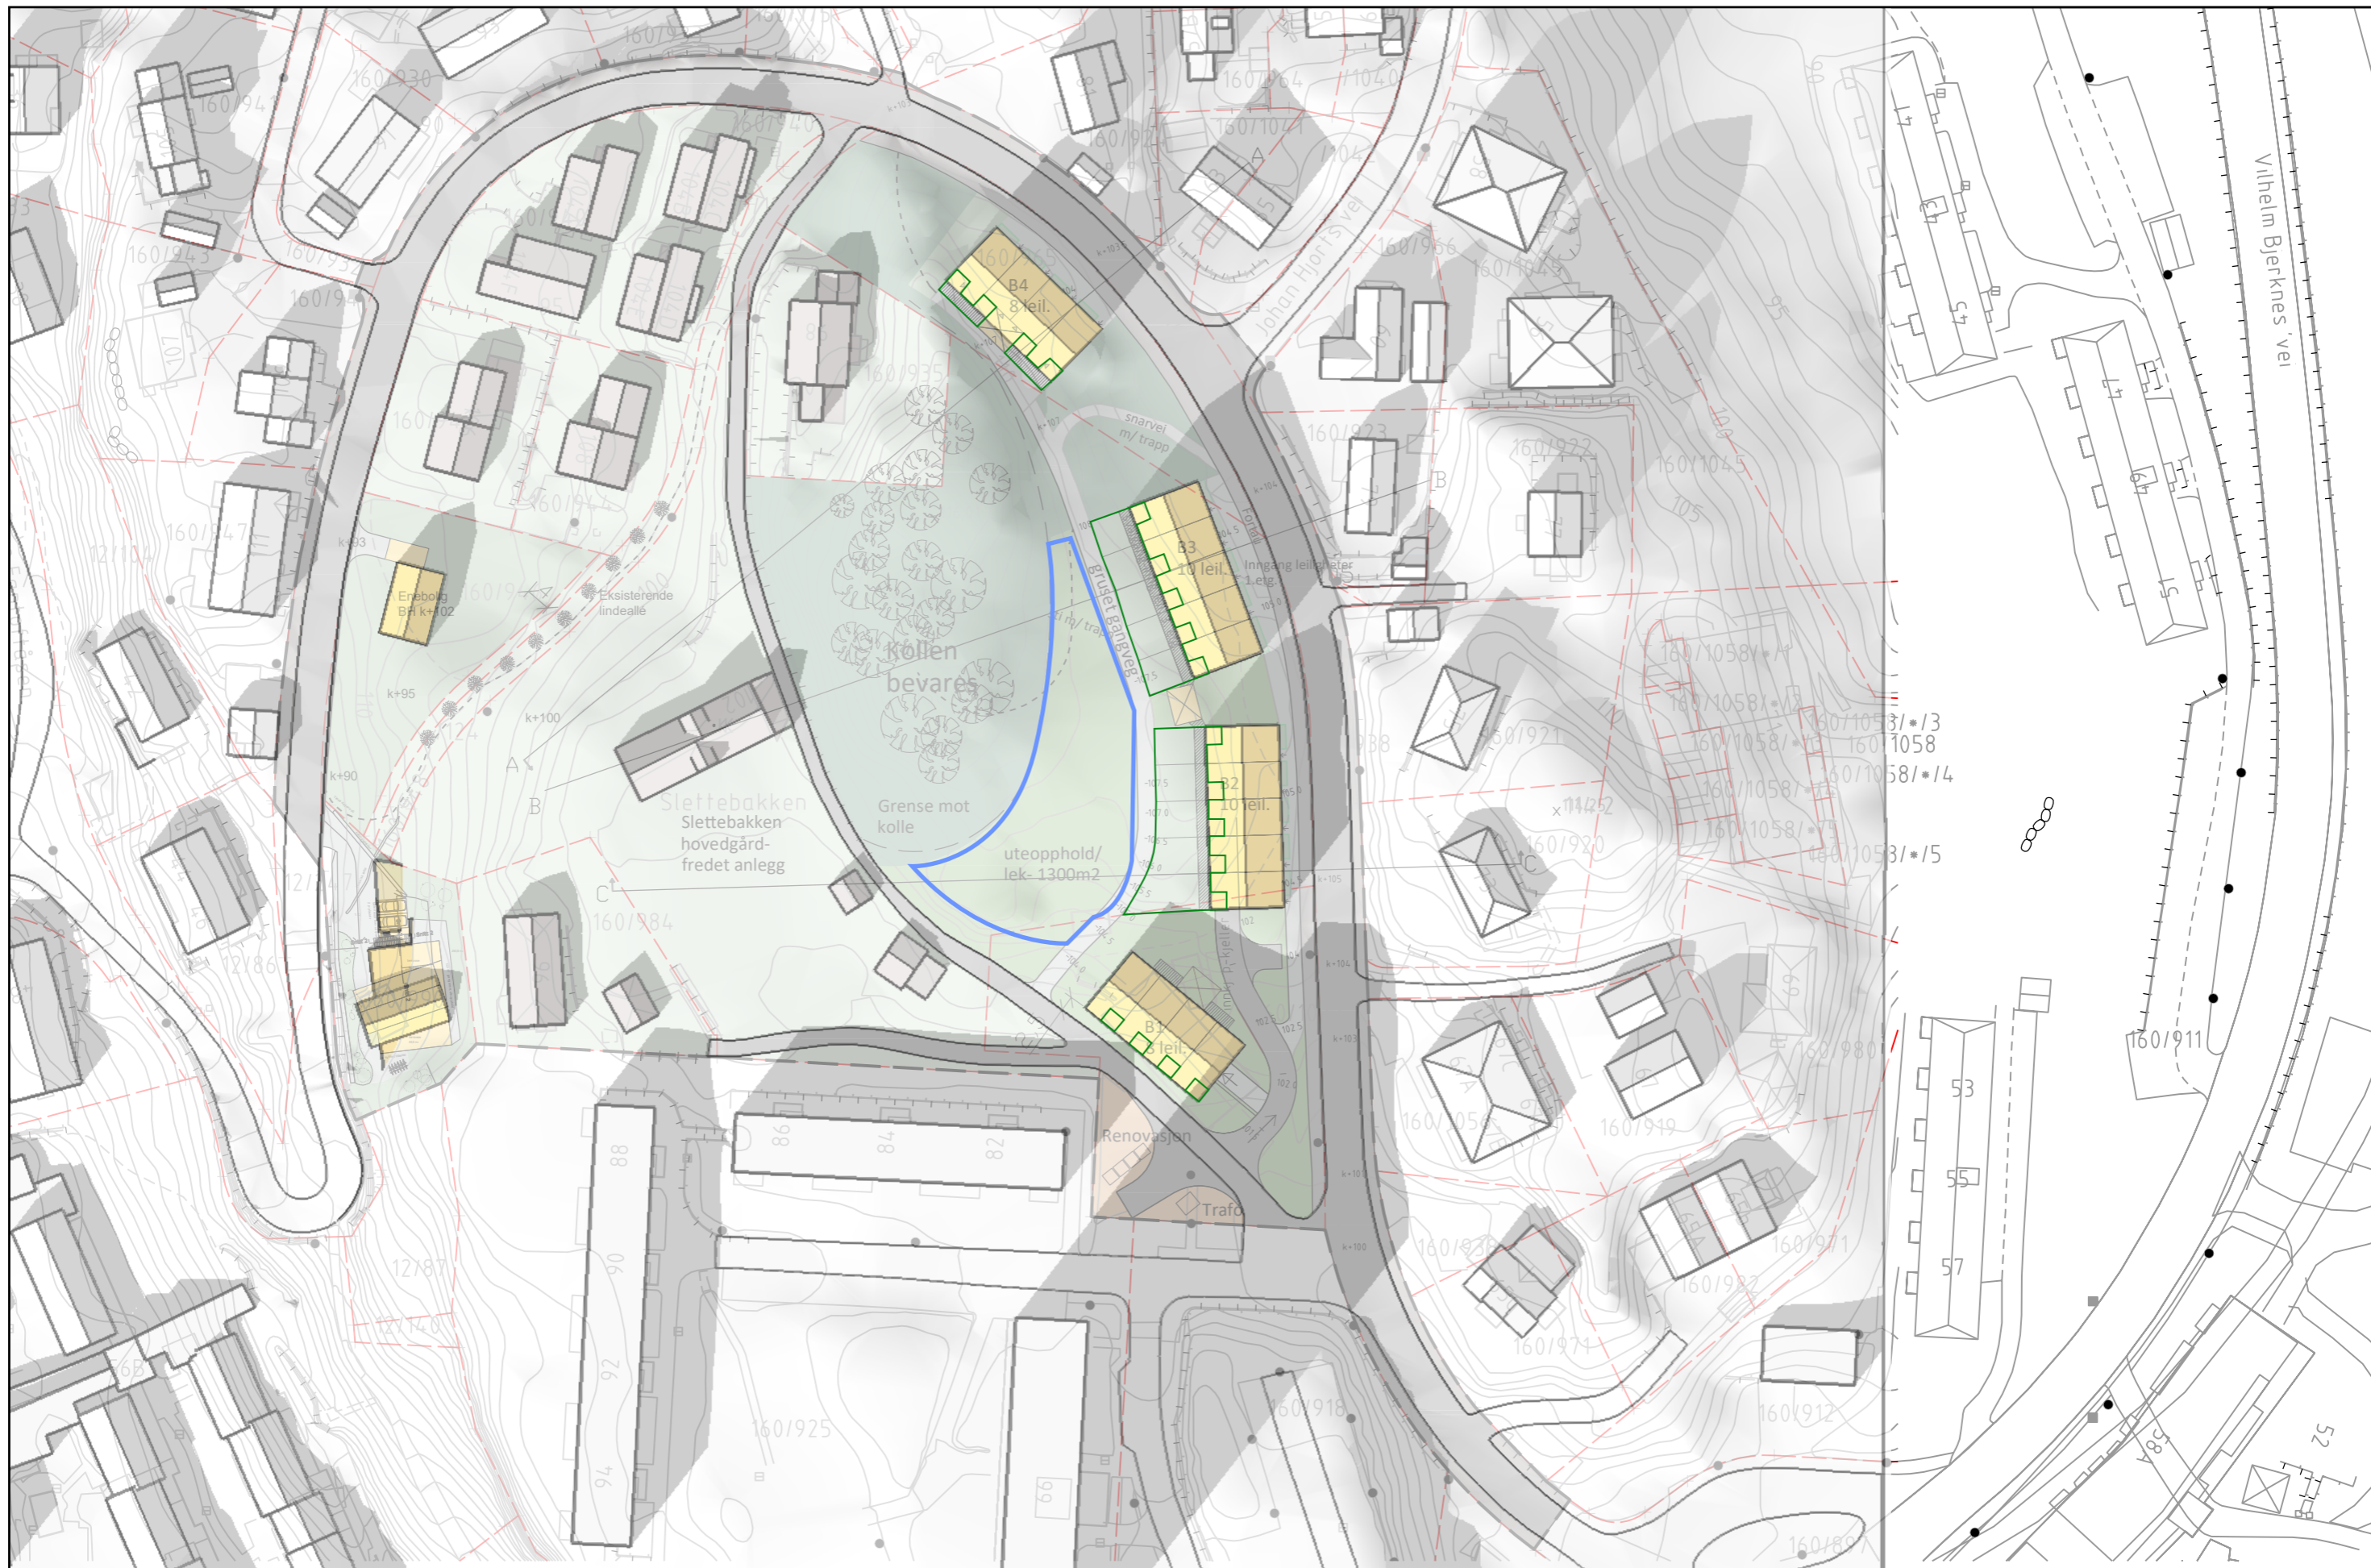

PROSJEKT:
Slettebakken hovedgård

OPPDRAGSGIVER:
Eiut AS

OPPDRAGSLEDER: TEGN: MÅLESTOKK:
KBF
OPPDRAGSNR.: KONTR.: DATO: FASE:
535246-01 14.08.2017 **Prosjektfase**

TEGNING:
Sol- og skygge studie
Framtidig situasjon

TEGN. NR.: REV.:
FAG TYPE ETG. LØPENR. -

21. Juni
20.00

PROSJEKT:
Slettebakken hovedgård

OPPDRAGSGIVER:
Eiut AS

OPPDRAGSLEDER: TEGN: MÅLESTOKK:
KBF
OPPDRAGSNR.: KONTR.: DATO: FASE:
535246-01 14.08.2017 **Prosjektfase**

TEGNING:
Sol- og skygge studie
Framtidig situasjon

TEGN. NR.: REV.:
FAG TYPE ETG. LØPENR. -

PROSJEKT:
Slettebakken hovedgård

OPPDRAGSGIVER:
Eiut AS

OPPDRAGSLEDER: TEGN: MÅLESTOKK:

KBF

OPPDRAGSNR:
535246-01

KONTR: DATO:
14.08.2017

FASE:
Regulering

TEGNING:
Illustrasjonsplan med sol/skygge
situasjon-kl.15 vårjevndøgn

TEGN. NR.:

REV.:

FAG TYPE ETG. LØPENR.

- Felles uteoppholdsareal/ lek slakere enn 1:3
- Privat uteopphold i form av balkong/ fellesprivat svalgang/ hager på bakkeplan