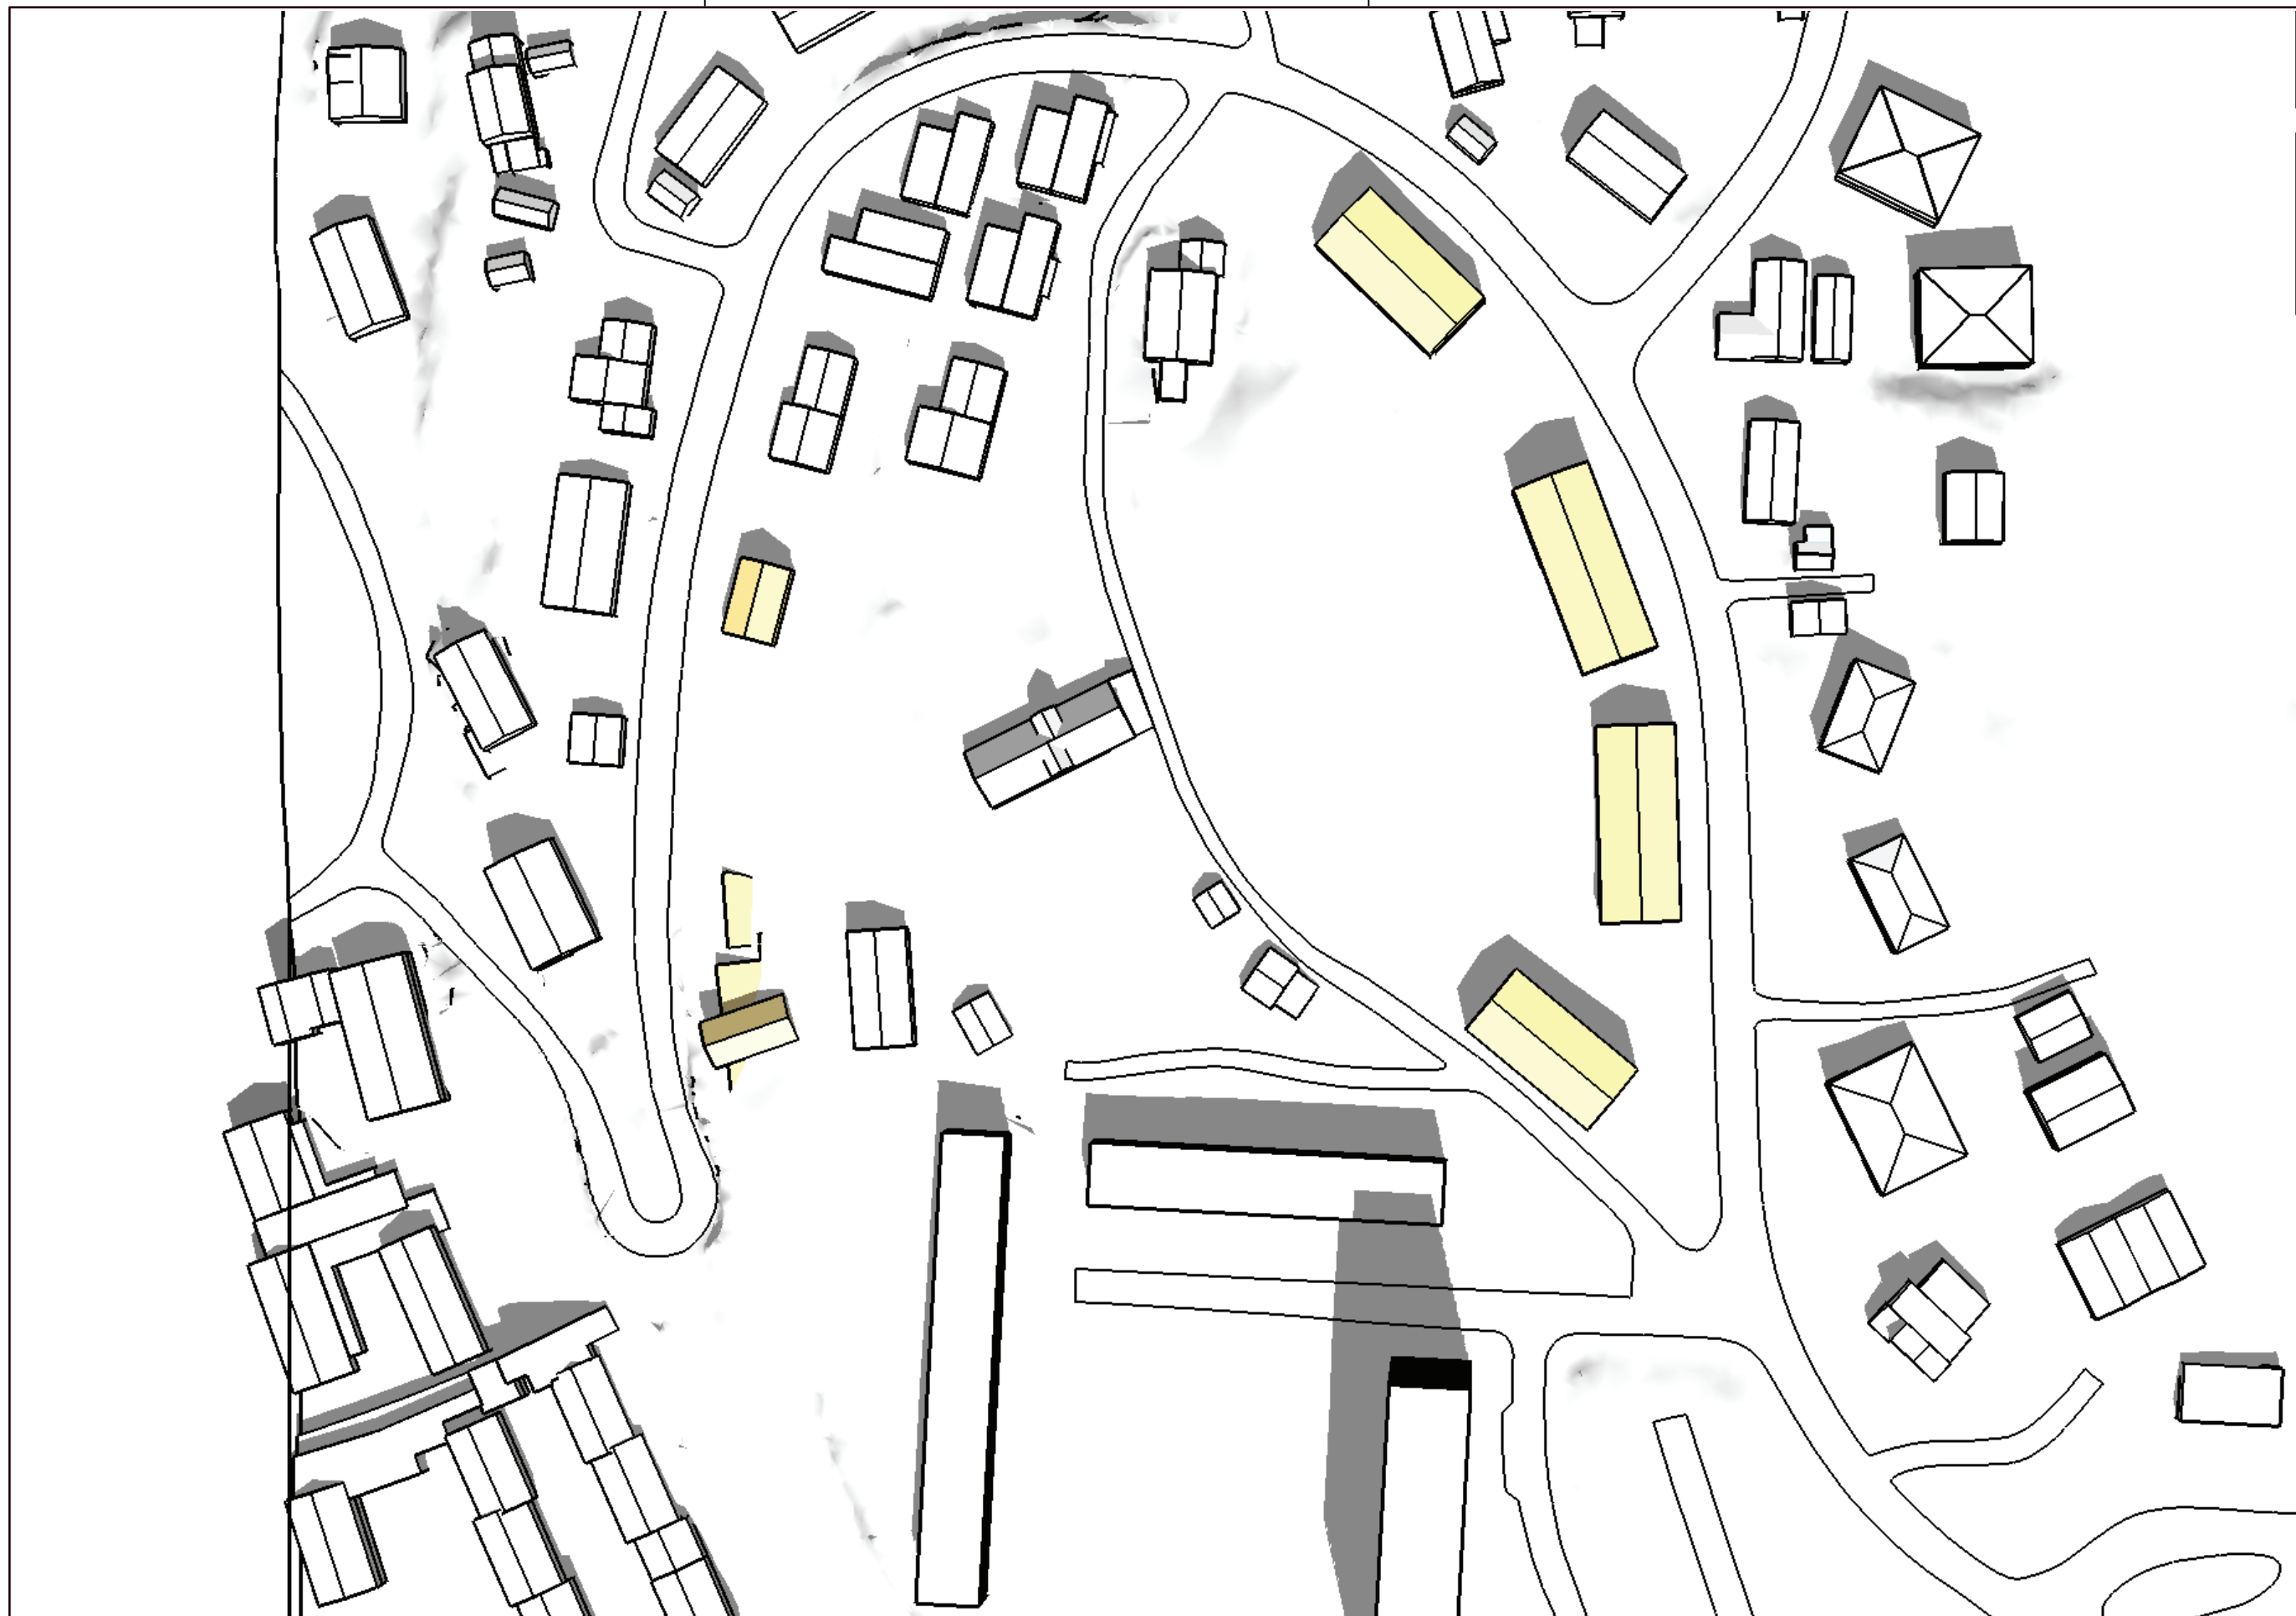

TEGNING:

Sol- og skygge studie
Framtidig situasjon

TEGN. NR.:

REV.:

FAG TYPE ETG. LØPENR.

20. Mai
12.00

PROSJEKT:
Slettebakken hovedgård

OPPDRAGSGIVER:
Eiut AS