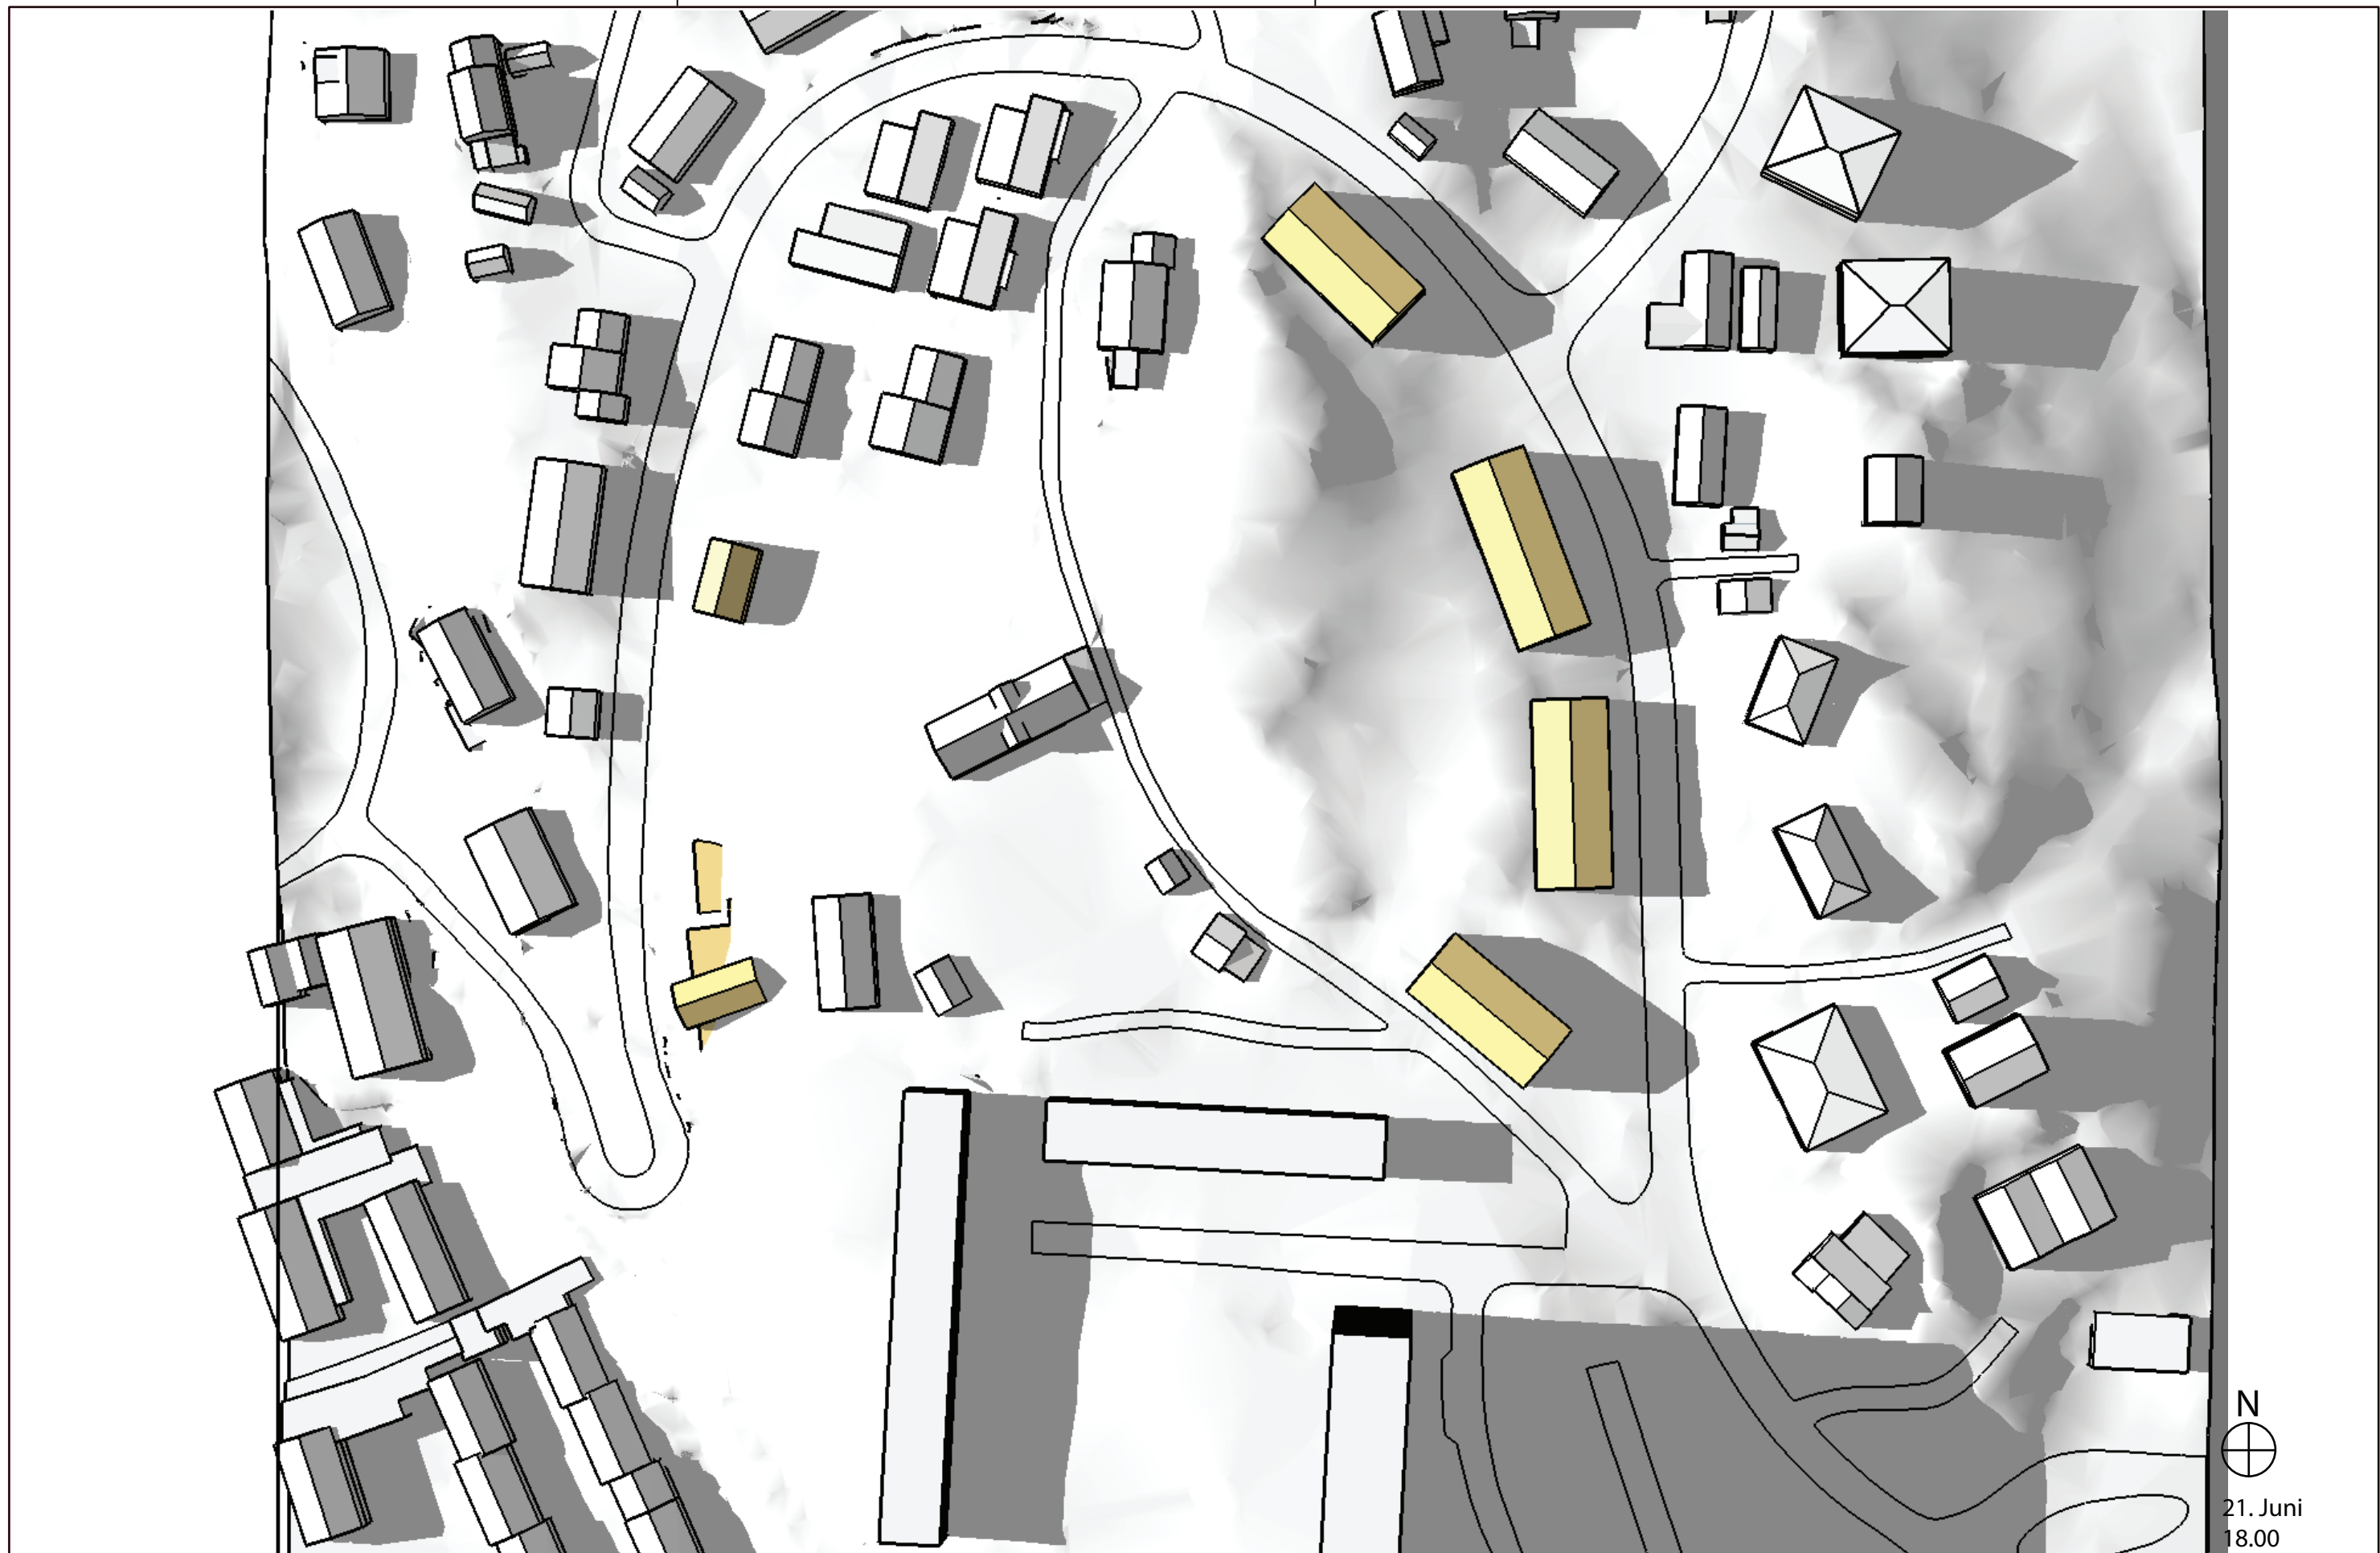

FASE:
Prosjektfase

TEGNING:
Sol- og skygge studie
Framtidig situasjon

TEGN. NR.:

REV.:

FAG TYPE ETG. LØPENR. -

20. Mai
20.00

PROSJEKT:
Slettebakken hovedgård

OPPDRAGSGIVER:
Eiut AS

OPPDRAGSLEDER: TEGN: MÅLESTOKK:
KBF
OPPDRAGSNR.: KONTR.: DATO: FASE:
535246-01 14.08.2017 **Prosjektfase**

TEGNING:
Sol- og skygge studie
Framtidig situasjon

TEGN. NR.: REV.:
FAG TYPE ETG. LØPENR. -

21. Juni
18.00