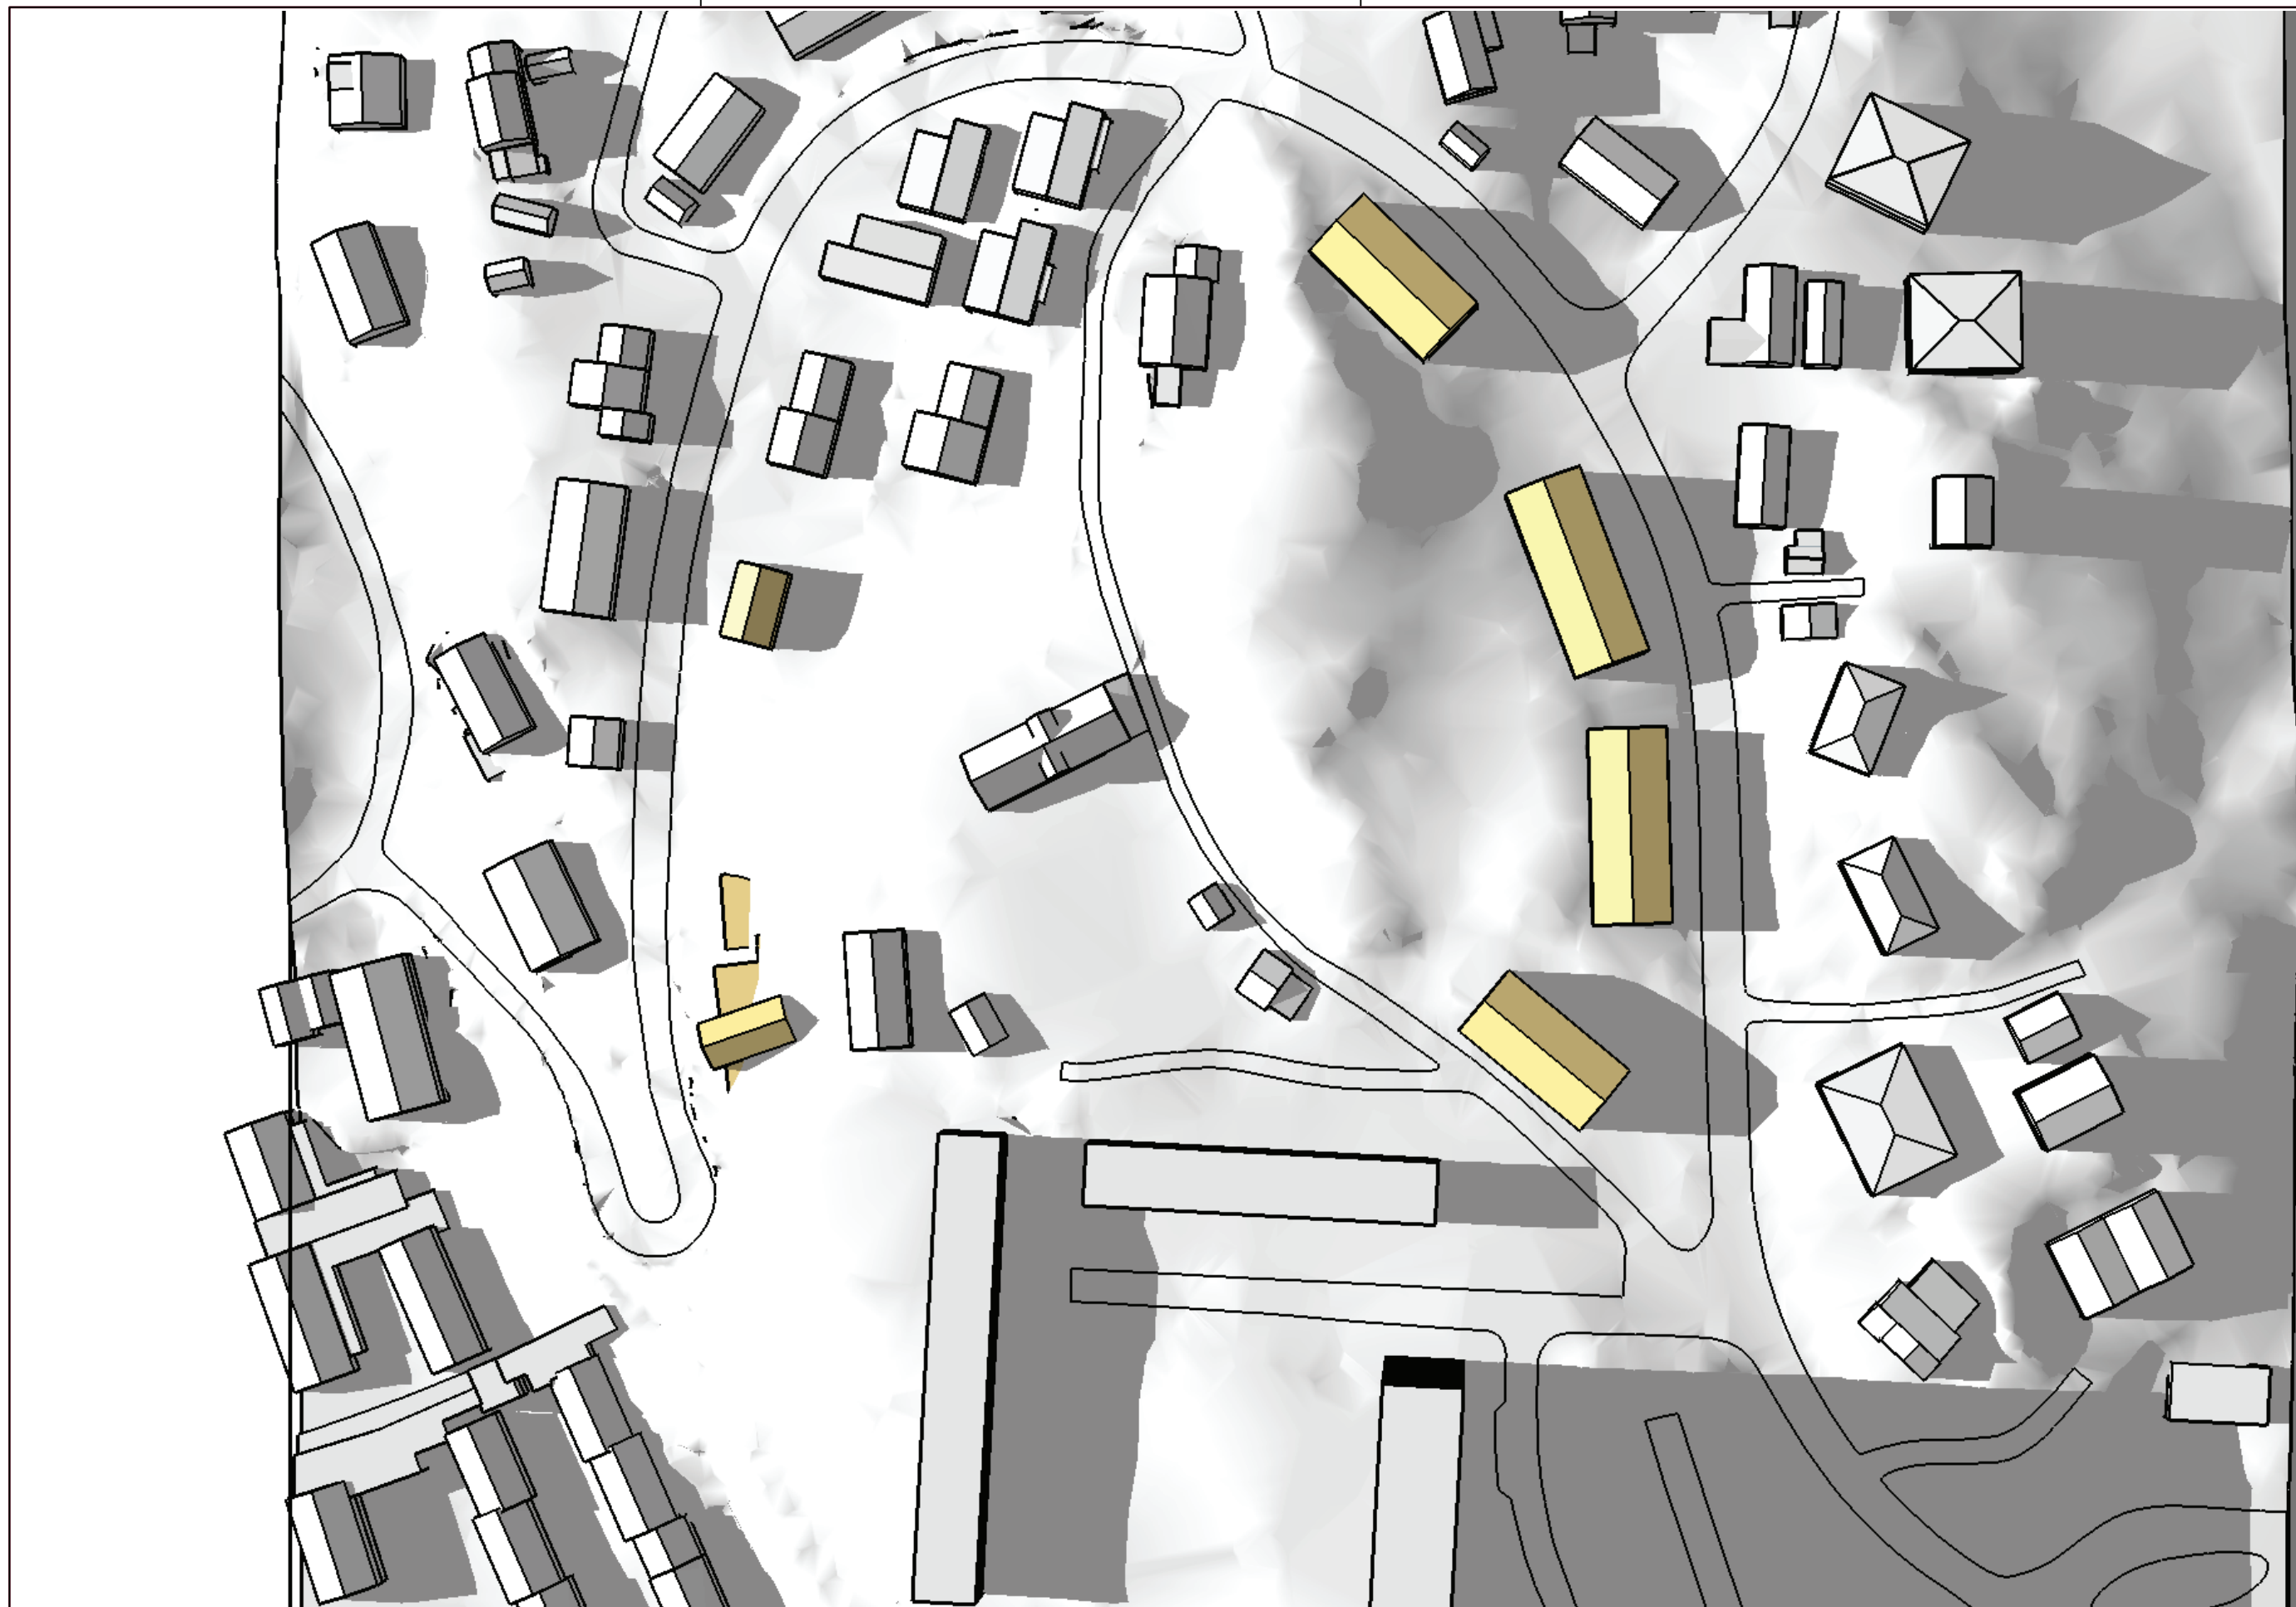

20. Mai
18.00

PROSJEKT:
Slettebakken hovedgård

OPPDRAGSGIVER:
Eiut AS

OPPDRAGSLEDER: TEGN: MÅLESTOKK:

KBF

OPPDRAGSNR.:
535246-01

KONTR.: DATO:
14.08.2017

FASE:
Prosjektfase

TEGNING:
Sol- og skygge studie
Framtidig situasjon

TEGN. NR.:

REV.:

FAG TYPE ETG. LØPENR. -