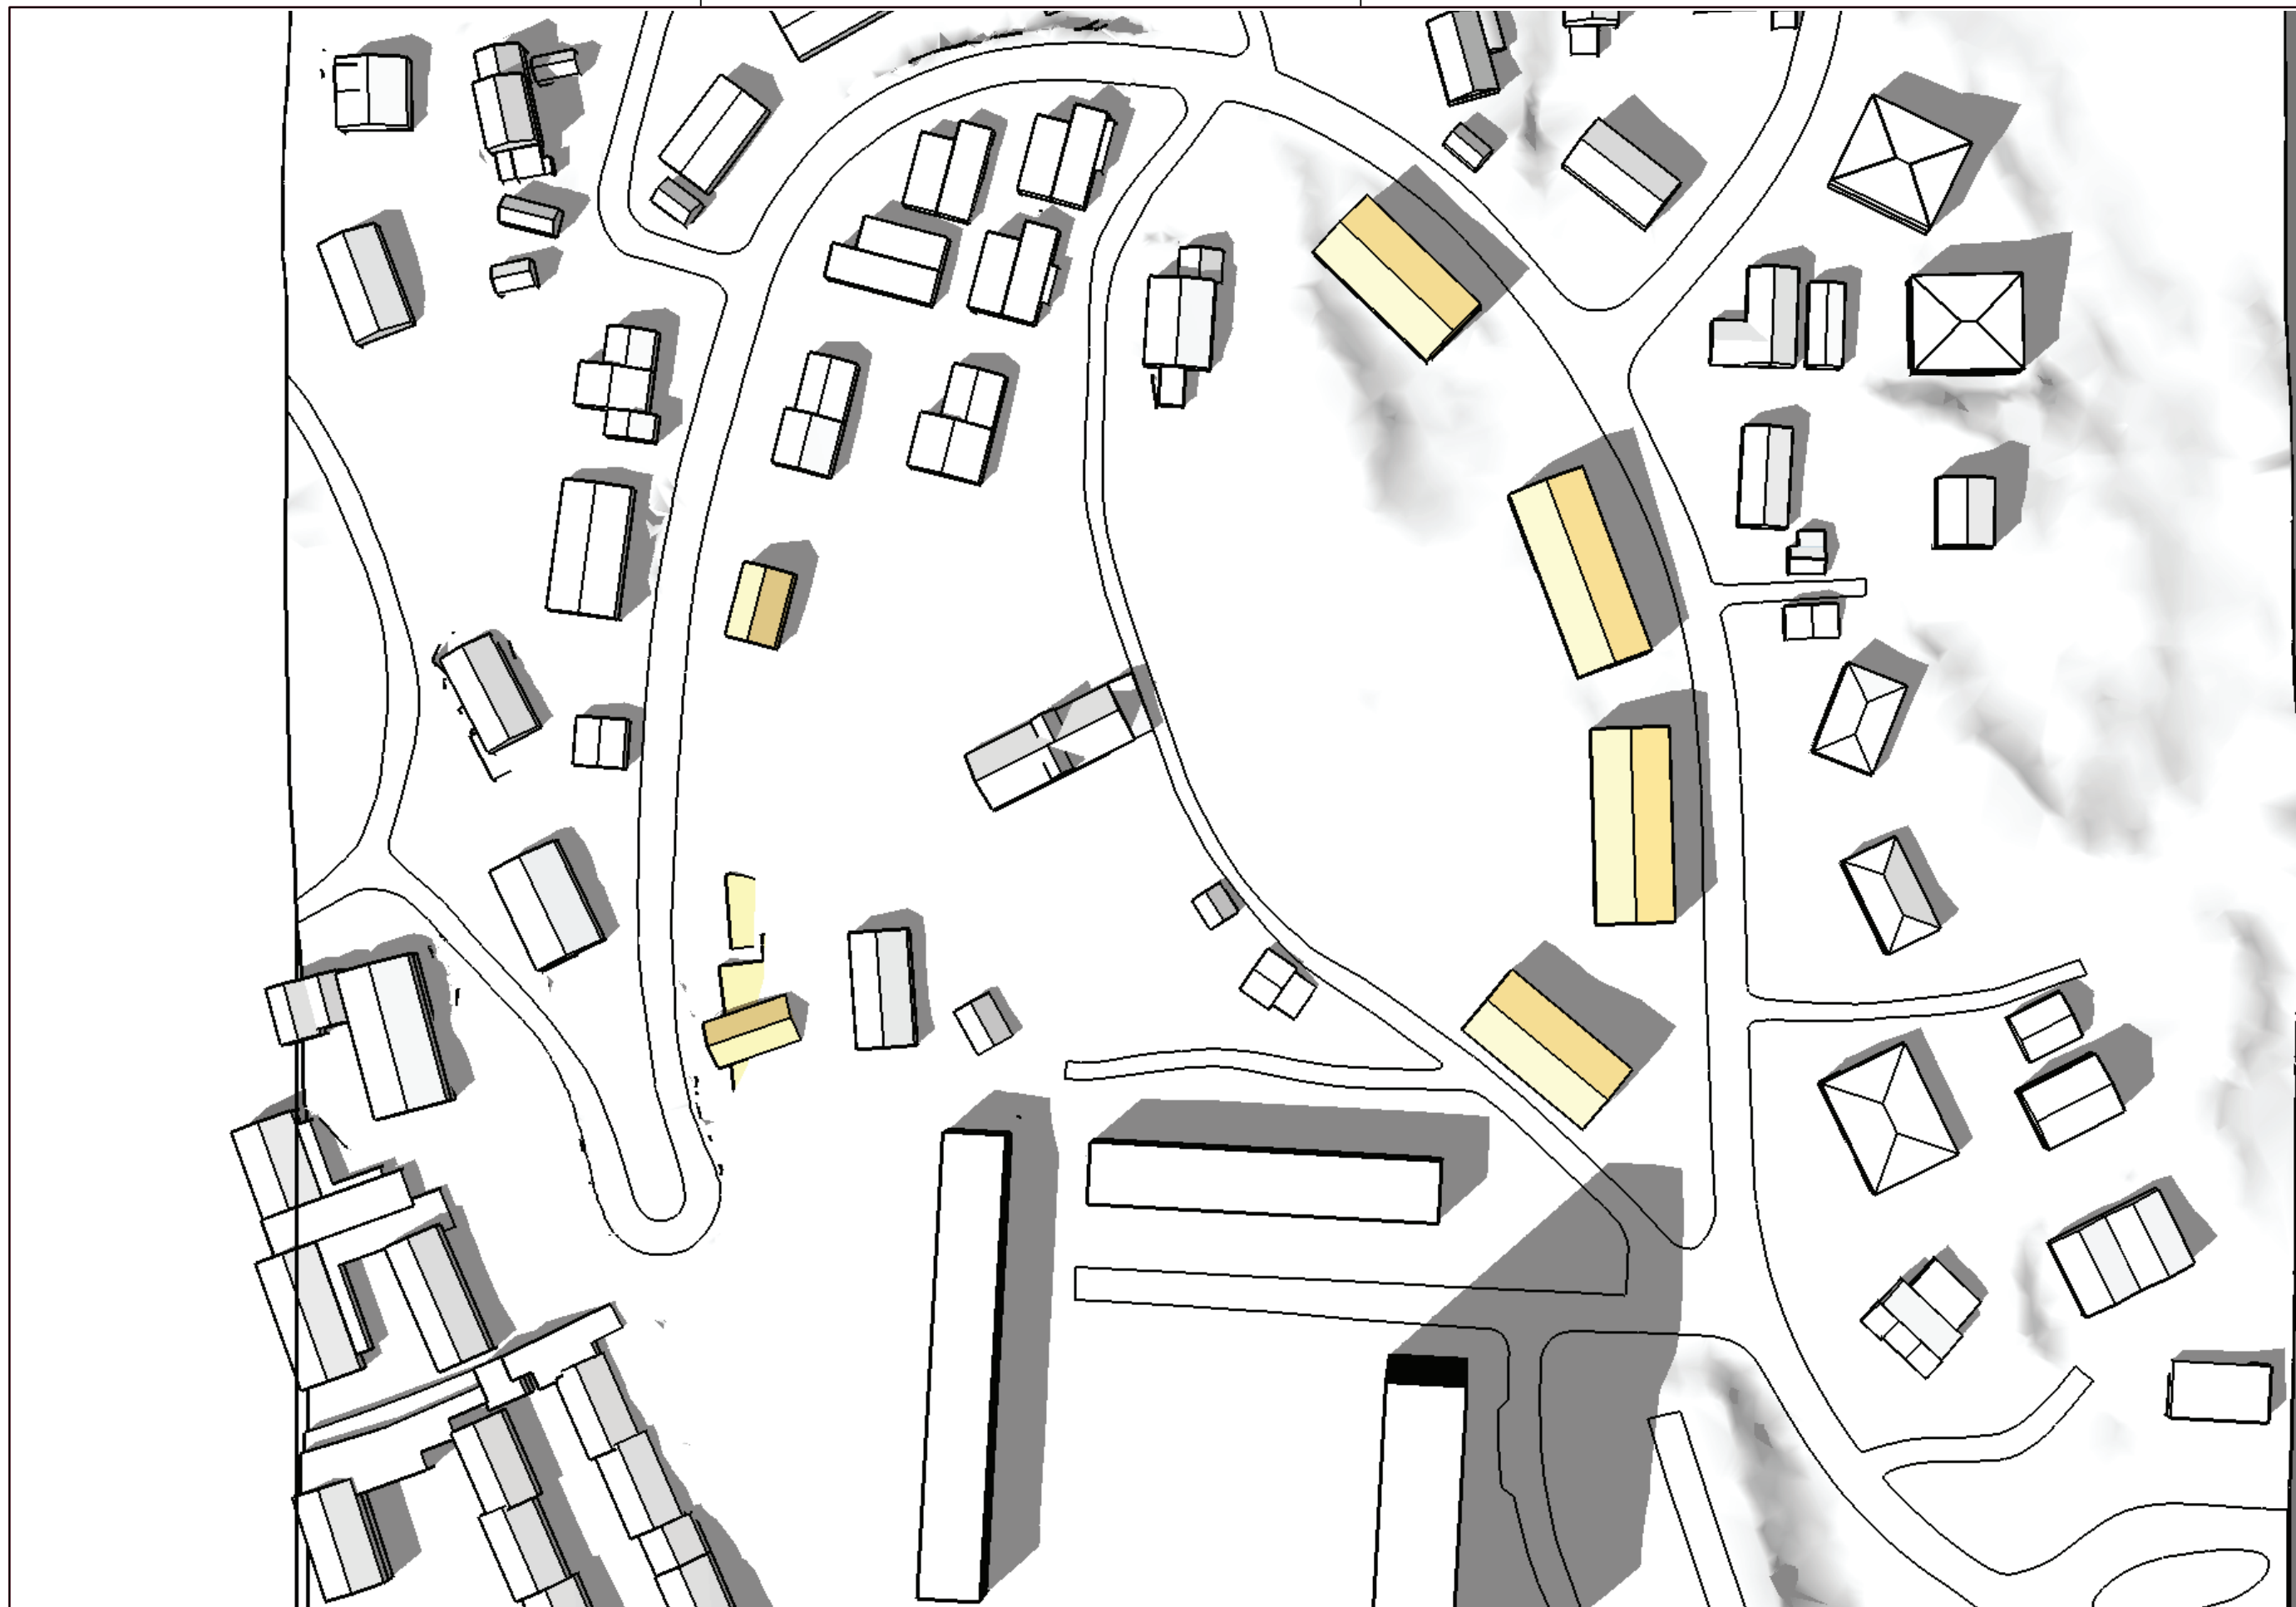

TEGNING:

Sol- og skygge studie
Framtidig situasjon

TEGN. NR.:

REV.:

FAG TYPE ETG. LØPENR.

20. Mai
12.00

PROSJEKT:
Slettebakken hovedgård

OPPDRAGSGIVER:
Eiut AS

OPPDRAGSLEDER: TEGN: MÅLESTOKK:
KBF
OPPDRAGSNR.: KONTR.: DATO: FASE:
535246-01 14.08.2017 **Prosjektfase**

TEGNING:
Sol- og skygge studie
Framtidig situasjon

TEGN. NR.: REV.:
FAG TYPE ETG. LØPENR. -

20. Mai
15.00