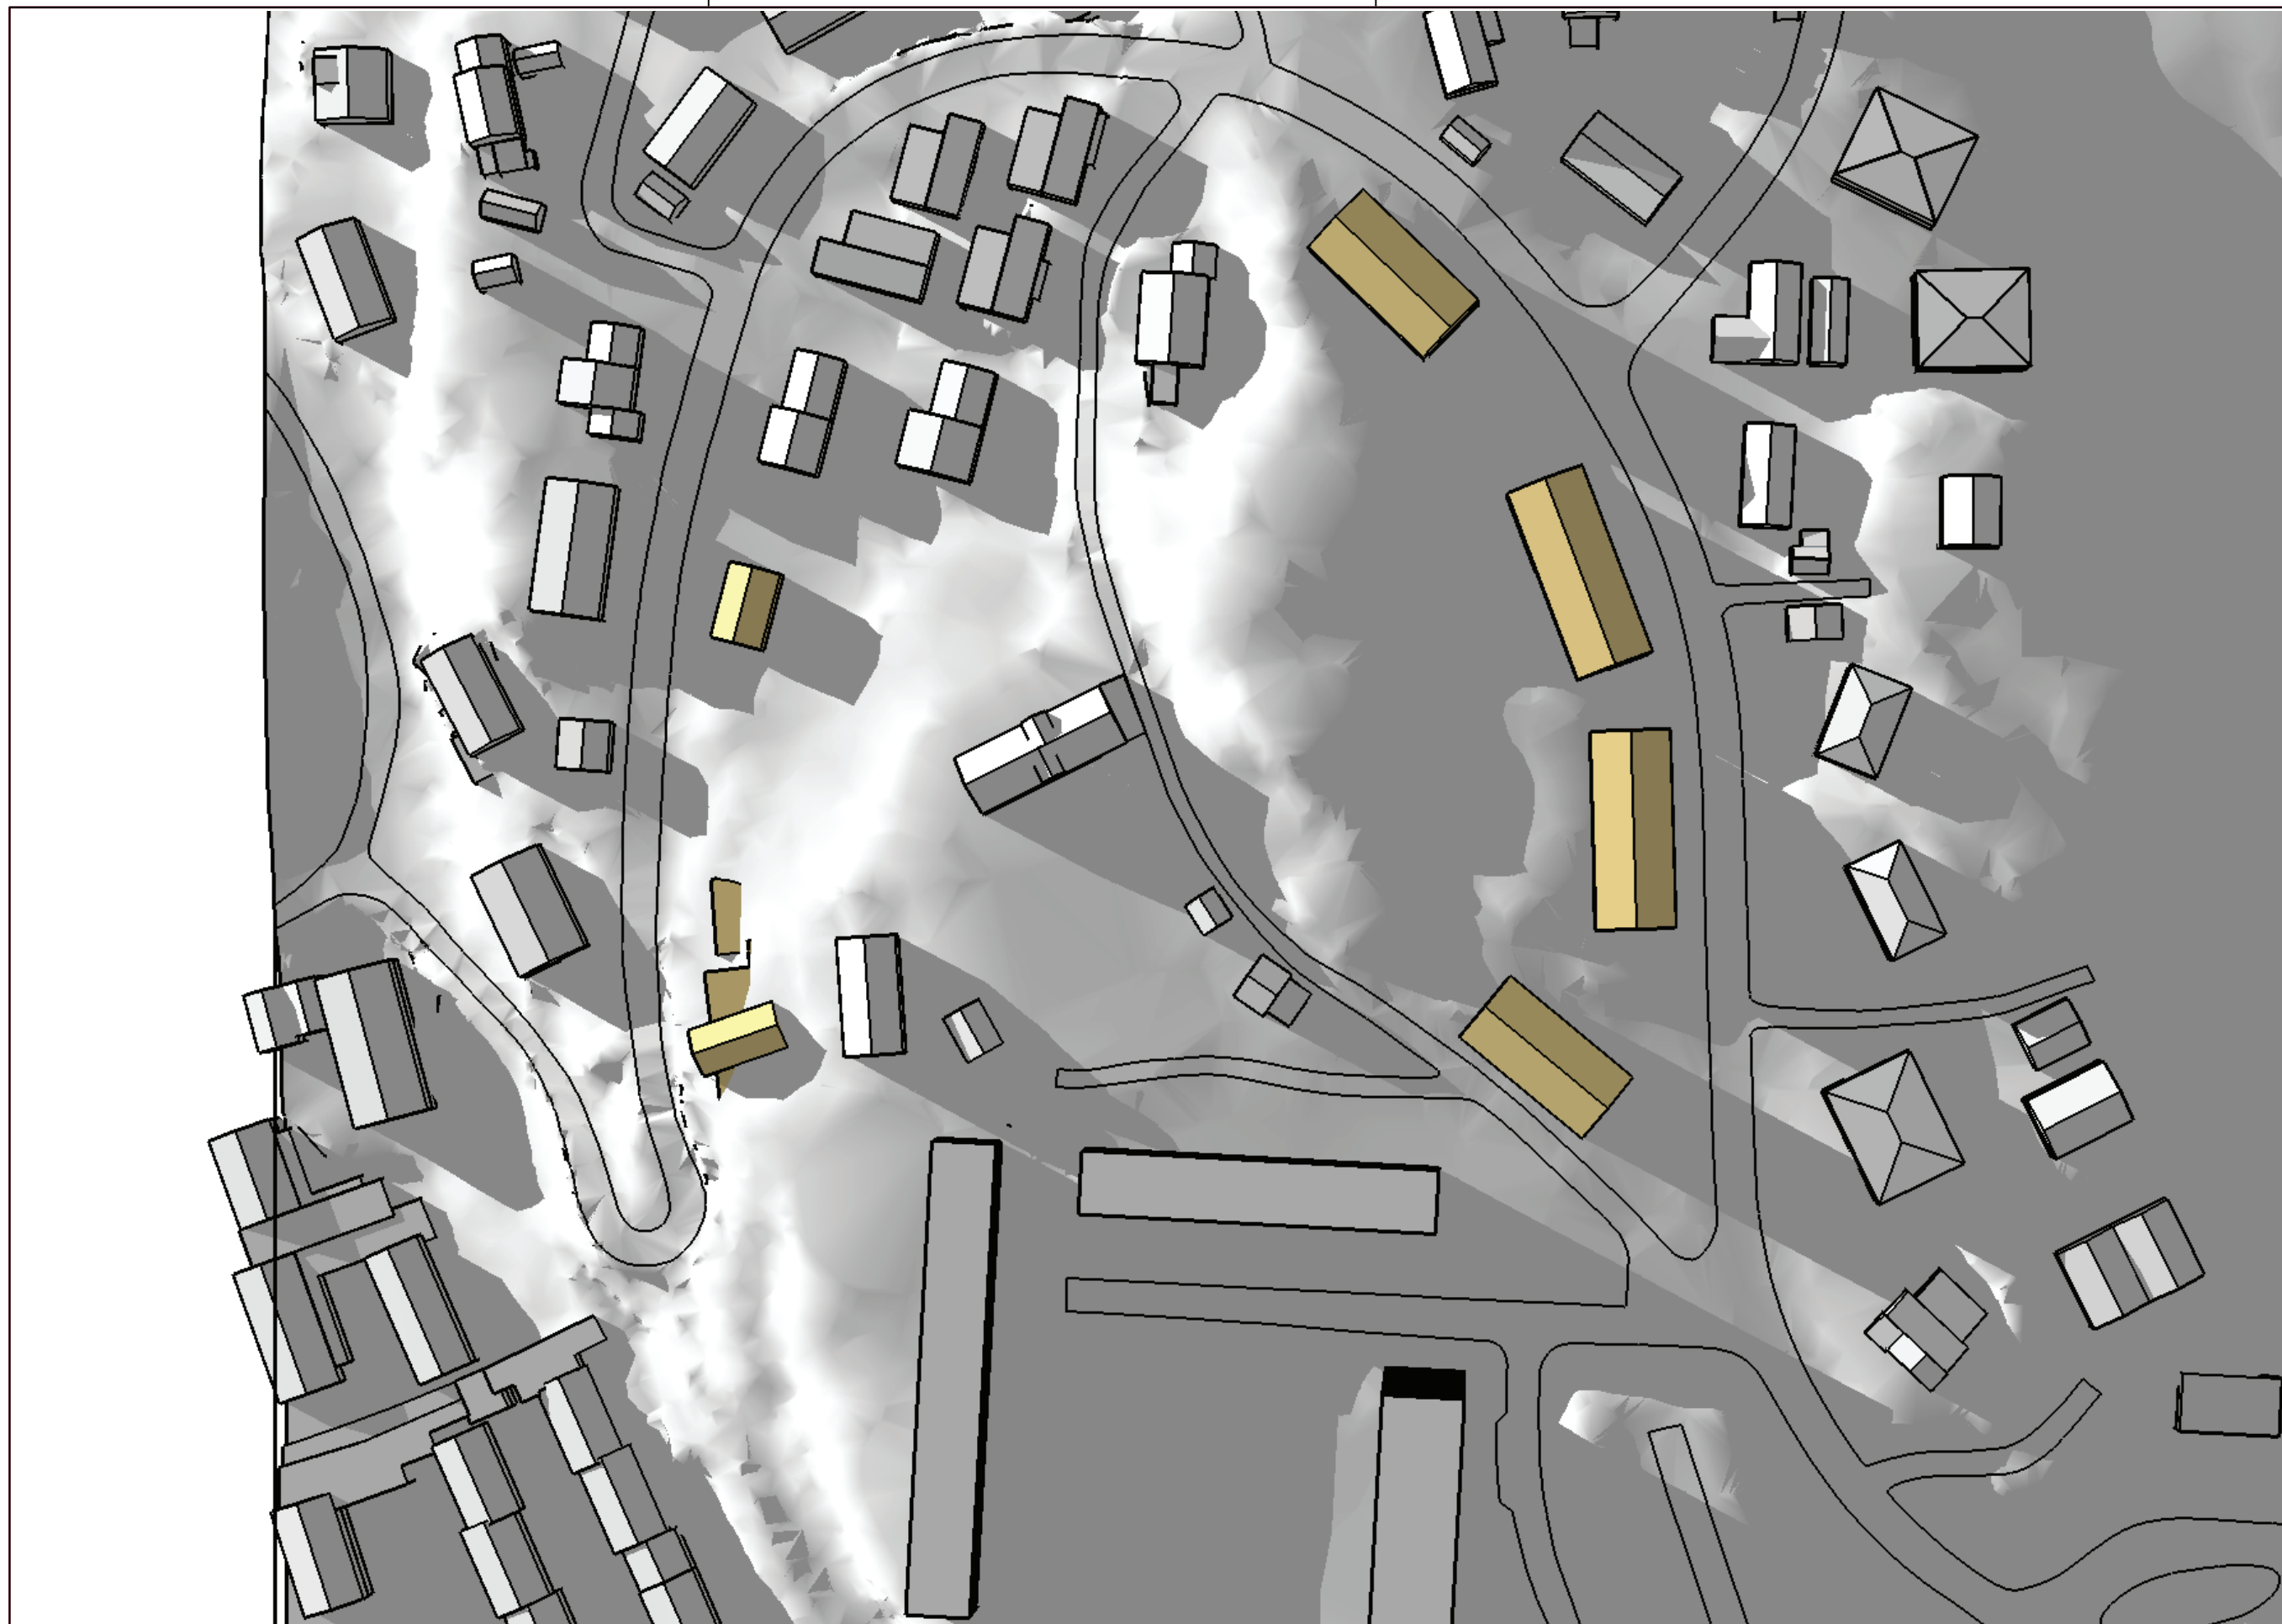

FASE:
Prosjektfase

TEGNING:
Sol- og skygge studie
Framtidig situasjon

TEGN. NR.:

REV.:

FAG TYPE ETG. LØPENR. -

20. Mai
20.00

PROSJEKT:
Slettebakken hovedgård

OPPDRAGSGIVER:
Eiut AS

OPPDRAGSLEDER: TEGN: MÅLESTOKK:
KBF
OPPDRAGSNR.: KONTR.: DATO: FASE:
535246-01 14.08.2017 **Prosjektfase**

TEGNING:
Sol- og skygge studie
Framtidig situasjon

TEGN. NR.: REV.:
FAG TYPE ETG. LØPENR. -

21. Juni
18.00