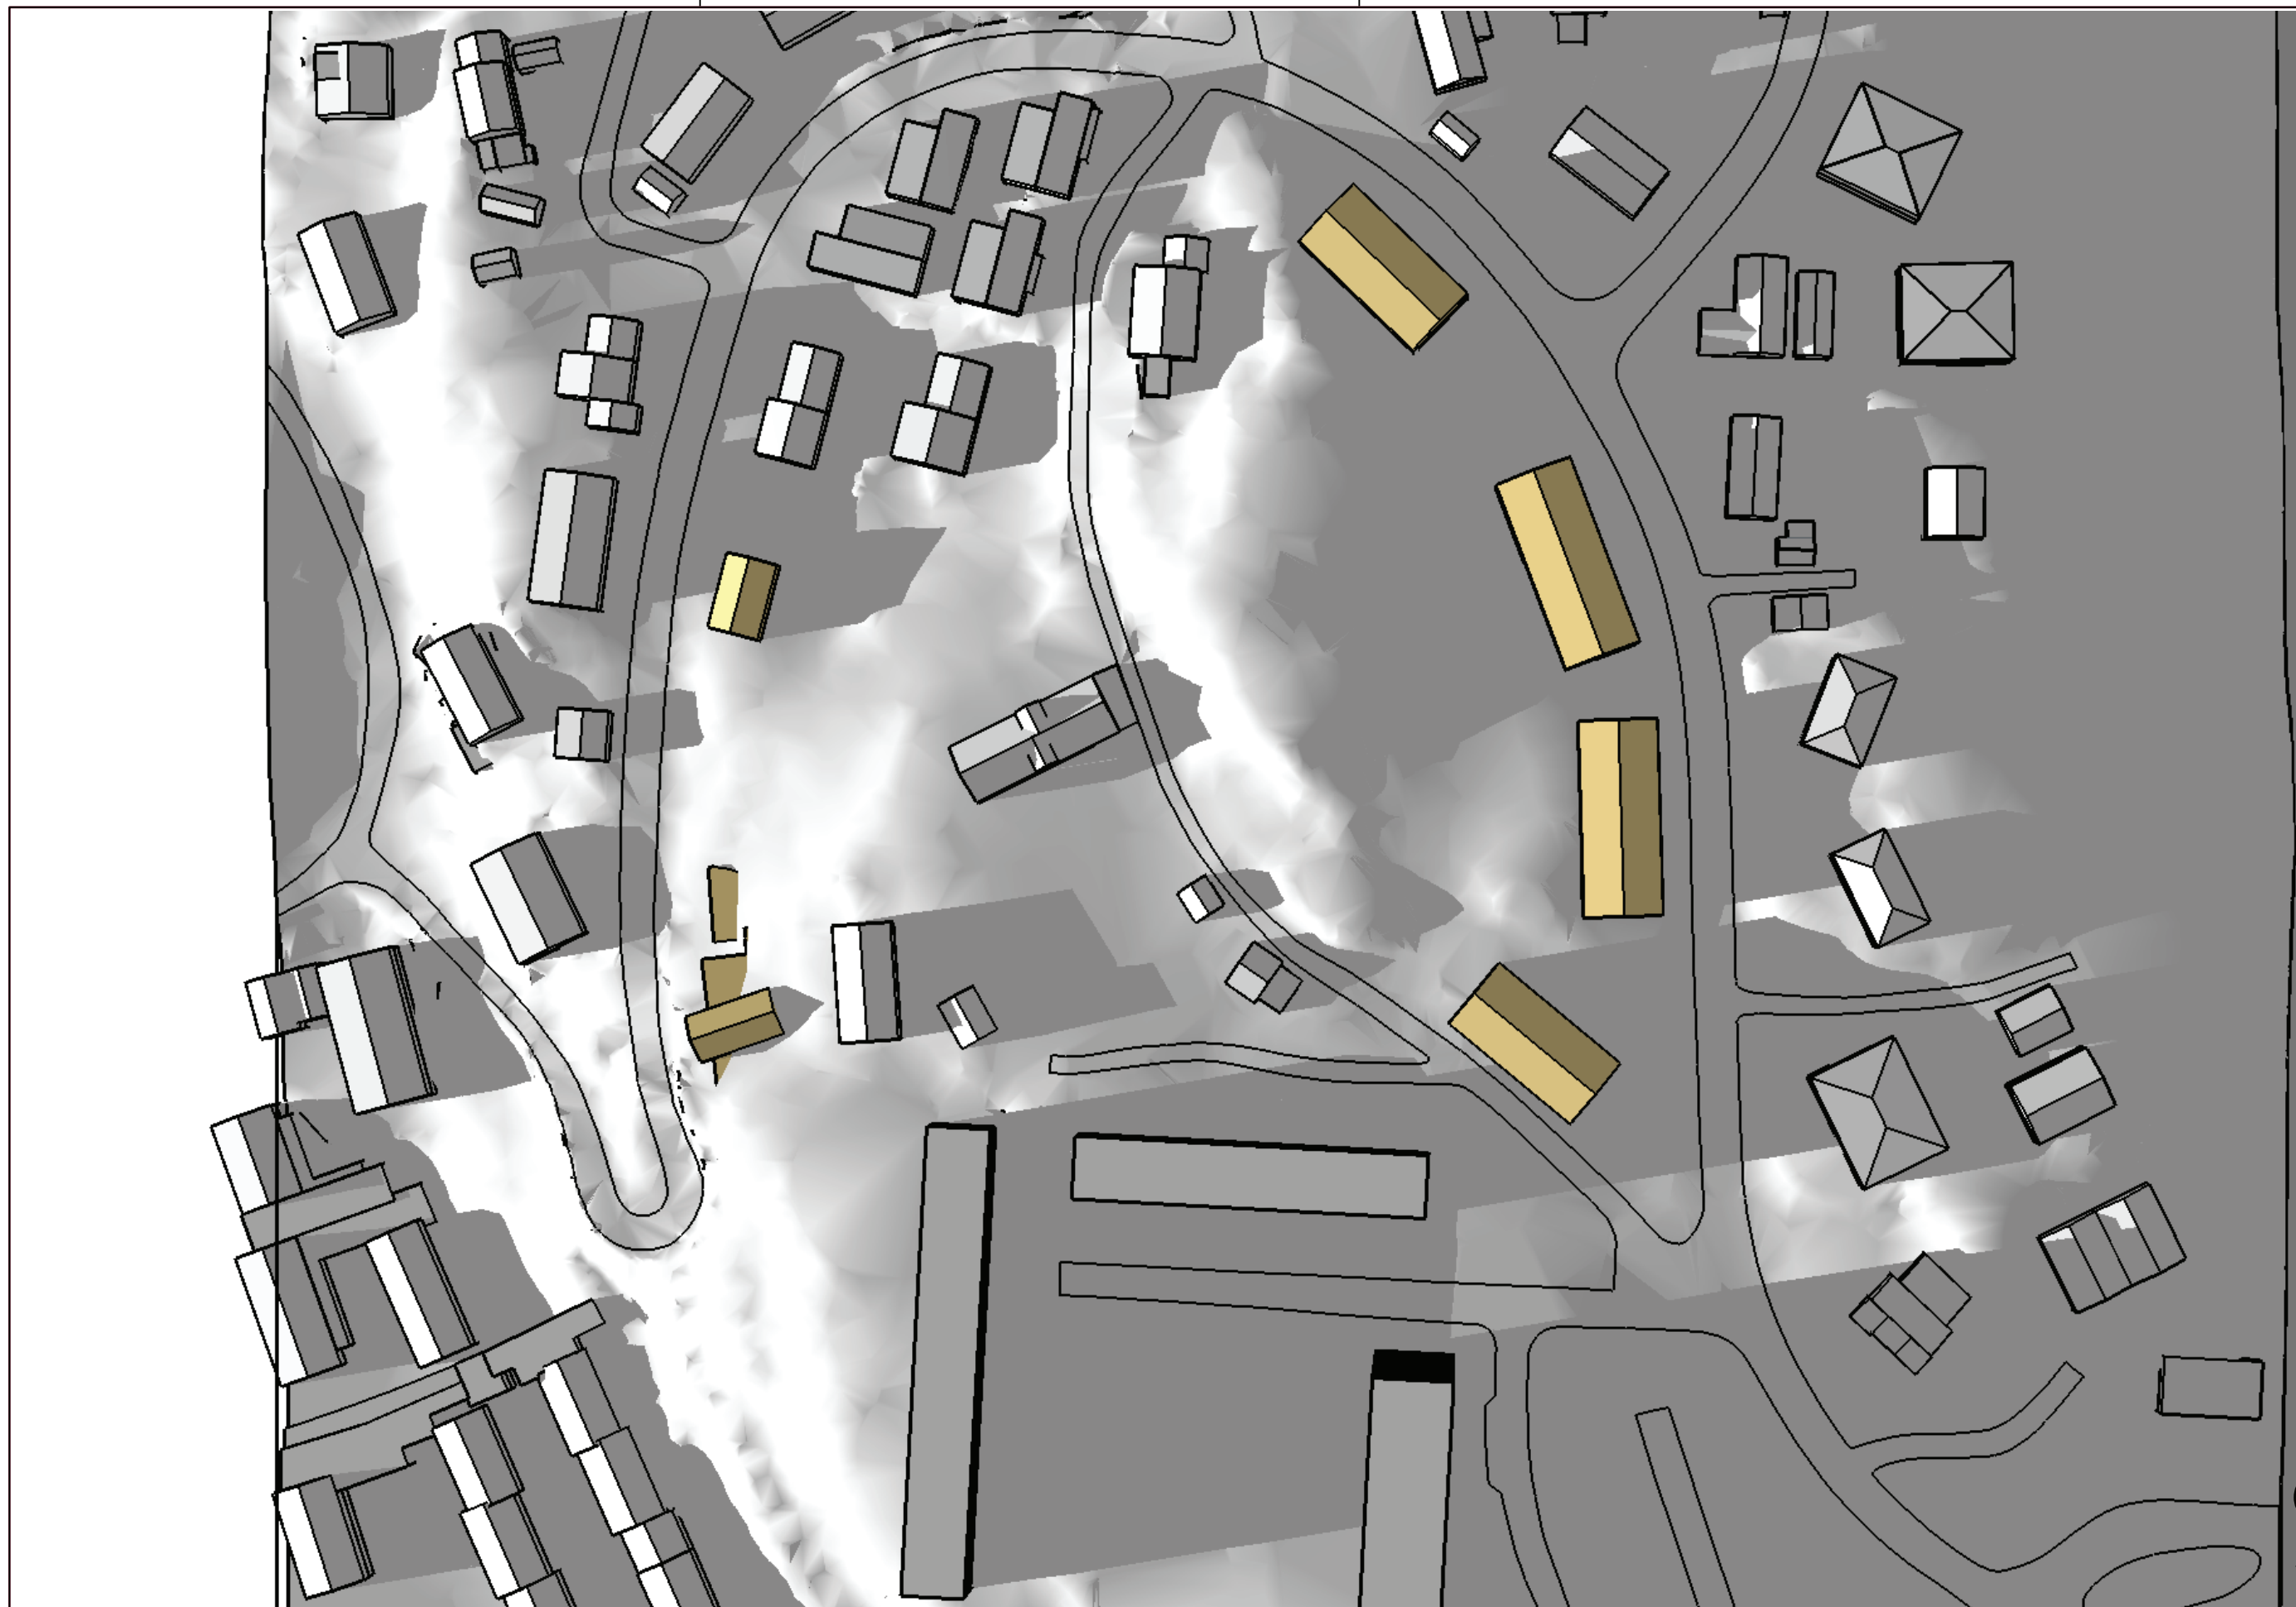

Sol- og skygge studie
Framtidig situasjon

TEGN. NR.:

FAG TYPE ETG. LØPENR.

REV.:

-

21. Mars
12.00

21. Mars
15.00

PROSJEKT:
Slettebakken hovedgård

OPPDRAGSGIVER:
Eiut AS

OPPDRAGSLEDER: TEGN: MÅLESTOKK:
KBF
OPPDRAGSNR.: KONTR.: DATO: FASE:
535246-01 14.08.2017 **Prosjektfase**

TEGNING:
Sol- og skygge studie
Framtidig situasjon

TEGN. NR.:
REV.:
FAG TYPE ETG. LØPENR.

TEGNING:

Sol- og skygge studie
Framtidig situasjon

TEGN. NR.:

REV.:

FAG TYPE ETG. LØPENR.

20. Mai
12.00

PROSJEKT:
Slettebakken hovedgård

OPPDRAGSGIVER:
Eiut AS