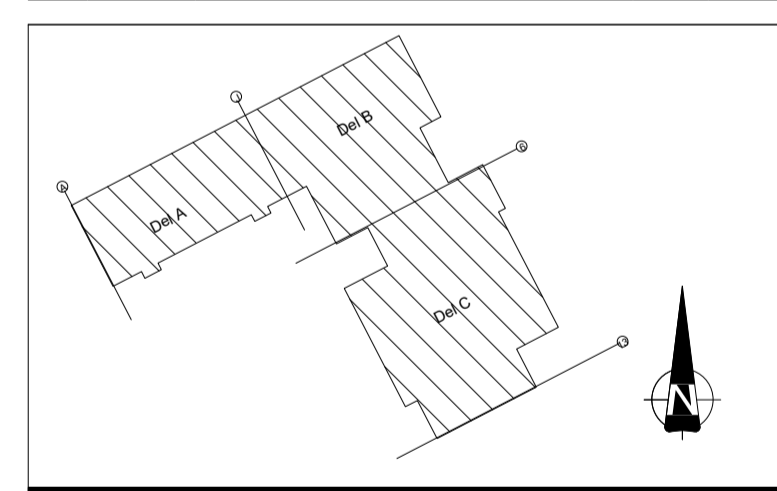

Skilting: Tekststørrelser og fonter må vurderes før produksjon.

1 Nord  
1 : 200

2 Sør  
1 : 200

Rev. Dato Beskrivelse Tegn. Kontr.

<input checked="" type="checkbox"/>	ARK: Og Arkitekter AS
<input type="checkbox"/>	INT: ARK: Og Arkitekter AS
<input type="checkbox"/>	RIB: COWI AS
<input type="checkbox"/>	RIV: COWI AS
<input type="checkbox"/>	RIE: COWI AS
<input type="checkbox"/>	RIVA: COWI AS
<input type="checkbox"/>	RIBR: COWI AS
<input type="checkbox"/>	LARK: Norconsult AS
<input type="checkbox"/>	RIAKU: COWI AS