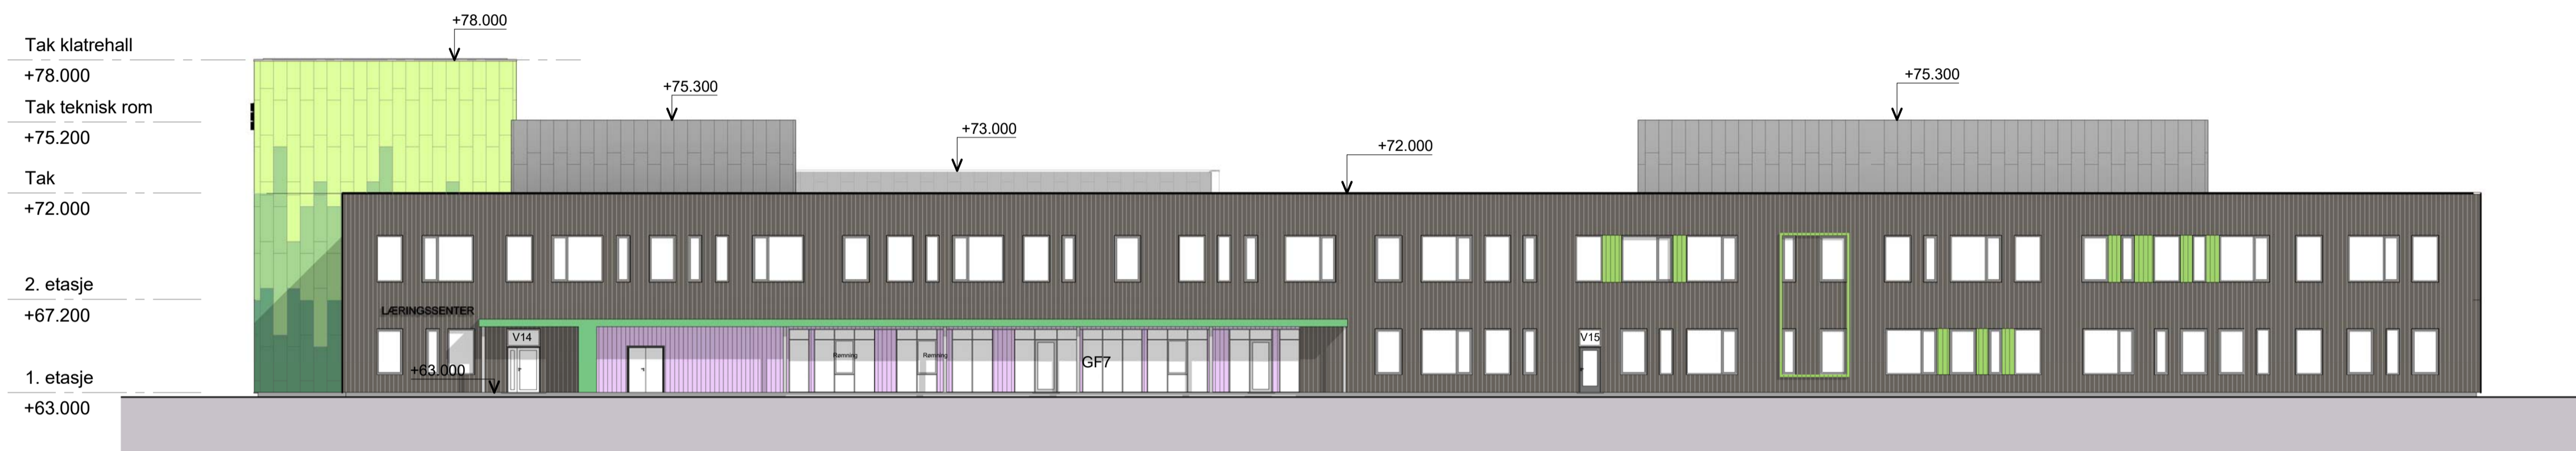

- Spileledning i ulike fargetoner.
  Fargeskala: Lilla
- Spileledning i ulike fargetoner.
  Fargeskala: grønn
- Trekledning i Møre Royal
  Farge setersvart
- Plateledning Cembrit Solid
  Farge: S616
- Plateledning Cembrit Solid
  Farge: S606
- Plateledning Cembrit Solid
  Farge: S656 evt S676
- Plateledning Equitone tectiva
  Farge: TE 20

Skilting: Tekststørrelser og fonter må vurderes før produksjon.

1 Nord
1 : 200