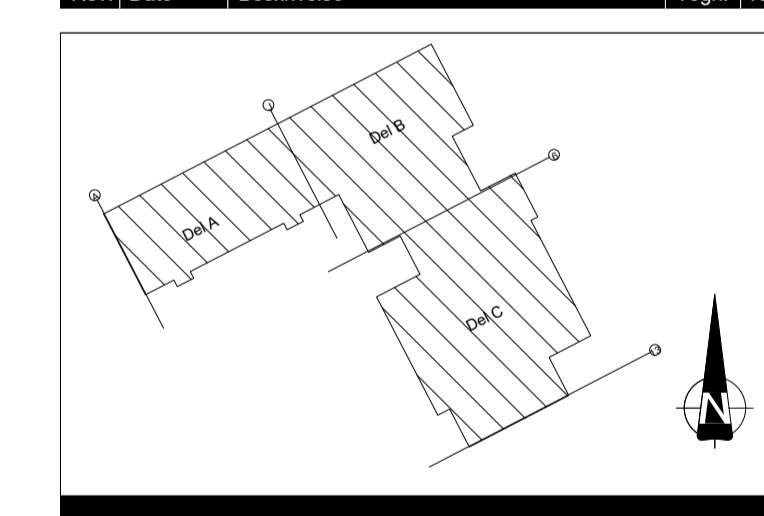

Skilting: Tekststørrelser og fonter må vurderes før produksjon.

1 Øst
1 : 200

Tak klatrehall
+78.000
Tak
+72.000
2. etasje
+67.200
1. etasje
+63.000

2 Vest
1 : 200

Rev. Dato Beskrivelse Tegnr. Kontr.

<input checked="" type="checkbox"/>	ARK: Og Arkitekter AS
<input type="checkbox"/>	INT. ARK: Og Arkitekter AS
<input type="checkbox"/>	RIB: COWI AS
<input type="checkbox"/>	RIV: COWI AS
<input type="checkbox"/>	RIE: COWI AS
<input type="checkbox"/>	RIVA: COWI AS
<input type="checkbox"/>	RIBR: COWI AS
<input type="checkbox"/>	LARK: Norconsult AS
<input type="checkbox"/>	RIAKU: COWI AS