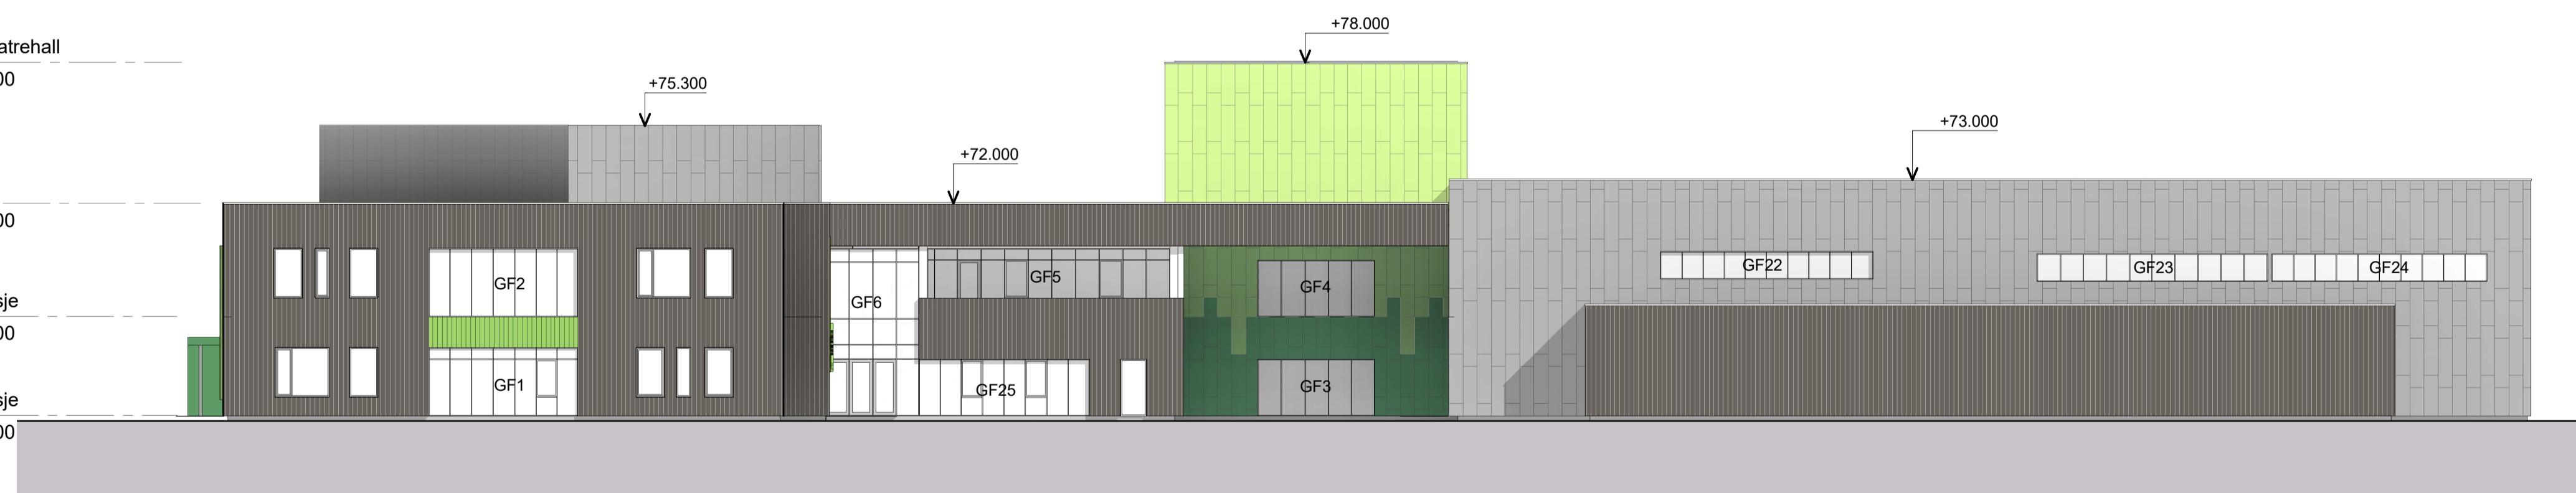

Tak klatrehall
+78.000
Tak teknisk rom
+75.200
Tak
+72.000
2. etasje
+67.200
1. etasje
+63.000

-  Spilekledning i ulike fargetoner.
Fargeskala: Lilla
-  Spilekledning i ulike fargetoner.
Fargeskala: grønn
-  Trekledning i Møre Royal
Farge setersvart
-  Platekledning Cembrit Solid
Farge: S616
-  Platekledning Cembrit Solid
Farge: S606
-  Platekledning Cembrit Solid
Farge: S656 evt S676
-  Platekledning Equitone tectiva
Farge: TE 20

Skilting: Tekststørrelser og fonter må vurderes før produksjon.

1 Øst
1 : 200

Tak klatrehall
+78.000
Tak
+72.000
2. etasje
+67.200
1. etasje
+63.000

2 Vest
1 : 200

Rev. Dato Beskrivelse Tegnr. Kontr.

<input checked="" type="checkbox"/>	ARK: Og Arkitekter AS
<input type="checkbox"/>	INT. ARK: Og Arkitekter AS
<input type="checkbox"/>	RIB: COWI AS
<input type="checkbox"/>	RIV: COWI AS
<input type="checkbox"/>	RIE: COWI AS
<input type="checkbox"/>	RIVA: COWI AS
<input type="checkbox"/>	RIBR: COWI AS
<input type="checkbox"/>	LARK: Norconsult AS
<input type="checkbox"/>	RIAKU: COWI AS

TEGNINGSSTATUS: Samspillfase

Gnr./Bnr. Tiltakshaver
Skanska

Prosjektnavn
Knarvik barneskule

Tegningsnavn
Fasade øst og vest

Målestokk	Org. form.	Prosj. nr.	Dato	Tegnet av	Kontr.
1 : 200	A1	16047	06.03.17	HBILMS/JP	Checker

Tegningsnr. Rev.
A20-A-FA-0-502