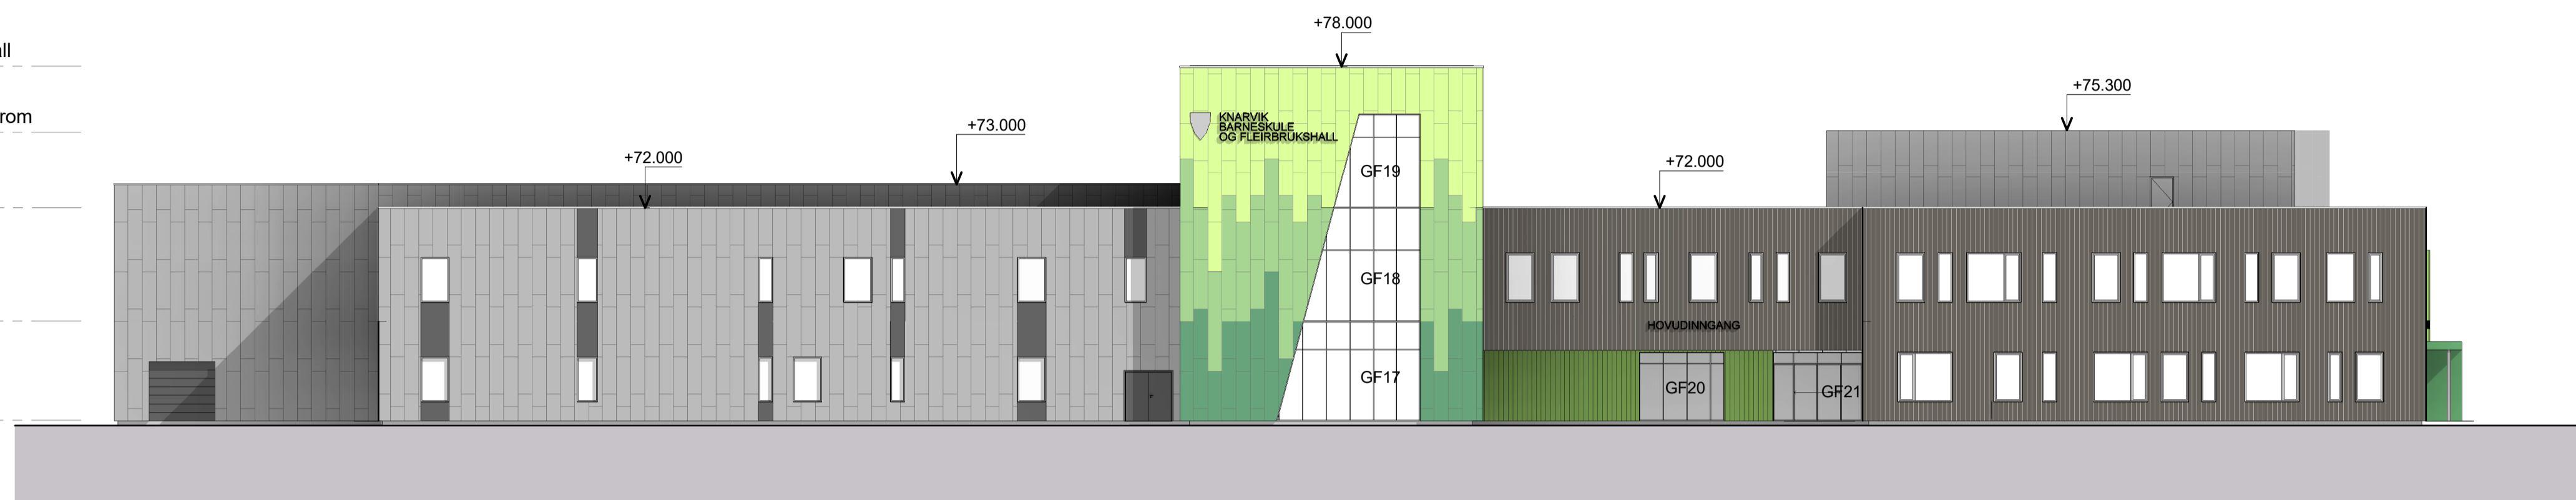

Tak klatrehall
+78.000
Tak teknisk rom
+75.200
Tak
+72.000
2. etasje
+67.200
1. etasje
+63.000

-  Spilekledning i ulike fargetoner.
Fargeskala: Lilla
-  Spilekledning i ulike fargetoner.
Fargeskala: grønn
-  Trekledning i Møre Royal
Farge setersvart
-  Platekledning Cembrit Solid
Farge: S616
-  Platekledning Cembrit Solid
Farge: S606
-  Platekledning Cembrit Solid
Farge: S656 evt S676
-  Platekledning Equitone tectiva
Farge: TE 20

Skilting: Tekststørrelser og fonter må vurderes før produksjon.

1 Øst
1 : 200

Tak klatrehall
+78.000
Tak
+72.000
2. etasje
+67.200
1. etasje
+63.000

2 Vest
1 : 200

Rev. Dato Beskrivelse Tegnr. Kontr.

<input checked="" type="checkbox"/>	ARK: Og Arkitekter AS
<input type="checkbox"/>	INT. ARK: Og Arkitekter AS
<input type="checkbox"/>	RIB: COWI AS
<input type="checkbox"/>	RIV: COWI AS
<input type="checkbox"/>	RIE: COWI AS
<input type="checkbox"/>	RIVA: COWI AS
<input type="checkbox"/>	RIBR: COWI AS
<input type="checkbox"/>	LARK: Norconsult AS
<input type="checkbox"/>	RIAKU: COWI AS

TEGNINGSSTATUS: Samspillfase

Gnr./Bnr. Tiltakshaver
Skanska

Prosjektnavn
Knarvik barneskule

Tegningsnavn
Fasade øst og vest

Målestokk	Org. form.	Prosj. nr.	Dato	Tegnet av	Kontr.
1 : 200	A1	16047	06.03.17	HBILMS/JP	Checker

Tegningsnr. Rev.
A20-A-FA-0-502