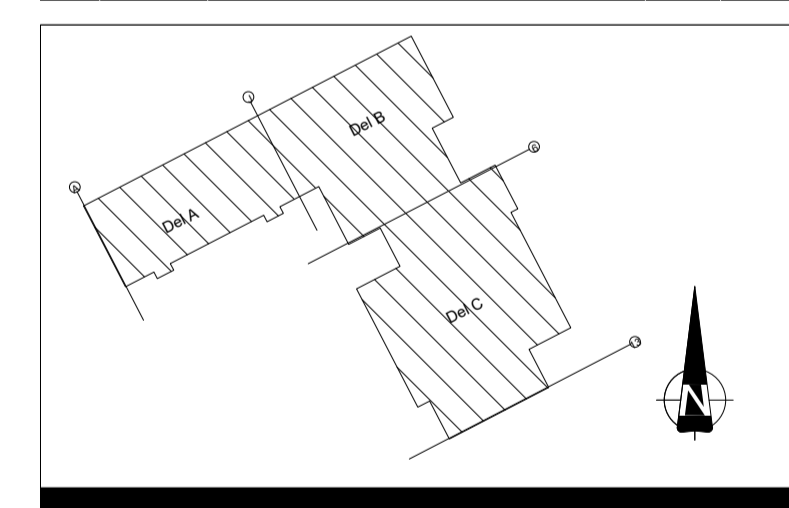

Skilting: Tekststørrelser og fonter må vurderes før produksjon.

1 Øst
1 : 200

Tak klatrehall
+78.000
Tak
+72.000
2. etasje
+67.200
1. etasje
+63.000

2 Vest
1 : 200

Rev. Dato Beskrivelse Tegnr. Kontr.

<input checked="" type="checkbox"/>	ARK: Og Arkitekter AS
<input type="checkbox"/>	INT. ARK: Og Arkitekter AS
<input type="checkbox"/>	RIB: COWI AS
<input type="checkbox"/>	RIV: COWI AS
<input type="checkbox"/>	RIE: COWI AS
<input type="checkbox"/>	RIVA: COWI AS
<input type="checkbox"/>	RIBR: COWI AS
<input type="checkbox"/>	LARK: Norconsult AS
<input type="checkbox"/>	RIAKU: COWI AS