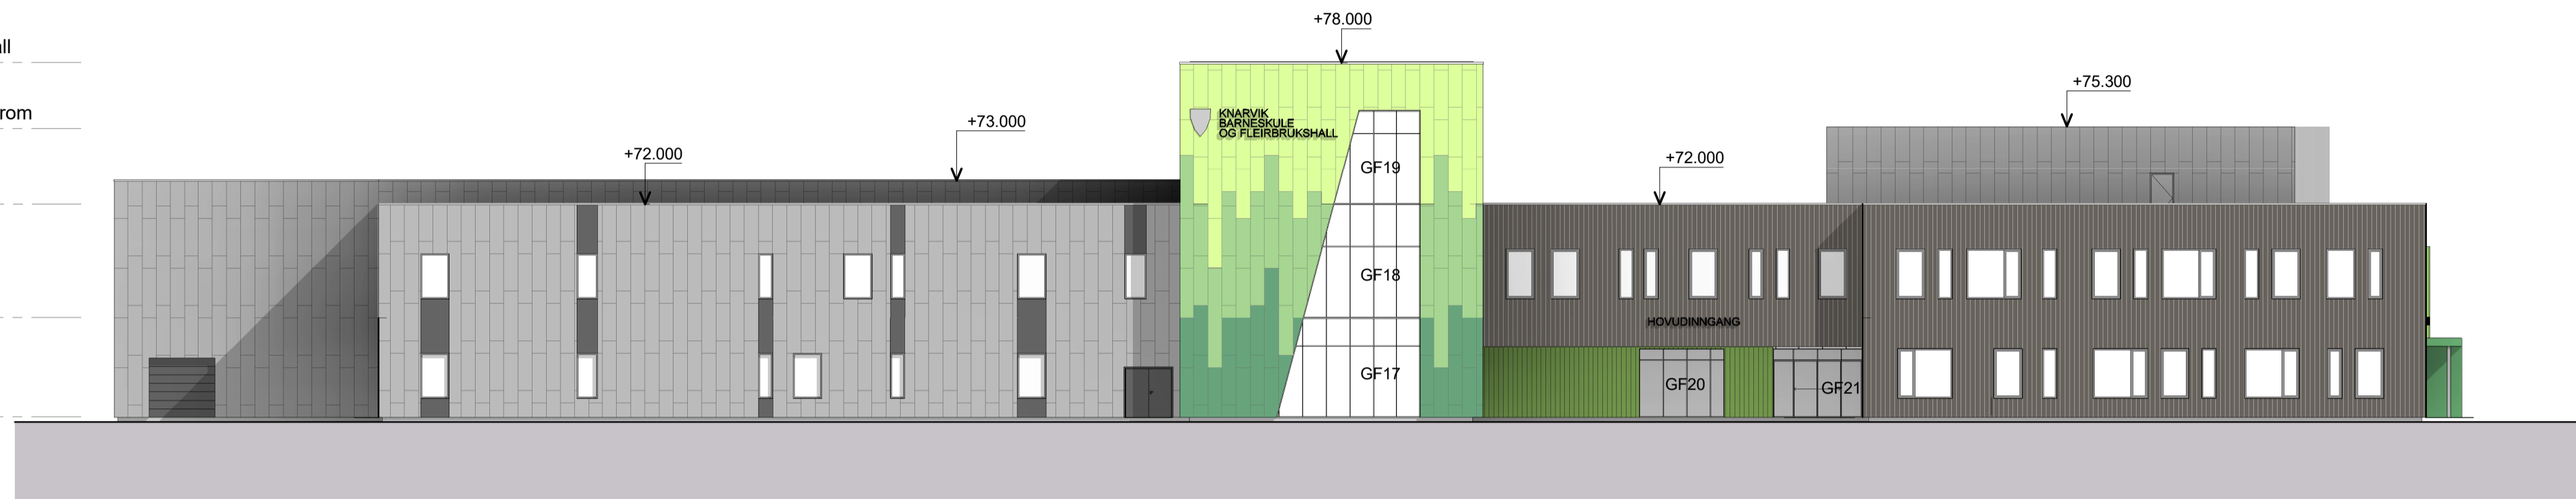

Tak klatrehall
+78.000
Tak teknisk rom
+75.200
Tak
+72.000
2. etasje
+67.200
1. etasje
+63.000

- Spilekledning i ulike fargetoner.
Fargeskala: Lilla
- Spilekledning i ulike fargetoner.
Fargeskala: grønn
- Trekledning i Møre Royal
Farge setersvart
- Platekledning Cembrit Solid
Farge: S616
- Platekledning Cembrit Solid
Farge: S606
- Platekledning Cembrit Solid
Farge: S656 evt S676
- Platekledning Equitone tectiva
Farge: TE 20

Skilting: Tekststørrelser og fonter må vurderes før produksjon.

1 Øst
1 : 200

Tak klatrehall
+78.000
Tak
+72.000
2. etasje
+67.200
1. etasje
+63.000

2 Vest
1 : 200

Rev. Dato Beskrivelse Tegnr. Kontr.

<input checked="" type="checkbox"/>	ARK: Og Arkitekter AS
<input type="checkbox"/>	INT. ARK: Og Arkitekter AS
<input type="checkbox"/>	RIB: COWI AS
<input type="checkbox"/>	RIV: COWI AS
<input type="checkbox"/>	RIE: COWI AS
<input type="checkbox"/>	RIVA: COWI AS
<input type="checkbox"/>	RIBR: COWI AS
<input type="checkbox"/>	LARK: Norconsult AS
<input type="checkbox"/>	RIAKU: COWI AS

TEGNINGSSTATUS: Samspillfase

Gnr./Bnr. Tiltakshaver
Skanska
Prosjektnavn
Knarvik barneskule

Tegningsnavn
Fasade øst og vest

Målestokk	Org. form.	Prosj.nr.	Dato	Tegnet av	Kontr.
1 : 200	A1	16047	06.03.17	HBILMS/JP	Checker
Tegningsnr.				Rev.	
A20-A-FA-0-502					