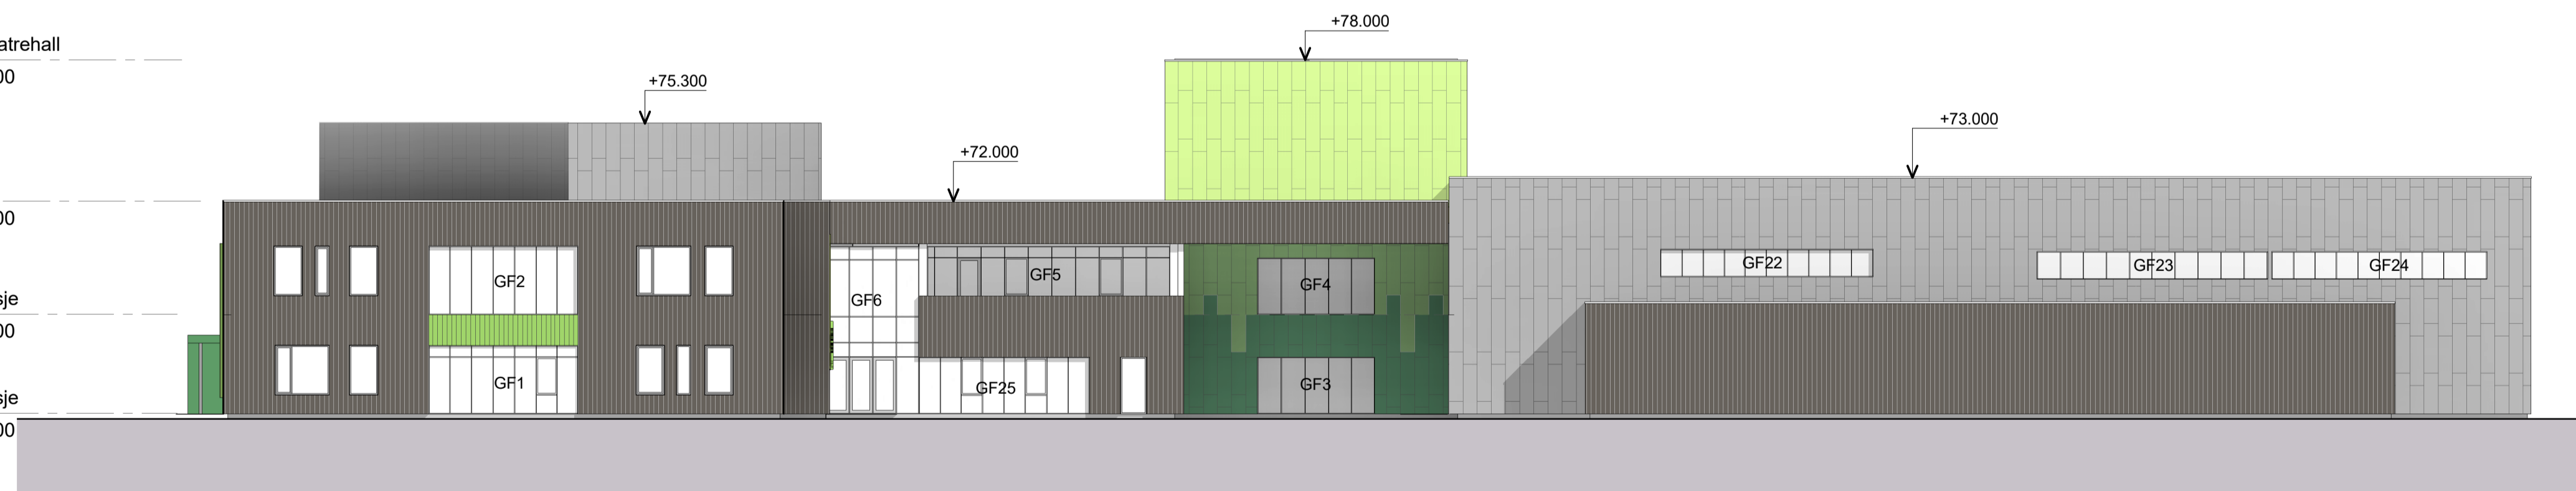

Tak klatrehall
+78.000
Tak teknisk rom
+75.200
Tak
+72.000
2. etasje
+67.200
1. etasje
+63.000

- Spilekledning i ulike fargetoner.
Fargeskala: Lilla
- Spilekledning i ulike fargetoner.
Fargeskala: grønn
- Trekledning i Møre Royal
Farge setersvart
- Platekledning Cembrit Solid
Farge: S616
- Platekledning Cembrit Solid
Farge: S606
- Platekledning Cembrit Solid
Farge: S656 evt S676
- Platekledning Equitone tectiva
Farge: TE 20

Skilting: Tekststørrelser og fonter må vurderes før produksjon.

1 Øst
1 : 200

Tak klatrehall
+78.000
Tak
+72.000
2. etasje
+67.200
1. etasje
+63.000

2 Vest
1 : 200

Rev. Dato Beskrivelse Tegnr. Kontr.

<input checked="" type="checkbox"/>	ARK: Og Arkitekter AS
<input type="checkbox"/>	INT. ARK: Og Arkitekter AS
<input type="checkbox"/>	RIB: COWI AS
<input type="checkbox"/>	RIV: COWI AS
<input type="checkbox"/>	RIE: COWI AS
<input type="checkbox"/>	RIVA: COWI AS
<input type="checkbox"/>	RIBR: COWI AS
<input type="checkbox"/>	LARK: Norconsult AS
<input type="checkbox"/>	RIAKU: COWI AS

TEGNINGSSTATUS: Samspillfase

Gnr./Bnr. Tiltakshaver
Skanska
Prosjektnavn
Knarvik barneskule

Tegningsnavn
Fasade øst og vest

Målestokk	Org. form.	Prosj.nr.	Dato	Tegnet av	Kontr.
1 : 200	A1	16047	06.03.17	HBILMS/JP	Checker
Tegningsnr.				Rev.	
A20-A-FA-0-502					