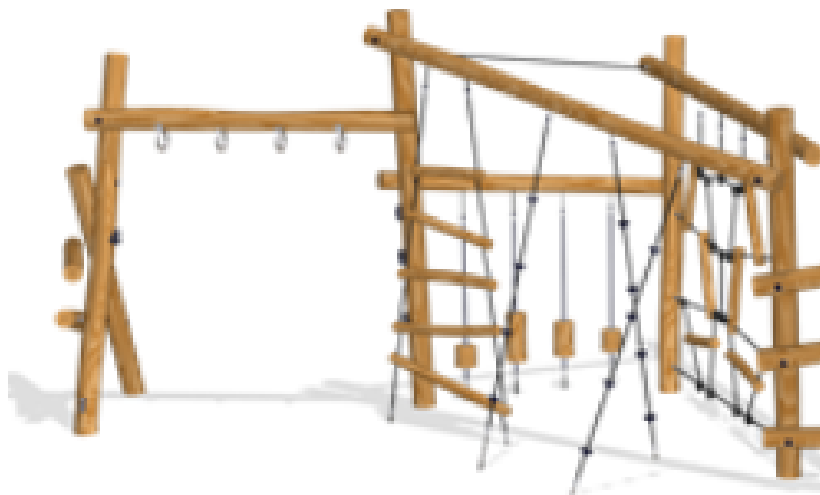

### Område 1 - Hinderløype

Klatreanlegg/hinderløype/tarzanbane

Taubane 20 m, del av hinderløype.

Antall elementer hinderløype: 15 stk.

## Område 2 - Turnapparat

Balansestamme/balansestubber/balansehinder/taubro/kolbøttetrio - 6 element.