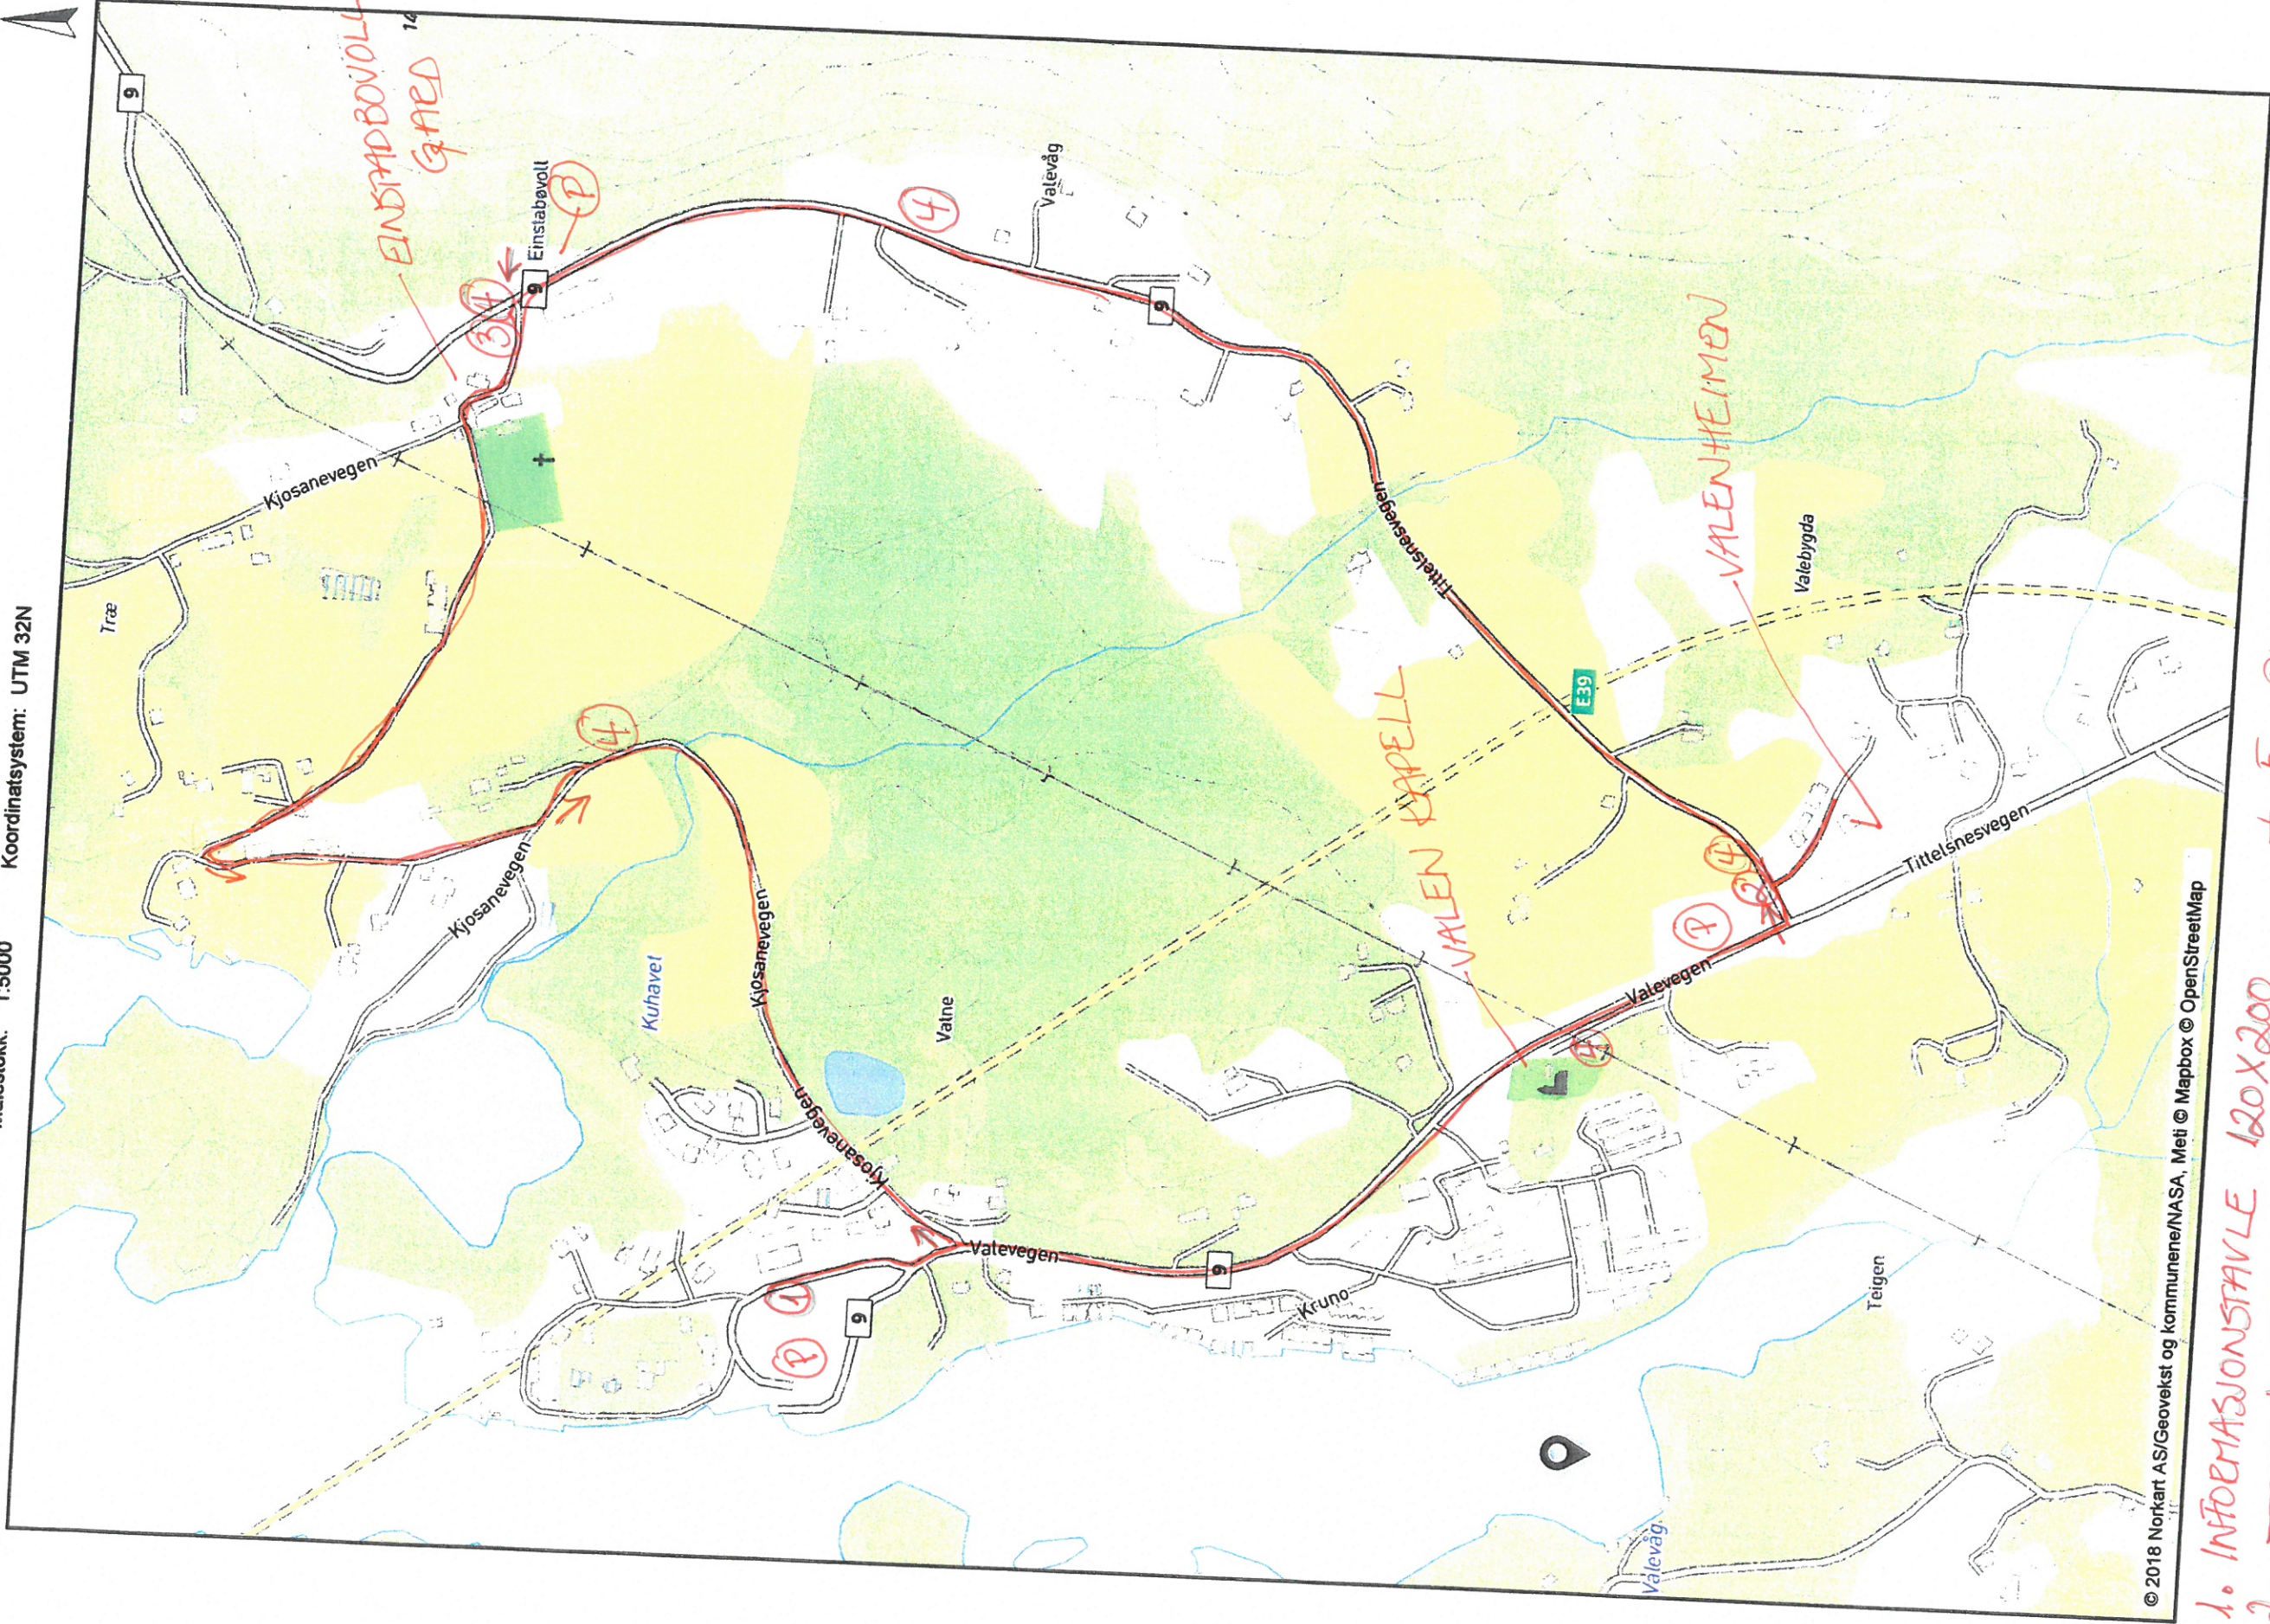

Valevåg

Dato: 13.02.2018

Målestokk: 1:5000

Koordinatsystem: UTM 32N

© 2018 Norkart AS/Geovekst og kommunene/NASA, Meti © Mapbox © OpenStreetMap

1. INFORMASJONSTAVLE 120x200
  2. " " 50x70
  3. " " 50x70
  4. KART / SMÅFØRAT A3
- + 5 PIL SKILT M/ TEKST
- + 10 SKILT (RETNINGSVISERE)