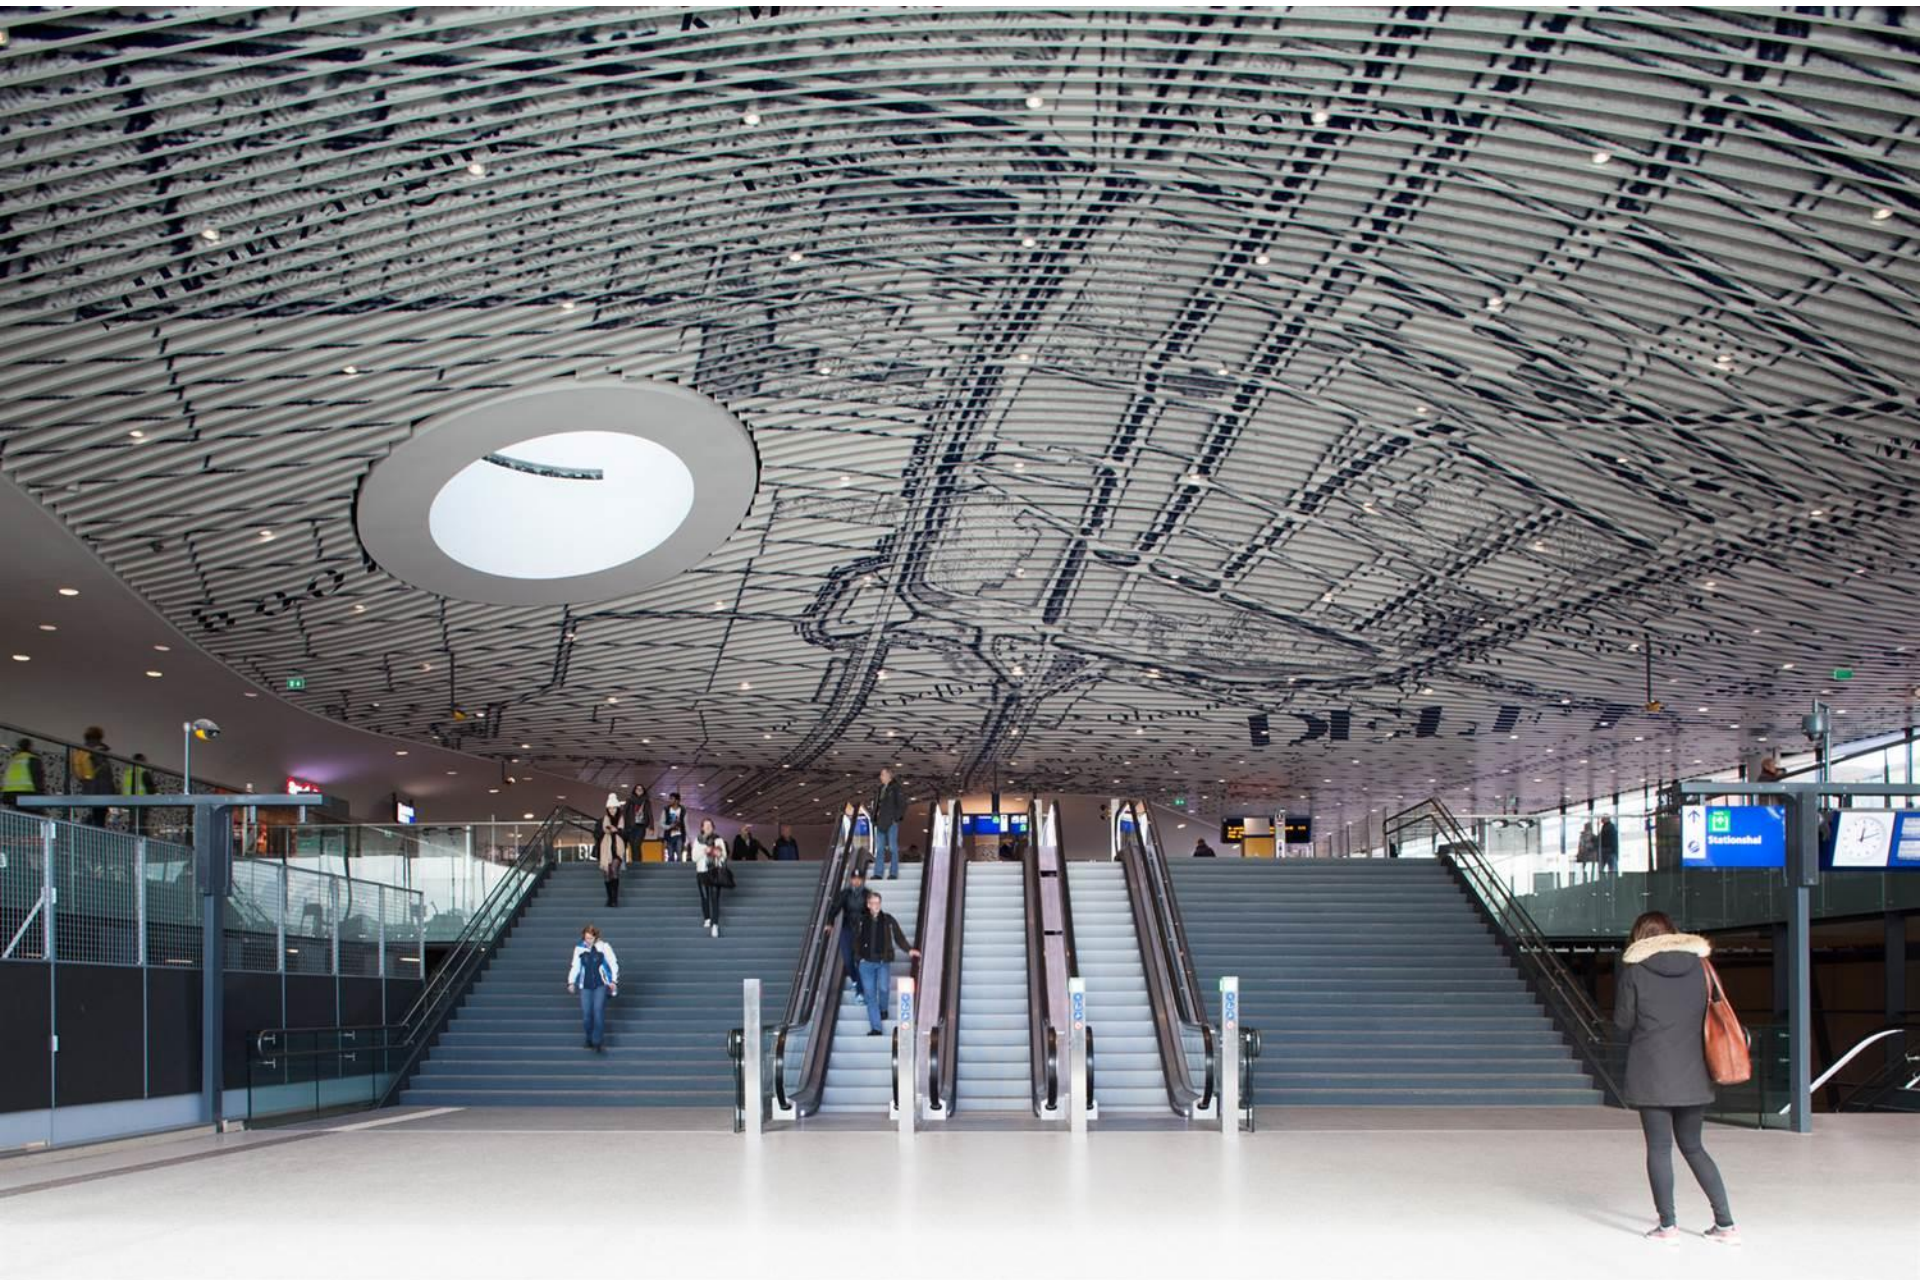

Citybanan Stockholm. Karin Lindh

Citybanan Stockholm. Juri Markkula

Delft, Nederland. Byplan fra 1600-tallet i tak. Ved arkitektene (?)

Grønlund og Nisunen. Studensenteret i Bergen

Edith Lundebrekke. Stjørdal kirke.

KUNST I STAVANGER KONSERTHUS
ART IN STAVANGER CONCERT HALL

Jeffrey Inaba: *Skylight 2*. Stavanger konserthus

Petter Hepsø

Barti Kher

Anders Tomren

Cathrine Kullberg