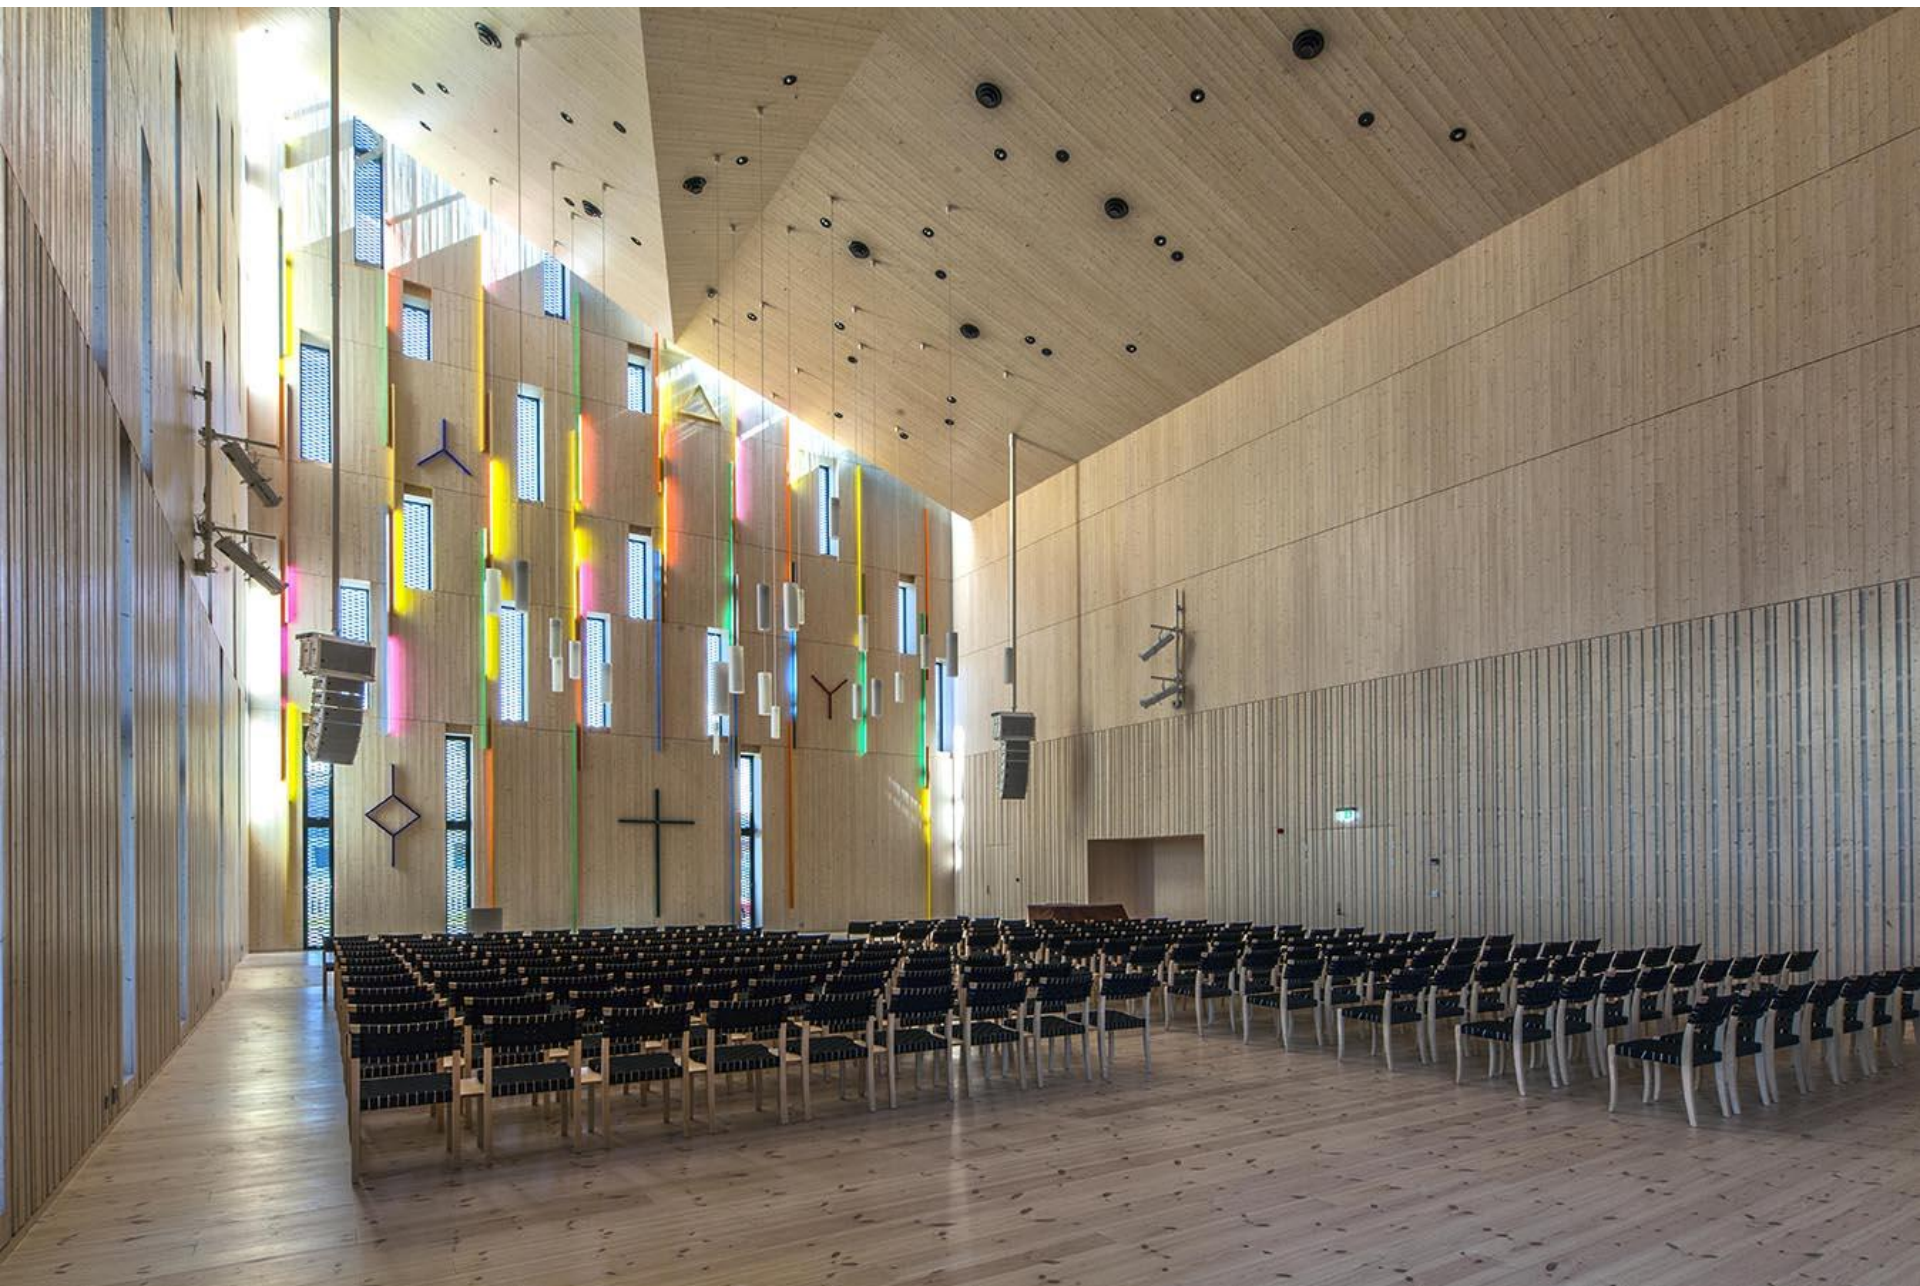

Grønlund og Nisunen. Studensenteret i Bergen