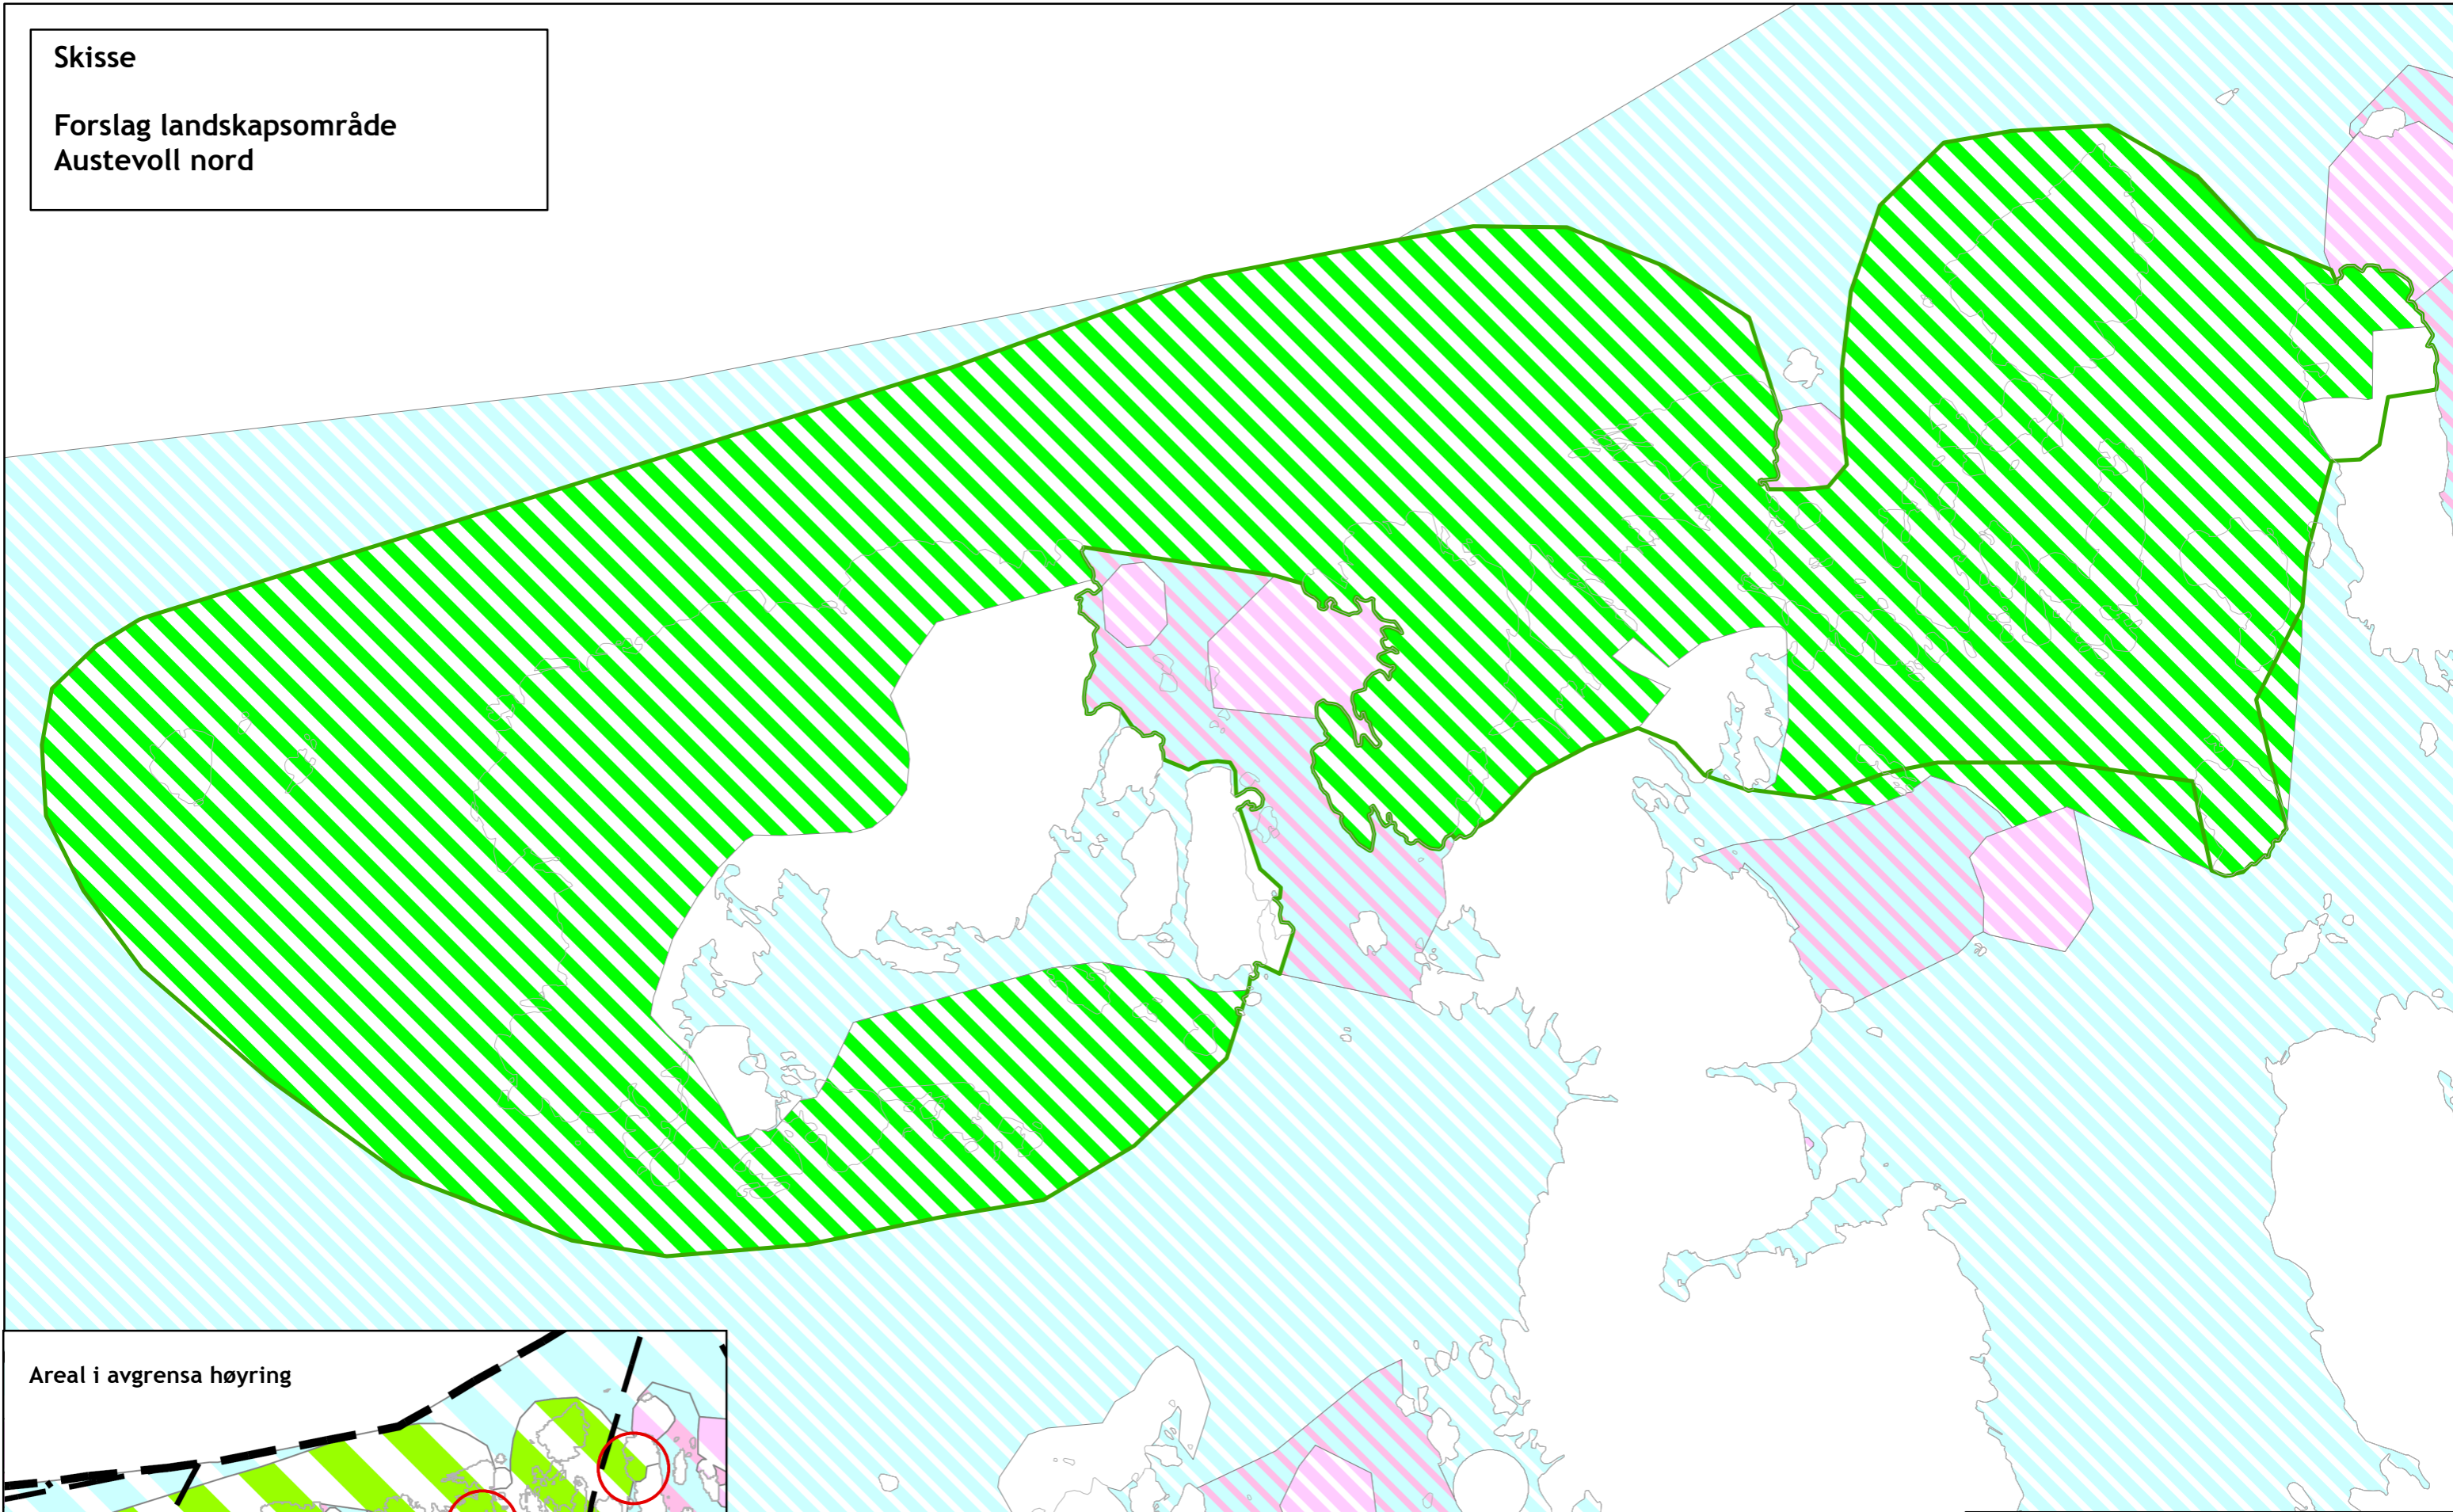

Skisse

Forslag landskapsområde  
Austevoll nord

- Grønstruktur: Landskapsområde, til avgrensa høyring 2017
- Grønstruktur: Landskapsområde, revidert aug. 2017
- Akvakultur (eksist. lokalitetar)
- Sjø og vassdrag generelt (utvida omr. med AK)
- Sjø og vassdrag generelt (eks. AK)

Regional kystsoneplan for  
Sunnhordland og Ytre Hardanger

02/08-17

1:30 000 A3