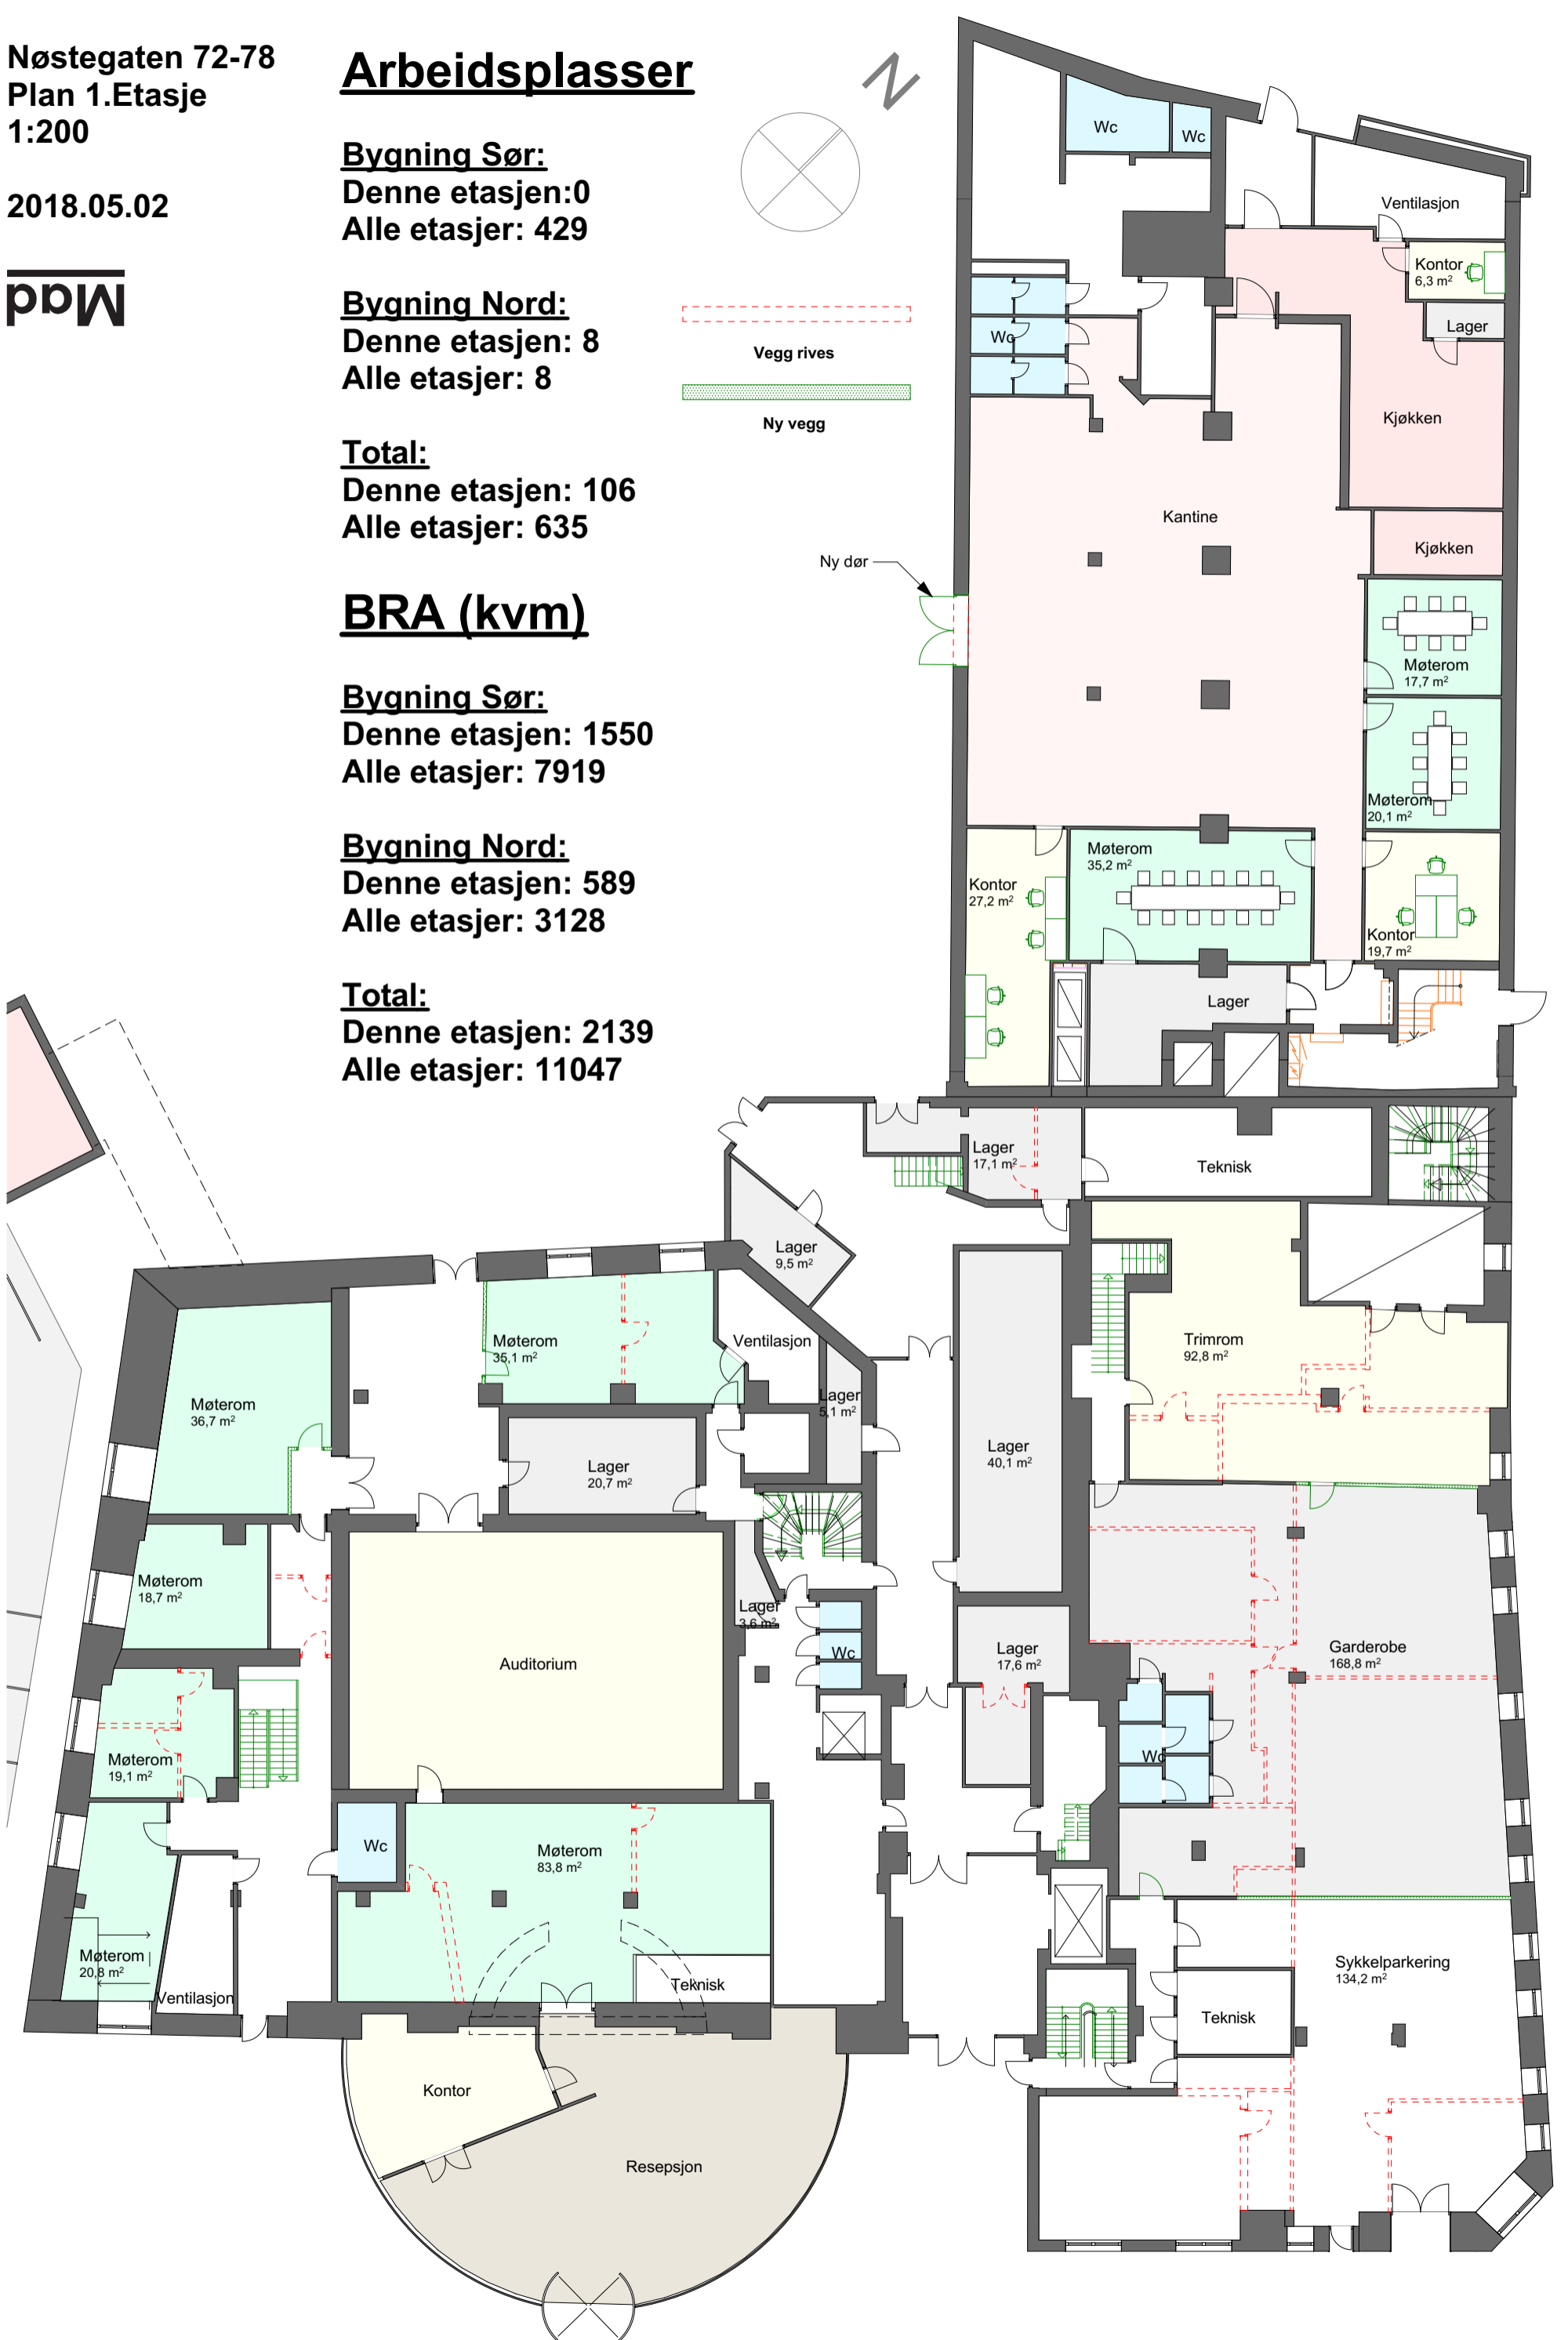

Nøstegaten 72-78
Plan 1.Etasje
1:200

2018.05.02

Mad

Arbeidsplasser

Bygning Sør:
Denne etasjen: 0
Alle etasjer: 429

Bygning Nord:
Denne etasjen: 8
Alle etasjer: 8

Total:
Denne etasjen: 106
Alle etasjer: 635

BRA (kvm)

Bygning Sør:
Denne etasjen: 1550
Alle etasjer: 7919

Bygning Nord:
Denne etasjen: 589
Alle etasjer: 3128

Total:
Denne etasjen: 2139
Alle etasjer: 11047

Ny dør

Nøstegaten 72-78
Plan 2.Etasje
1:200

2018.05.02

Mad

Arbeidsplasser

Bygning Sør:
Denne etasjen: 80
Alle etasjer: 429

Bygning Nord:
Denne etasjen: 26
Alle etasjer: 206

Total:
Denne etasjen: 106
Alle etasjer: 635

BRA (kvm)

Bygning Sør:
Denne etasjen: 1435
Alle etasjer: 7919