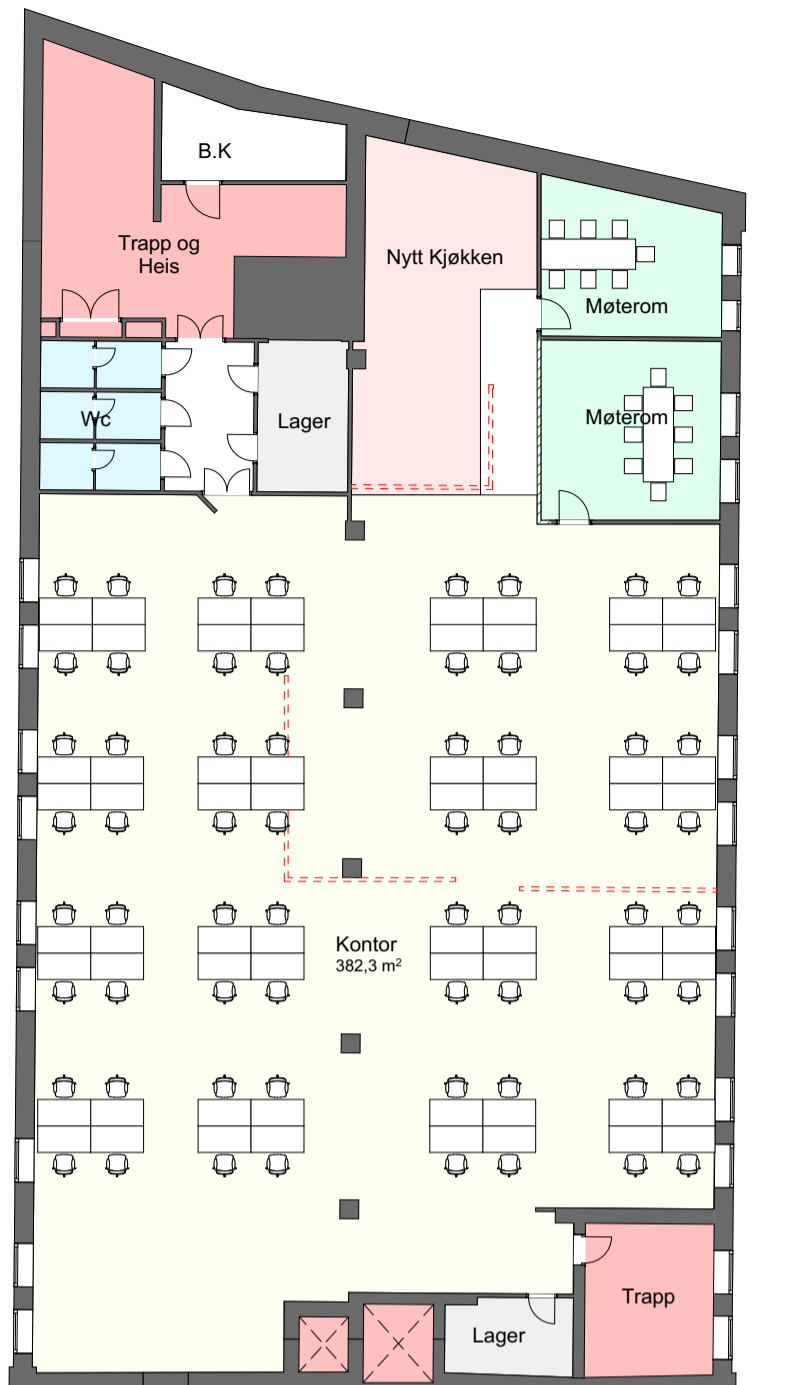

Bygning Nord:
Denne etasjen: 64
Alle etasjer: 206

Total:
Denne etasjen: 150
Alle etasjer: 635

BRA (kvm)

Bygning Sør:
Denne etasjen: 1435
Alle etasjer: 7919

Bygning Nord:
Denne etasjen: 589
Alle etasjer: 3128

Total:
Denne etasjen: 2024
Alle etasjer: 11047

Nøstegaten 72-78
Plan 4.Etasje
1:200

2018.05.02

Mad

Arbeidsplasser

Bygning Sør:
Denne etasjen: 106
Alle etasjer: 429

Bygning Nord:
Denne etasjen: 42
Alle etasjer: 206