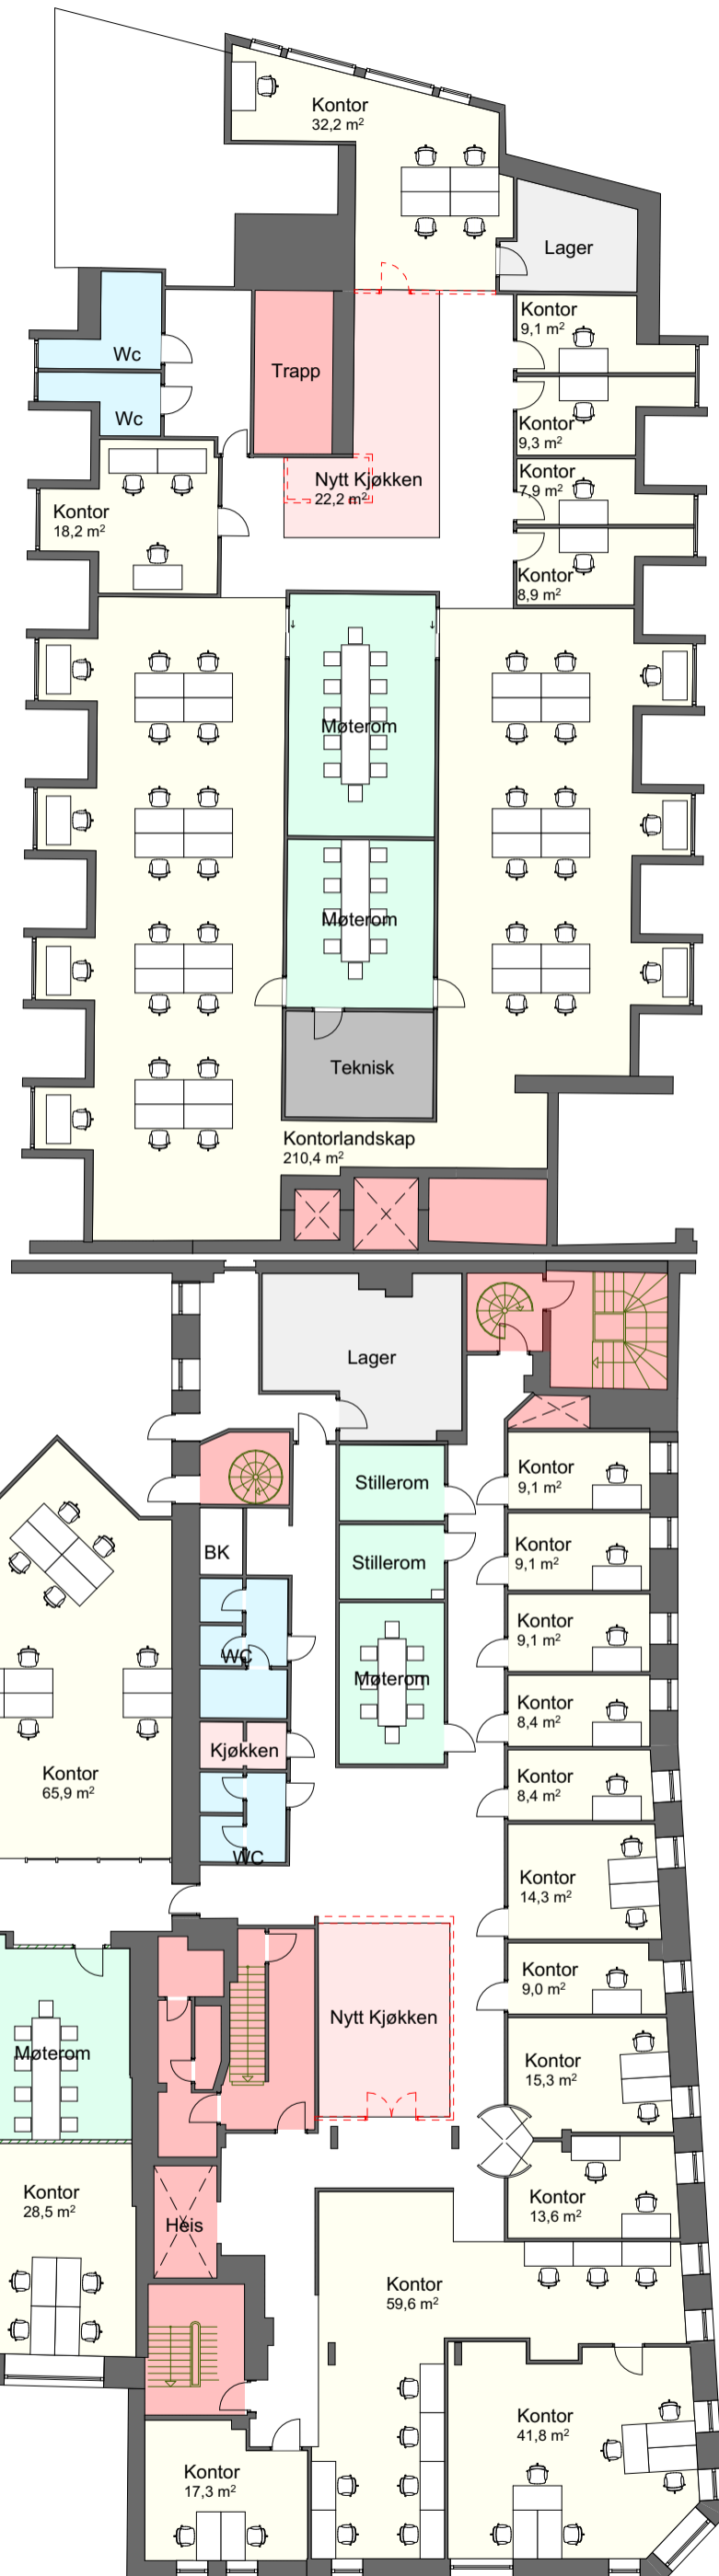

Nøstegaten 72-78
Plan 5.Etasje
1:200

2018.05.02

Mad

Arbeidsplasser

Bygning Sør:
Denne etasjen: 95
Alle etasjer: 429

Bygning Nord:
Denne etasjen: 47
Alle etasjer: 206

Total:
Denne etasjen: 102
Alle etasjer: 635

BRA (kvm)

Bygning Sør:
Denne etasjen: 1314
Alle etasjer: 7919

Bygning Nord:
Denne etasjen: 485
Alle etasjer: 3128

Total:
Denne etasjen: 1799
Alle etasjer: 11047