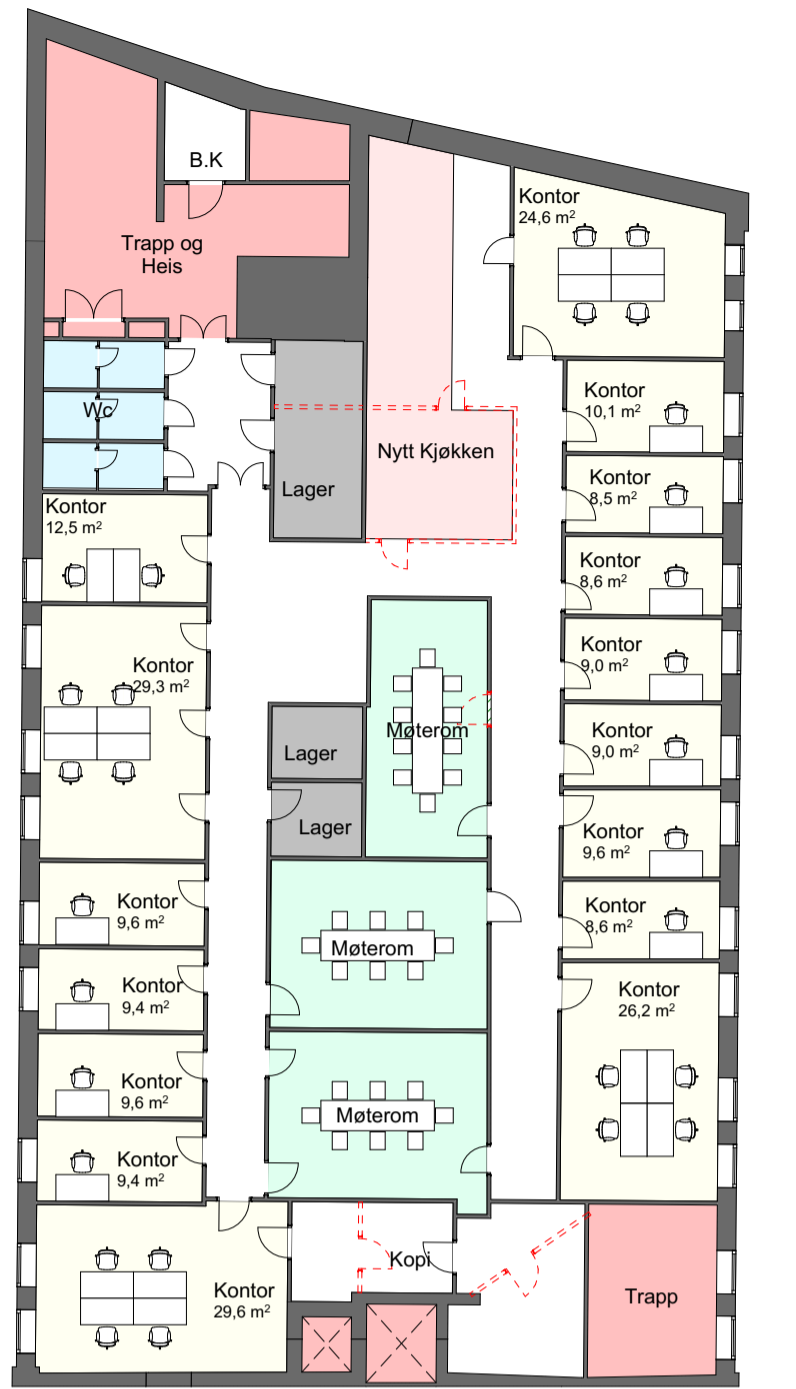

Bygning Sør:
Denne etasjen: 1550
Alle etasjer: 7919

Bygning Nord:
Denne etasjen: 589
Alle etasjer: 3128

Total:
Denne etasjen: 2139
Alle etasjer: 11047

Ny dør

Nøstegaten 72-78
Plan 2.Etasje
1:200

2018.05.02

Mad

Arbeidsplasser

Bygning Sør:
Denne etasjen: 80
Alle etasjer: 429

Bygning Nord:
Denne etasjen: 26
Alle etasjer: 206

Total:
Denne etasjen: 106
Alle etasjer: 635

BRA (kvm)

Bygning Sør:
Denne etasjen: 1435
Alle etasjer: 7919

Bygning Nord:
Denne etasjen: 589
Alle etasjer: 3128

Total:
Denne etasjen: 2024
Alle etasjer: 11047

Nøstegaten 72-78
Plan 3.Etasje
1:200

2018.05.02

Mad

Arbeidsplasser

Bygning Sør:
Denne etasjen: 86
Alle etasjer: 429

Bygning Nord:
Denne etasjen: 64
Alle etasjer: 206

Total:
Denne etasjen: 150
Alle etasjer: 635

BRA (kvm)

Bygning Sør:
Denne etasjen: 1435
Alle etasjer: 7919

Bygning Nord:
Denne etasjen: 589
Alle etasjer: 3128