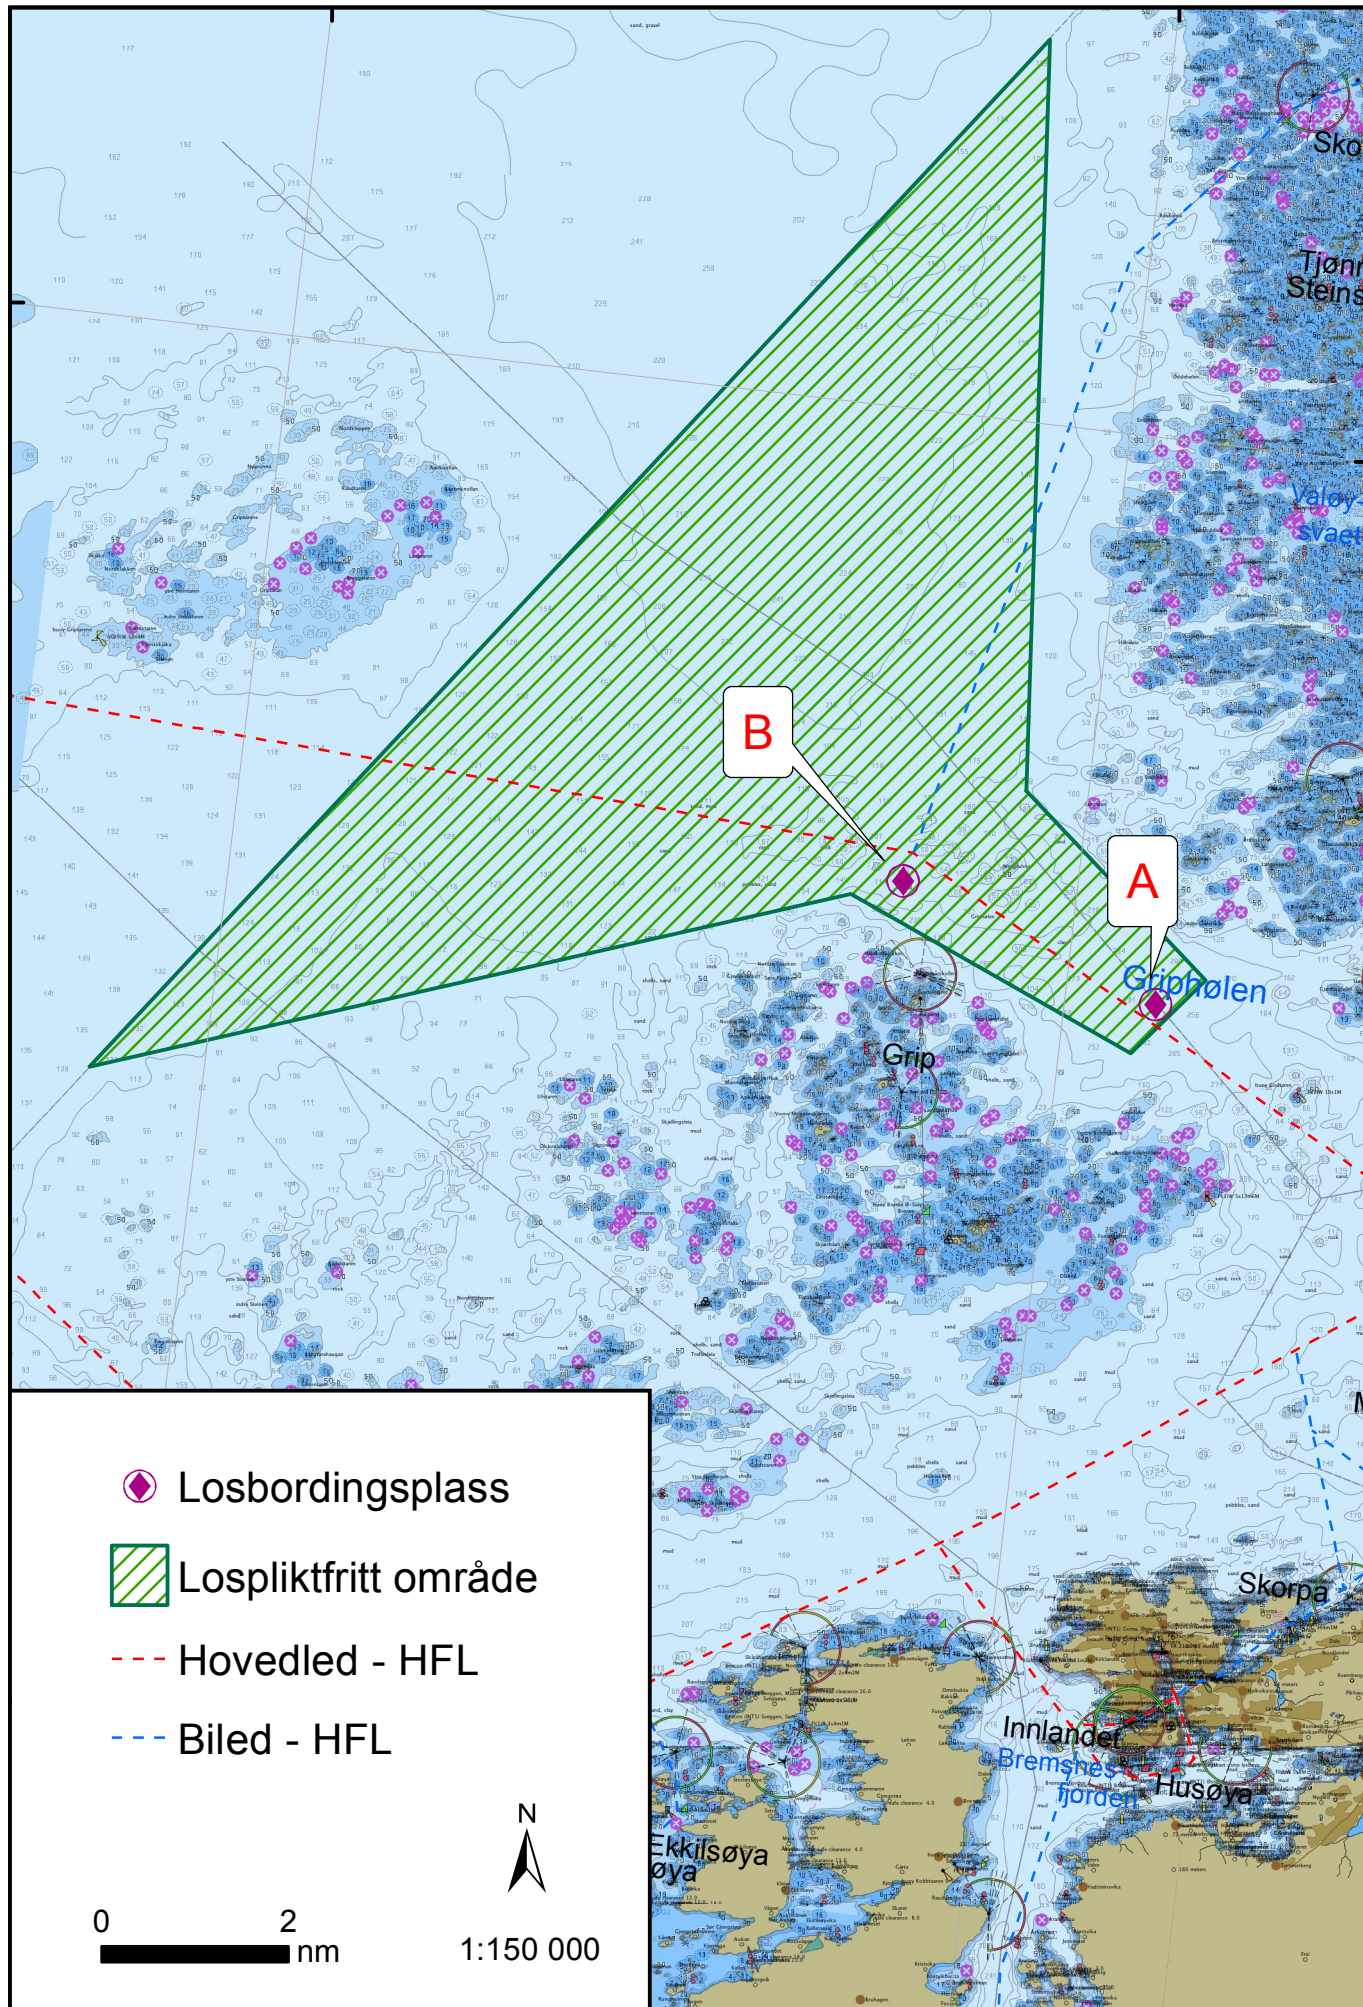

7°20'E

7°40'E

63°20'N

63°20'N

-  Losbordingsplass
-  Lospliktfritt område
-  Hovedled - HFL
-  Biled - HFL

0 2 nm

1:150 000

Griphølen