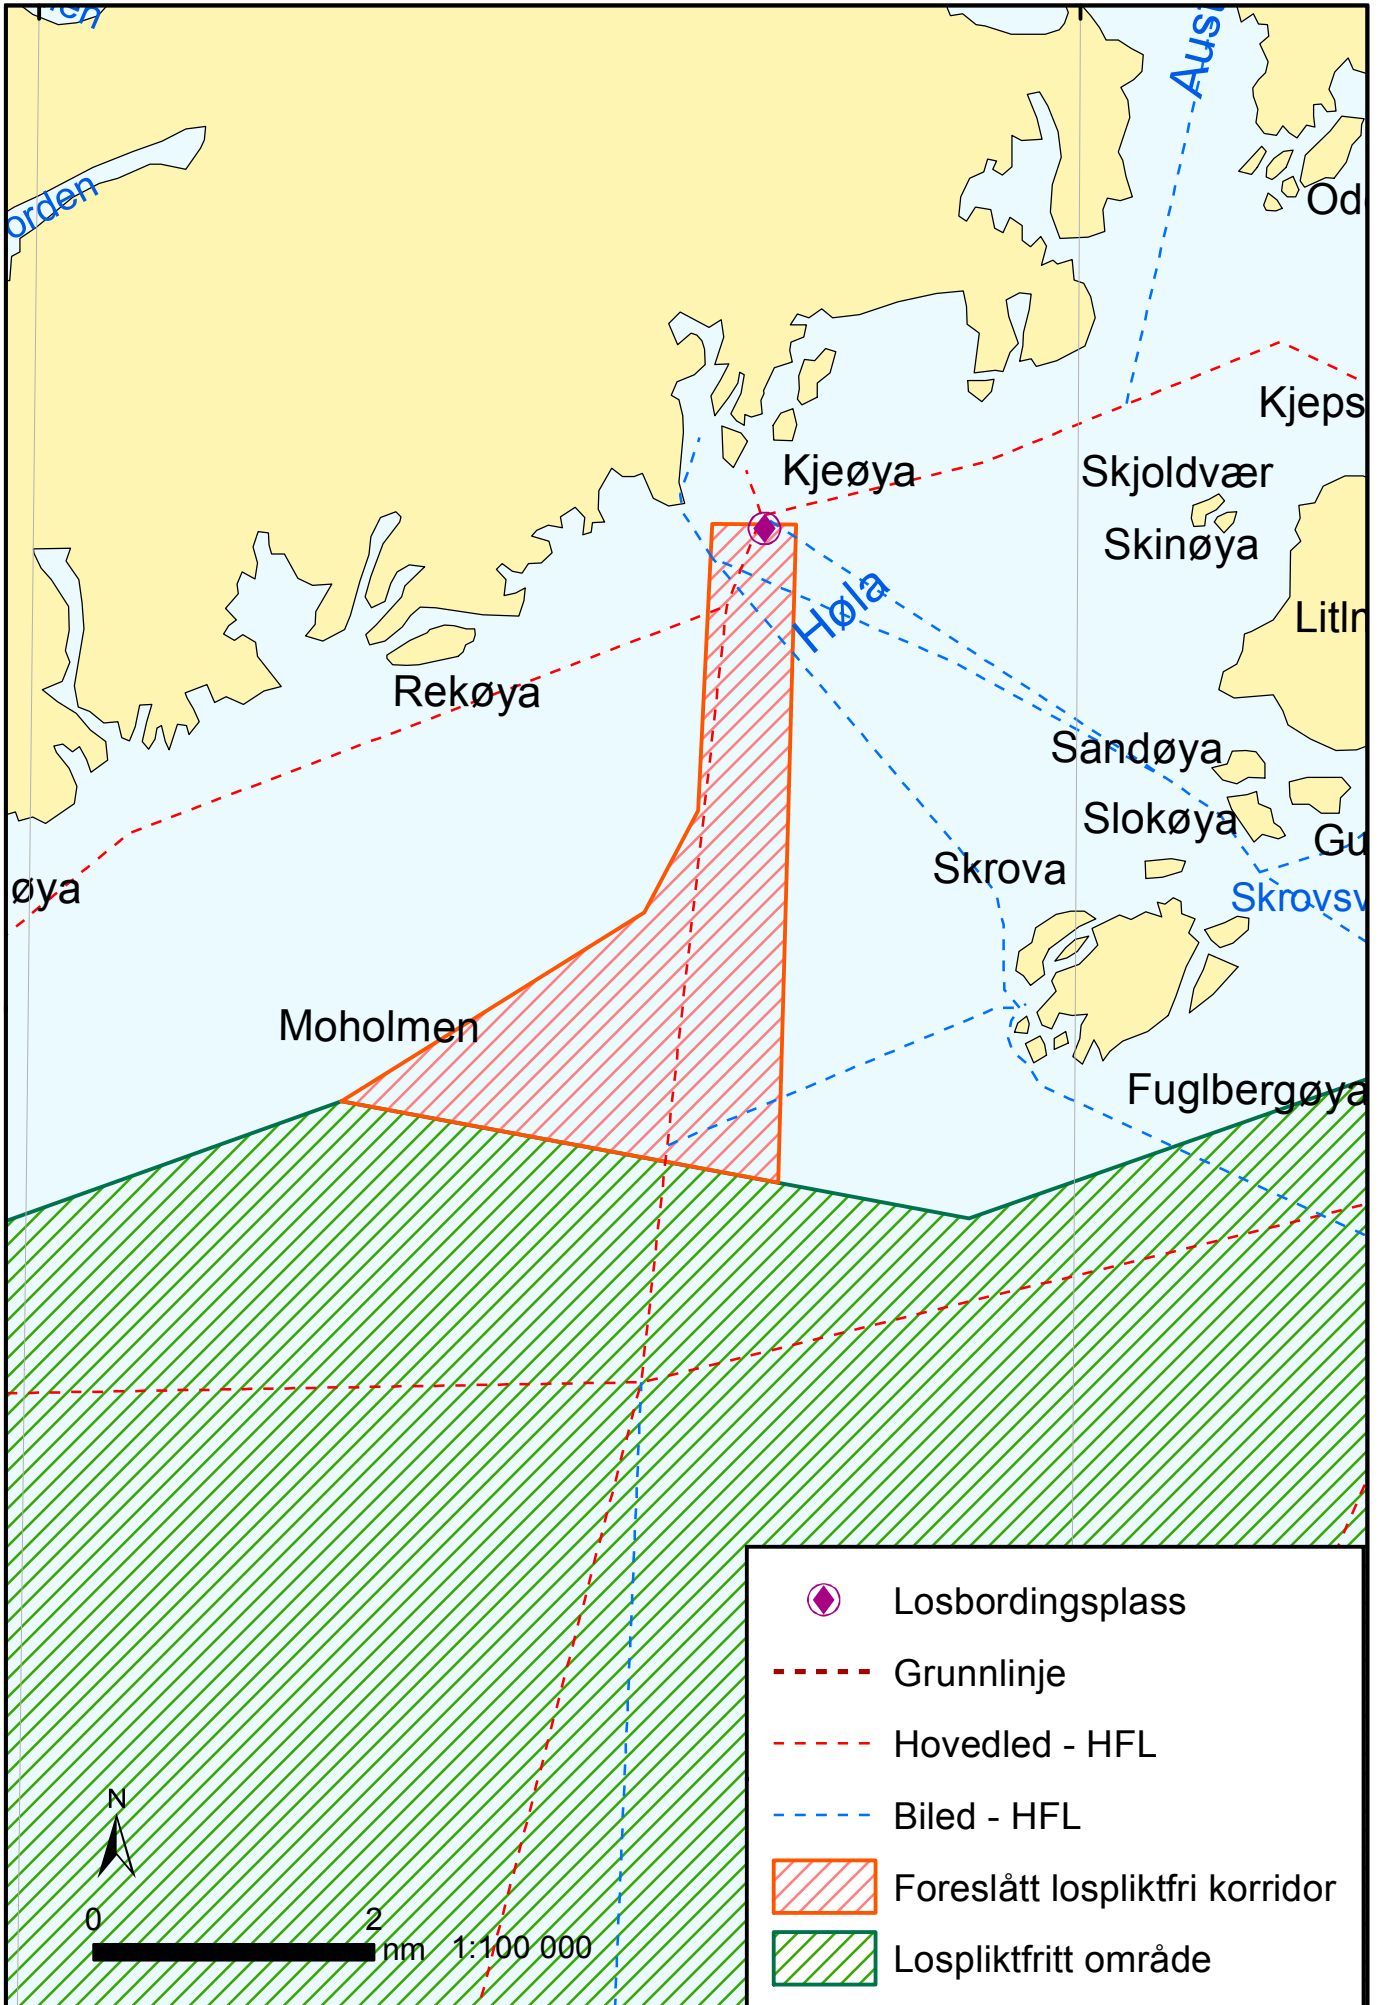

14°20'E

14°40'E

Innseiling Svolvær, foreslått endring