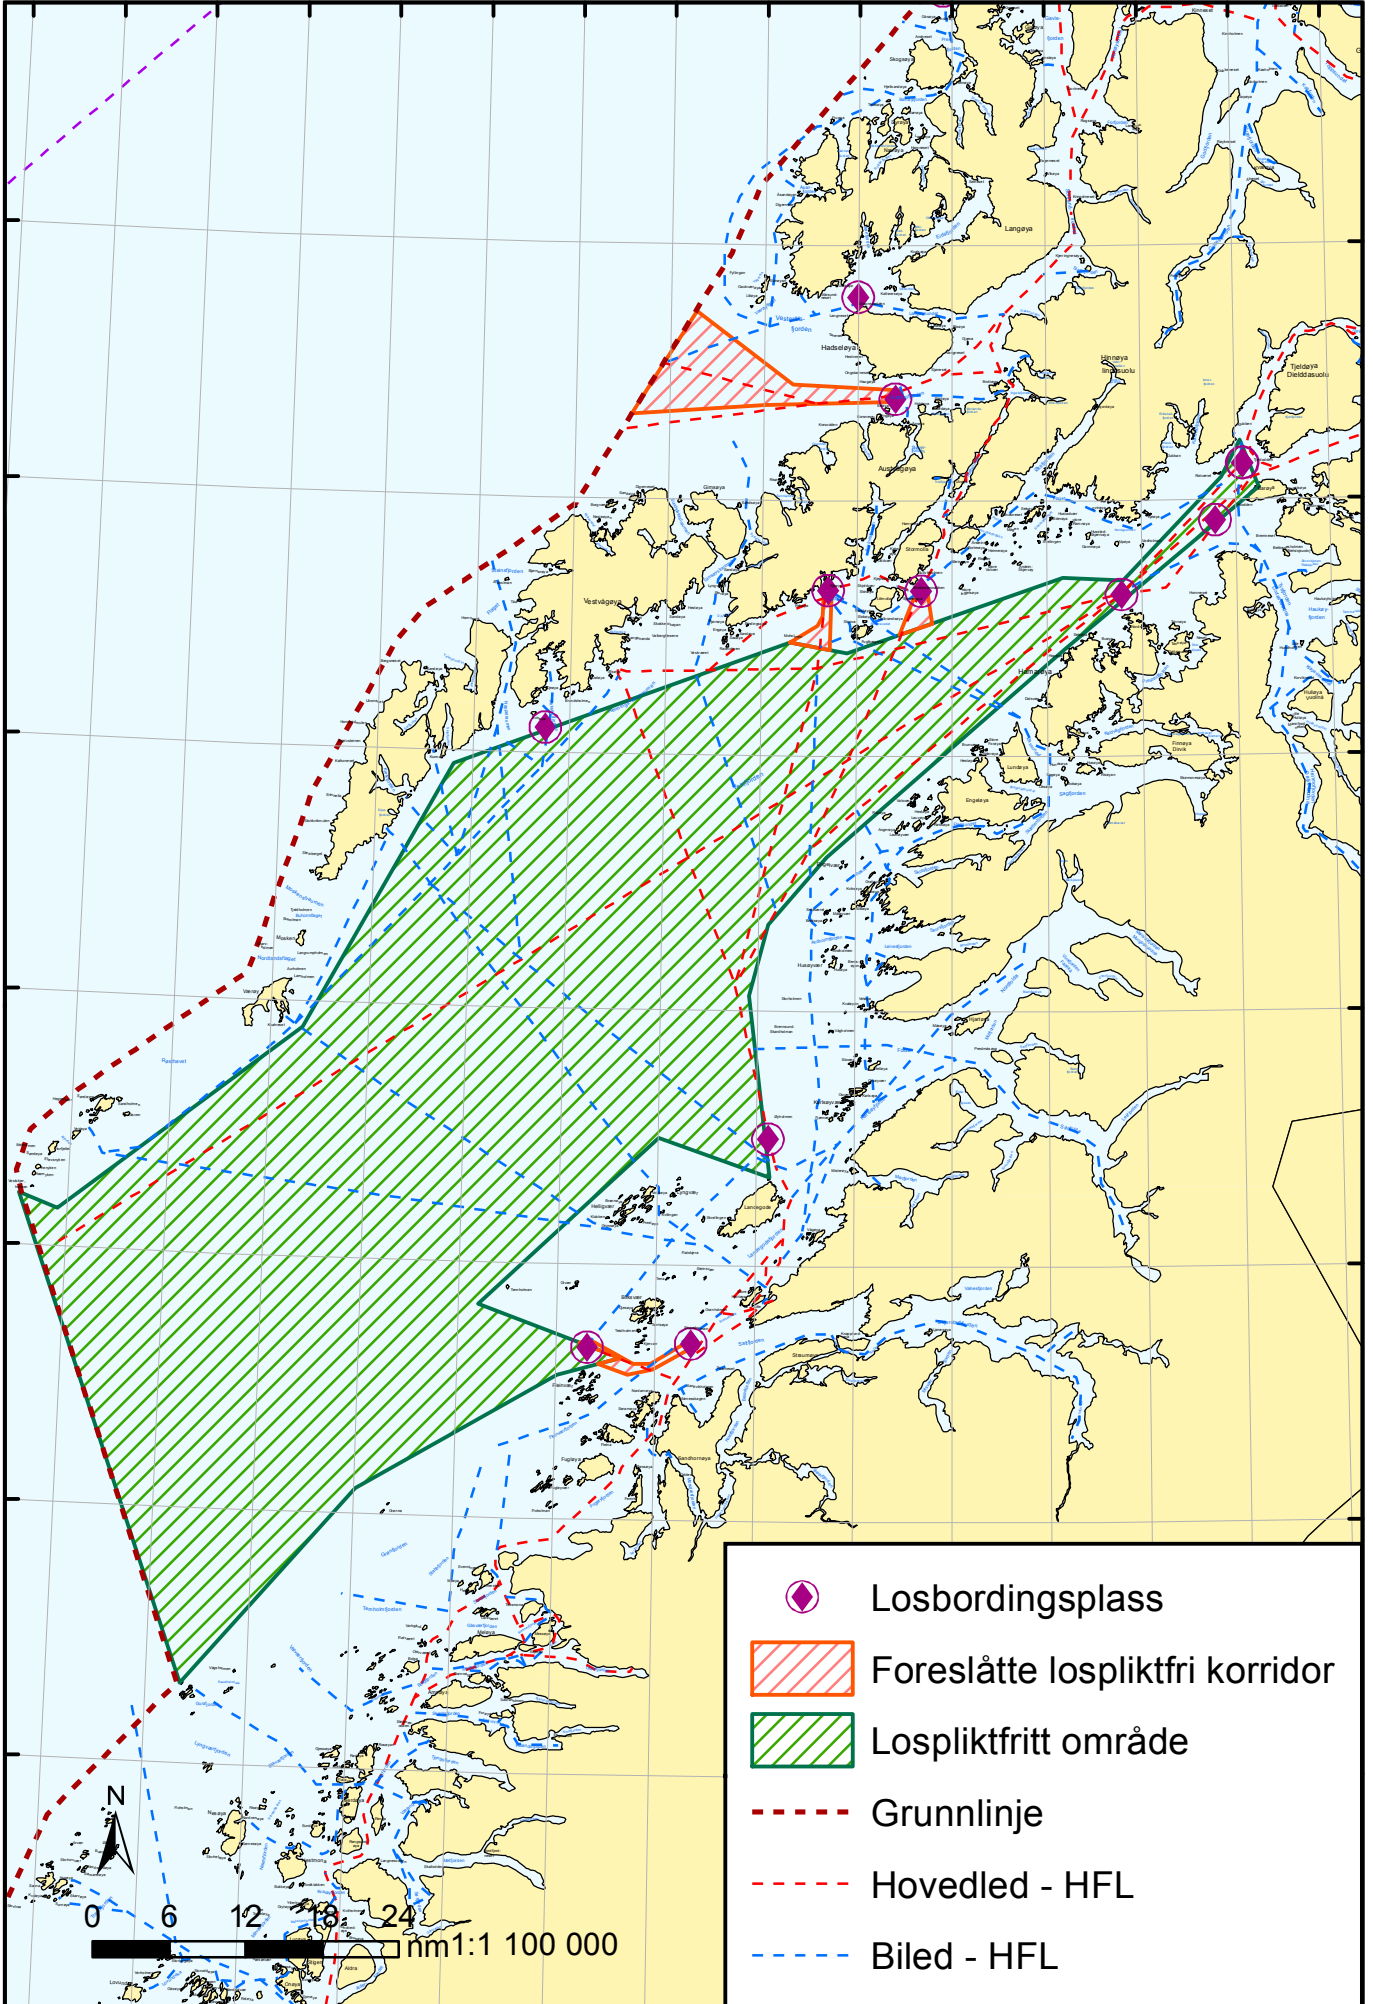

11°40'E 12°0'E 12°20'E 12°40'E 13°0'E 13°20'E 13°40'E 14°0'E 14°20'E 14°40'E 15°0'E 15°20'E 15°40'E 16°0'E 16°20'E

68°40'N

68°40'N

68°20'N

68°20'N

68°0'N

68°0'N

67°40'N

67°40'N

67°20'N

67°20'N

67°0'N

67°0'N

66°40'N

66°40'N

-  Losbordingsplass
-  Foreslåtte lospliktфри korridor
-  Lospliktfritt område
-  Grunnlinje
-  Hovedled - HFL
-  Biled - HFL

Vestfjorden - endring