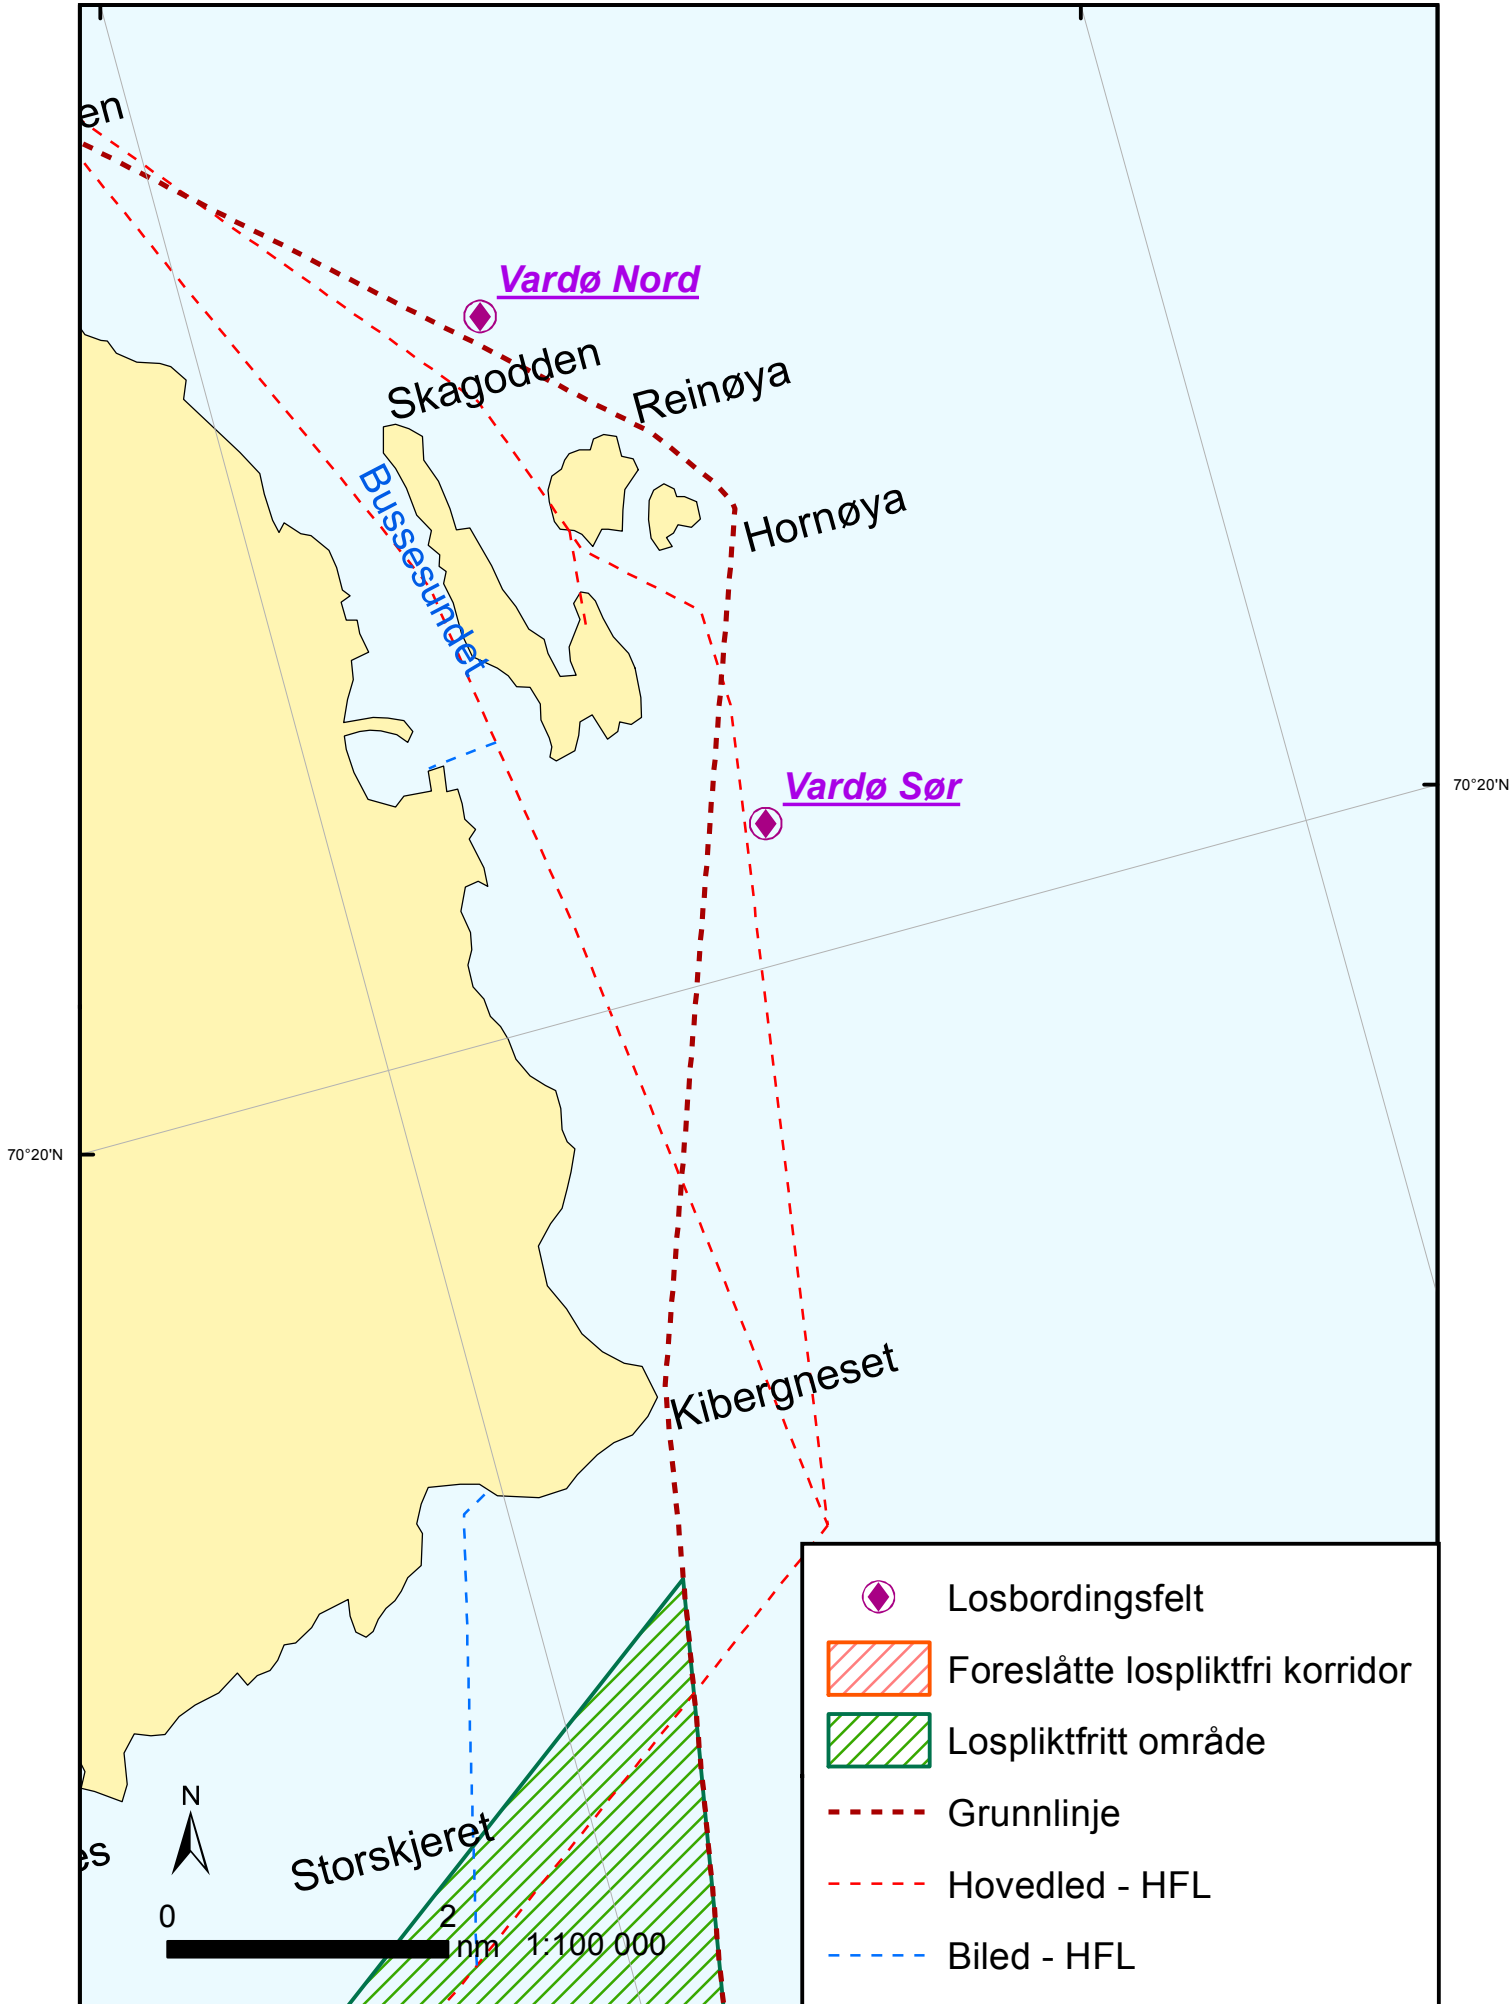

31°0'E

31°20'E

Nye bordingsfelt - Vardø Sør og Nord