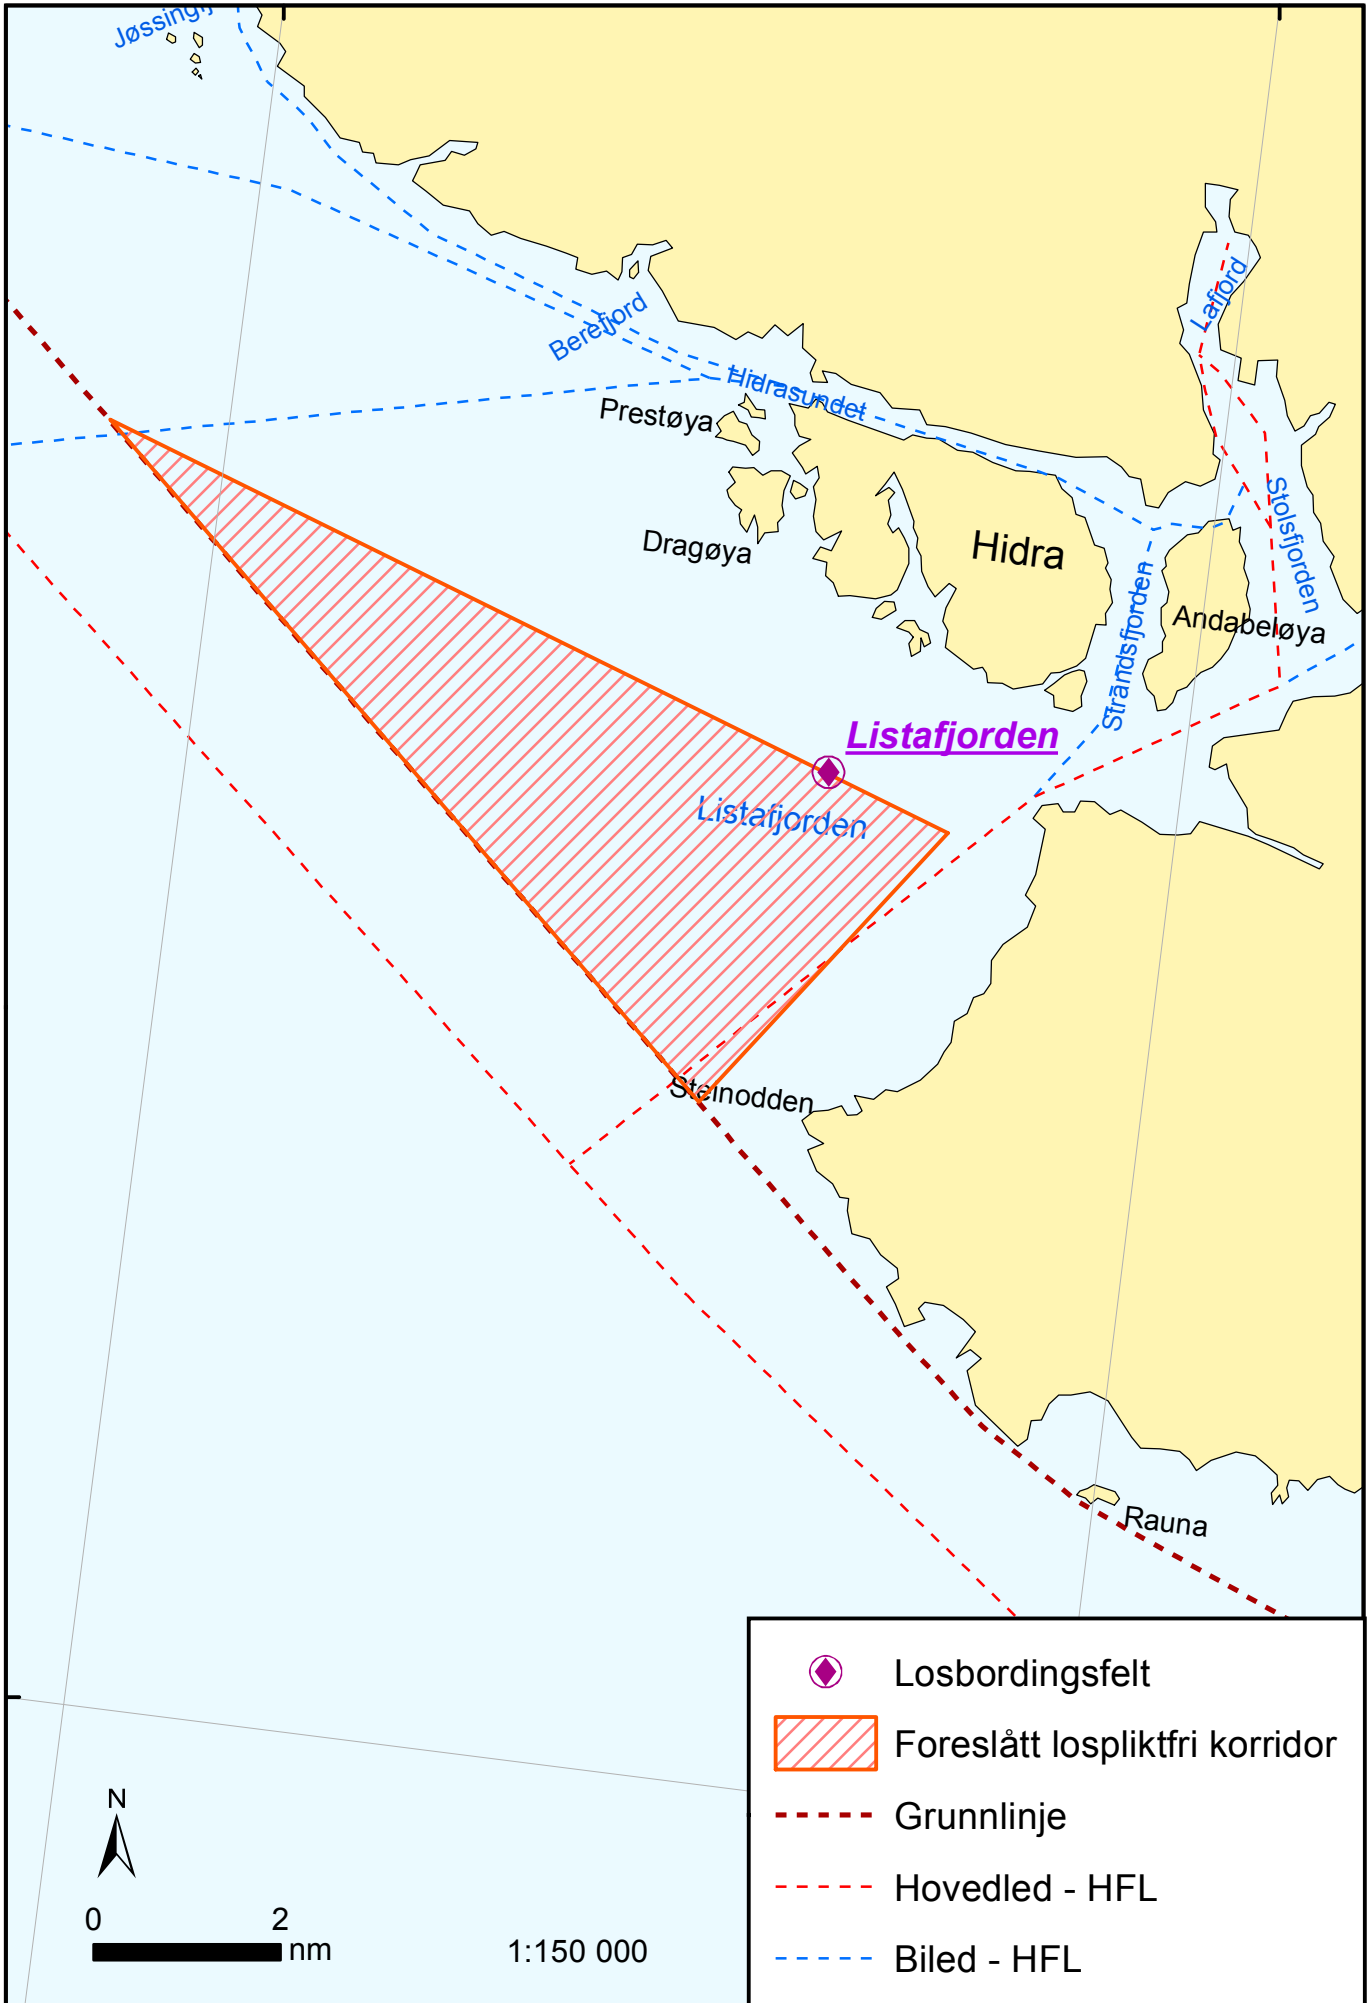

6°20'E

6°40'E

58°0'N

58°0'N

Listafjorden - foreslått endring