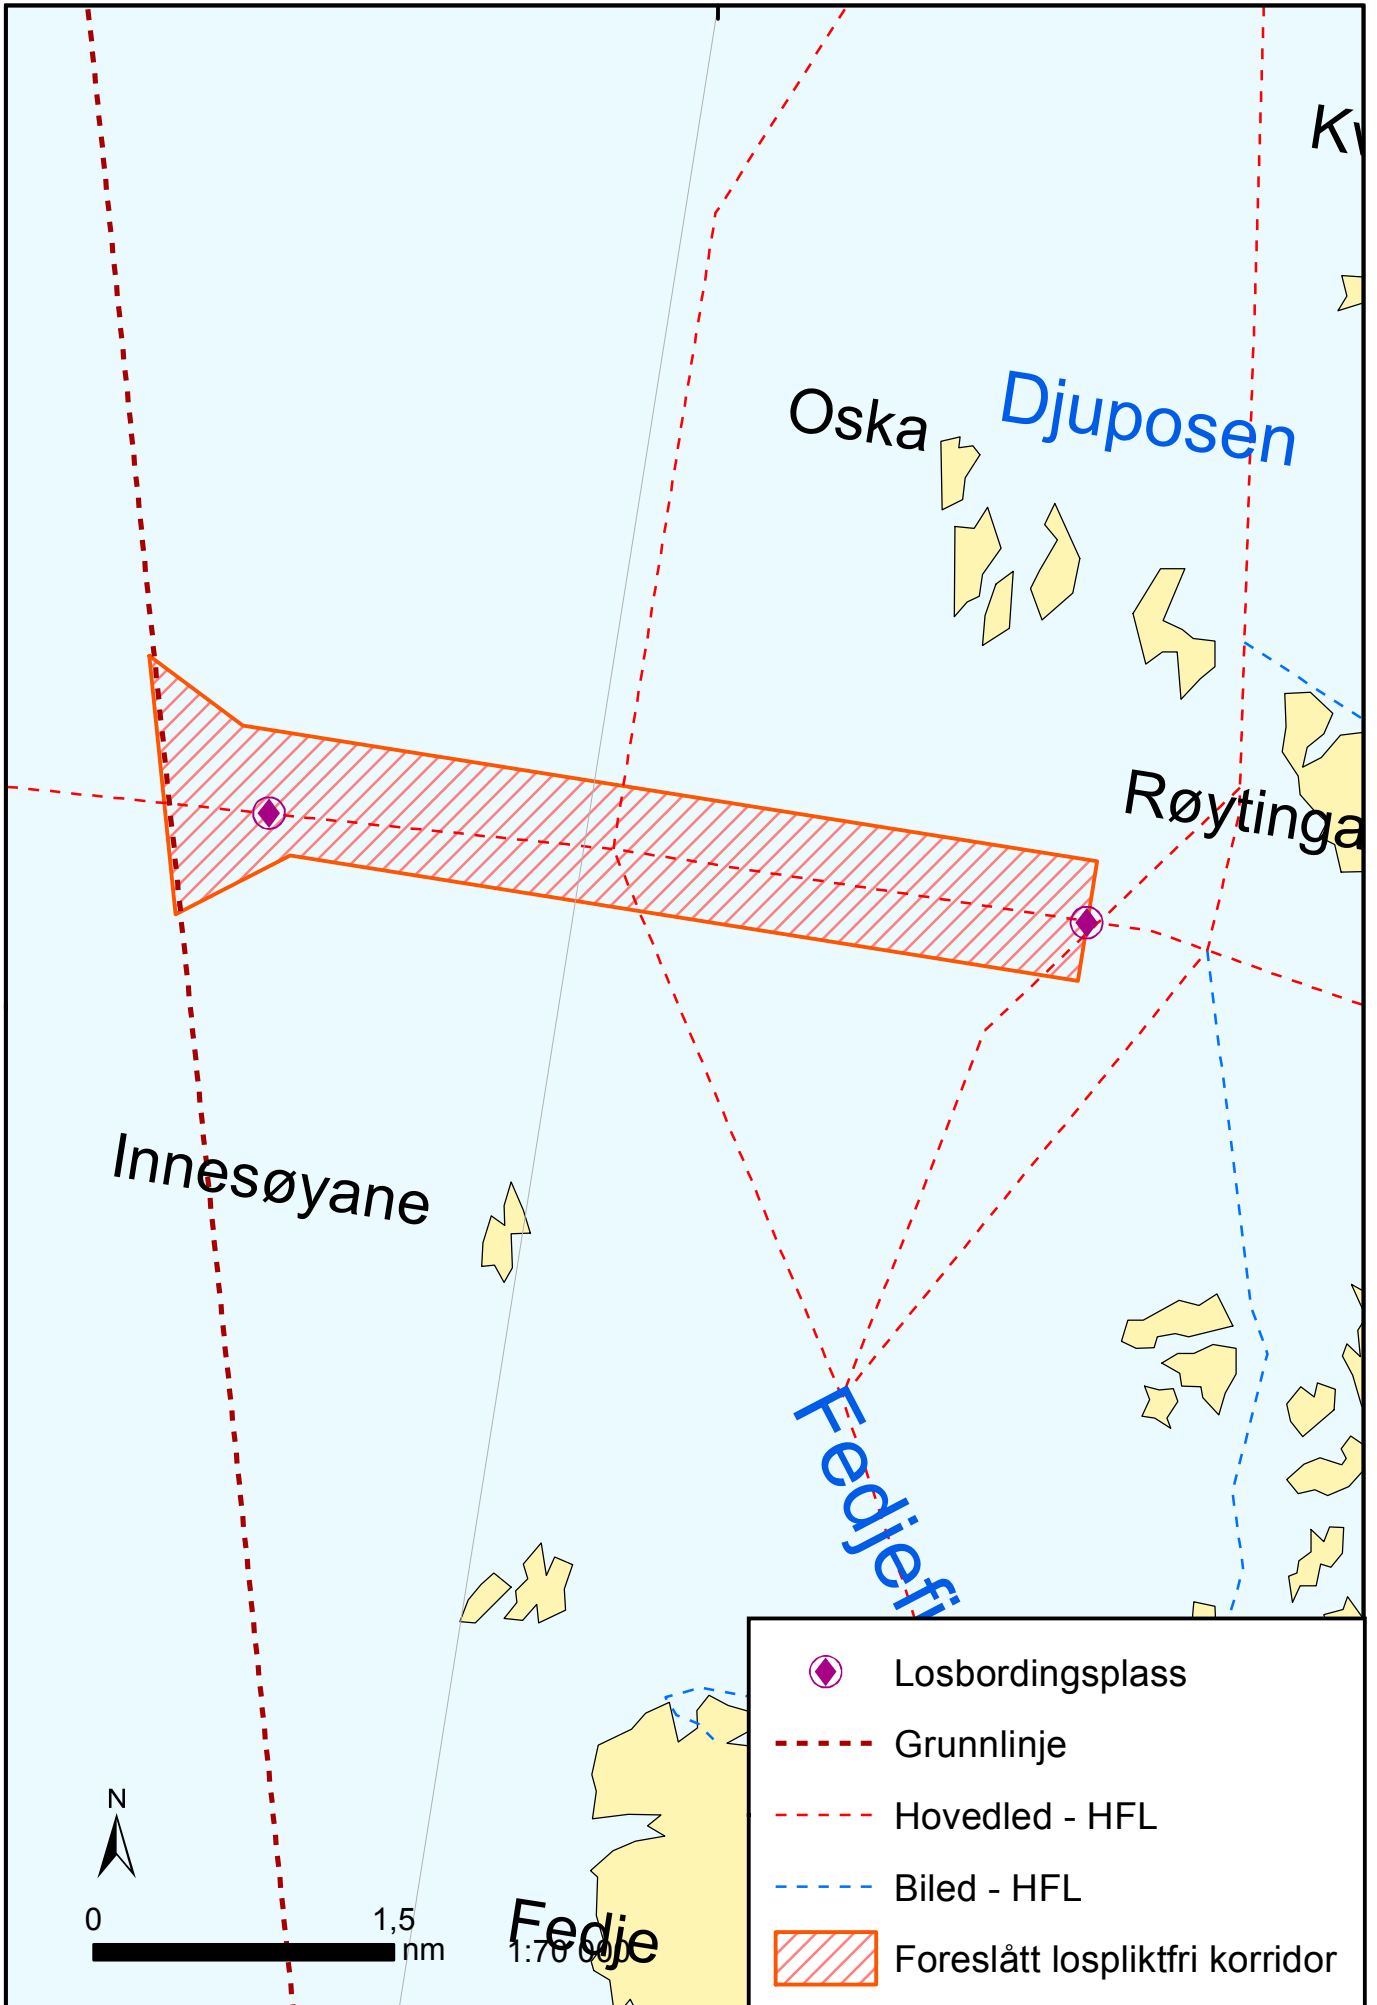

4°40'E

Holmengrå - foreslått endring